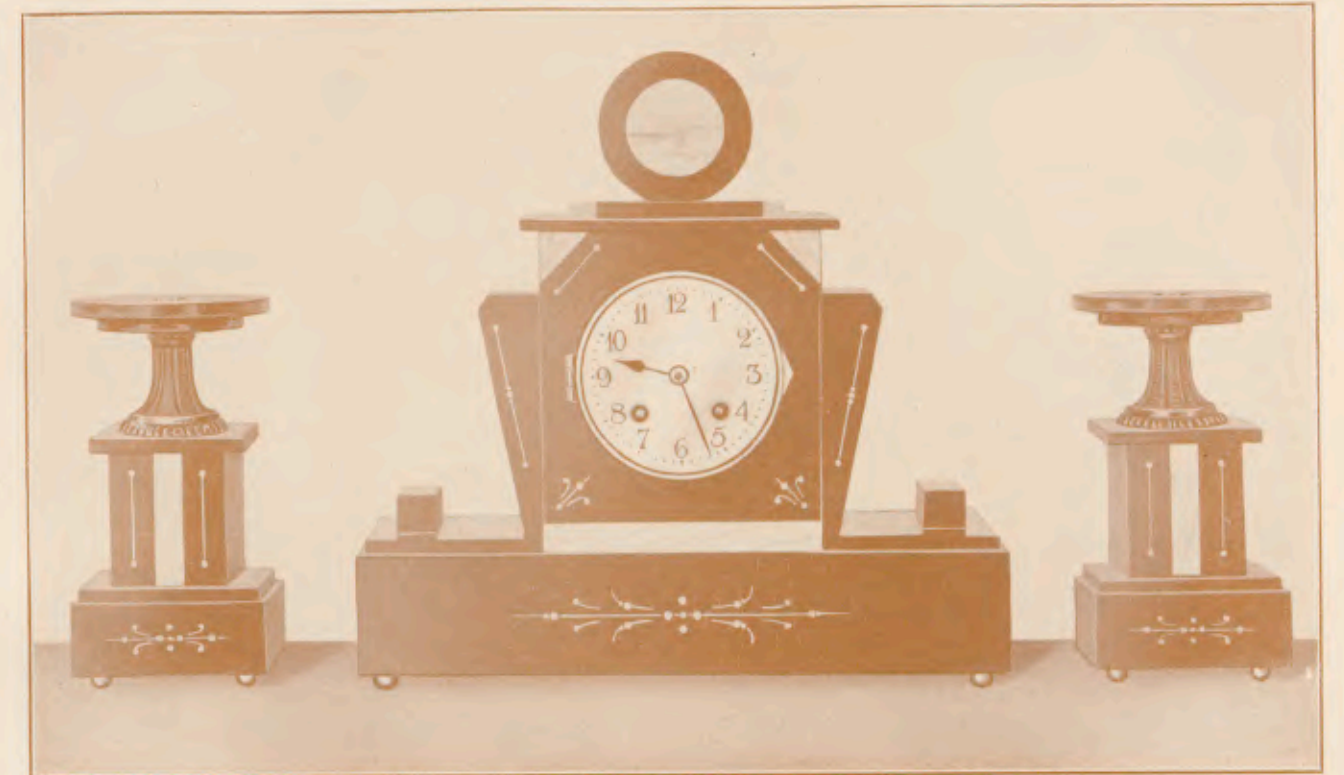

Zwart marmer met gekleurde biezen

Nassau

19.5 c.m.

Hoogte 34 c.m.

19.5 c.m.

Zwart marmer met gekleurde biezen

Juliana

19 1/2 c.m.