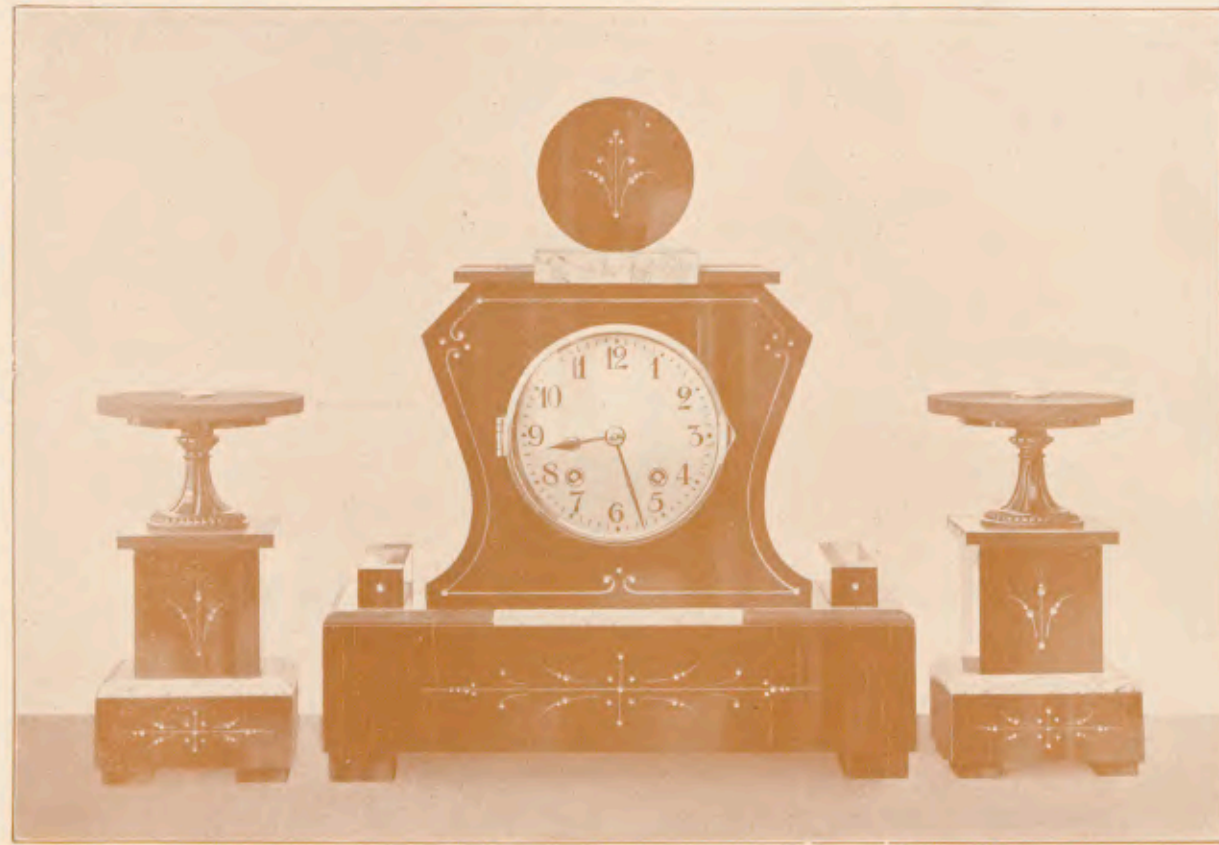

Oranje

20 c.m.

Hoogte 34 c.m.

20 c.m.

Zwart marmer met gekleurde biezen