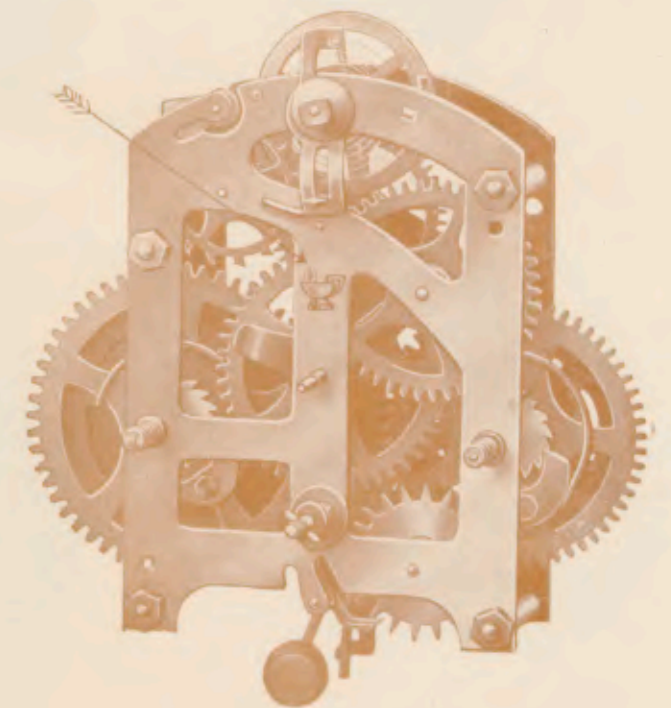

Groot-werk

Hippo
9031 1/2

14 1/2 c.m.
Bourgonderrood
Wekker

Achter-aanzicht

Werk-aanzicht

Hippo
9031 1/2

14 1/2 c.m.
Bourgonderrood
Radium wekker

Zumba
56/25