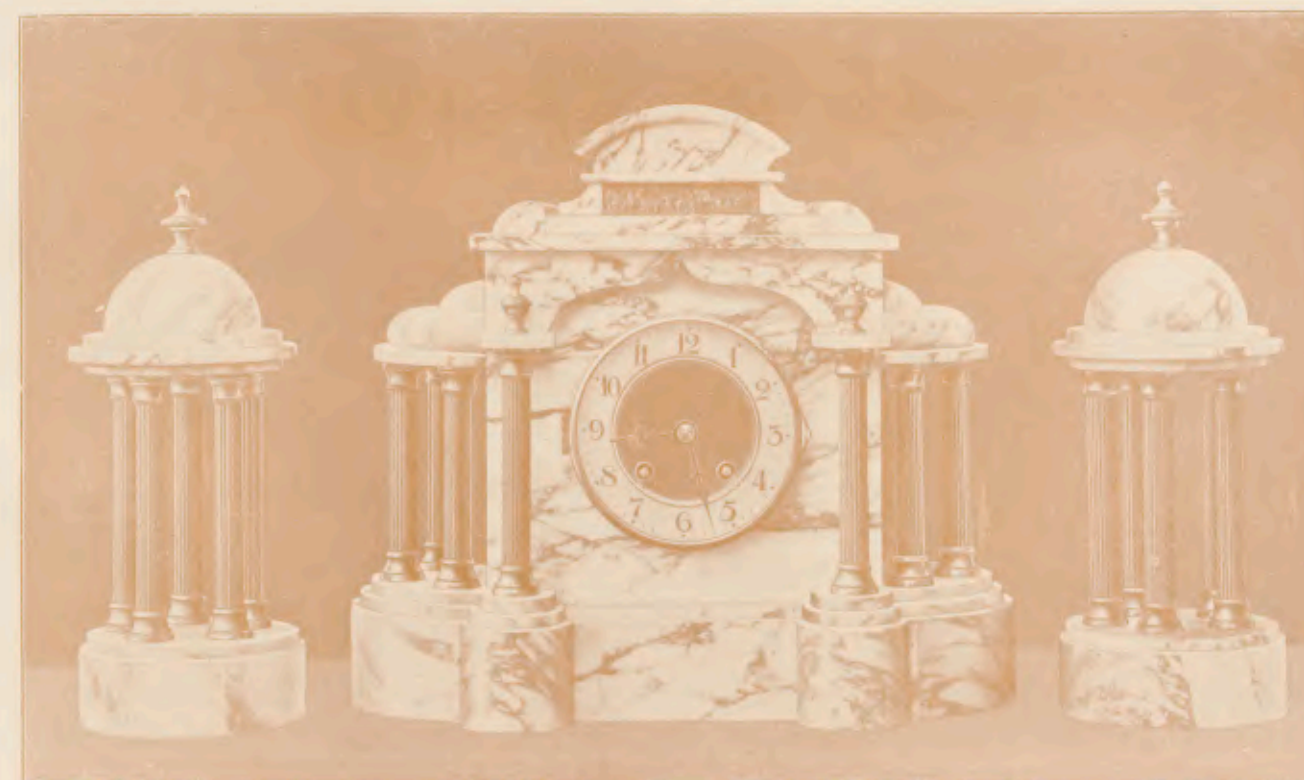

Panthéon

29,5 cm.

32,5 x 34 cm.

29,5 cm.

Zwart marmer met gebronsde ornamenten.