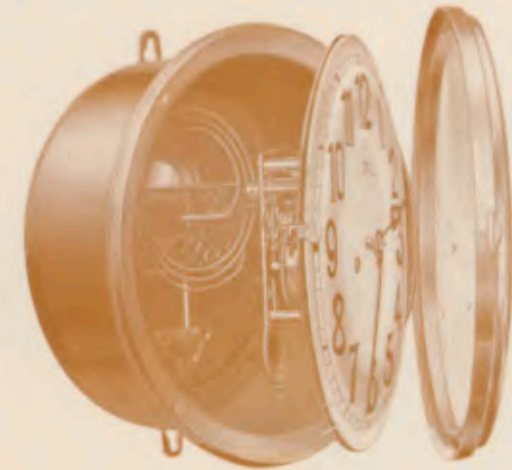

Universal 17 B

Totaal doorsnede met koperen glasrand 500 mm.
Doorsnede van den werktrommel 262 mm.
Diepte van den werktrommel 75 mm.
14 dag Gaandewerk zonder slag

Passepartout 13G

Totaal doorsnede met koperen glasrand 128 mm.
Doorsnede van den werktrommel 107 mm.
Diepte van den werktrommel 55 mm.