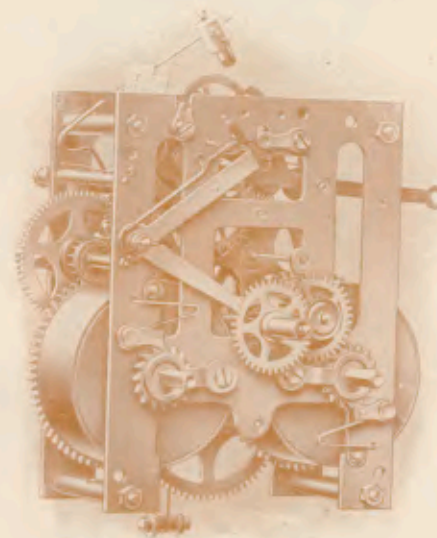

„Junghans” Regulateurwerk

„H.A.U.” Regulateurwerken

Gongslag

4/4 Westminster-Carillon
Met uitneembare tonnen

Wormerveer

2610

60 × 26½ cm.
Eiken
14 dag Slag

Beverwijk