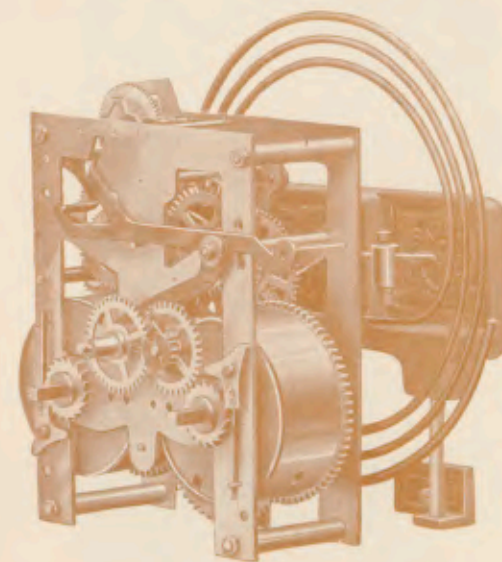

„Junghans” Regulateurwerk

„H.A.U.” Regulateurwerken

Gongslag

4/4 Westminster-Carillon
Met uitneembare tonnen

Wormerveer

2610

60 × 26½ cm.
Eiken
14 dag Slag

Beverwijk