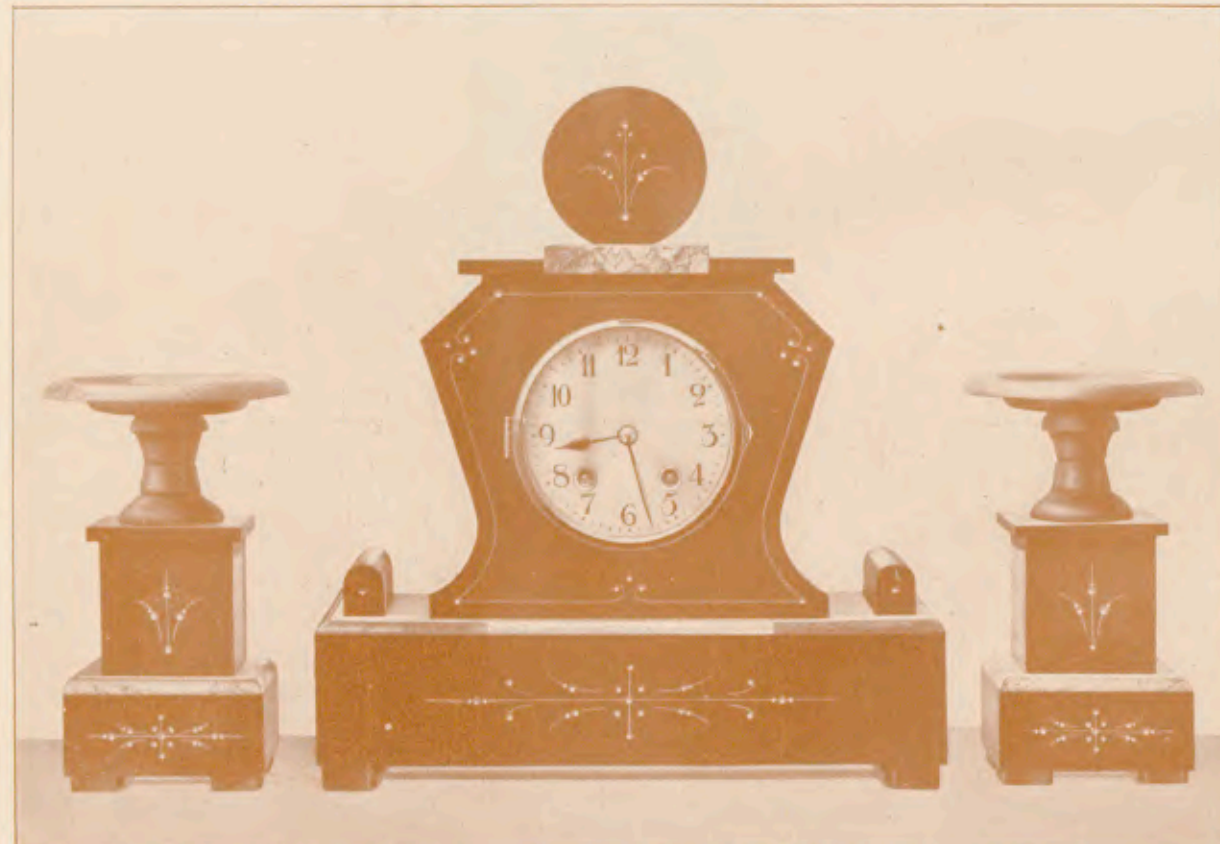

Nassau

19.5 c.m.

Hoogte 34 c.m.

19.5 c.m.

Zwart marmer met gekleurde biezen