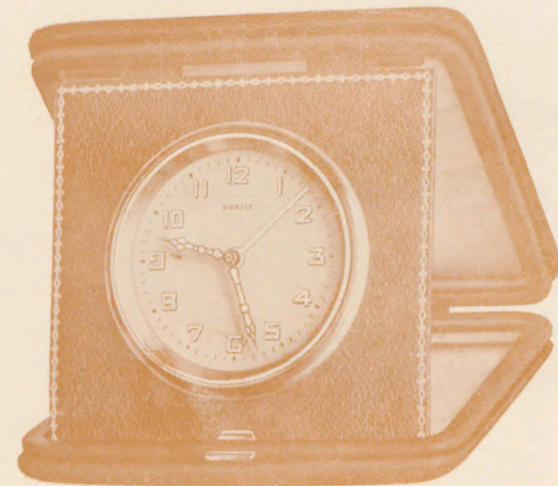

7085

Jockey
Effen donker bruin

Shimmy
Gevlamd bruin leder

10¹/₂ × 10¹/₂ c.m.
Radium wekker
Vergulde plaat

7085

Venecia
Venetiaansch décor

Médaillon
Venetiaansch décor met
schildpad médaillon

10¹/₂ × 10¹/₂ c.m.
Radium wekker
Vergulde plaat

7086-7087

No. 7086 Cannes (verticaal)
Rood en bruin geblokt

No. 7087 Menton (horizontaal)
Blauw en bruin geblokt

10 × 11 c.m.
Radium wekker
Vergulde plaat

7085

Monaco
Bruin met vergulde strepen

Biarritz
Leverkleurig