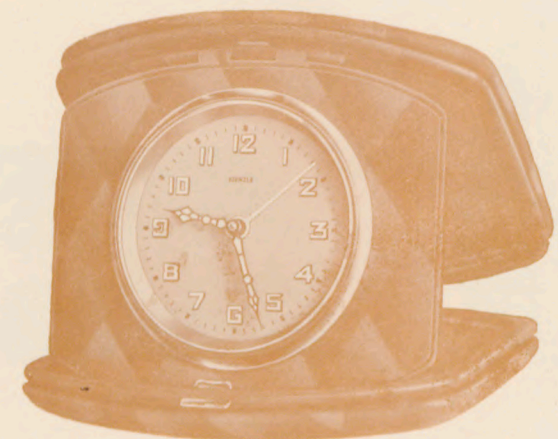

7085

Jockey
Effen donker bruin

Shimmy
Gevlamd bruin leder

10¹/₂ × 10¹/₂ c.m.
Radium wekker
Vergulde plaat

7085

Venecia
Venetiaansch décor

Médaillon
Venetiaansch décor met
schildpad médaillon

10¹/₂ × 10¹/₂ c.m.
Radium wekker
Vergulde plaat

7086-7087

No. 7086 Cannes (verticaal)
Rood en bruin geblokt

No. 7087 Menton (horizontaal)
Blauw en bruin geblokt

10 × 11 c.m.
Radium wekker
Vergulde plaat

7085

Monaco
Bruin met vergulde strepen

Biarritz
Leverkleurig

10¹/₂ × 10¹/₂ c.m.
Radium-wekker
Vergulde plaat

Nice
7087

9¹/₂ × 10¹/₂ c.m.
Blauw-Moiré Radium-Wekker
Vergulde plaat

Peary
7089

8¹/₂ × 10 c.m.
Radium-Wekker
Vergulde plaat

Gesloten

Bruin-Rundleder