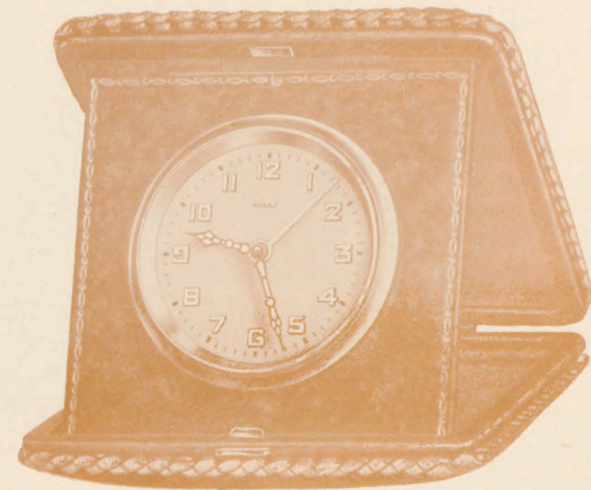

7085

Jockey
Effen donker bruin

Shimmy
Gevlamd bruin leder

10¹/₂ × 10¹/₂ c.m.
Radium wekker
Vergulde plaat

7085

Venecia
Venetiaansch décor

Médaillon
Venetiaansch décor met
schildpad médaillon

10¹/₂ × 10¹/₂ c.m.
Radium wekker
Vergulde plaat

7086-7087

No. 7086 Cannes (verticaal)
Rood en bruin geblokt

No. 7087 Menton (horizontaal)
Blauw en bruin geblokt

10 × 11 c.m.
Radium wekker
Vergulde plaat

7085

Monaco
Bruin met vergulde strepen

Biarritz
Leverkleurig