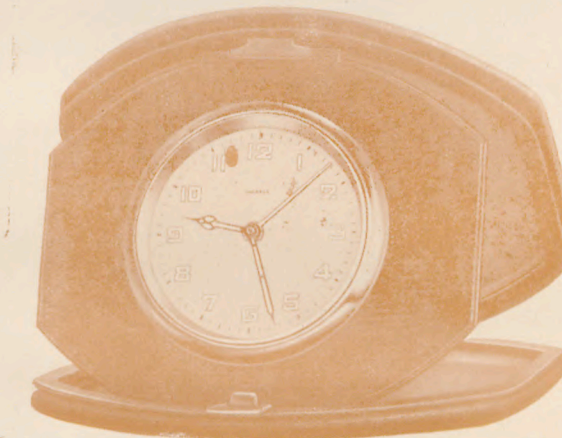

7085

Jockey
Effen donker bruin

Shimmy
Gevlamd bruin leder

10¹/₂ × 10¹/₂ c.m.
Radium wekker
Vergulde plaat

7085

Venecia
Venetiaansch décor

Médaillon
Venetiaansch décor met
schildpad médaillon

10¹/₂ × 10¹/₂ c.m.
Radium wekker
Vergulde plaat

7086-7087

No. 7086 Cannes (verticaal)
Rood en bruin geblokt

No. 7087 Menton (horizontaal)
Blauw en bruin geblokt

10 × 11 c.m.
Radium wekker
Vergulde plaat

7085

Monaco
Bruin met vergulde strepen

Biarritz
Leverkleurig

10¹/₂ × 10¹/₂ c.m.
Radium-wekker
Vergulde plaat

Nice
7087

9¹/₂ × 10¹/₂ c.m.
Blauw-Moiré Radium-Wekker
Vergulde plaat

Peary
7089

8¹/₂ × 10 c.m.
Radium-Wekker
Vergulde plaat

Gesloten

Bruin-Rundleder