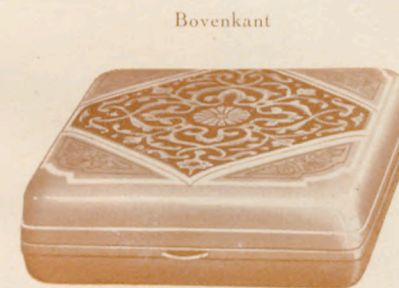

Rugby  
101/18

9 x 9 c.m.  
Bruin hagedis  
Wekker-Radium  
Vergulde plaat

Voyageur  
101/26

6 x 6 c.m.  
{Gitzwart - Radium - Wekker}

Cook  
7088 1/2

7 1/2 x 8 1/2 c.m.  
Zwart staal - Radium - Wekker  
Vergulde plaat

Exquise  
7092

Bovenkant

8 1/2 x 7 1/2 c.m.  
Verguld met emaille versiering  
Radium - Wekker  
Vergulde plaat

Onderkant