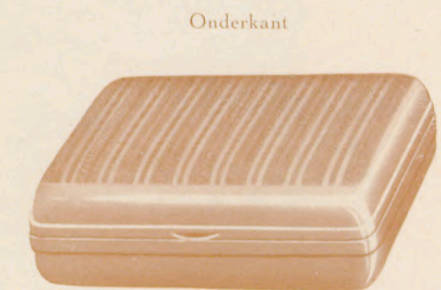

Rugby  
101/18

9 x 9 c.m.  
Bruin hagedis  
Wekker-Radium  
Vergulde plaat

Voyageur  
101/26

6 x 6 c.m.  
{Gitzwart - Radium - Wekker}

Cook  
7088 1/2

7 1/2 x 8 1/2 c.m.  
Zwart staal - Radium - Wekker  
Vergulde plaat

Exquise  
7092

Bovenkant

8 1/2 x 7 1/2 c.m.  
Verguld met emaille versiering  
Radium - Wekker  
Vergulde plaat

Onderkant