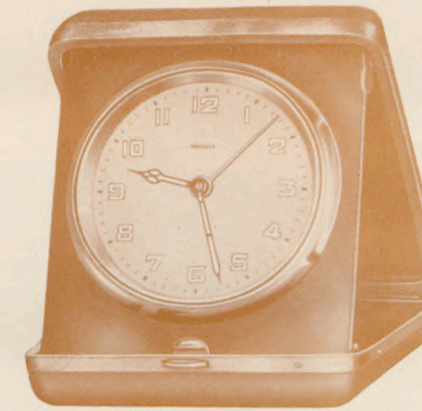

Rugby  
101/18

9 x 9 c.m.  
Bruin hagedis  
Wekker-Radium  
Vergulde plaat

Voyageur  
101/26

6 x 6 c.m.  
{Gitzwart - Radium - Wekker}

Cook  
7088 1/2

7 1/2 x 8 1/2 c.m.  
Zwart staal - Radium - Wekker  
Vergulde plaat

Exquise  
7092

Bovenkant

8 1/2 x 7 1/2 c.m.  
Verguld met emaille versiering  
Radium - Wekker  
Vergulde plaat

Onderkant