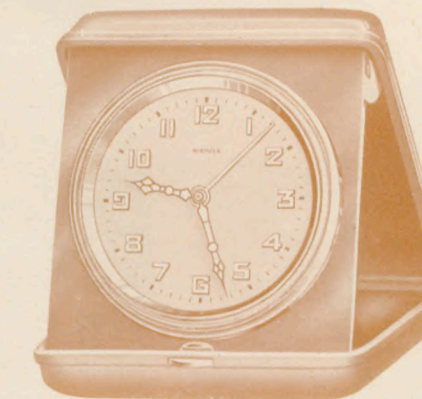

Rugby  
101/18

9 x 9 c.m.  
Bruin hagedis  
Wekker-Radium  
Vergulde plaat

Voyageur  
101/26

6 x 6 c.m.  
{Gitzwart - Radium - Wekker}

Cook  
7088 1/2

7 1/2 x 8 1/2 c.m.  
Zwart staal - Radium - Wekker  
Vergulde plaat

Exquise  
7092

Bovenkant

8 1/2 x 7 1/2 c.m.  
Verguld met emaille versiering  
Radium - Wekker  
Vergulde plaat

Onderkant