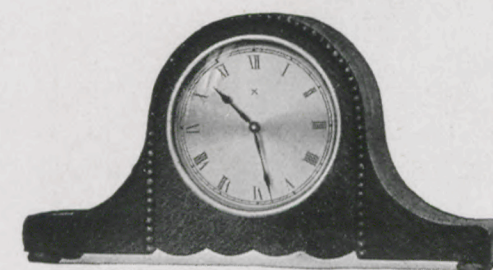

No. 1854

15 x 28 cm

Eikenhout
1 dag slag

No. 1852