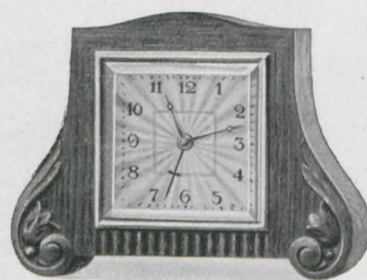

No. 9032^{1/2}

22 cm

Zink vernikkeld
Met en zonder Radium
Zwarte plaat Radium

No. 231

7 1/2 x 8 1/2 cm

Geel Koper
Rood-Email Wijzerplaat
Met wekker

No. 2354

10 1/2 x 14 cm