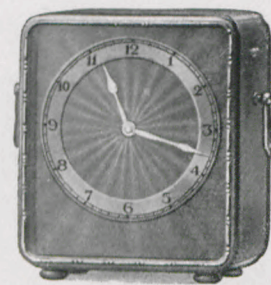

No. 9032^{1/2}

22 cm

Zink vernikkeld
Met en zonder Radium
Zwarte plaat Radium

No. 231

7 1/2 x 8 1/2 cm

Geel Koper
Rood-Email Wijzerplaat
Met wekker

No. 2354

10 1/2 x 14 cm