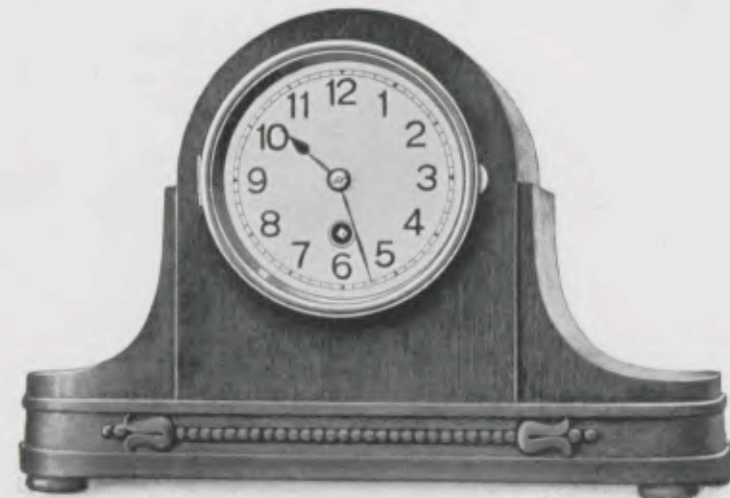

Groningen

Højde 23,5 cm, Bredde 35 cm

17/144 Eg, Sølvskive, 14 Døgn's Gongslag

Venus

Højde 18,5 cm, Bredde 28,5 cm

Eg

15/44 14 Døgn's Slagværk

Hebe