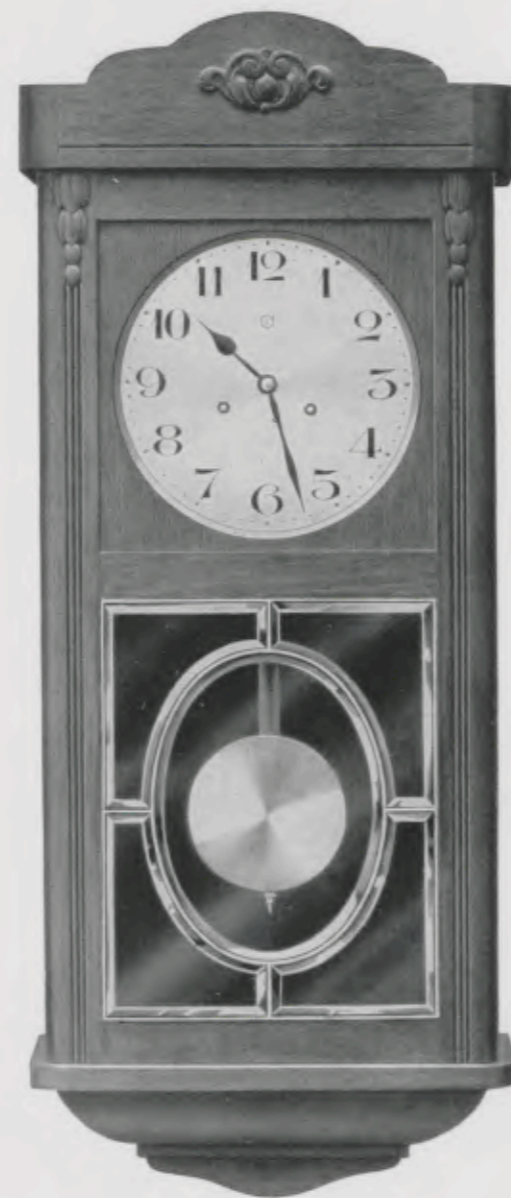

Længde 78 cm, Bredde 34 cm

25/307 Eg, 8" Sølvskive
14 Døgn Gongslag

Længde 78 cm, Bredde 34 cm

25/308 Eg, 8" Sølvskive
14 Døgn Gongslag

Længde 78 cm, Bredde 34 cm

25/309B Eg, 8" Sølvskive
14 Døgn Gongslag

Længde 78 cm, Bredde 34 cm