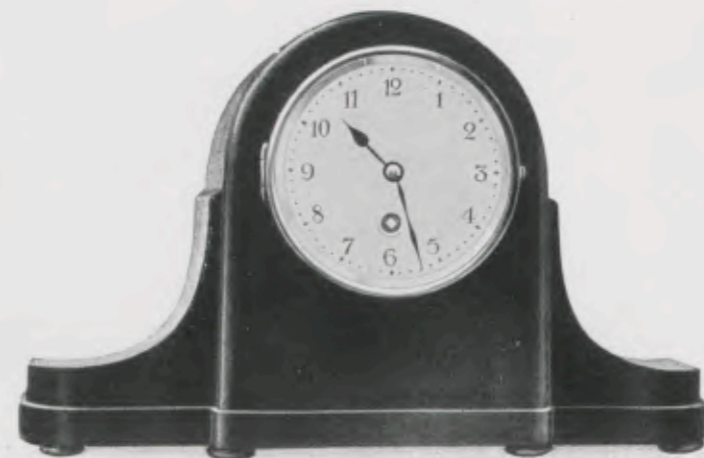

Aphrodite

Højde 18 cm, Bredde 29 cm

Mahogni

15/42 14 Døgn's Slagværk