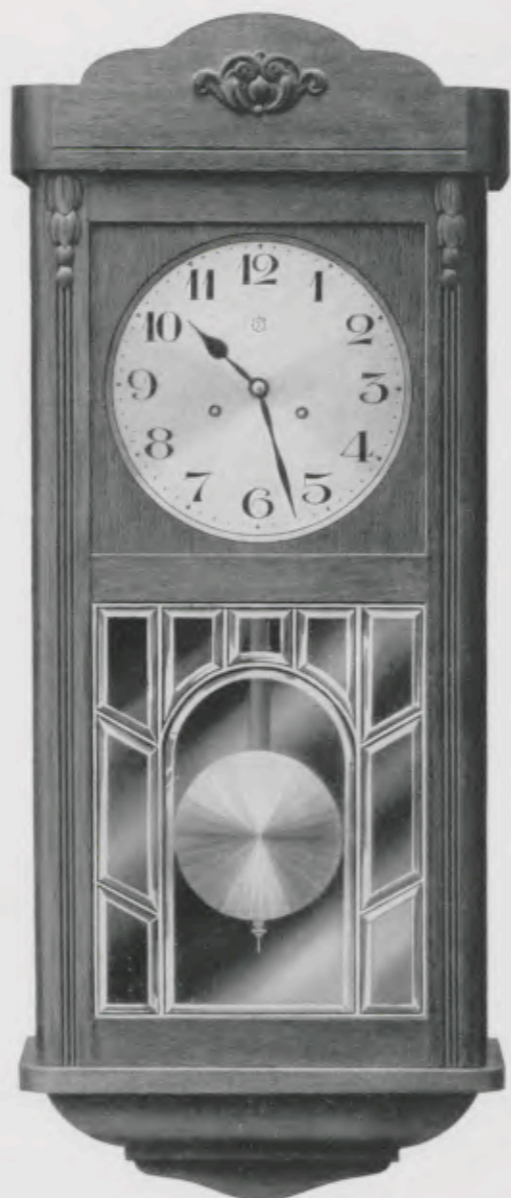

Leveres ogsaa med Bim = Bam = Slag

Længde 78 cm, Bredde 34 cm

25/309 N Eg, 8" Sølvskive
14 Døgn Gongslag

Længde 78 cm, Bredde 34 cm

25/309 O Eg, 8" Sølvskive
14 Døgn Gongslag

Længde 78 cm, Bredde 34 cm

25/309 P Eg, 8" Sølvskive
14 Døgn Gongslag