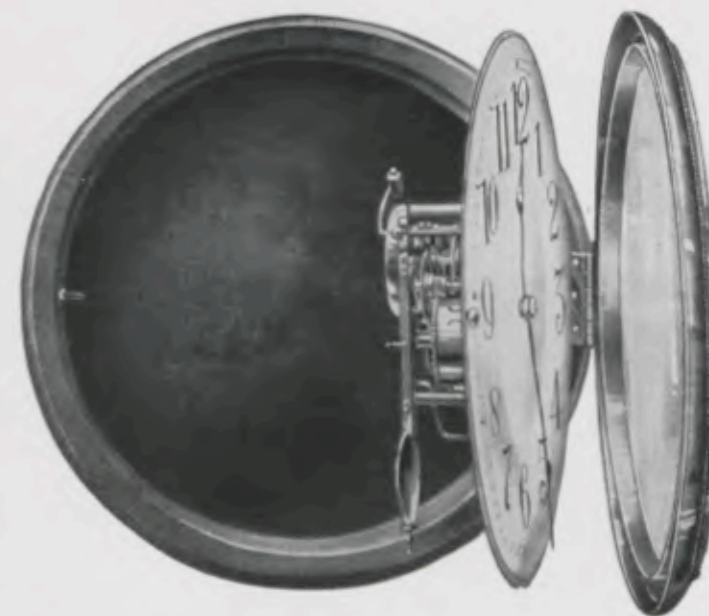

18/1 10" 14 Døgn Gangværk
18/2 12" 14 " " "
18/3 12" 14 " Slagværk
Solvskive og Messing-Glasrand