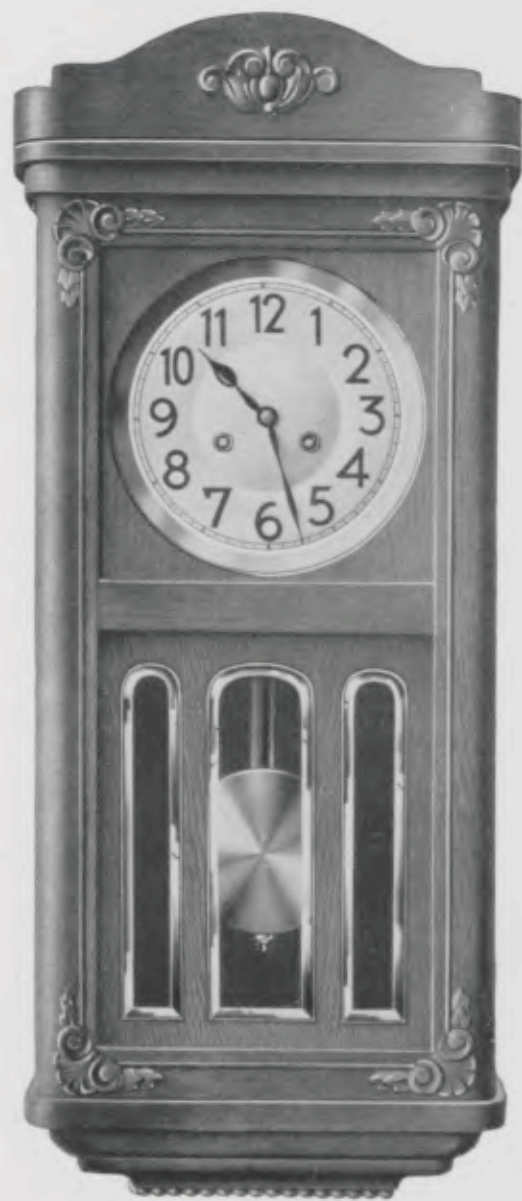

Længde 85 cm, Bredde 35,5 cm

26/1 Eg
26/18 Mahogni

Længde 78 cm, Bredde 33 cm

25/155 Eg

Længde 74,5 cm, Bredde 33 cm

25/200 Eg

Længde 73,5 cm, Bredde 33 cm

25/145 Eg

Længde 78 cm, Bredde 36 cm

25/247 Eg, Westminster-Slag

Længde 70,5 cm, Bredde 40,5 cm

25/190 Eg

Længde 77,5 cm, Bredde 33 cm

25/216 Eg, Westminster-Slag

Længde 83 cm, Bredde 35,5 cm

26/37 Eg