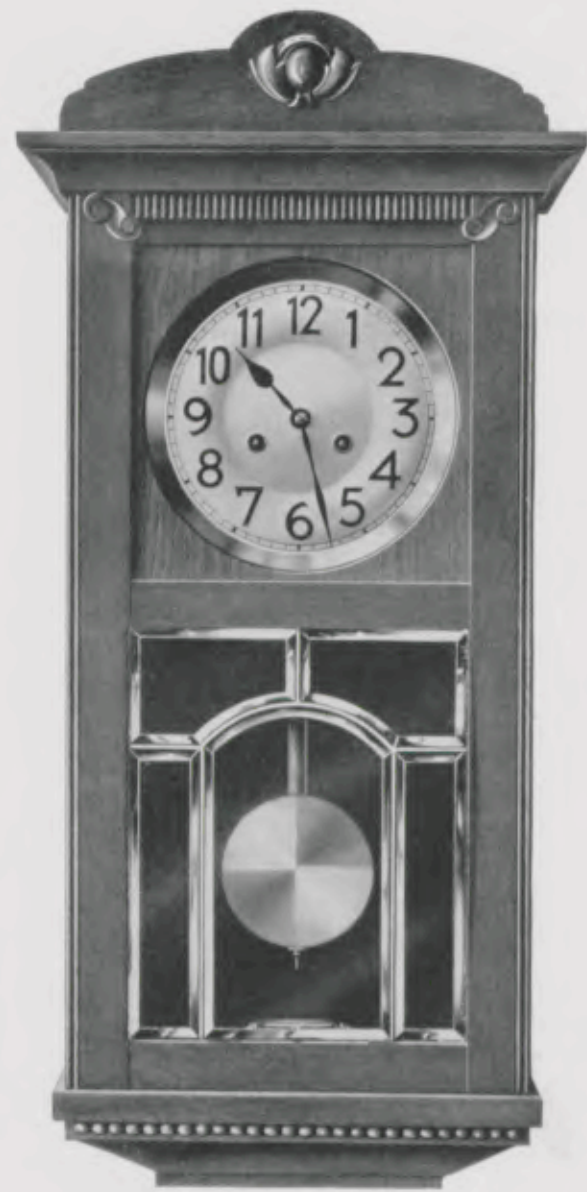

Længde 85 cm, Bredde 35,5 cm

26/1 Eg
26/18 Mahogni

Længde 78 cm, Bredde 33 cm

25/155 Eg

Længde 74,5 cm, Bredde 33 cm

25/200 Eg

Længde 73,5 cm, Bredde 33 cm

25/145 Eg

Længde 78 cm, Bredde 36 cm

25/247 Eg, Westminster-Slag

Længde 70,5 cm, Bredde 40,5 cm

25/190 Eg

Længde 77,5 cm, Bredde 33 cm

25/216 Eg, Westminster-Slag

Længde 83 cm, Bredde 35,5 cm

26/37 Eg