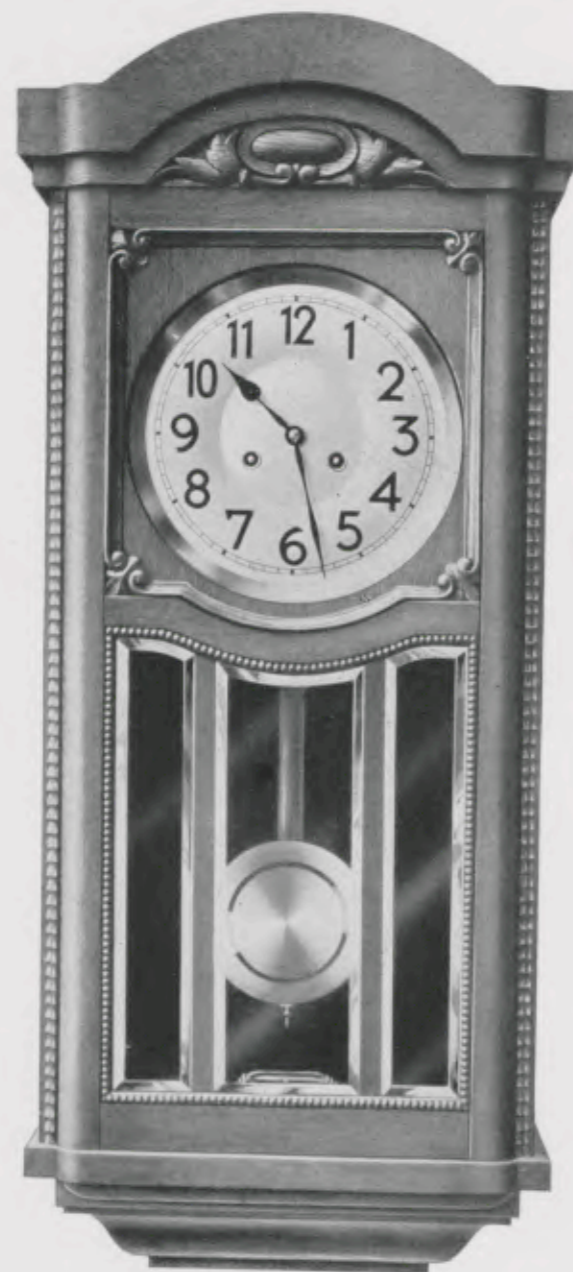

Længde 74,5 cm, Bredde 33 cm

25/221 Eg, 8 1/2" Sølvskive

T I L L Æ G

Efterfølgende Uhre kan kun
leveres saa længe Lager have

Længde 81,5 cm, Bredde 35,5 cm

26/31 Eg

Længde 84 cm, Bredde 35 cm

26/32 Eg

Længde 85 cm, Bredde 35,5 cm

26/1 Eg
26/18 Mahogni

Længde 78 cm, Bredde 33 cm

25/155 Eg

Længde 74,5 cm, Bredde 33 cm

25/200 Eg

Længde 73,5 cm, Bredde 33 cm

25/145 Eg