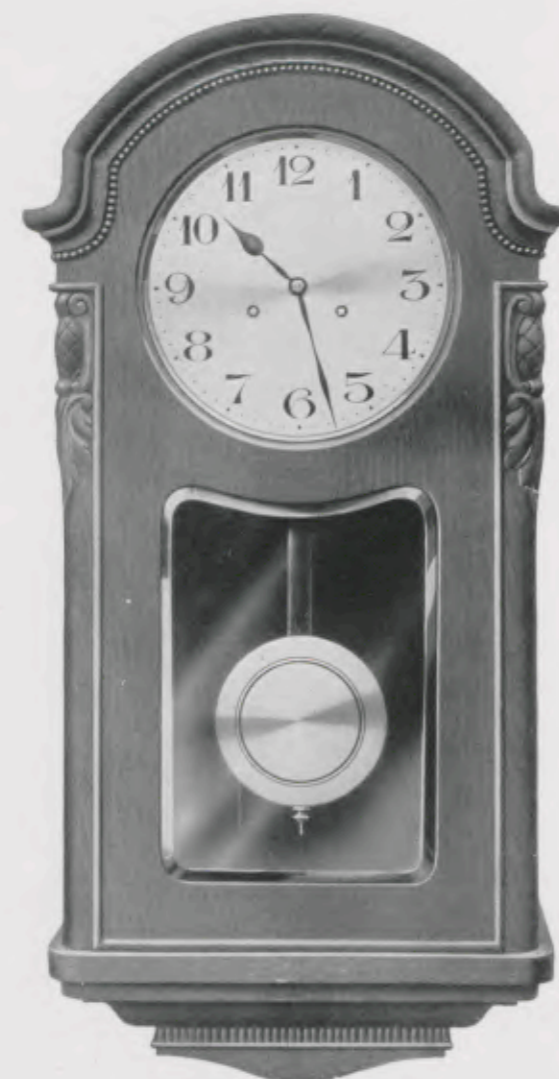

25/225 Eg, 8 1/2" Sølvskive
14 Døgn Gongslag

Leveres ogsaa med Bim = Bam = Slag

Leveres ogsaa med Bim = Bam = Slag

Længde 73 cm, Bredde 33 cm

25/233 Eg, 8" Sølvskive

Længde 70 cm, Bredde 34 cm

25/236 Eg, 8" Sølvskive