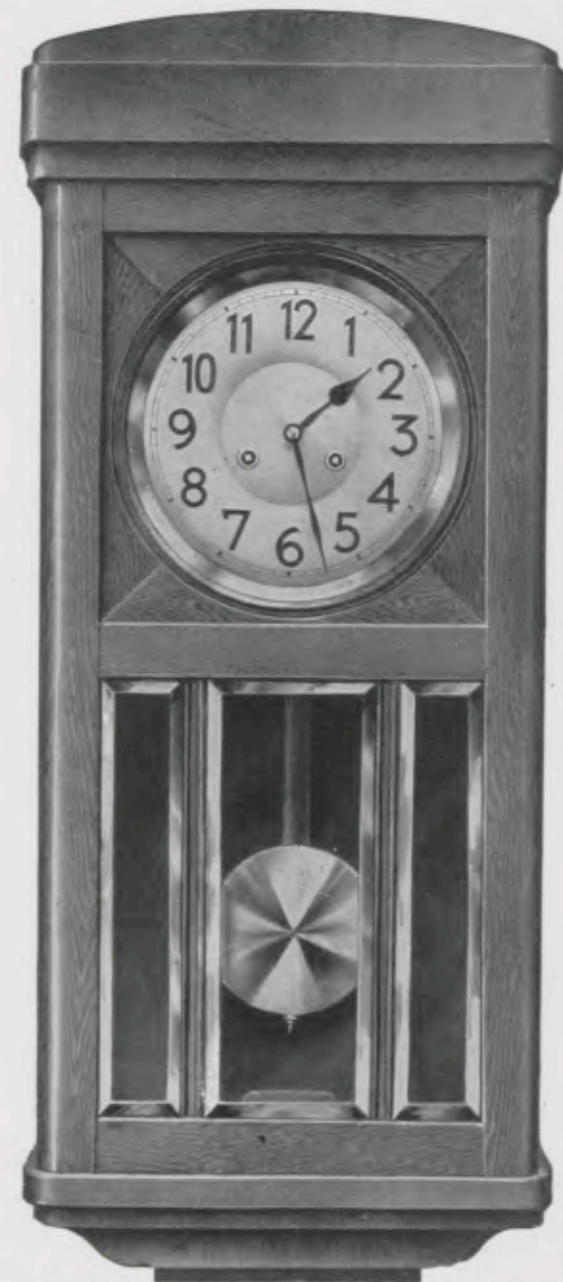

Længde 74,5 cm, Bredde 33 cm

25/221 Eg, 8 1/2" Sølvskive

T I L L Æ G

Efterfølgende Uhre kan kun
leveres saa længe Lager have

Længde 81,5 cm, Bredde 35,5 cm

26/31 Eg

Længde 84 cm, Bredde 35 cm

26/32 Eg