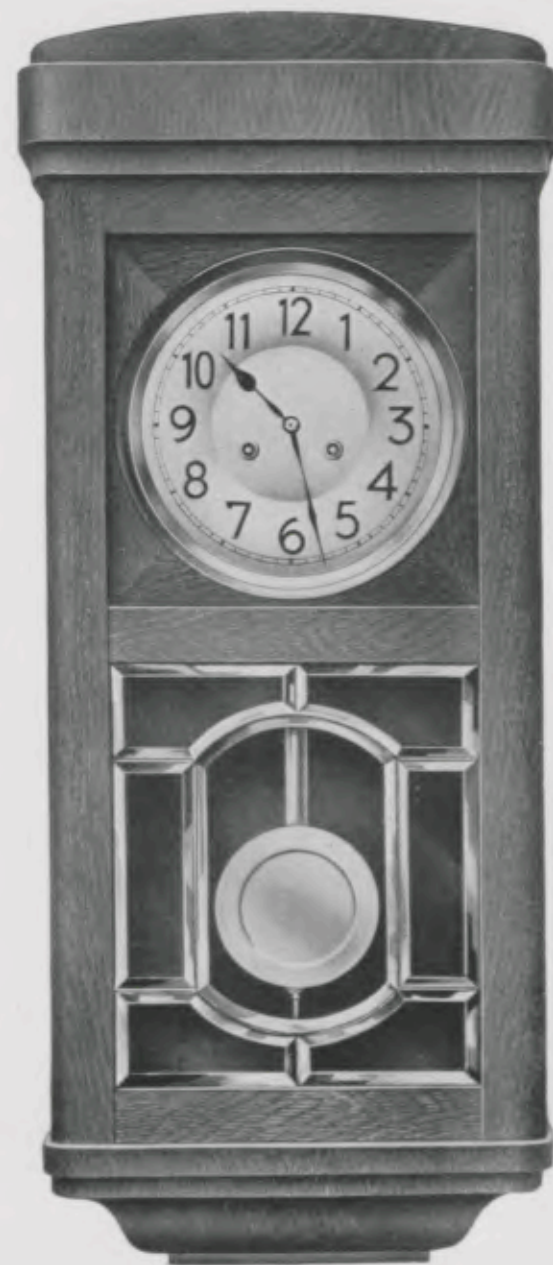

Længde 78 cm, Bredde 36 cm

25/247 Eg, Westminster-Slag

Længde 70,5 cm, Bredde 40,5 cm

25/190 Eg

Længde 77,5 cm, Bredde 33 cm

25/216 Eg, Westminster-Slag

Længde 83 cm, Bredde 35,5 cm

26/37 Eg

Længde 84 cm, Bredde 38 cm

26/33 Eg, Westminster-Slag

Længde 84,5 cm, Bredde 37,5 cm

26/41 Eg

Brahms

218 x 51 cm

28/32 Mahogni

Meyerbeer

218 x 51 cm

28/35 Eg

Mozart

200 x 53 cm

28/59 Eg

Schubert

215 x 51,5 cm

28/17 Eg