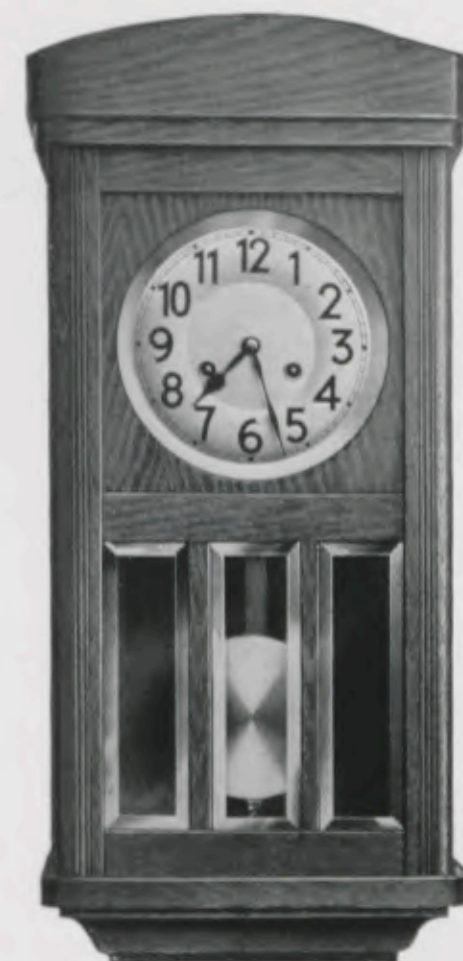

Længde 63 cm, Bredde 30 cm

24/26 Eg