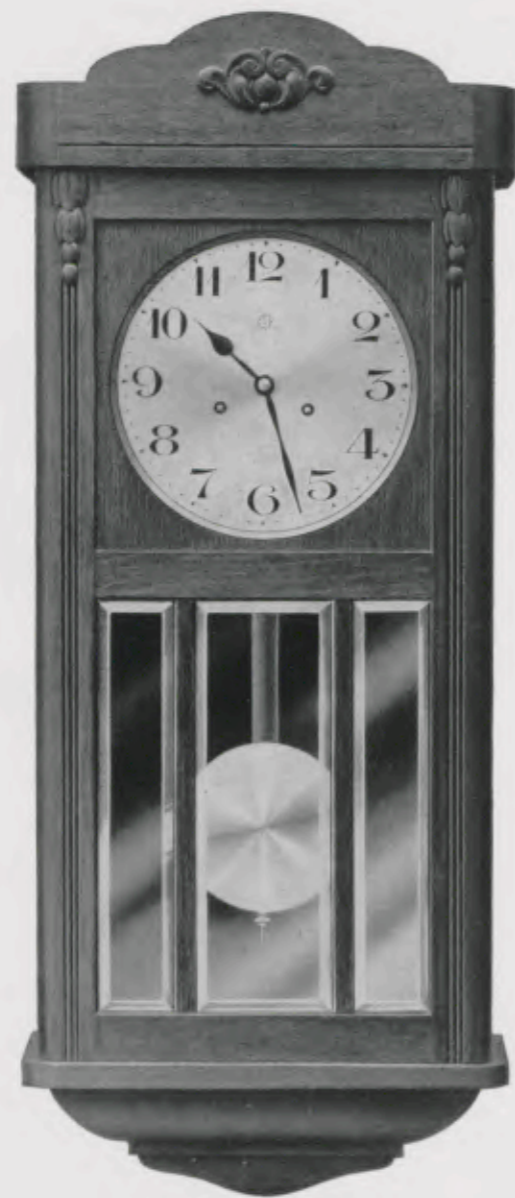

Længde 78 cm, Bredde 34 cm

25/308 Eg, 8" Sølvskive
14 Døgn Gongslag