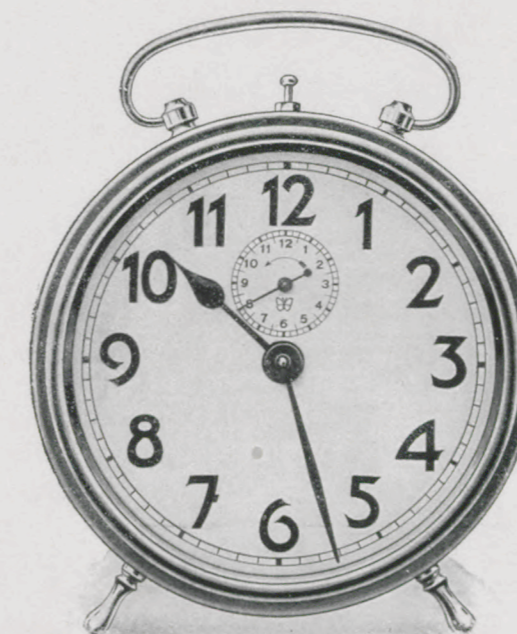

Rückwandglockenwecker - Alarms with bell at back - Réveils avec cloche au fond

Lloyd

I

16 cm = 6¹/₄ inches

56/43 vernickelt - nickeled - nickelé

II

Repetition - Repeating - Répétition