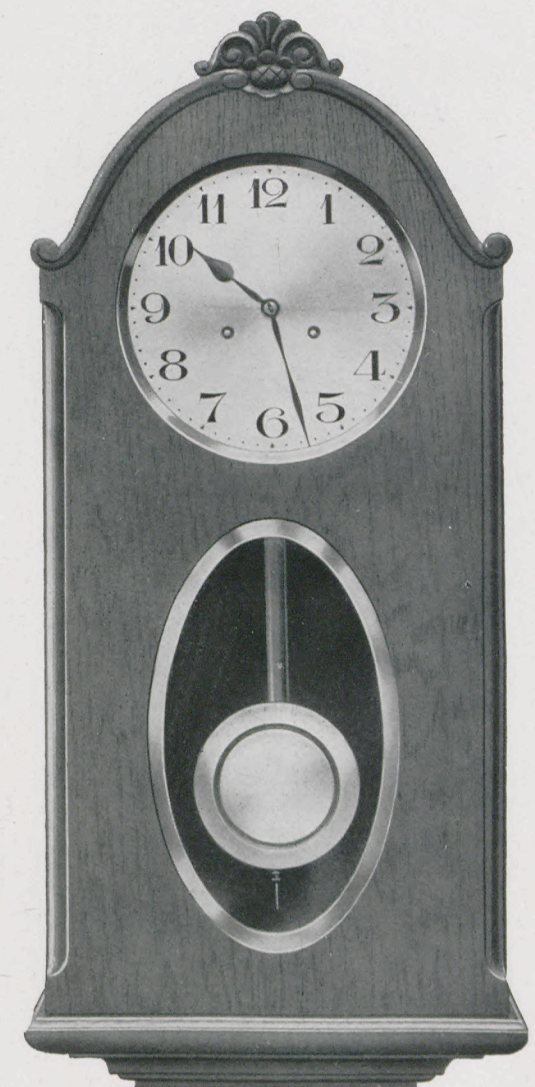

Weimar

72 x 52 cm = 28 1/4 x 12 1/2 inches

25/235 Eiche - Oak - Chêne