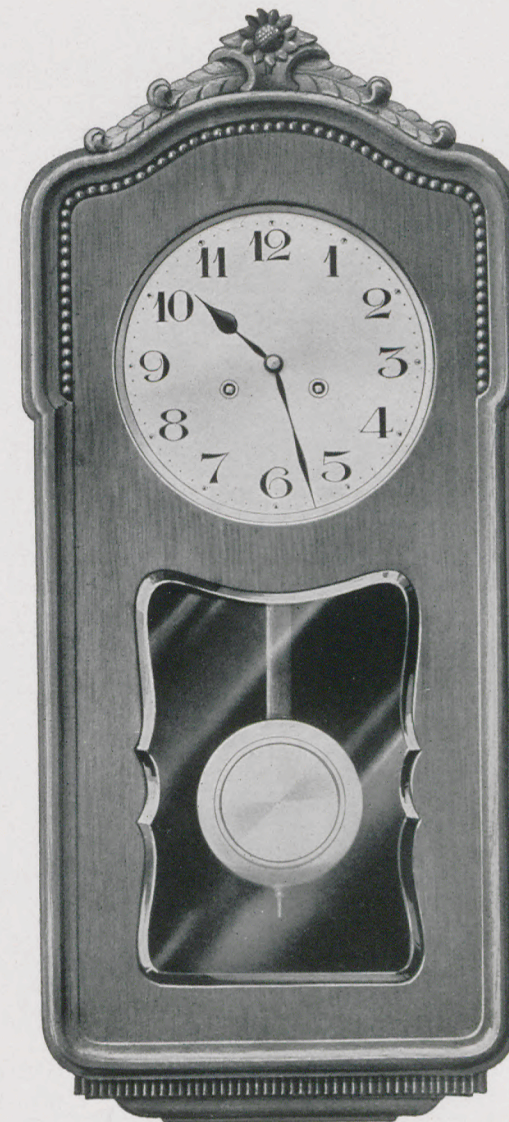

Erfurt

72,5 x 33,5 cm = 28 1/2 x 13 inches

*Silberblatt - Silver dial - Cadran argenté 20,5 cm = 8 inches*

**25/264** Eiche - Oak - Chêne

14 Tag Schlagwerk auf verschiedene Gongs  
14 day strike on various gongs - 15 jours sonnerie sur différents gongs

Mühlheim

73,5 x 35,5 cm = 29 x 14 inches

**25/265** Eiche - Oak - Chêne

Berlin

72,5 x 51 cm = 28 1/2 x 12 1/4 inches

*Silberblatt - Silver dial - Cadran argenté 20,5 cm = 8 inches*

**25/224** Eiche - Oak - Chêne