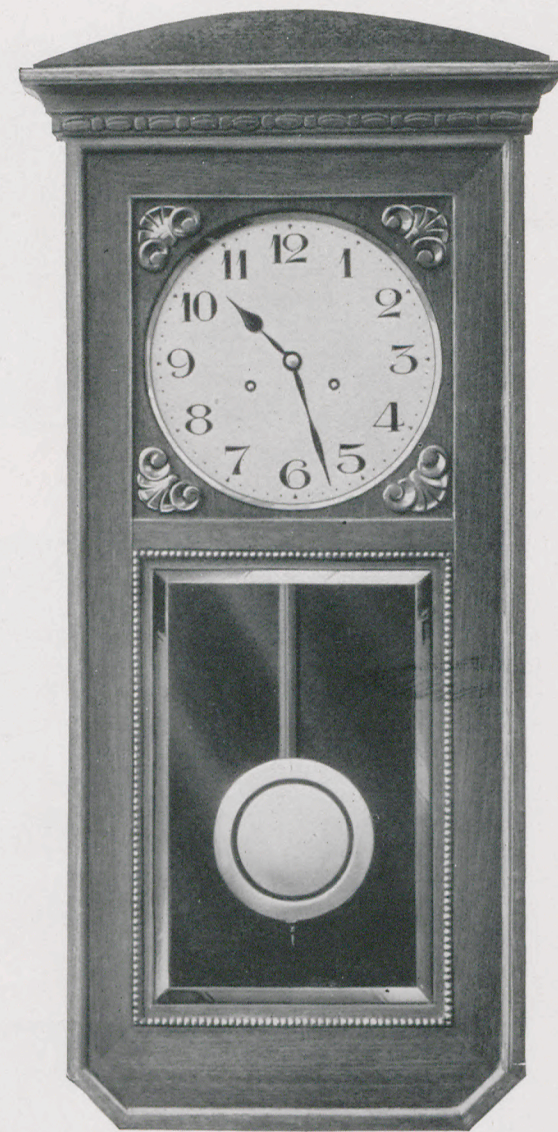

Erfurt

72,5 x 33,5 cm = 28 1/2 x 13 inches

*Silberblatt - Silver dial - Cadran argenté 20,5 cm = 8 inches*

**25/264** Eiche - Oak - Chêne

14 Tag Schlagwerk auf verschiedene Gongs  
14 day strike on various gongs - 15 jours sonnerie sur différents gongs

Mühlheim

73,5 x 35,5 cm = 29 x 14 inches

**25/265** Eiche - Oak - Chêne

Berlin

72,5 x 51 cm = 28 1/2 x 12 1/4 inches

*Silberblatt - Silver dial - Cadran argenté 20,5 cm = 8 inches*

**25/224** Eiche - Oak - Chêne