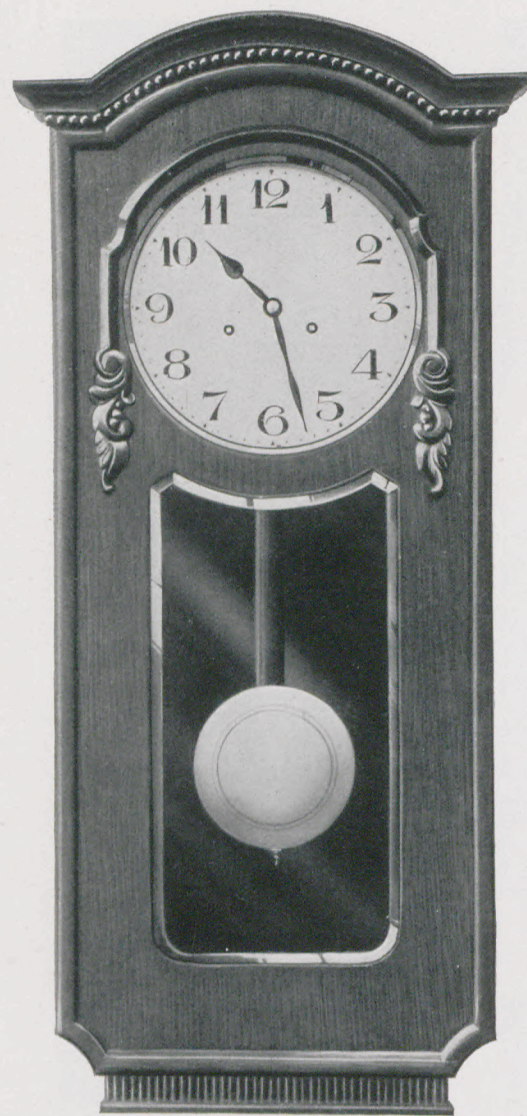

Erfurt

72,5 x 33,5 cm = 28 1/2 x 13 inches

*Silberblatt - Silver dial - Cadran argenté 20,5 cm = 8 inches*

**25/264** Eiche - Oak - Chêne

14 Tag Schlagwerk auf verschiedene Gongs  
14 day strike on various gongs - 15 jours sonnerie sur différents gongs

Mühlheim

73,5 x 35,5 cm = 29 x 14 inches

**25/265** Eiche - Oak - Chêne

Berlin

72,5 x 51 cm = 28 1/2 x 12 1/4 inches

*Silberblatt - Silver dial - Cadran argenté 20,5 cm = 8 inches*

**25/224** Eiche - Oak - Chêne