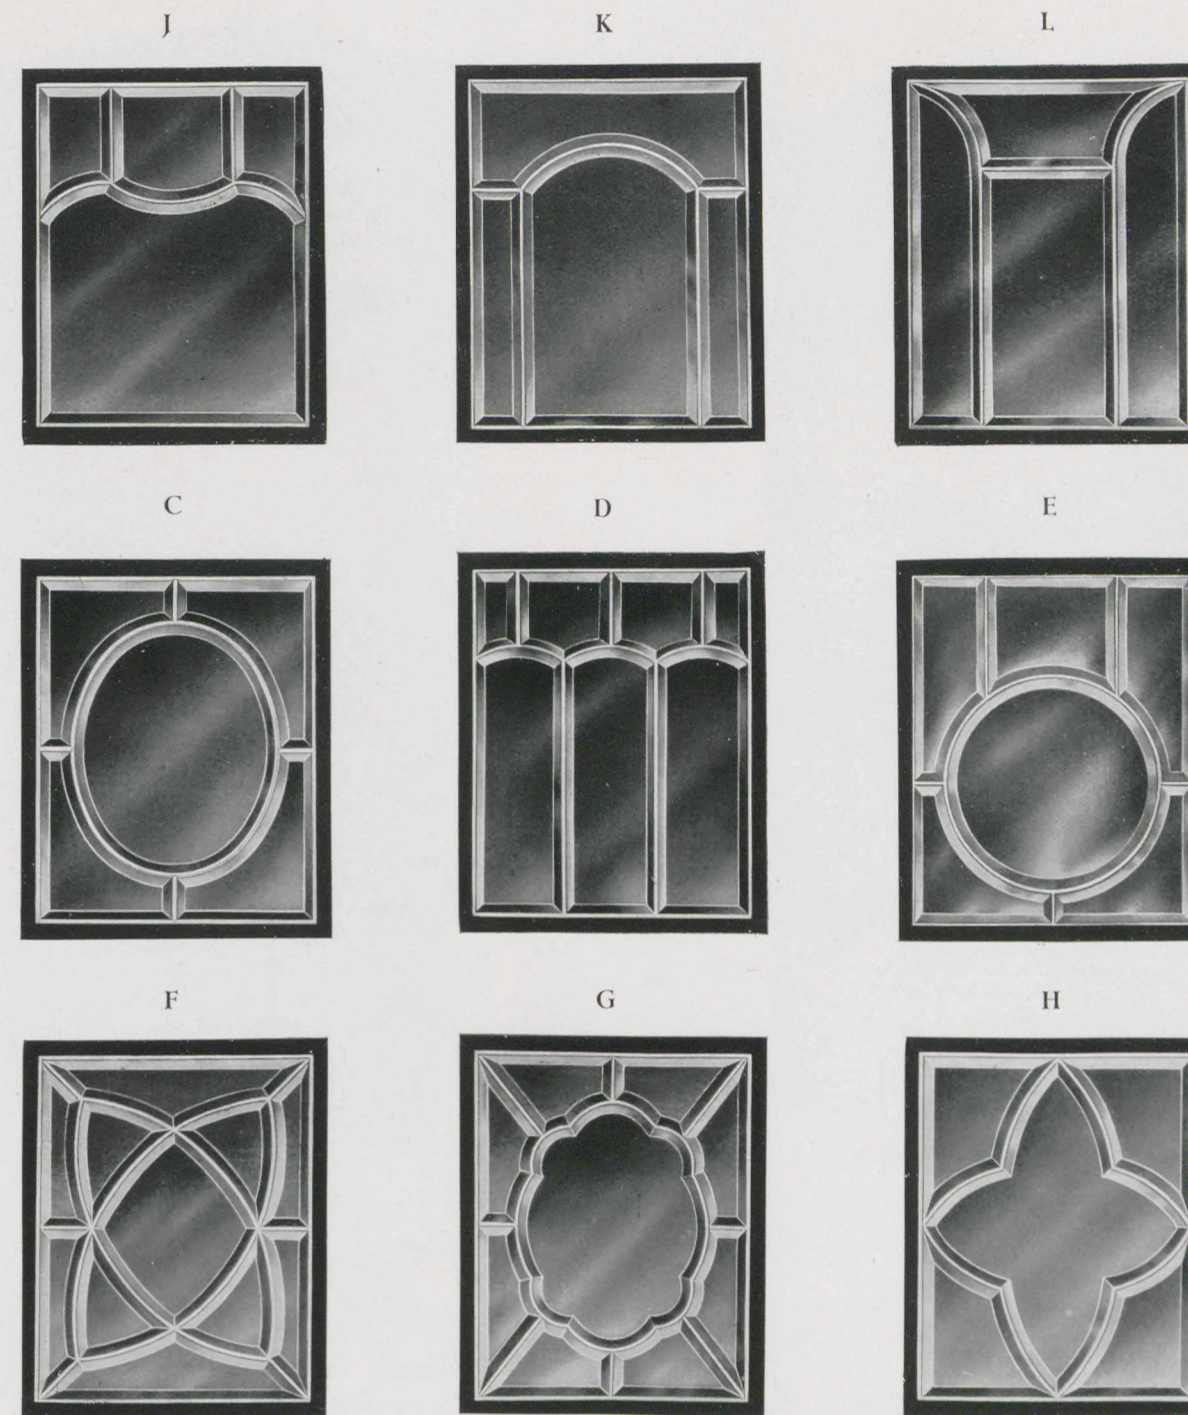

Rüti

59 x 30 cm = 23 1/4 x 11 3/4 inches

24/59 Eiche - Oak - Chêne

Messing-Verglasungen für Gruppe 25

Brass mounted bevelled glasses for group 25 — Glaces biseautées serties sur laiton pour groupe 25

(A und B werden nicht mehr geliefert - We have ceased to supply the glasses A and B - Les glaces A et B ne seront plus livrées)