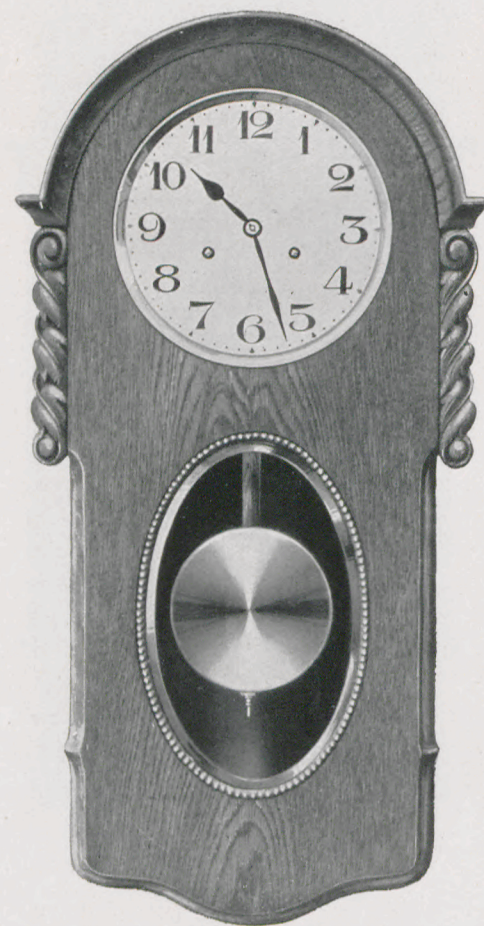

Kreuzlingen

59,5 x 30,5 cm = 23 1/2 x 12 inches

Silberblatt - Silver dial - Cadran argenté 18 cm = 7 inches

24/58 Eiche - Oak - Chêne

14 Tag Schlagwerk auf „Waldgong“
14-day strike on "Waldgong" - 15 jours sonnerie sur «Waldgong»