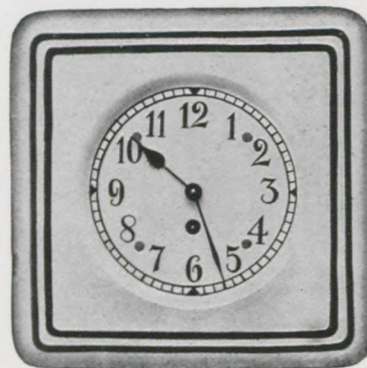

II

24,5 x 24,5 cm = 9 1/2 x 9 1/2 inches

19/198

Weiß mit blau - Blue decoration - Décor bleu

Hai III

24,5 x 24,5 cm = 9 1/2 x 9 1/2 inches

19/199

Delft - Delft decoration - Décor Delft

Wels

23,5 x 23,5 cm = 9 1/4 x 9 1/4 inches

19/200

Weiß mit gold - Gold decoration - Décor or

Pfau

36 x 26 cm = 14 x 10 1/4 inches

19/194

Weiß lackiertes Gehäuse mit schwarzer Dekoration
White lacquered wood case with black decoration
Boîte laquée blanc, décor noir