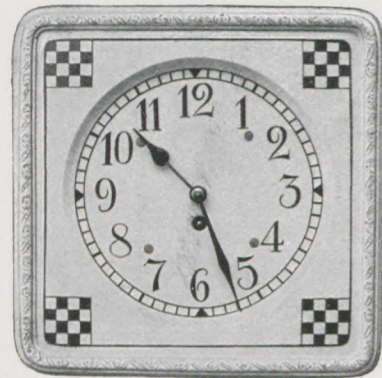

Steingutteller - Earthen-ware plates - Faïences

8 Tag Pendel-Gehwerk - 8 day pendulum time - 8 jours simple à balancier

Hai

I

24,5 x 24,5 cm = 9 1/2 x 9 1/2 inches

19/197

Weiß mit blau - Blue decoration - Décor bleu

II

24,5 x 24,5 cm = 9 1/2 x 9 1/2 inches

19/198

Weiß mit blau - Blue decoration - Décor bleu

Hai III

24,5 x 24,5 cm = 9 1/2 x 9 1/2 inches

19/199

Delft - Delft decoration - Décor Delft

Wels

23,5 x 23,5 cm = 9 1/4 x 9 1/4 inches

19/200

Weiß mit gold - Gold decoration - Décor or

Pfau

36 x 26 cm = 14 x 10 1/4 inches

19/194

Weiß lackiertes Gehäuse mit schwarzer Dekoration
White lacquered wood case with black decoration
Boîte laquée blanc, décor noir

14 Tag Gehwerk - 14 day time - 15 jours simple

Zelluloidblatt
Celluloid dial
Cadran celluloid

Perlhuhn

32 x 25 cm = 12 1/2 x 9 3/4 inches

19/192

Dekor blau - Blue decoration - Décor bleu

Möwchen

33 x 24 cm = 13 x 9 1/2 inches