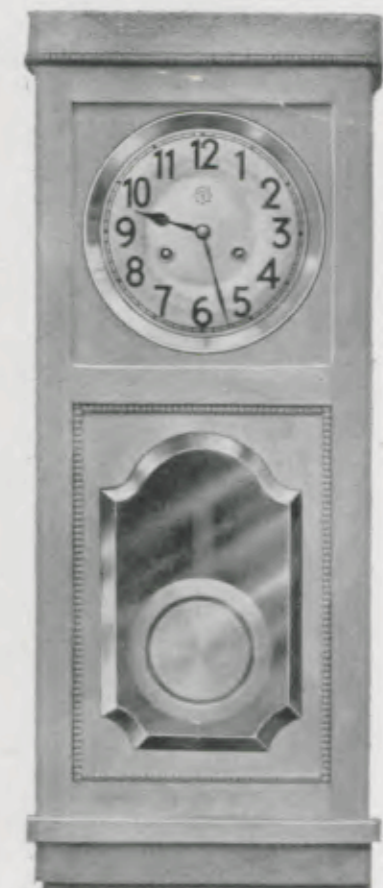

Wiener Neustadt

Länge 67,5 cm
Breite 27,5 cm

Türe mit Facetteglas und
Perlstab

91/54 Nußbaum furniert matt
91/55 Eiche licht furniert matt