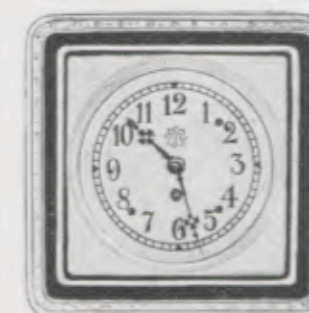

Alice

Durchmesser 24,5 cm
schwarz

70/56 1 Tag Gehwerk
70/57 8 Tag Gehwerk