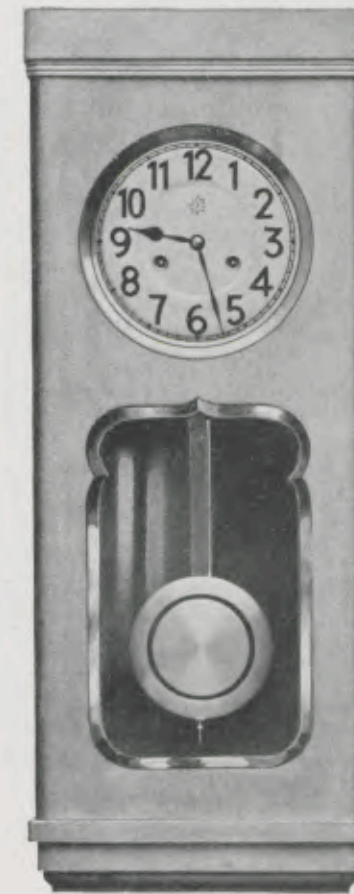

Bruck

Länge 69 cm
Breite 27 cm

Türe mit Facetteglas

91/84 Buche massiv nußbaumfarbig
91/85 Buche massiv licht