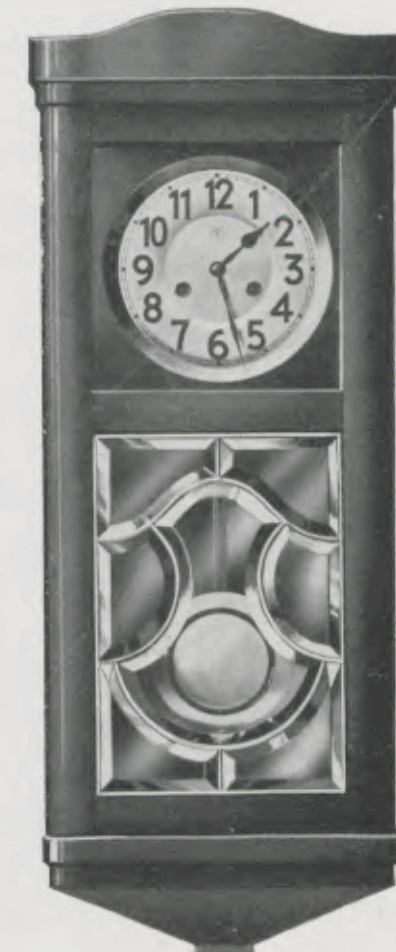

91/67 Nußbaum furniert matt
91/68 Eiche licht furniert matt

Graz

Länge 69 cm
Breite 29,5 cm

Türe mit voller Messingfassung,
facettierte Glas

91/69 Nußbaum furniert matt
91/70 Nußbaum furniert politiert
91/71 Esche furniert politiert
91/72 Kirschbaum furniert politiert
91/73 Mahagoni furniert politiert
91/74 Eiche licht furniert matt