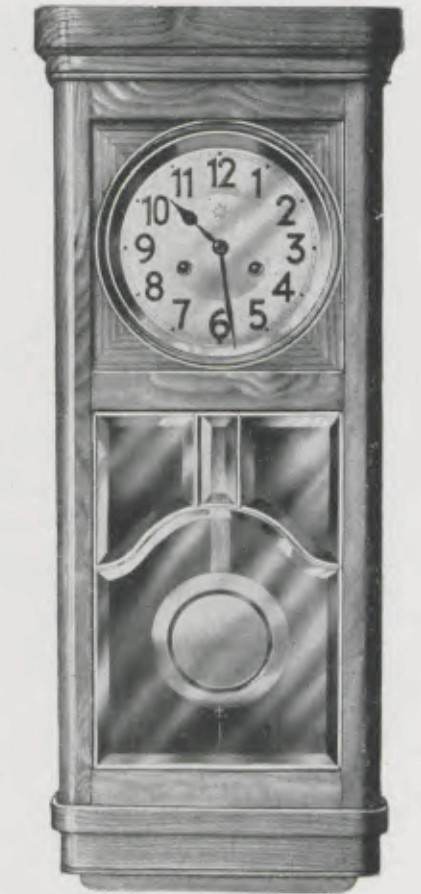

91/84 Buche massiv nußbaumfarbig
91/85 Buche massiv licht

Admont

Länge 71 cm
Breite 29,5 cm

Türe mit voller Messingfassung,
facettierte Glas

91/86 Buche massiv nußbaumfarbig
poliert

Eisenstadt

Länge 71 cm
Breite 27 cm