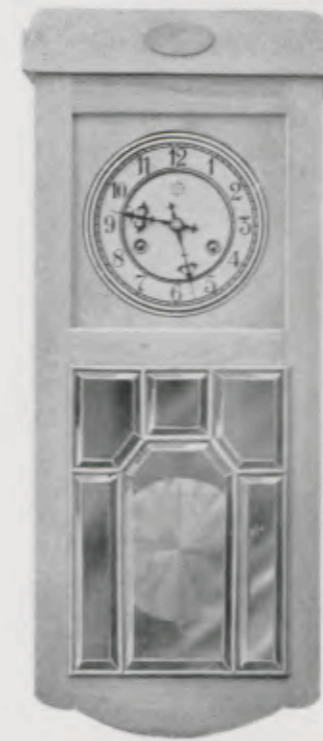

Klagenfurt

Länge 56 cm
Breite 24 cm