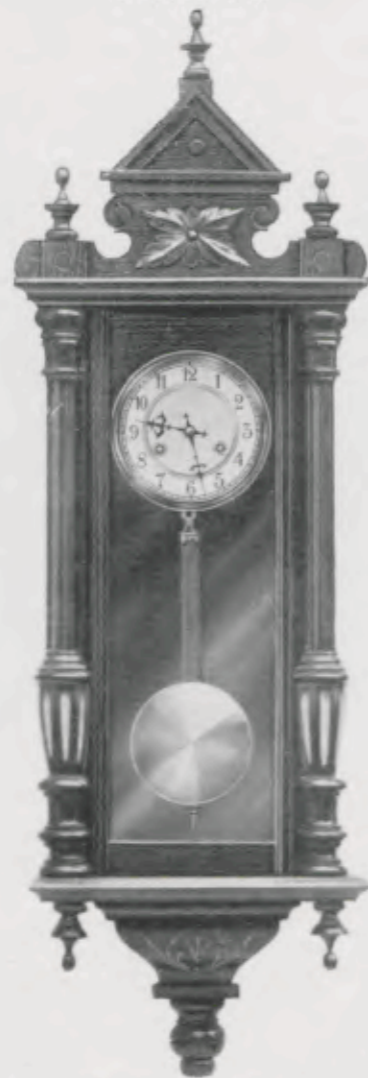

Gruppe 81 Federzug - Regulateure

politiert
14 Tag Schlagwerk auf eisernem Tragstuhl mit Stabgong oder Rundgong, weißes Zelluloidblatt $5\frac{3}{4}$ = 14,3 cm Durchmesser, glatter gelber Linsenpendel mit Holzstange.
Österreich