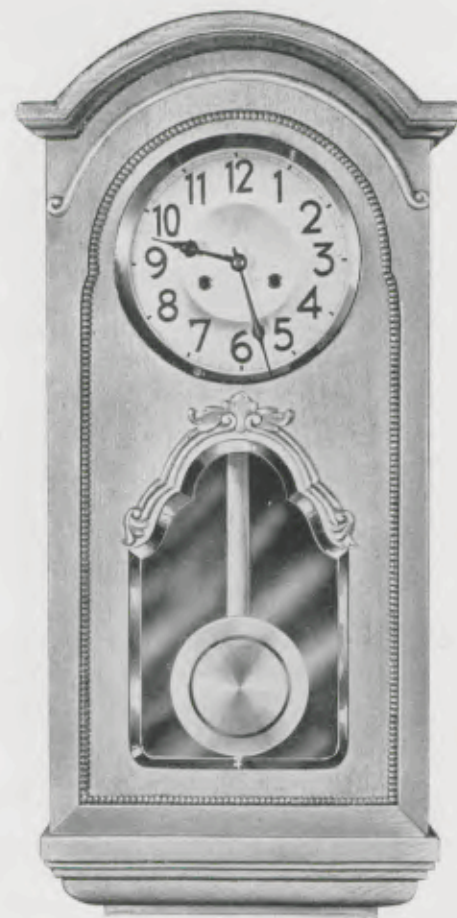

Inn

Länge 74 cm
Breite 35 cm

Türe mit Facetteglas, Schnitzerei
am oberen Glas, Perlstab

91/128 Eiche furniert matt
91/129 Nußbaum furniert matt

Regulateure mit Rechenwerk, Gruppe 91

8 Tag Schlagwerk auf Holzbrettchen,
tiefe Gehäuse für Harfen-, Bach- und Doppelrundgong, 8" = 21 cm Silberblatt,
Silberpendel.