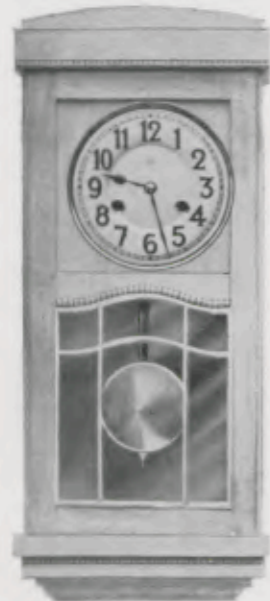

Miniatur-Regulateure modern, Gruppe 90

14 Tag Schlagwerk auf Holzbrettchen, mit Tonfeder, 8" = 16 cm Silberblatt, glatter Linsenpendel mit Holzstange.

Dornbirn

Länge 51 cm Breite 22,5 cm

Türe mit Messingfassung mit Splinten, gewöhnliches Glas, Perlstab oben am Kopf

90/11 Buche massiv nußbaumfarbig
90/12 Buche massiv licht