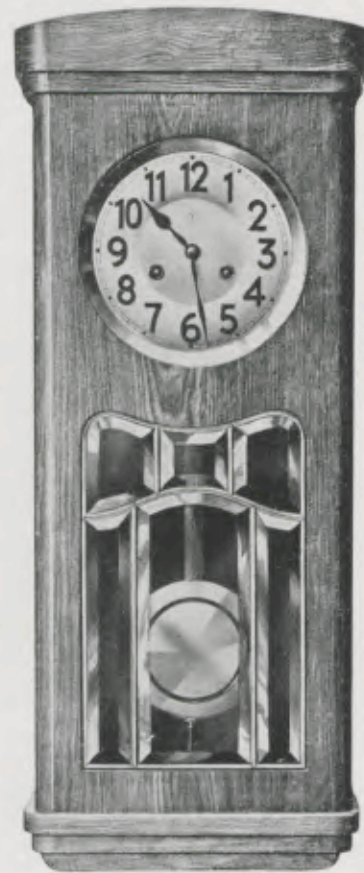

Judenburg

Länge 69 cm
Breite 31 cm

Türe mit voller Messingfassung,
facettierte Glas

91/79 Mahagoni furniert poliert
91/80 Kanad. Birke furniert polit.
91/81 Vogelhorn weiß furniert
poliert
91/82 Vogelhorn grau furniert
poliert
91/83 Pappelmaser furniert polit.

Regulateure mit Rechenwerk, Gruppe 91

8 Tag Schlagwerk auf Holzbrettchen,

tiefe Gehäuse für Harfen-, Bach- und Doppelrundgong, 7" = 18,5 cm Silberblatt,
Silberpendel.