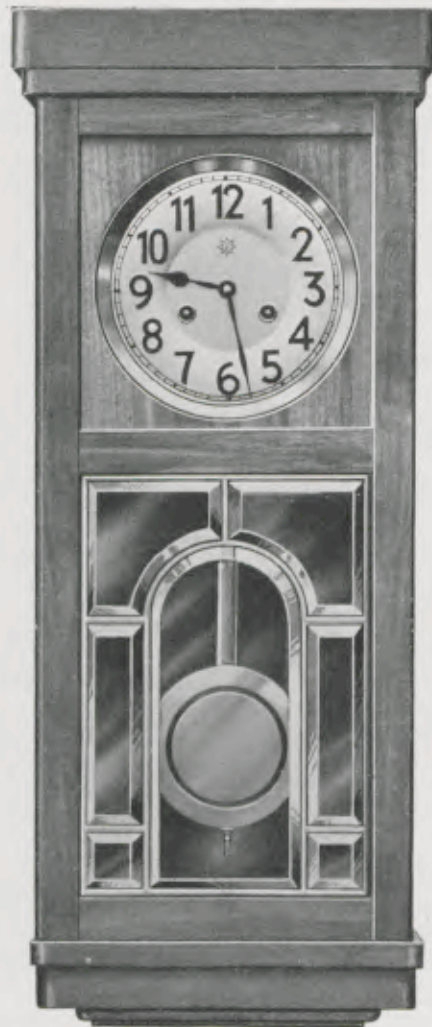

Türe mit voller Messingfassung,
facettierte Glas

91/75 Esche furniert poliert
91/76 Mahagoni furniert poliert

Leibnitz

Länge 71 cm
Breite 30 cm

Türe mit voller Messingfassung,
facettierte Glas

91/77 Nußbaum furniert matt
91/78 Eiche licht furniert matt