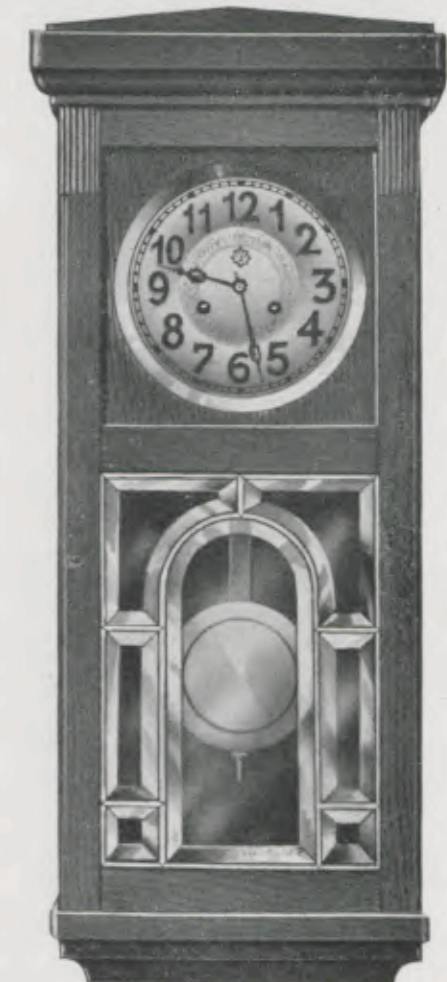

Länge 70 cm
Breite 30 cm

Türe mit voller Messingfassung mit Splinten
facettierte Glas

91/60 Nußbaum furniert matt

Türe mit voller Messingfassung
facettierte Glas

91/61 Eiche licht furniert matt

Regulateure mit Rechenwerk, Gruppe 91