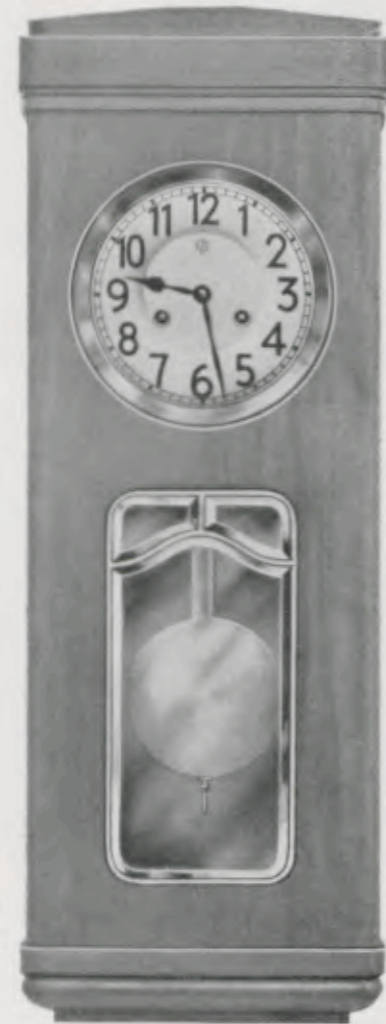

Berndorf

Länge 69 cm
Breite 26 cm

Türe mit voller Messingfassung,
facettierte Glas

91/34 Nußbaum furniert matt
91/35 Esche furniert poliert

Federzug-Regulateure Gruppe 91

flache Gehäuse, mit 14 Tag Schlagwerk auf Holzbrettchen, für einfachen Rundgong.

7" = 18,5 cm Silberblatt, Silberpendel.