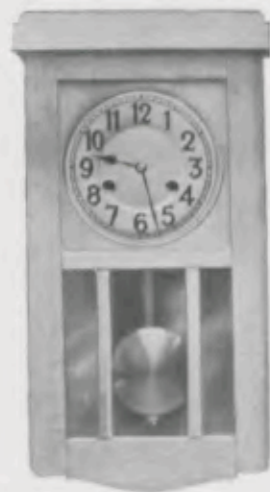

Miniatur-Regulateure modern, Gruppe 89

1 Tag Schlagwerk auf Holzbrettchen, mit Tonfeder, $5\frac{3}{4}''$ = 14,5 cm Silberblatt,
glatter Linsenpendel mit Holzstange.

Freistadt

Länge 43 cm Breite 23 cm