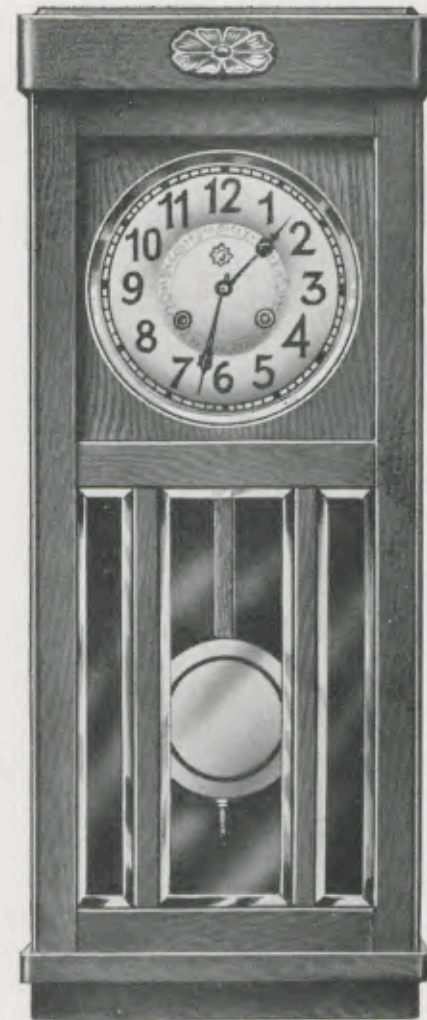

Wörgl

Länge 69 cm
Breite 29 cm

Türe mit 3teiligem Facetteglas,
Schnitzerei im Kopfstück

91/64 Nußbaum furniert matt
91/65 Eiche licht furniert matt
91/66 Buche massiv mahagonifarbig politiert

Regulateure mit Rechenwerk, Gruppe 91

8 Tag Schlagwerk auf Holzbrettchen,

tiefe Gehäuse für Harfen-, Bach- und Doppelrundgong, 7" = 18,5 cm Silberblatt,
Silberpendel.