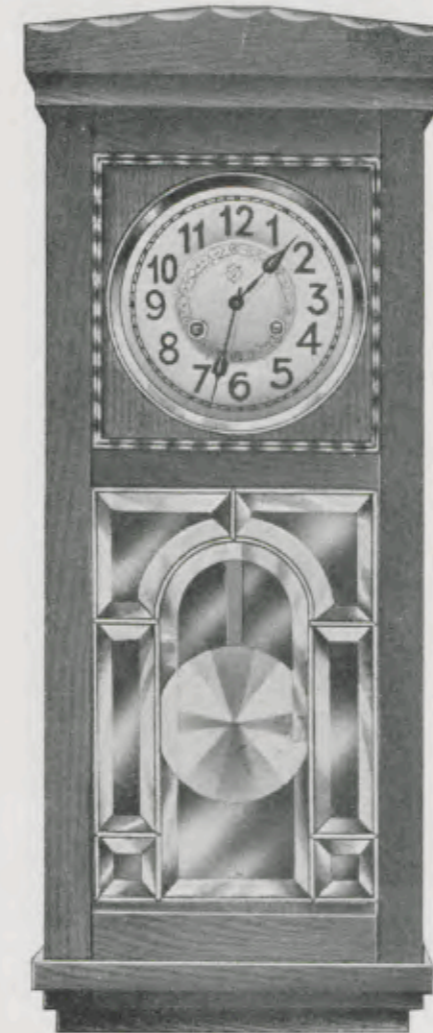

St. Veit

Länge 70 cm
Breite 28,5 cm