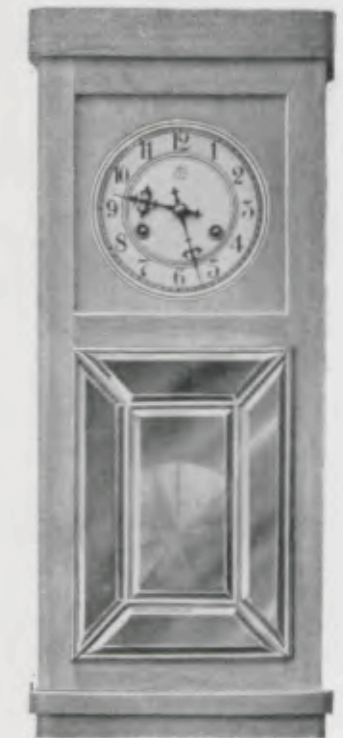

Klagenfurt

Länge 56 cm
Breite 24 cm

Feldkirchen

Länge 57 cm
Breite 23,5 cm

St. Pölten

Länge 56 cm
Breite 25 cm

Türe mit Messingfassung mit Splinten, facettiertes Glas

Türe mit Messingfassung mit Splinten, facettiertes Glas