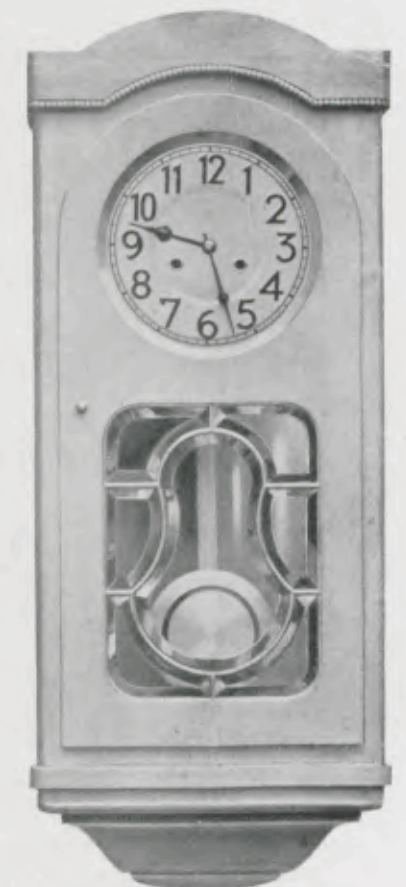

Baden

Länge 78 cm
Breite 32 cm

Türe mit voller Messingfassung,
facettierte Glas, schließt vorne

91/98 Nußbaum furniert matt
91/99 Eiche licht furniert matt
91/100 Eiche licht furniert matt
mit 8 Tag $\frac{1}{4}$ Westminsterschlag

Die Abbildungen der Messingfassungen sind auf besonderem Blatt ersichtlich.