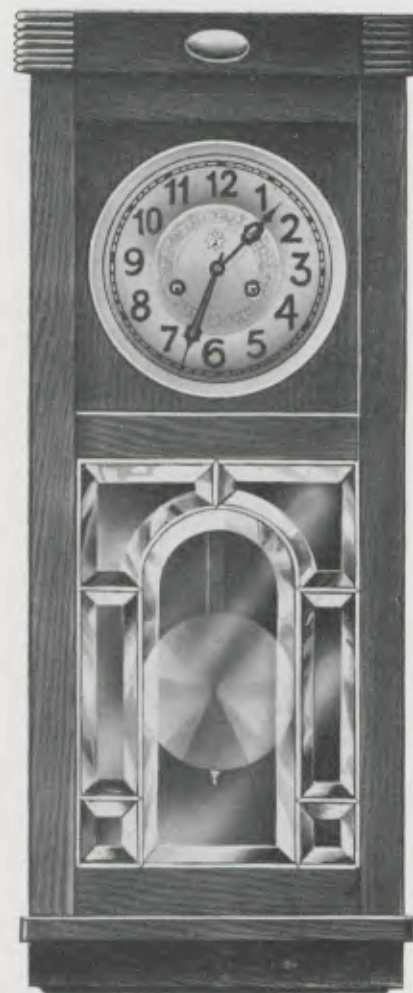

Regulateure mit Rechenwerk, Gruppe 91

8 Tag Schlagwerk auf Holzbrettchen,

tiefe Gehäuse für Harfen-, Bach- und Doppelrundgong, 7" = 18,5 cm Silberblatt,
Silberpendel.

Oberhollabrunn

Länge 68 cm
Breite 28 cm

Türe mit voller Messingfassung,
facettierte Glas, Övale im Kopfstück

91/62 Buche massiv nußbaumfarbig
91/63 Buche massiv licht