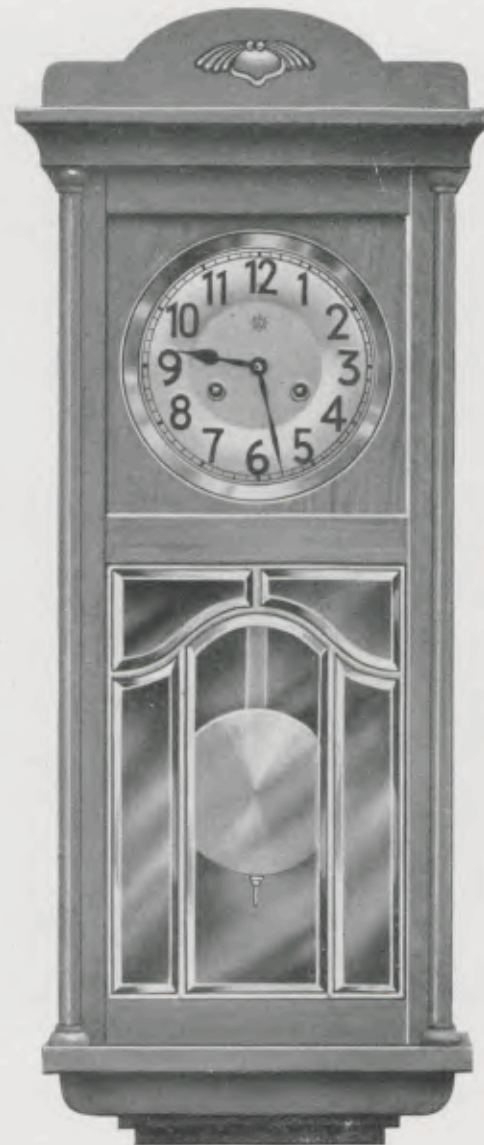

Knittelfeld

Länge 78 cm
Breite 31 cm

Türe mit voller Messingfassung,
facettierte Glas, Schnitzerei am Aufsatz

91/90 Nußbaum furniert matt
91/91 Eiche licht furniert matt

Regulateure mit Rechenwerk, Gruppe 91

8 Tag Schlagwerk auf Holzbrettchen,
tiefe Gehäuse für Harfen-, Bach- und Doppelrundgong, 8" = 21 cm Silberblatt,
Silberpendel.