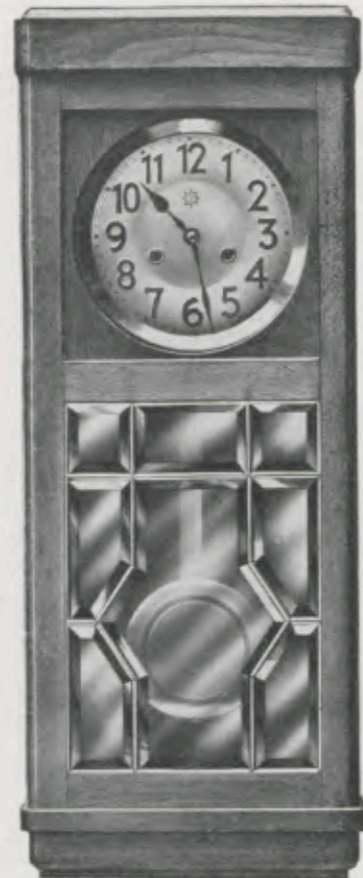

Wels

Länge 67,5 cm
Breite 27 cm

Türe mit voller Messingfassung Nr. 60, 61, 62,
facettierte Glas, Perlstab am Kopfstück

91/56 Nußbaum furniert matt
91/57 Eiche licht furniert matt

Türe mit Messingfassung mit Splinten,
facettierte Glas

91/58 Buche massiv nußbaumfarbig
91/59 Buche massiv licht

Die Abbildungen der Messingfassungen sind auf besonderem Blatt ersichtlich.

Regulateure mit Rechenwerk, Gruppe 91

8 Tag Schlagwerk auf Holzbrettchen,

tiefe Gehäuse für Harfen-, Bach- und Doppelrundgong, 7" = 18,5 cm Silberblatt, Silberpendel.