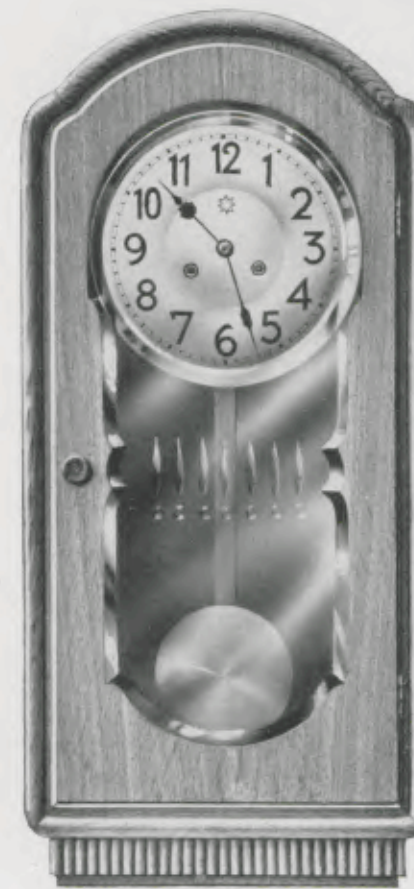

Mur

Länge 68 cm
Breite 33 cm

Türe mit großem Facetteglas
Werk auf eisernem Tragstuhl,
kein Holzbrettchen

91/130 Nußbaum furniert poliert
91/131 Mahagoni furniert poliert
91/132 Esche furniert poliert Türe
Blumenesche Einfassung schwarz