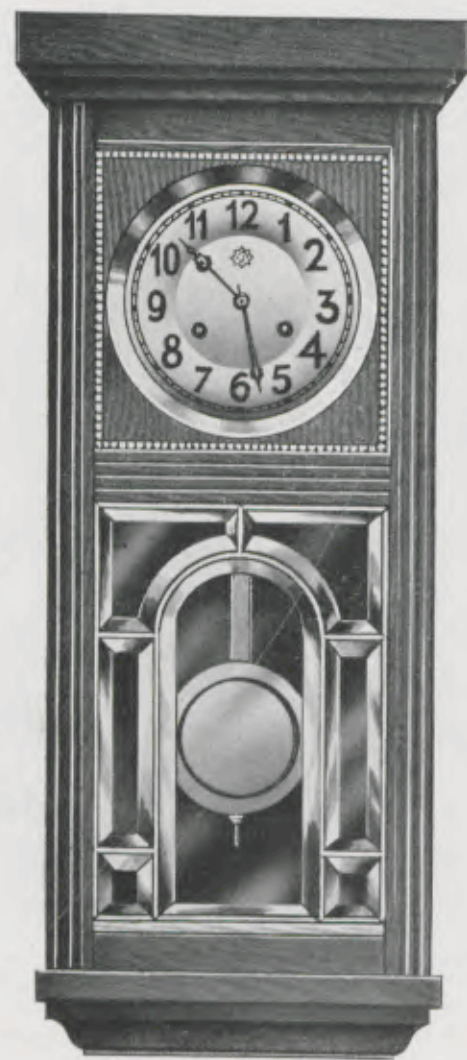

Regulateure mit Rechenwerk, Gruppe 91

8 Tag Schlagwerk auf Holzbrettchen,
tiefe Gehäuse für Harfen-, Bach- und Doppelrundgong, 8" = 21 cm Silberblatt,
Silberpendel.

Bludenz

Länge 70 cm
Breite 33,5 cm

Türe mit voller Messingfassung,
facettierte Glas, Perlstab um das Zifferblatt

91/89 Eiche licht furniert matt