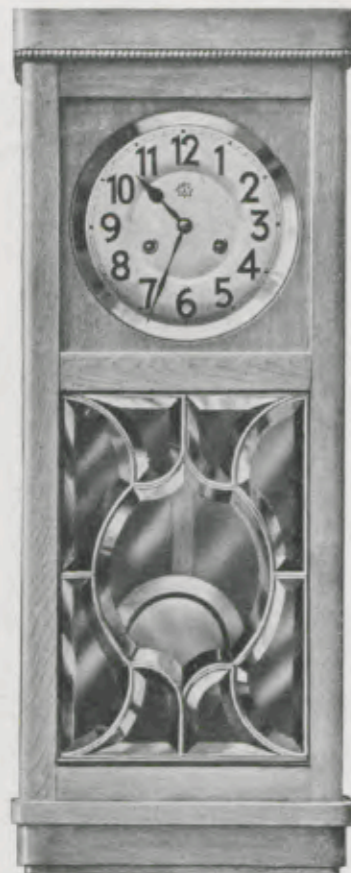

Regulateure mit Rechenwerk, Gruppe 91

8 Tag Schlagwerk auf Holzbrettchen

tiefe Gehäuse für Harfen-, Bach- und Doppelrundgong, 7" = 18,5 cm Silberblatt, Silberpendel.

Spital

Länge 67 cm
Breite 27,5 cm