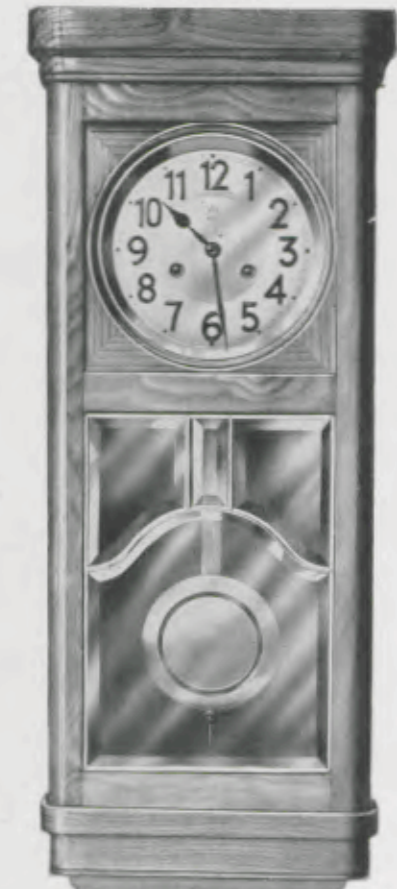

Horn

Länge 71 cm
Breite 27 cm

Türe mit voller Messingfassung,
facettiertes Glas

91/31 Lärche massiv politiert
91/32 Rüste massiv matt

Die Abbildungen der Messingfassungen sind auf besonderem Blatt ersichtlich.