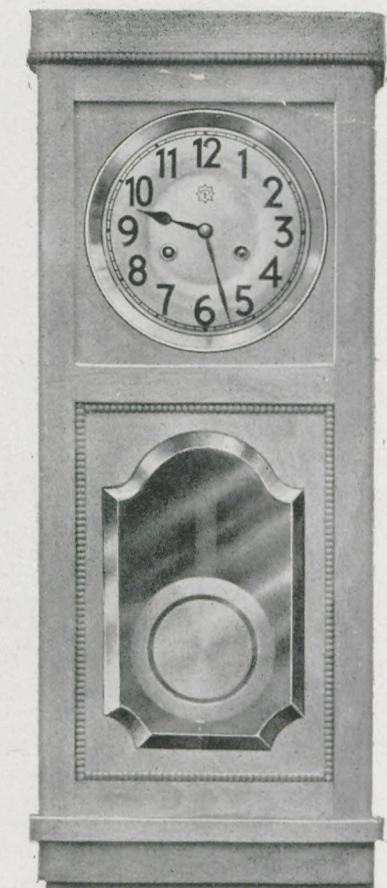

Türe mit Facetteglas, Perlstab  
und Schnitzerei

91/50 Nußbaum furniert matt  
91/51 Eiche licht furniert matt

Leoben

Länge 67,5 cm  
Breite 27,5 cm

Türe mit Facetteglas und  
Perlstab

91/52 Nußbaum furniert matt  
91/53 Eiche licht furniert matt

Wiener Neustadt

Länge 67,5 cm  
Breite 27,5 cm

Türe mit Facetteglas und  
Perlstab

91/54 Nußbaum furniert matt  
91/55 Eiche licht furniert matt