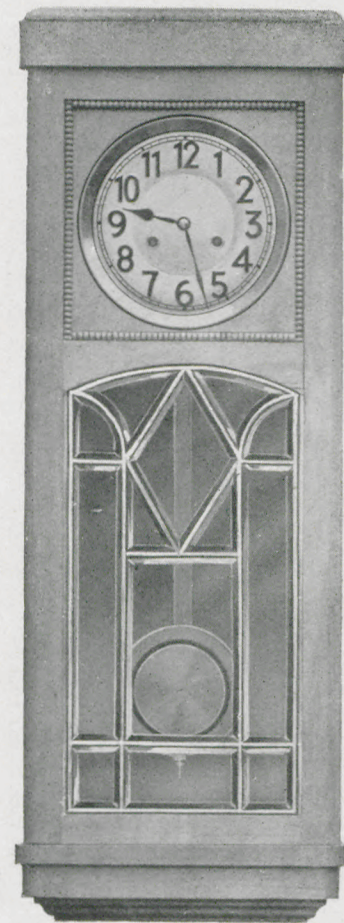

## Federzug-Regulateure, Gruppe 91

flache Gehäuse, mit 14 Tag Schlagwerk auf Holzbrettchen, für einfachen Rundgong,  
7" = 18,5 cm Silberblatt, Silberpendel.

Salzburg

Länge 76 cm  
Breite 28,5 cm

Türe mit voller Messingfassung,  
facettierte Glas

91/44 Esche furniert politiert  
91/45 Mahagoni furniert politiert  
91/46 Vogelhorn furniert politiert

Steyr

Länge 79 cm  
Breite 29 cm

Türe mit voller Messingfassung,  
facettierte Glas

91/47 Nußbaum furniert matt  
91/48 Eiche licht furniert matt  
91/49 Mahagoni furniert politiert

Wiener Neustadt

Länge 67,5 cm  
Breite 27,5 cm

Türe mit Facetteglas und  
Perlstab

91/54 Nußbaum furniert matt  
91/55 Eiche licht furniert matt