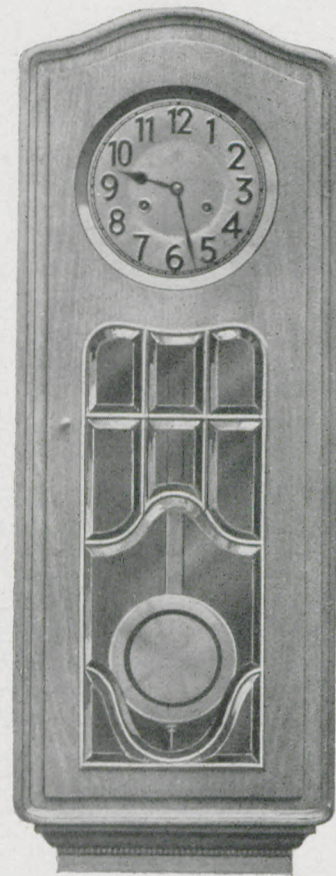

## Federzug-Regulateure, Gruppe 91

flache Gehäuse, mit 14 Tag Schlagwerk auf Holzbrettchen, für einfachen Rundgong,  
7" = 18,5 cm Silberblatt, Silberpendel.

Salzburg

Länge 76 cm  
Breite 28,5 cm

Türe mit voller Messingfassung,  
facettierte Glas

91/44 Esche furniert politiert  
91/45 Mahagoni furniert politiert  
91/46 Vogelhorn furniert politiert

Steyr

Länge 79 cm  
Breite 29 cm

Türe mit voller Messingfassung,  
facettierte Glas

91/47 Nußbaum furniert matt  
91/48 Eiche licht furniert matt  
91/49 Mahagoni furniert politiert

Wiener Neustadt

Länge 67,5 cm  
Breite 27,5 cm

Türe mit Facetteglas und  
Perlstab

91/54 Nußbaum furniert matt  
91/55 Eiche licht furniert matt