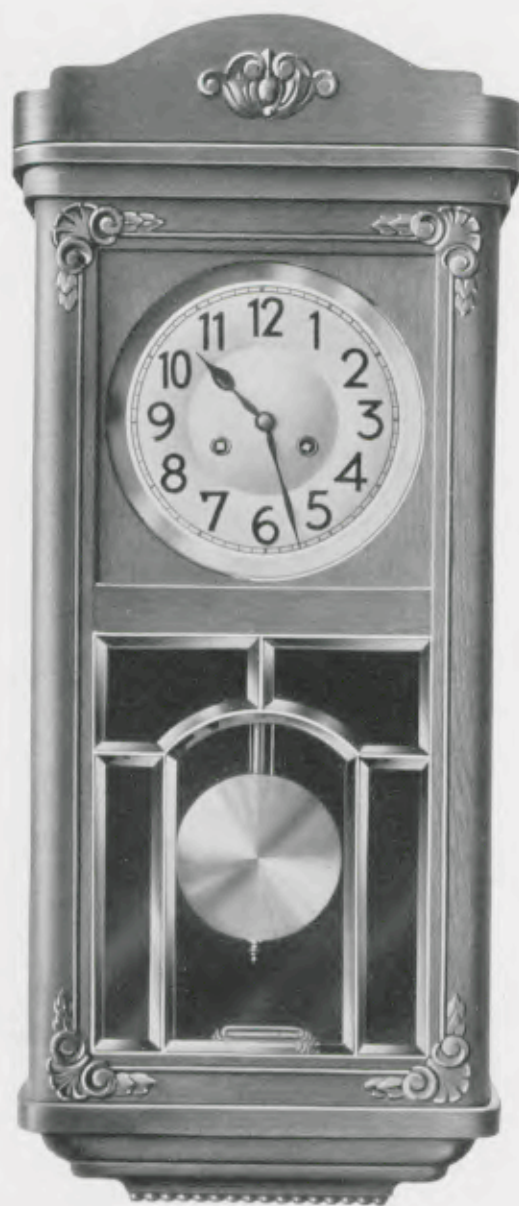

Bielefeld
25/218W

77 cm
Eikenhout