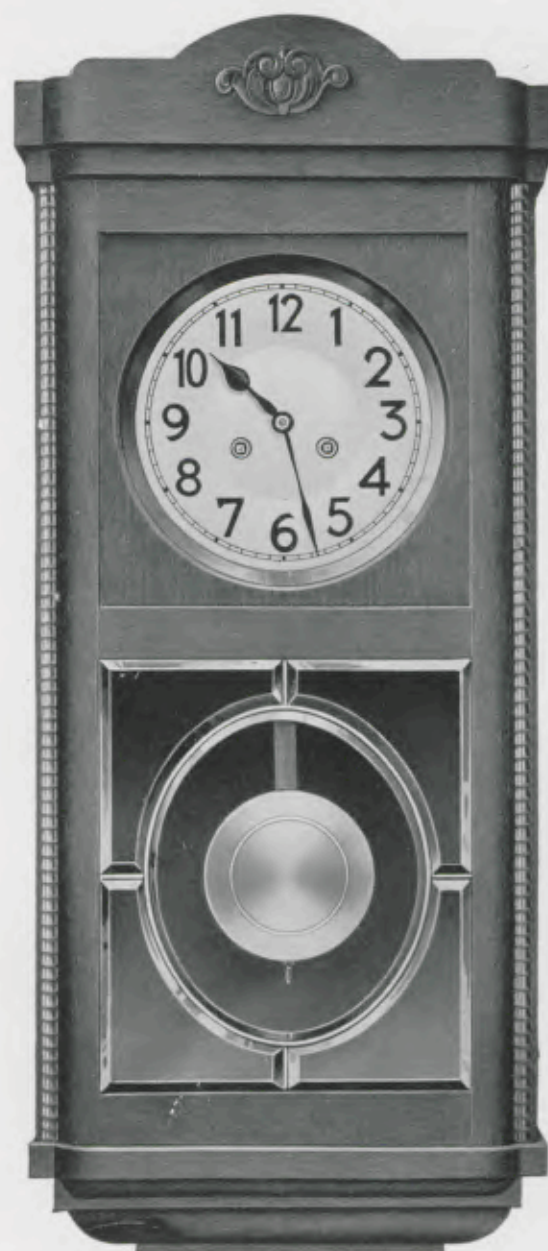

Panama
26/31

81,5 cm
Eikenhout