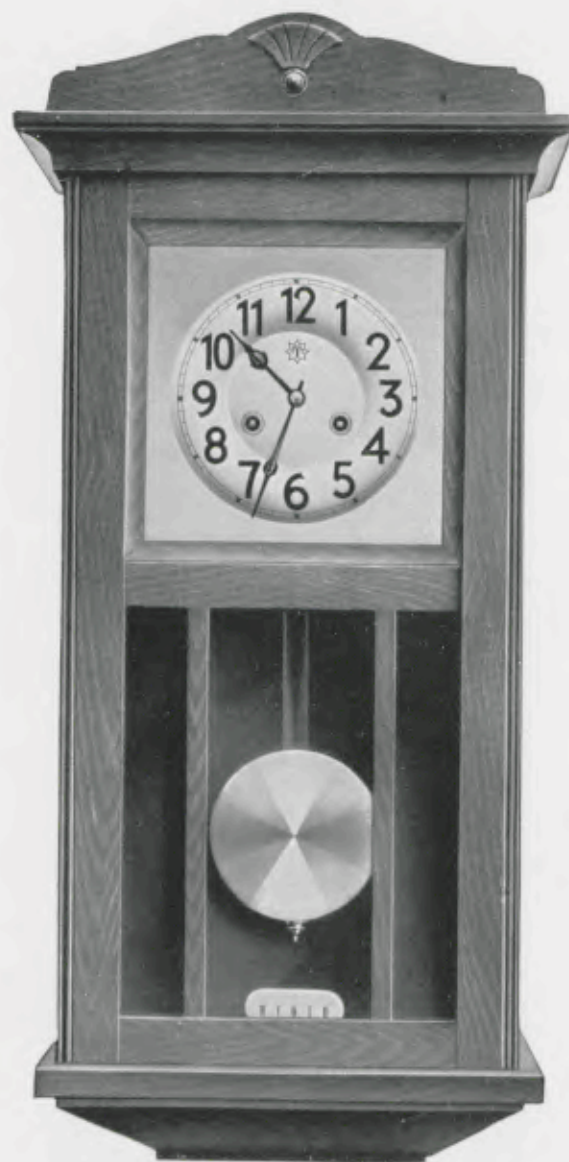

# Stijlregulateurs

met

$\frac{4}{4}$  vol Westminster=Carillon

Leipzig  
25/94

75 cm  
Notenhout

Freiburg  
25/78

74 cm  
Eikenhout

8 dagen  $\frac{3}{4}$  vol Westminster-Carillon