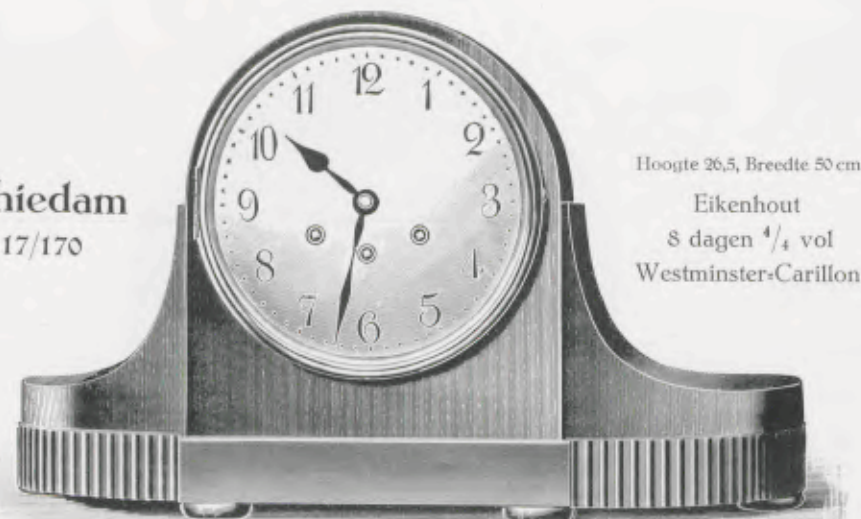

**Lincoln**

17/89

44 cm

Palisanderhout met inleg

8 dagen  $\frac{1}{4}$  vol West-  
minster-Carillon

Schiedam  
17/170

Hoogte 26,5, Breedte 50 cm  
Eikenhout  
8 dagen  $\frac{1}{4}$  vol  
Westminster-Carillon