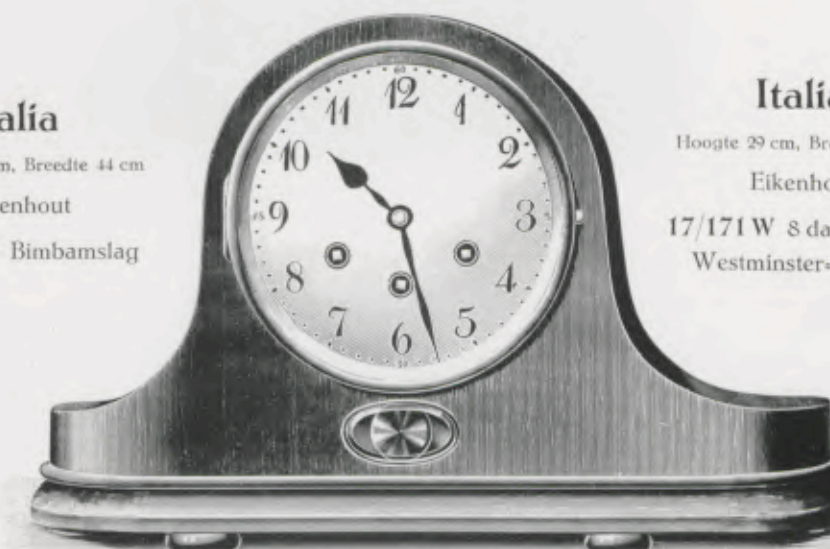

Italia

Hoogte 26 cm, Breedte 44 cm

Eikenhout
17/171B Bimbamslag

Italia

Hoogte 29 cm, Breedte 52 cm

Eikenhout
17/171W 8 dagen $\frac{1}{4}$ vol
Westminster-Carillon