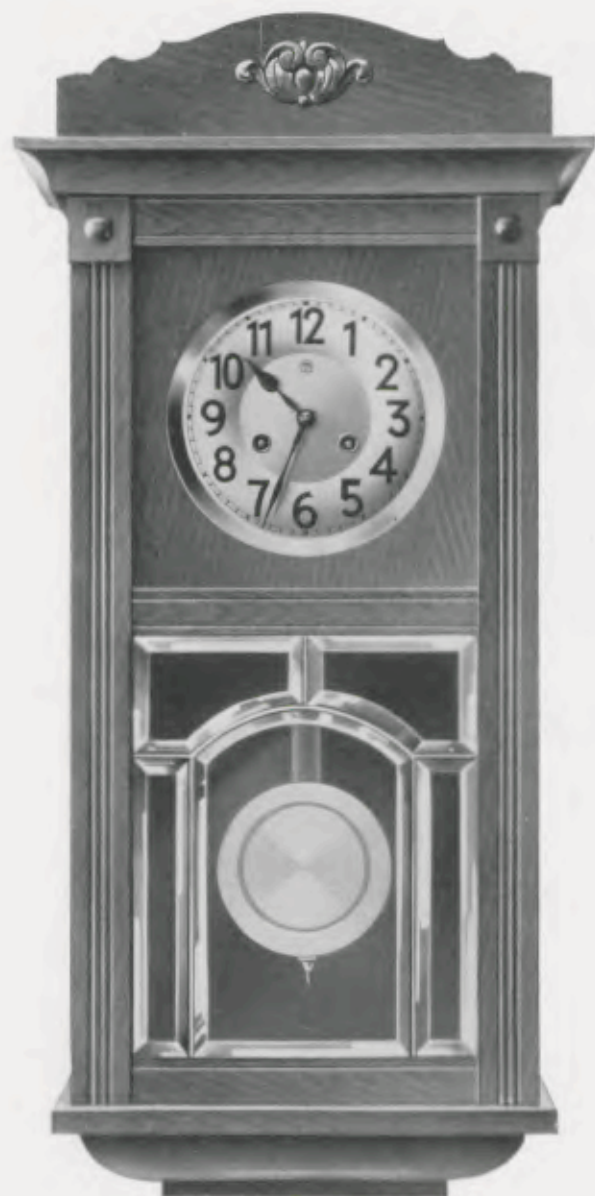

Achilles
25/174

78 cm

Eikenhout

25/174G 14 dag Gongslag
25/174B Bimbamslag