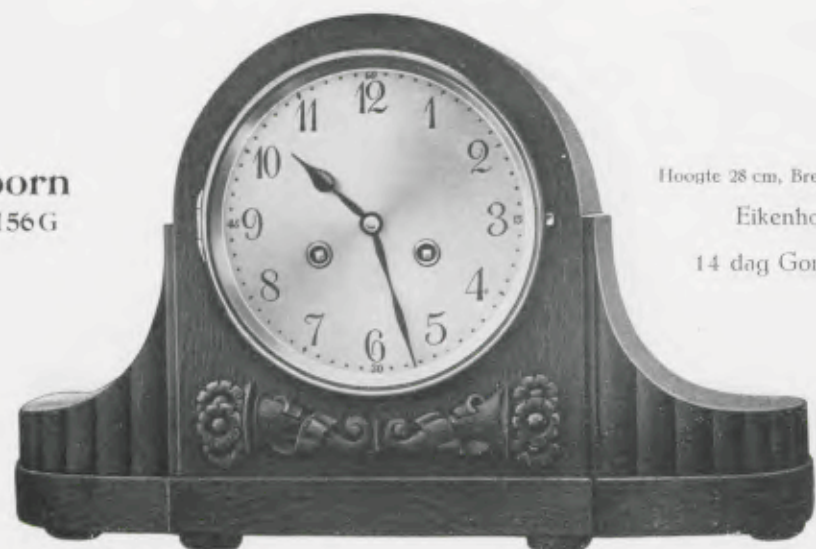

**Canada**  
17/7

Hoogte 27 cm, Breedte 41 cm  
Mahonie  
14 dag Gongslag

**Zwolle**  
17/160 — 17/161

Hoogte 26 cm, Breedte 47 cm  
17/160 Eiken  
17/161 Mahonie  
14 dag Gongslag

**Hoorn**  
17/156 G

Hoopte 28 cm, Breedte 45 cm  
Eikenhout  
14 dag Gongslag