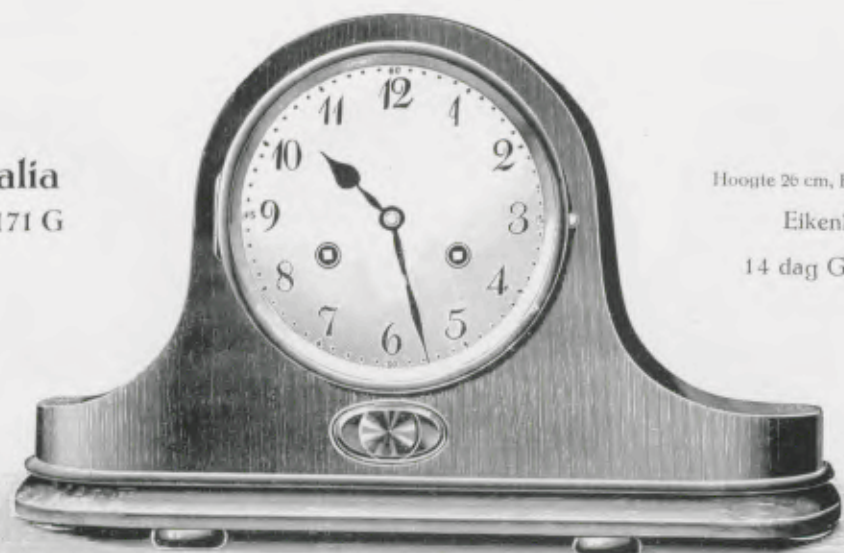

**Koog**  
17/163 G

Hoogte 27 cm, Breedte 44 cm  
Eikenhout  
14 dag Gongslag

**Italia**  
17/171 G

Hoogte 26 cm, Breedte 44 cm  
Eikenhout  
14 dag Gongslag

**Zutphen**  
17/162

Hoogte 26,5 cm, Breedte 45 cm  
Eikenhout  
14 dag Gongslag