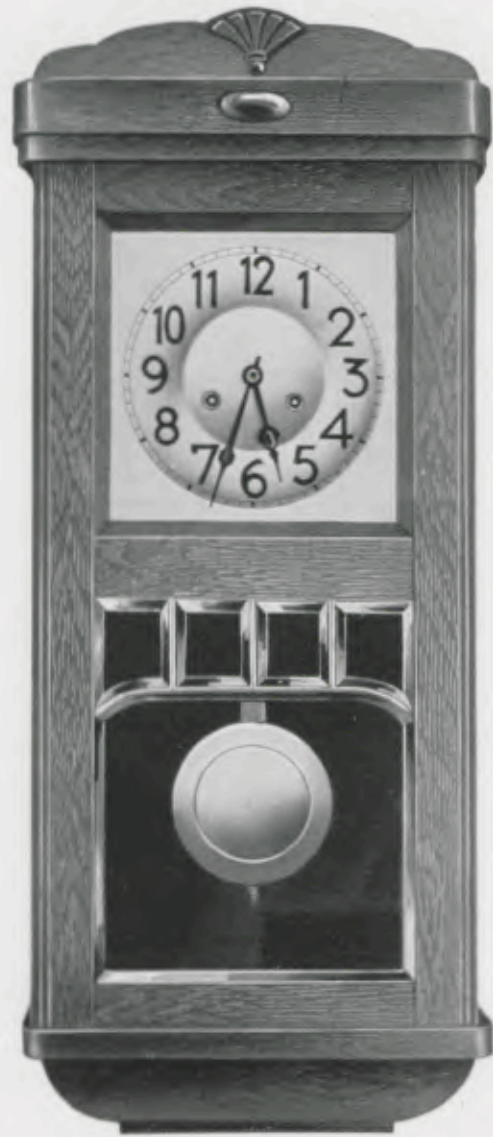

Ansbach  
25/245

78 cm  
Eikenhout

Apolda  
25/247

78 cm  
Eikenhout

8 dagen  $\frac{3}{4}$  vol Westminster-Carillon

Stuttgart  
25/115

75 cm

Eikenhout