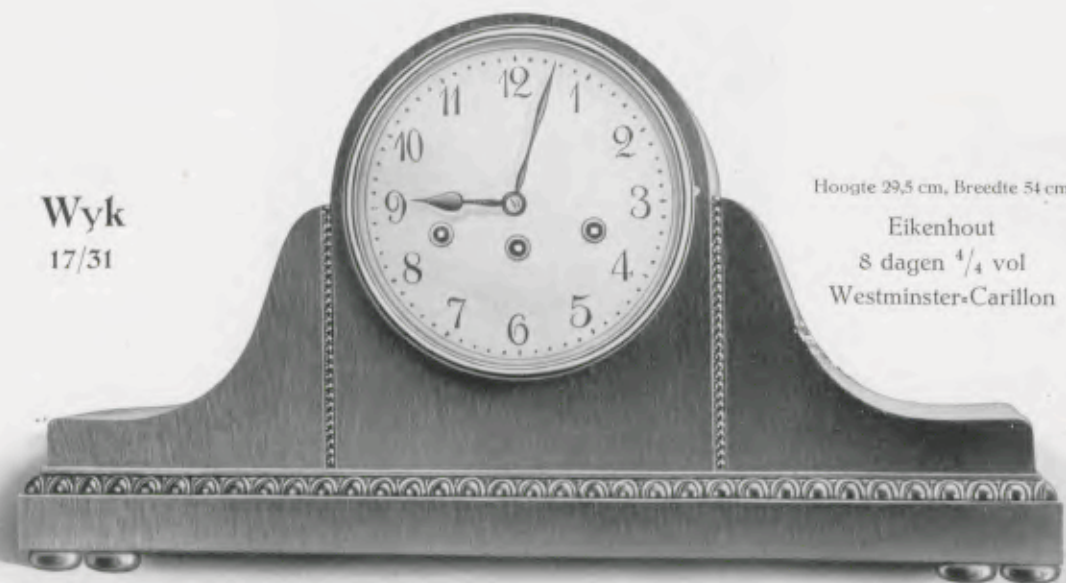

Wyk
17/31

Hoogte 29,5 cm, Breedte 54 cm
Eikenhout
8 dagen $\frac{1}{4}$ vol
Westminster-Carillon

Keuken-, Scheeps- Cader- en Kantoor- Klokken