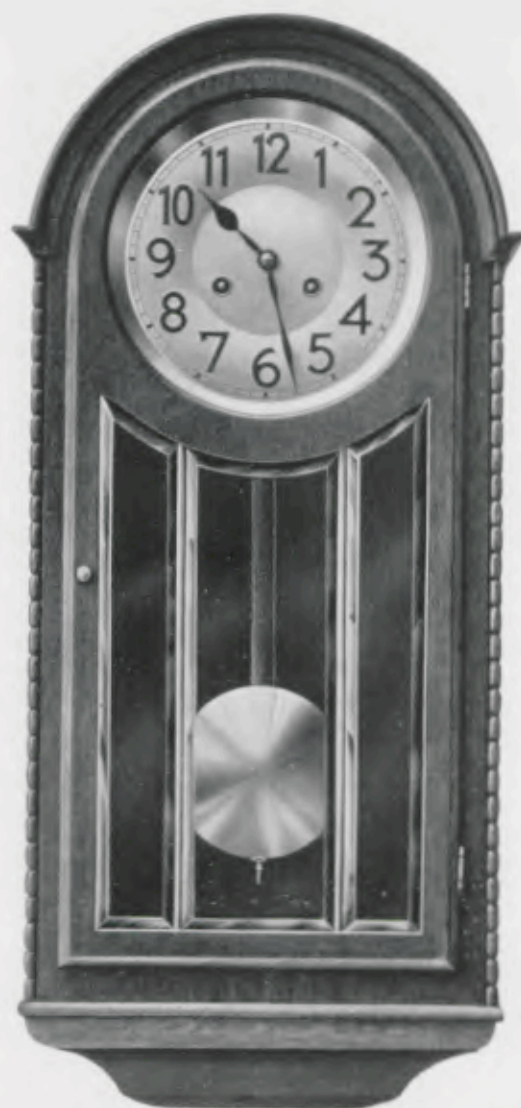

Río

26/34 — 26/35

71,5 cm

26/34 Eikenhout
26/35 Mahoniehout

Bimbamslag