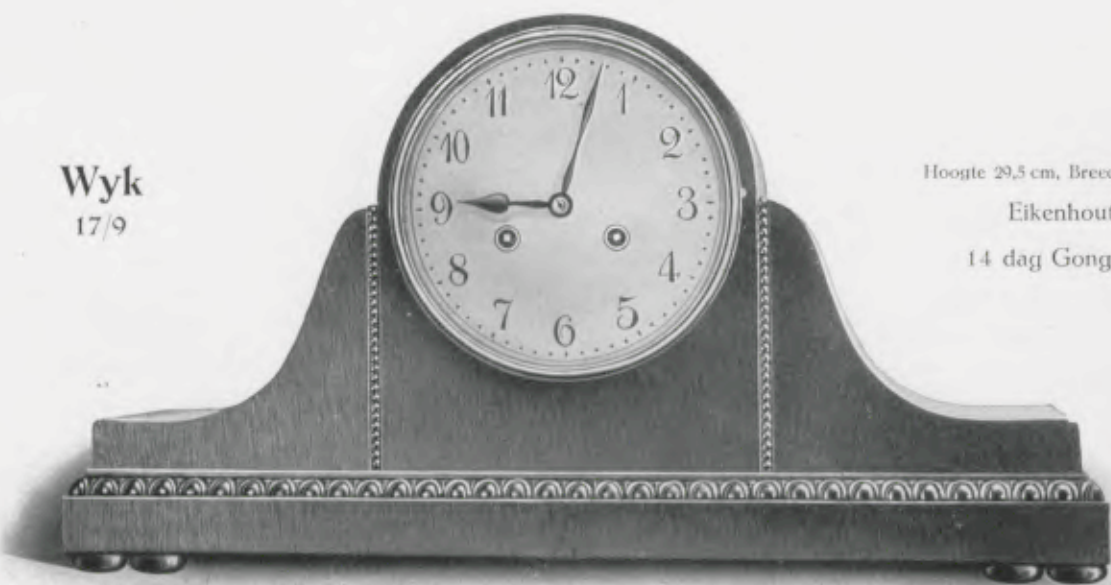

Wyk
17/9

Hoopte 29,5 cm, Breedte 54 cm
Eikenhout
14 dag Gongslag

Schoorsteenklokken

met

Specielen Gongslag

Bachgong (Bimbamslag)
of
4/4 vol Westminster=Carillon