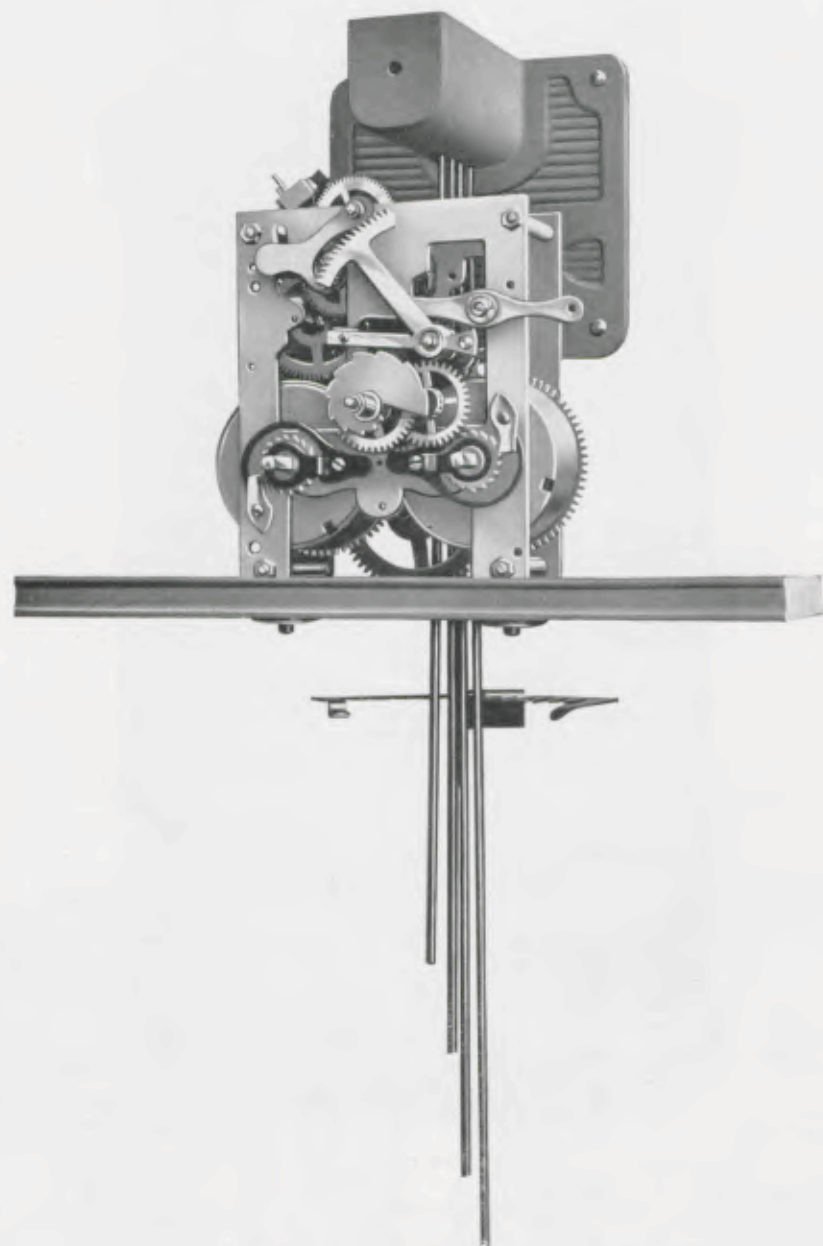

Bachgong-Werk
(Bim-Bam)

Bij dit werk worden de heele en halve uren aange-
geven op drie en een harmonisch afgestemde gong-
staven, hetgeen den bekenden „Bim-Bam“, slag
zeer zuiver weergeeft

Stijlregulateurs

met

gewonen Gongslag

of

Bachgong (Bimbamslag)

zie nevenstaande afbeelding