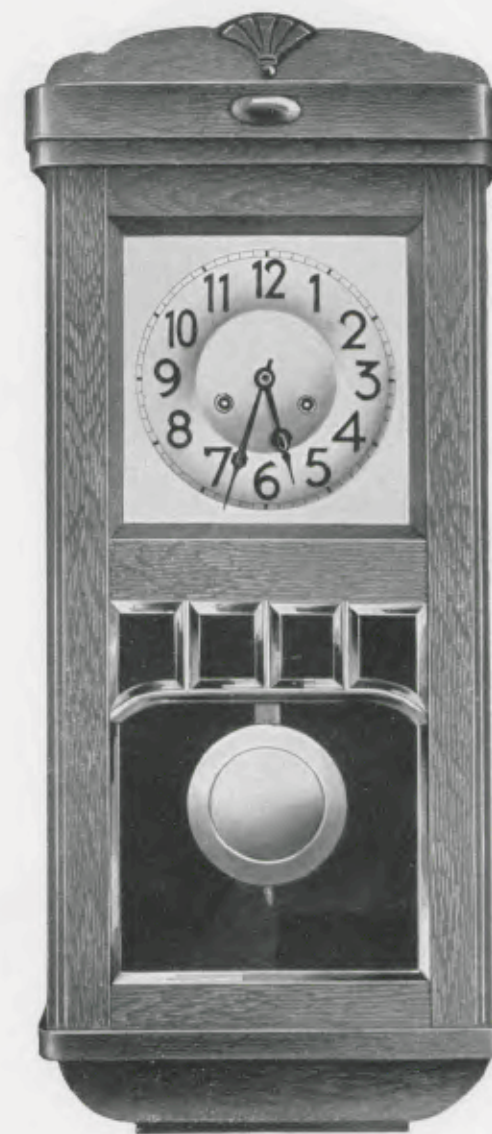

Stuttgart
25/105

75 cm

Eikenhout

14 dag Gongslag