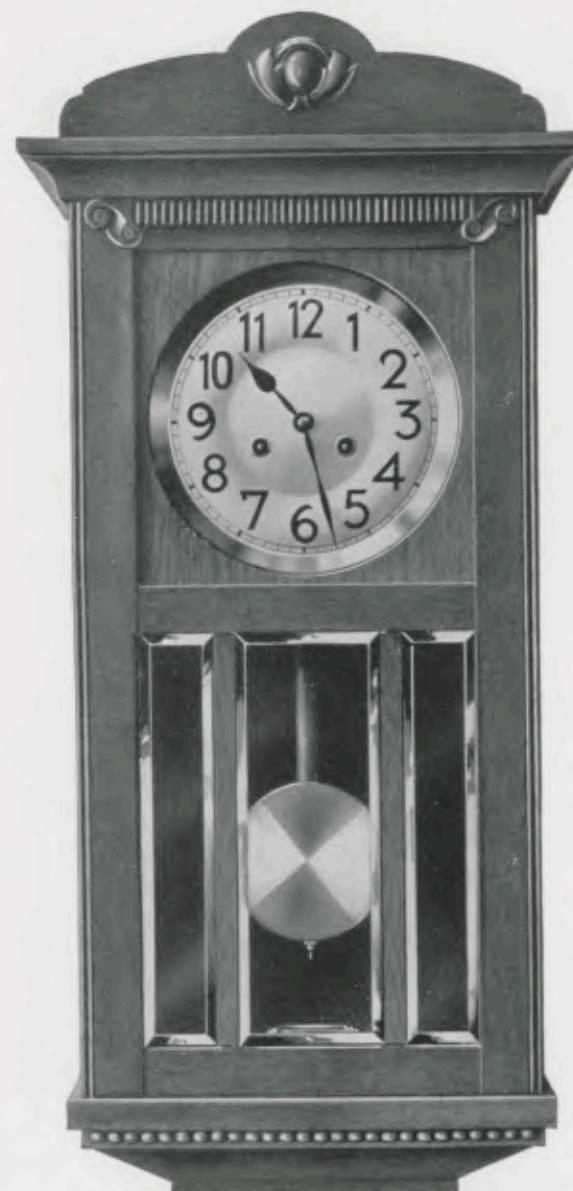

Ansbach
25/245

78 cm
Eikenhout