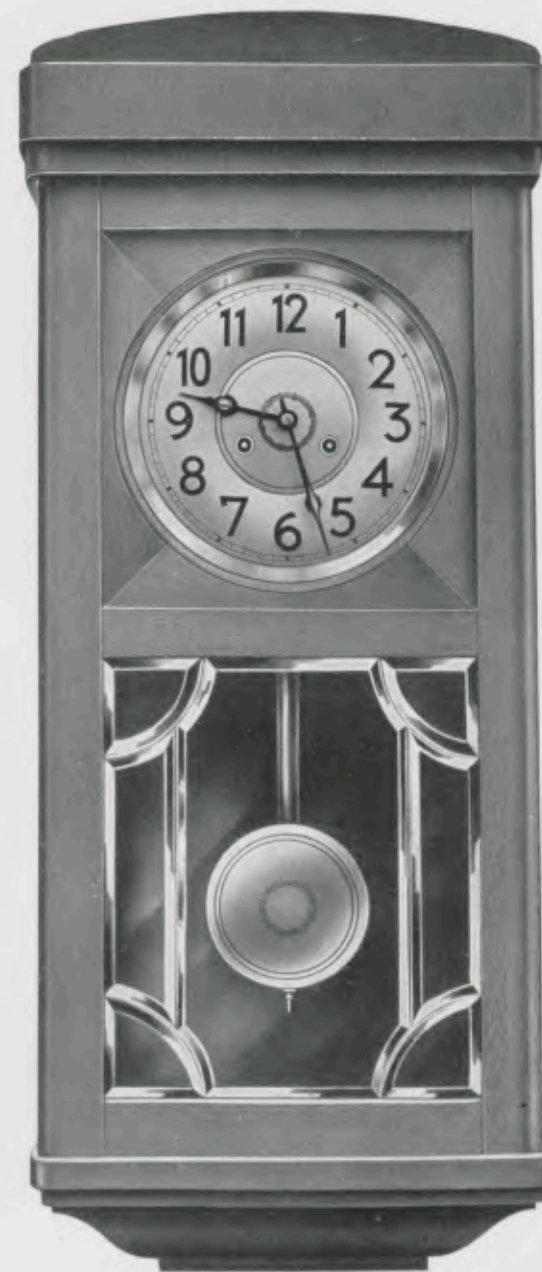

Karlsruhe  
25/83

75 cm

Mahoniehout

8 dagen  $\frac{1}{4}$  vol Westminster-Carillon

Manilla  
26/30

85 cm

Mahoniehout

8 dagen  $\frac{1}{4}$  vol Westminster-Carillon