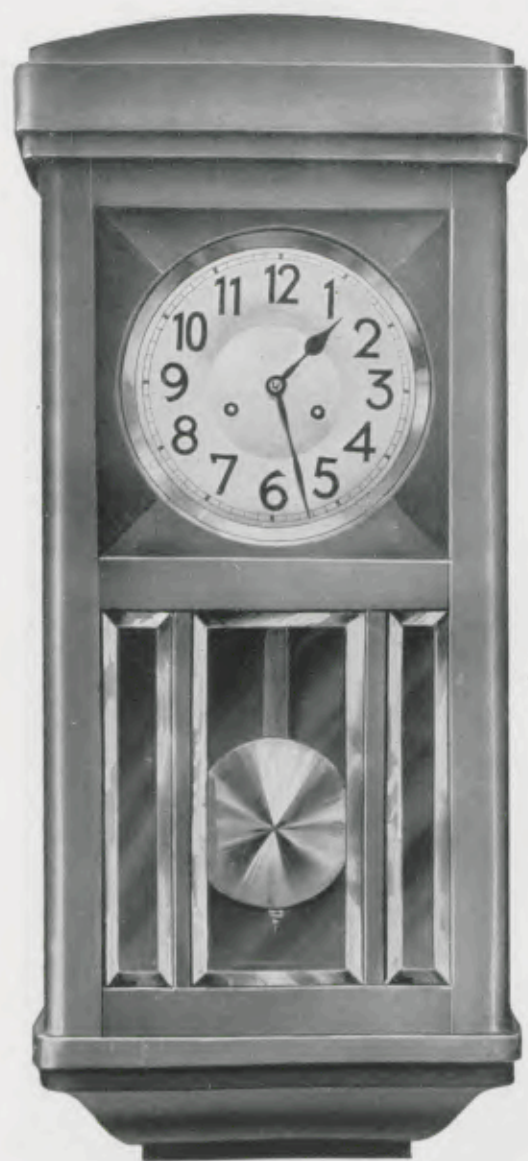

Karlsruhe
25/83

75 cm

Mahoniehout

8 dagen $\frac{1}{4}$ vol Westminster-Carillon