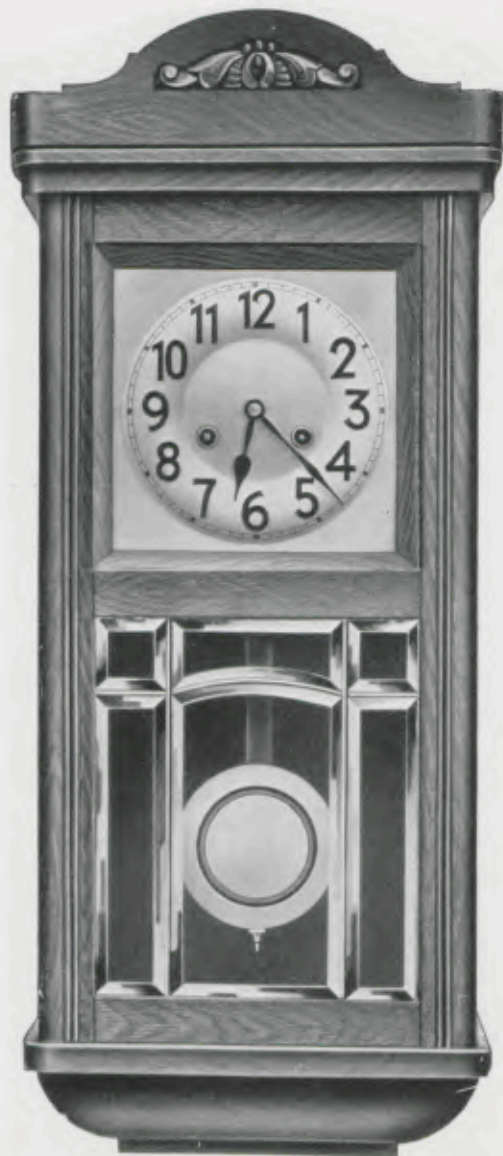

Panama  
26/31

81,5 cm  
Eikenhout

Quito  
26/33W

84 cm  
Eikenhout

8 dagen  $\frac{1}{4}$  vol Westminster-Carillon

Altkirch  
25/158W

75 cm

Mahoniehout