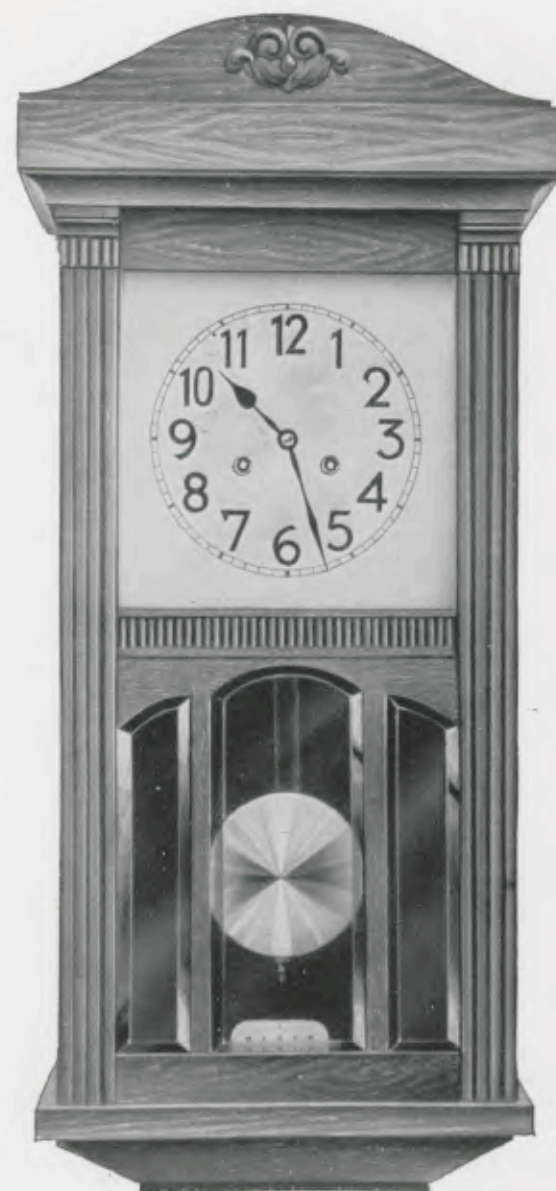

# Stijlregulateurs

met

$\frac{4}{4}$  vol Westminster=Carillon

Leipzig  
25/94

75 cm  
Notenhout

Freiburg  
25/78

74 cm  
Eikenhout

8 dagen  $\frac{3}{4}$  vol Westminster-Carillon