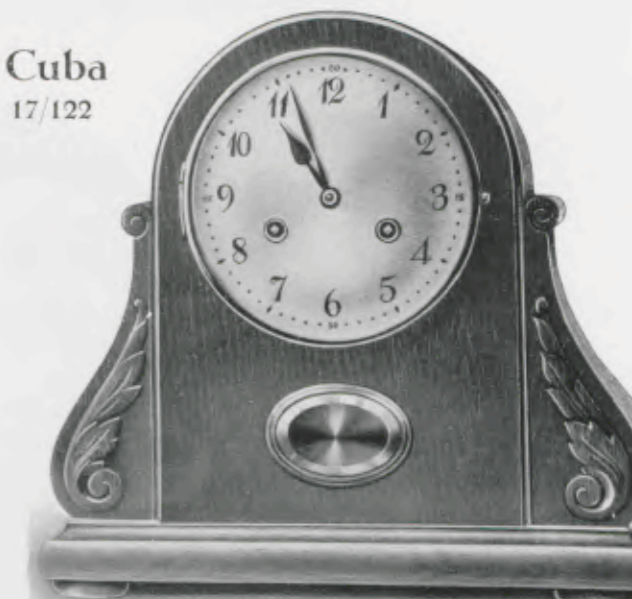

**Breda**  
17/5

Hoogte 25 cm, Breedte 49 cm  
Eikenhout  
14 dag Gongslag

**Vlissingen**  
17/145G — 17/146G

Hoogte 24 cm, Breedte 39 cm  
17/145 Eiken  
17/146 Mahonie  
14 dag Gongslag

**Cuba**  
17/122