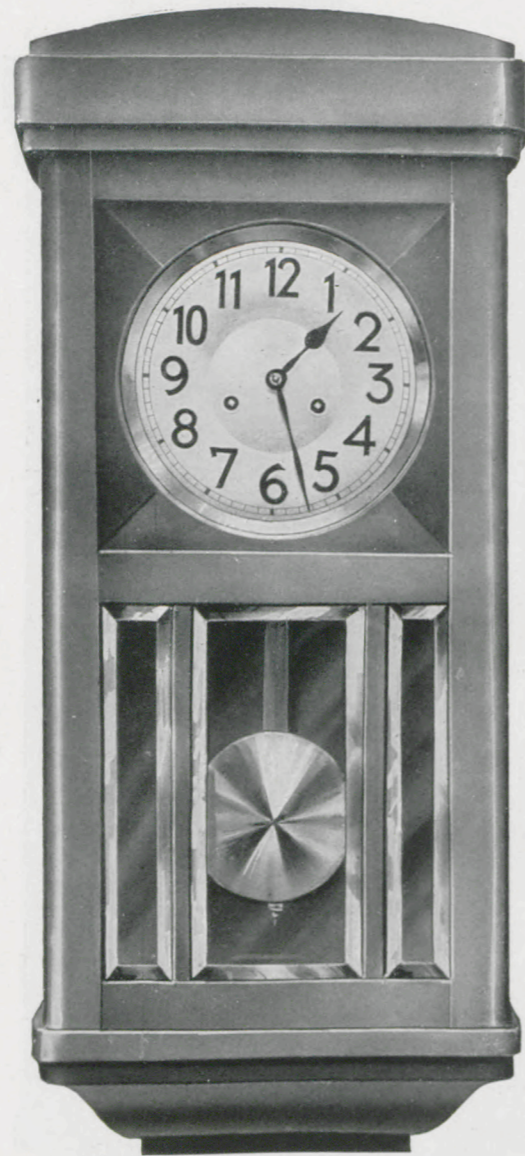

Altkirch  
25/158W

75 cm

Mahoniehout

Karlsruhe  
25/83

75 cm

Mahoniehout

8 dagen  $\frac{4}{4}$  vol Westminster-Carillon

Manilla  
26/30

85 cm

Mahoniehout

8 dagen  $\frac{4}{4}$  vol Westminster-Carillon