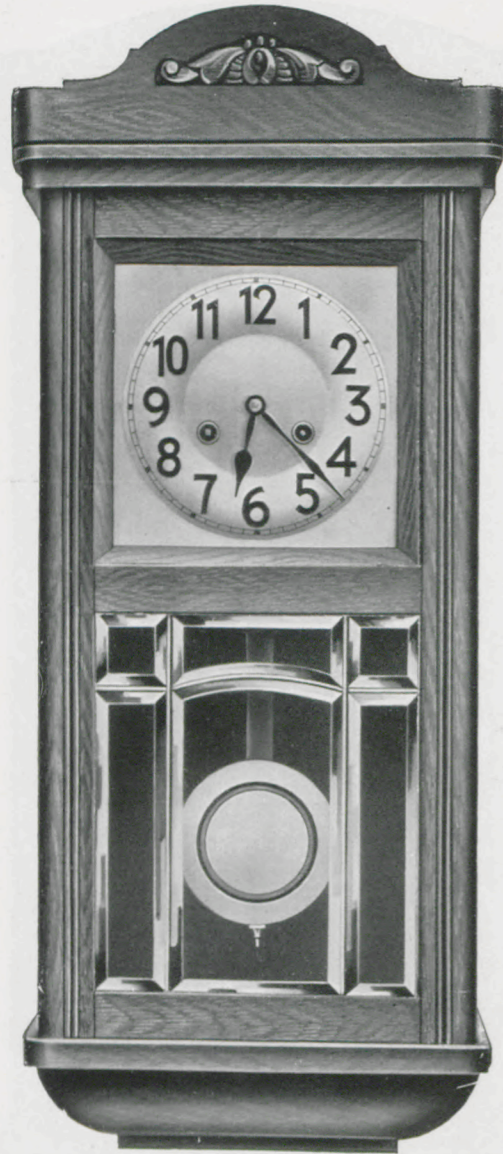

Altkirch  
25/158W

75 cm

Mahoniehout

Karlsruhe  
25/83

75 cm

Mahoniehout

8 dagen  $\frac{4}{4}$  vol Westminster-Carillon

Manilla  
26/30