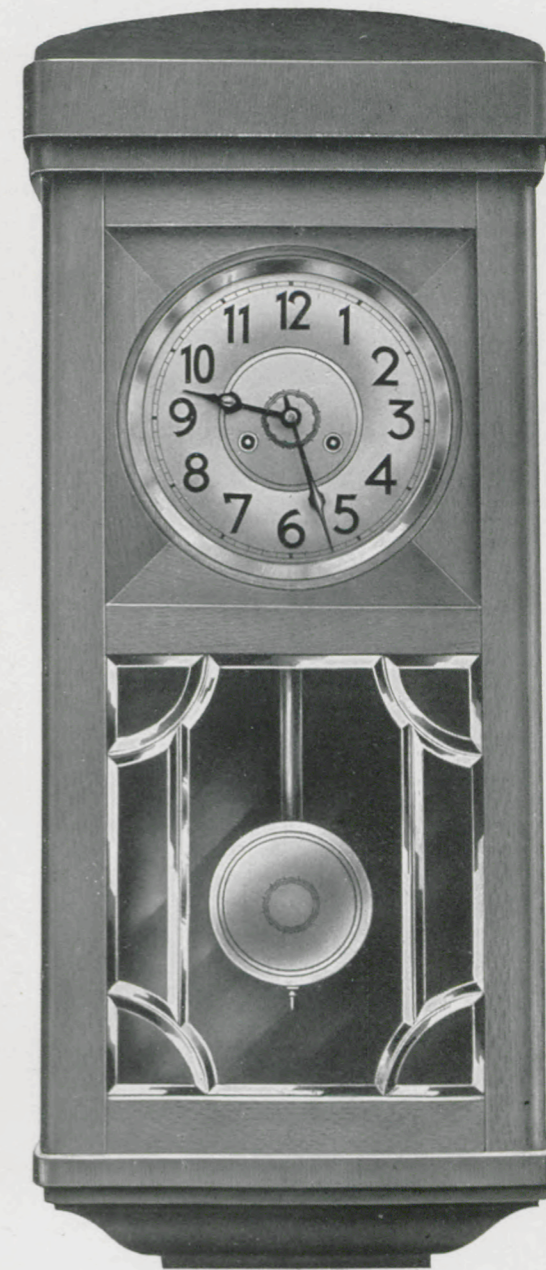

Altkirch  
25/158W

75 cm

Mahoniehout

Karlsruhe  
25/83

75 cm

Mahoniehout

8 dagen  $\frac{4}{4}$  vol Westminster-Carillon

Manilla  
26/30

85 cm

Mahoniehout

8 dagen  $\frac{4}{4}$  vol Westminster-Carillon