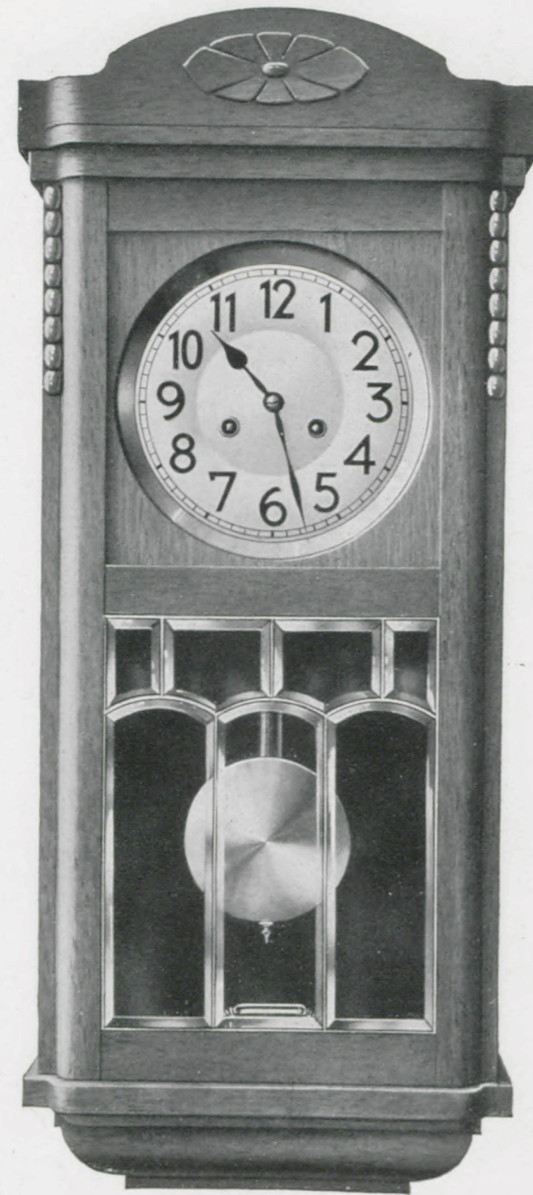

Bielefeld
25/218W

77 cm
Eikenhout

Bitterfeld
25/229W

77 cm
Eikenhout

8 dagen $\frac{1}{4}$ vol Westminster-Carillon

Panama
26/31

81,5 cm
Eikenhout

Quito
26/33W

84 cm
Eikenhout

8 dagen $\frac{1}{4}$ vol Westminster-Carillon