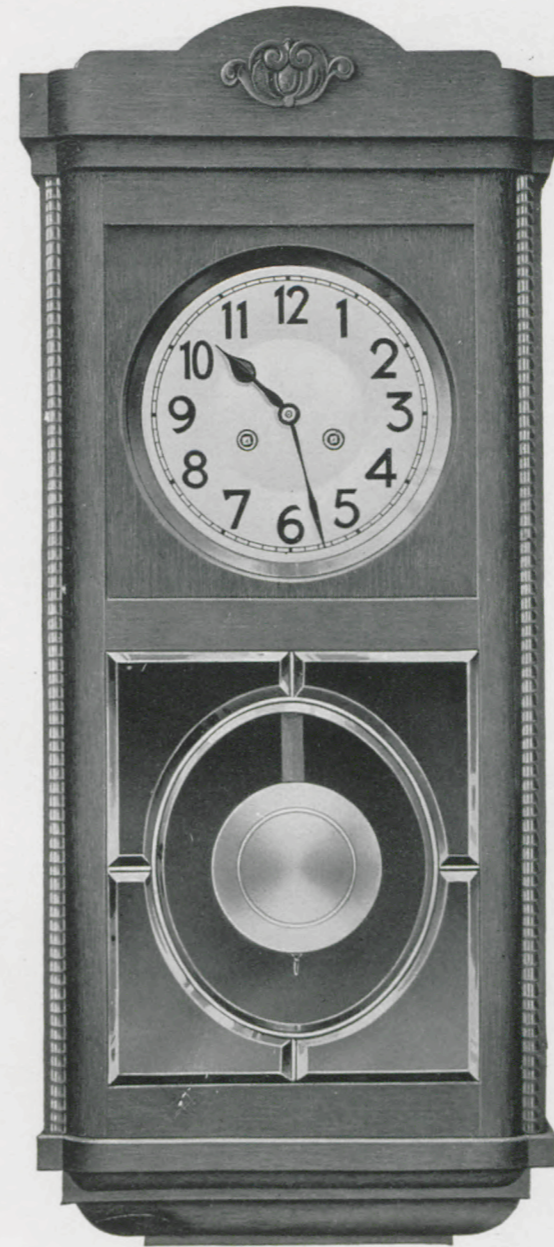

Bielefeld
25/218W

77 cm
Eikenhout

Bitterfeld
25/229W

77 cm
Eikenhout

8 dagen $\frac{1}{4}$ vol Westminster-Carillon

Panama
26/31

81,5 cm
Eikenhout

Quito
26/33W

84 cm
Eikenhout

8 dagen $\frac{1}{4}$ vol Westminster-Carillon