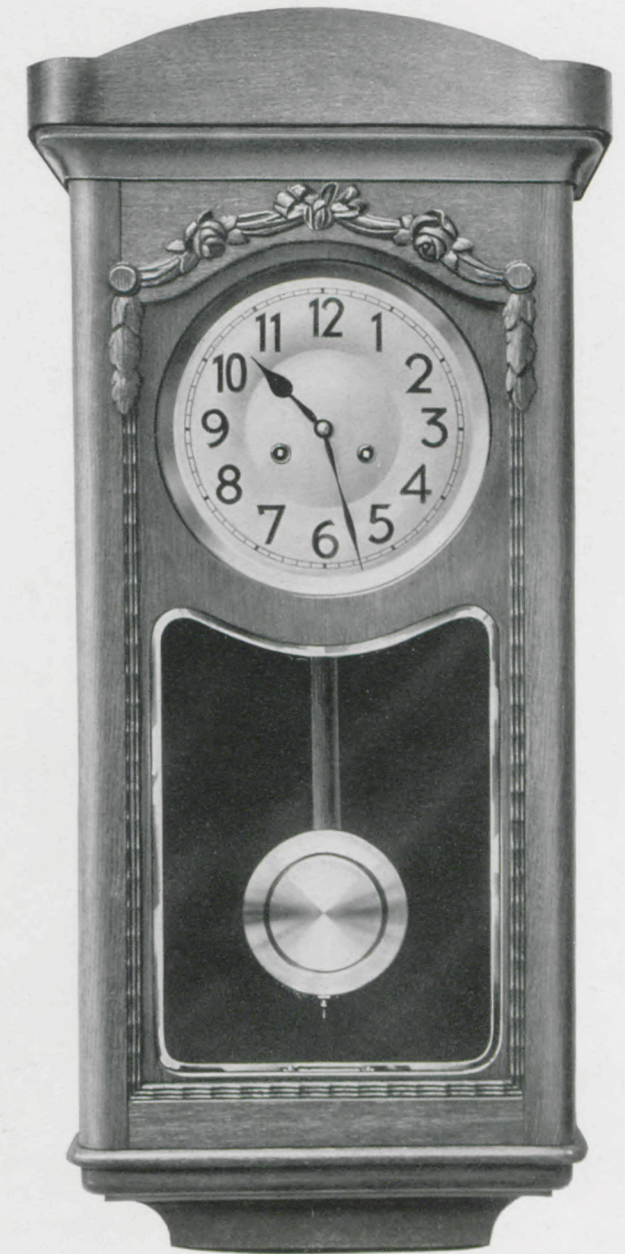

Bielefeld
25/218W

77 cm
Eikenhout

Bitterfeld
25/229W

77 cm
Eikenhout

8 dagen $\frac{1}{4}$ vol Westminster-Carillon

Panama
26/31

81,5 cm
Eikenhout

Quito
26/33W

84 cm
Eikenhout

8 dagen $\frac{1}{4}$ vol Westminster-Carillon