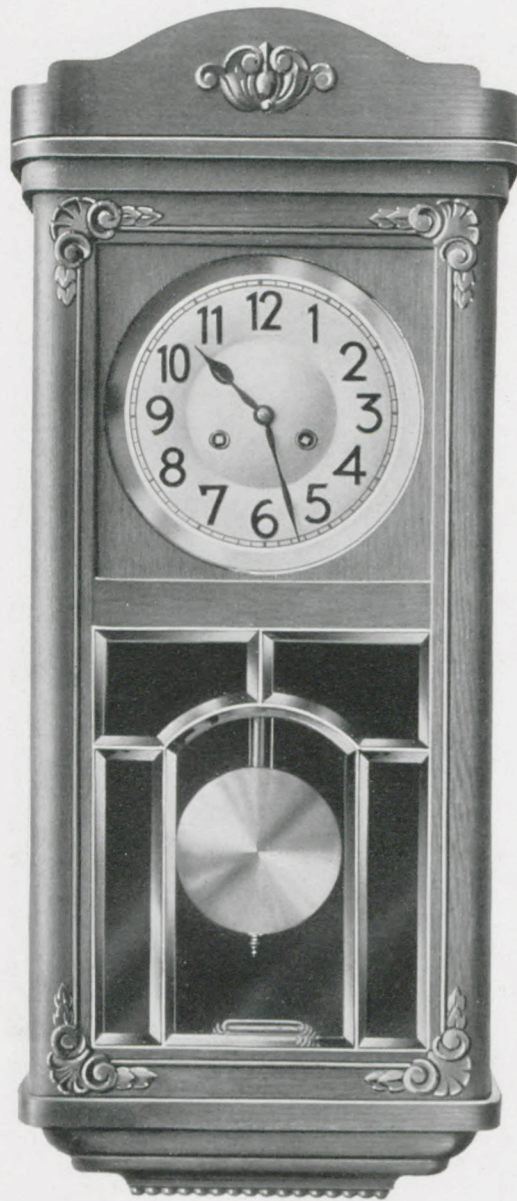

Bielefeld
25/218W

77 cm
Eikenhout

Bitterfeld
25/229W

77 cm
Eikenhout

8 dagen $\frac{1}{4}$ vol Westminster-Carillon

Panama
26/31

81,5 cm
Eikenhout

Quito
26/33W

84 cm
Eikenhout

8 dagen $\frac{1}{4}$ vol Westminster-Carillon