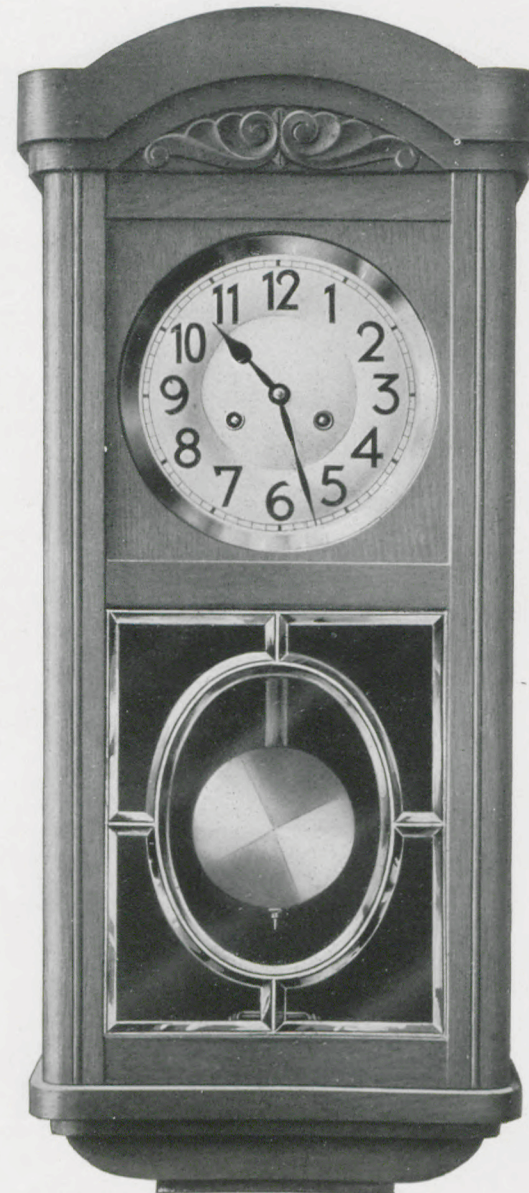

Stuttgart
25/115

75 cm
Eikenhout

Bentheim
25/259 W

78 cm
Eikenhout

8 dagen $\frac{4}{4}$ vol Westminster-Carillon

Blankenburg
25/241 W

78 cm
Eikenhout

Altona
25/145 W

73 cm
Eikenhout

8 dagen $\frac{4}{4}$ vol Westminster-Carillon