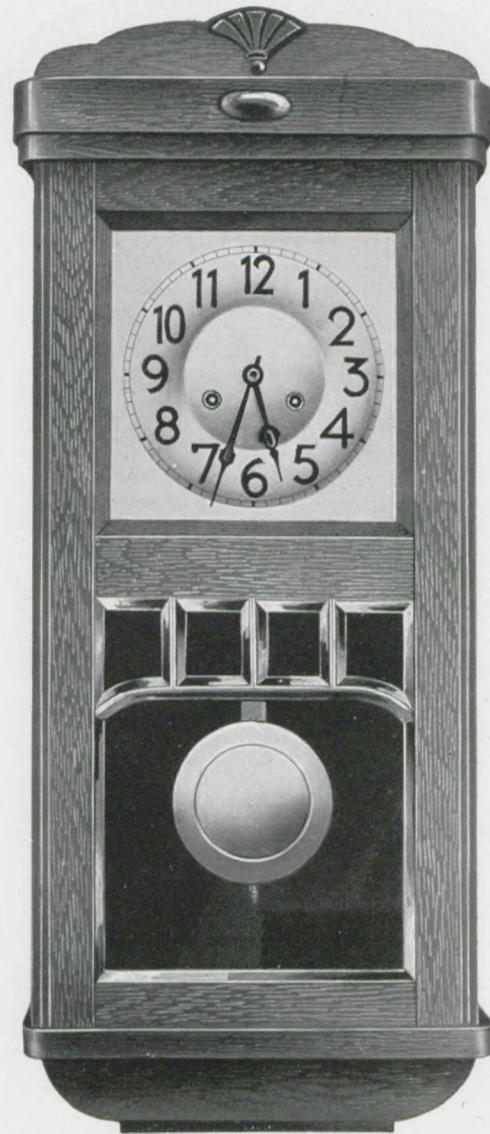

Stuttgart
25/115

75 cm
Eikenhout

Bentheim
25/259 W

78 cm
Eikenhout

8 dagen $\frac{4}{4}$ vol Westminster-Carillon

Blankenburg
25/241 W

78 cm
Eikenhout

Altona
25/145 W

73 cm
Eikenhout

8 dagen $\frac{4}{4}$ vol Westminster-Carillon