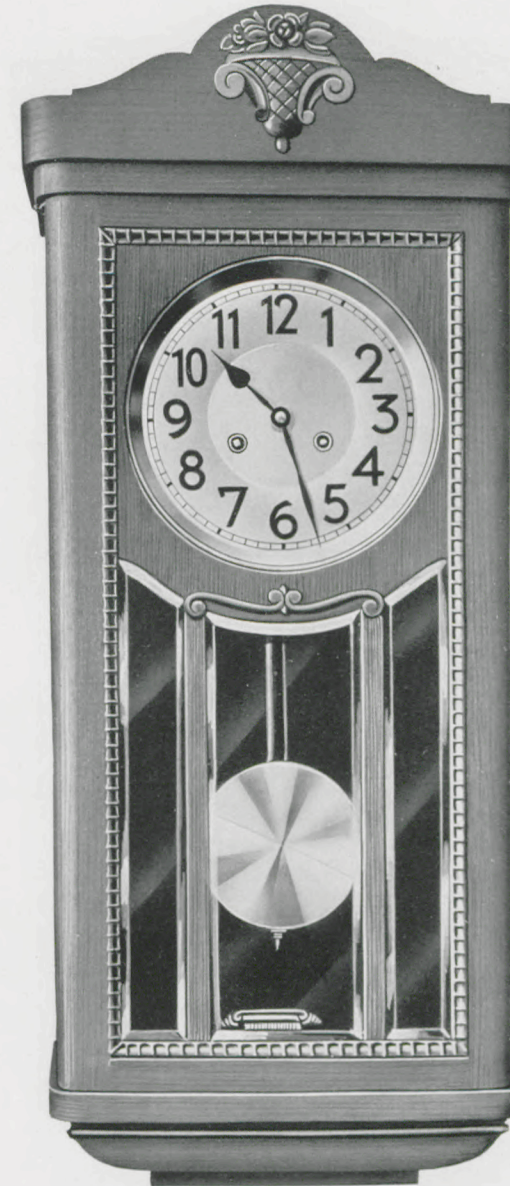

Stuttgart
25/115

75 cm
Eikenhout

Bentheim
25/259 W

78 cm
Eikenhout

8 dagen $\frac{4}{4}$ vol Westminster-Carillon

Blankenburg
25/241 W

78 cm
Eikenhout

Altona
25/145 W

73 cm
Eikenhout

8 dagen $\frac{4}{4}$ vol Westminster-Carillon