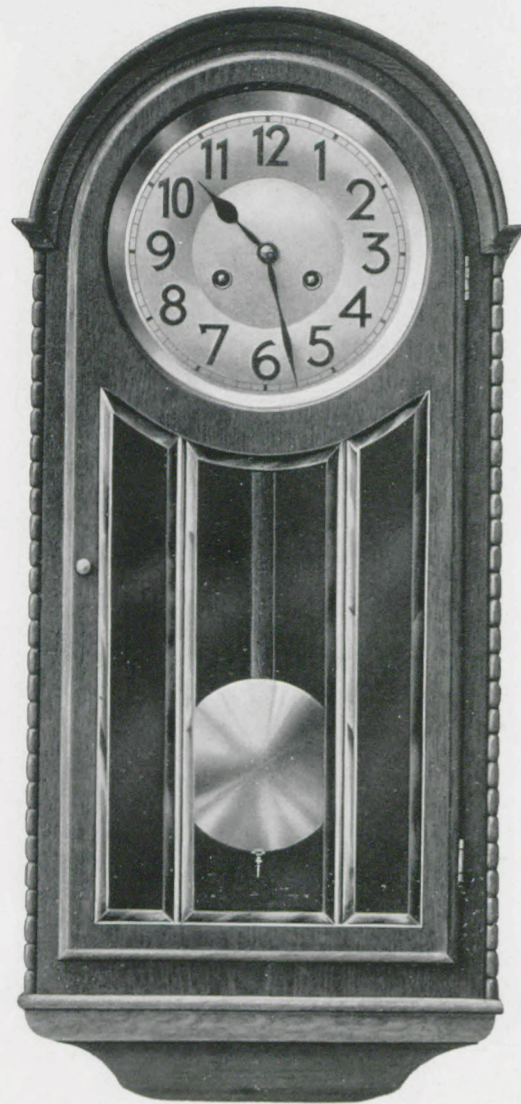

Río

26/34 — 26/35

71,5 cm

26/34 Eikenhout
26/35 Mahoniehout

Bimbamslag

Santiago

26/36

82 cm

Eikenhout

Bimbamslag

Stijlregulateurs

met

$\frac{4}{4}$ vol Westminster=Carillon