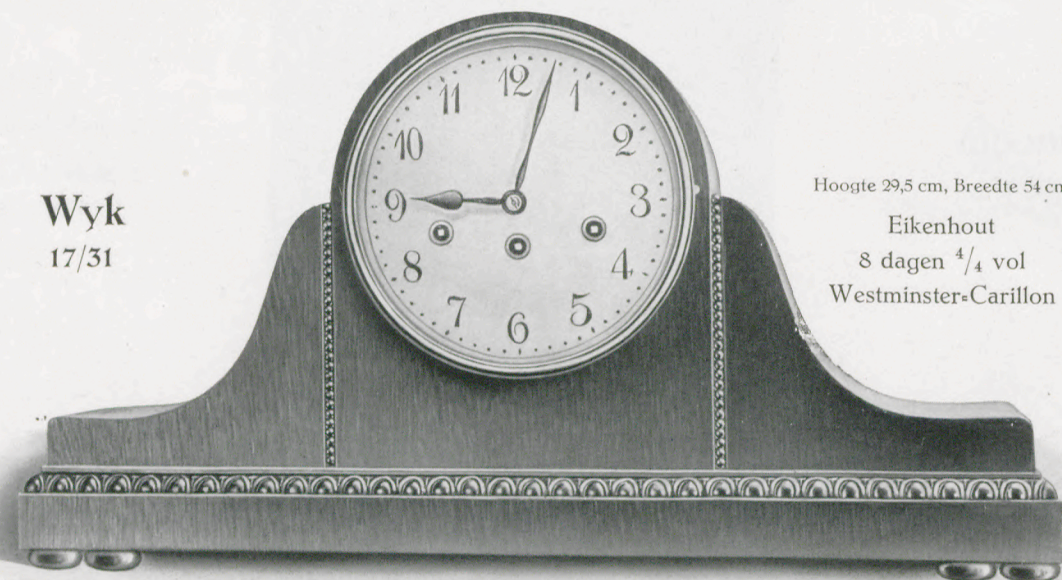

Schiedam  
17/170

Hoogte 26,5, Breedte 50 cm  
Eikenhout  
8 dagen  $\frac{1}{4}$  vol  
Westminster-Carillon

Dover  
17/132

Hoogte 25,5 cm, Breedte 57 cm  
Eikenhout  
8 dagen  $\frac{1}{4}$  vol  
Westminster-Carillon

Wyk  
17/31

Hoogte 29,5 cm, Breedte 54 cm  
Eikenhout  
8 dagen  $\frac{1}{4}$  vol  
Westminster-Carillon