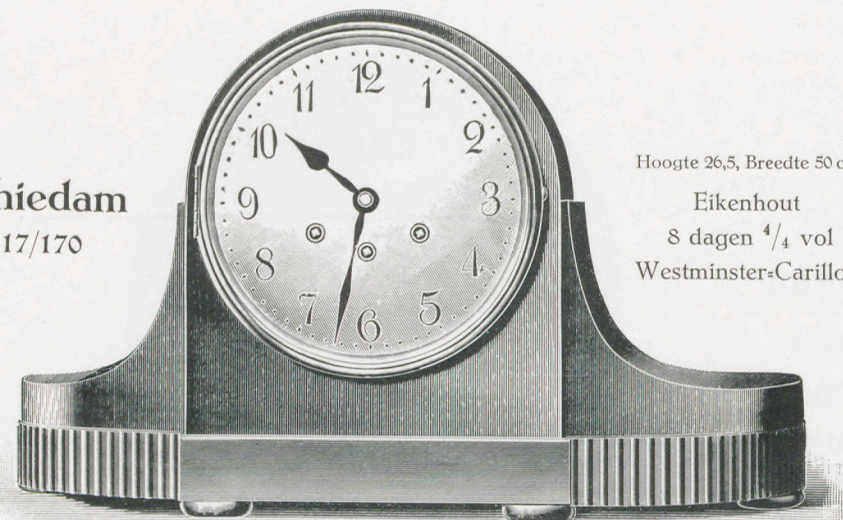

Schiedam  
17/170

Hoogte 26,5, Breedte 50 cm  
Eikenhout  
8 dagen  $\frac{1}{4}$  vol  
Westminster-Carillon

Dover  
17/132

Hoogte 25,5 cm, Breedte 57 cm  
Eikenhout  
8 dagen  $\frac{1}{4}$  vol  
Westminster-Carillon

Wyk  
17/31

Hoogte 29,5 cm, Breedte 54 cm  
Eikenhout  
8 dagen  $\frac{1}{4}$  vol  
Westminster-Carillon