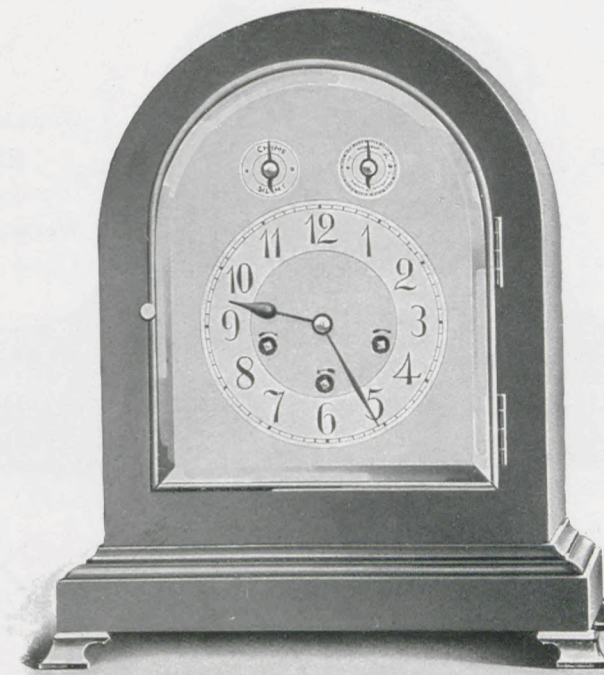

**Cork**

34 cm

17/21 Eiken

8 dagen  $\frac{1}{4}$  vol Westminster-Carillon

**Cork**

34 cm

17/22 Mahonie

8 dagen  $\frac{1}{4}$  vol Westminster-Carillon

**Manhattan**

35 cm

17/83 Eikenhout

8 dagen  $\frac{1}{4}$  vol Westminster-Carillon

**Manhattan**

35 cm

17/84 Mahoniehout

8 dagen  $\frac{1}{4}$  vol Westminster-Carillon