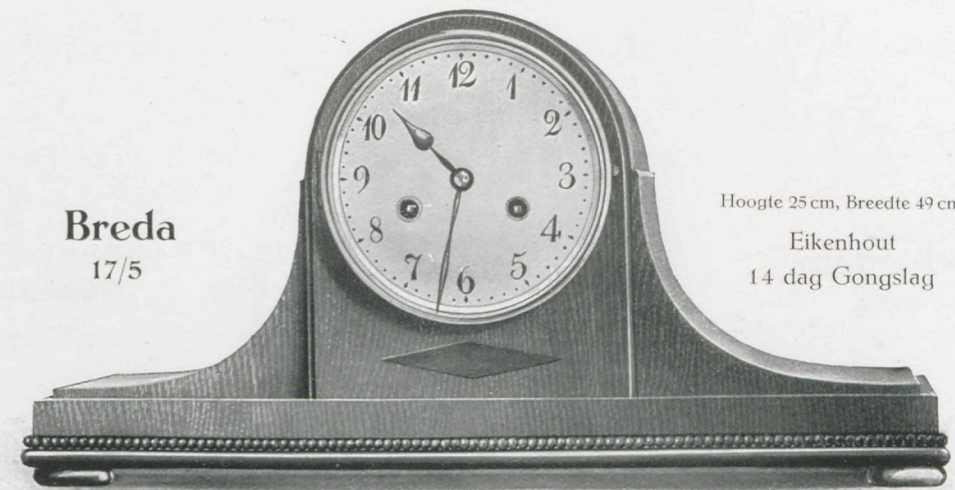

Breda
17/5

Hoogte 25 cm, Breedte 49 cm
Eikenhout
14 dag Gongslag