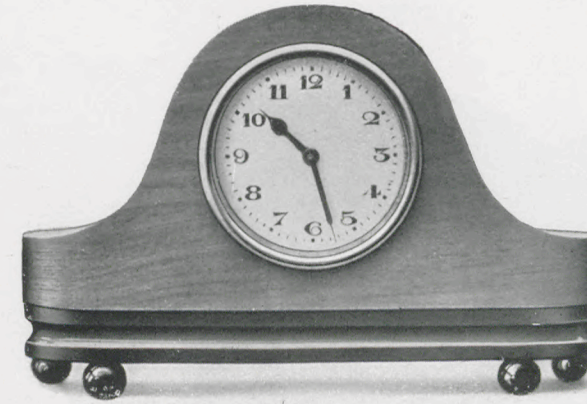

Herbert
7/81

10,5 cm
Eikenhout
Wekker