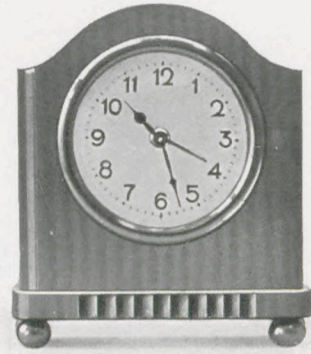

**Erika**  
4/86

9 cm  
Eikenhout  
Wekker

**Cleo**  
4/84

7,5 cm  
Berken- met Palisanderhout  
Wekker

**Maja**  
4/100

9 cm  
Mahoniehout  
4/100 Wekker  
4/100RZ. Wekker, Radium wijzers en cijfers

**Mizzi**  
4/99