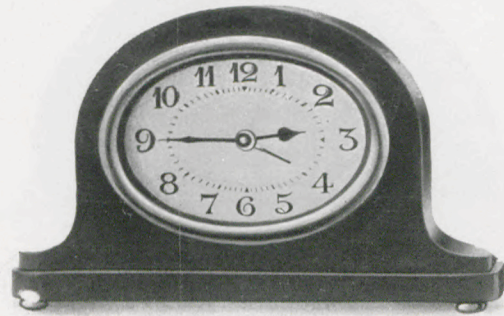

**Erika**  
4/86

9 cm  
Eikenhout  
Wekker

**Cleo**  
4/84

7,5 cm  
Berken- met Palisanderhout  
Wekker

**Maja**  
4/100

9 cm  
Mahoniehout  
4/100 Wekker  
4/100RZ. Wekker, Radium wijzers en cijfers

**Mizzi**  
4/99