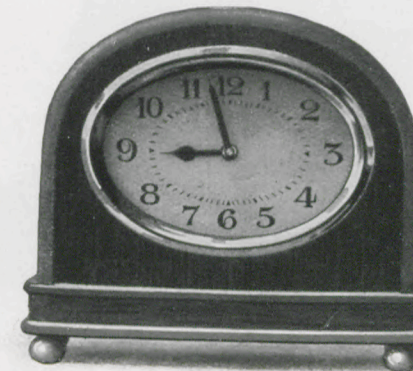

**Herbert**  
7/81

10,5 cm  
Eikenhout  
Wekker

**Karl**  
7/89RZ

10,5 cm  
Mahonie-Wekker  
Radium wijzers en cijfers

**Willy**  
7/21

15,5 cm  
Eikenhout  
Wekker

**Fritz**  
7/88RZ

10 cm  
Berken- met Notenhout  
Wekker  
Radium wijzers en cijfers