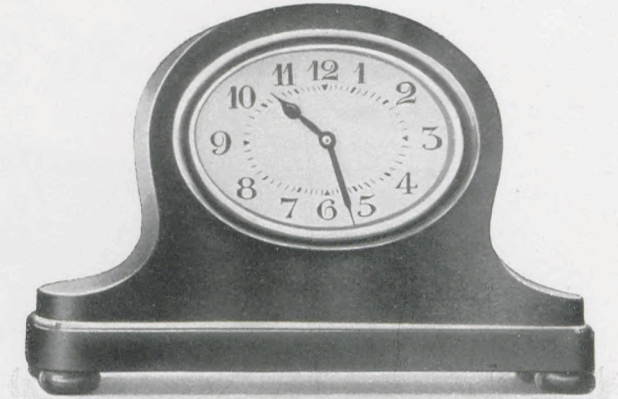

Karl
7/89RZ

10,5 cm
Mahonie-Wekker
Radium wijzers en cijfers