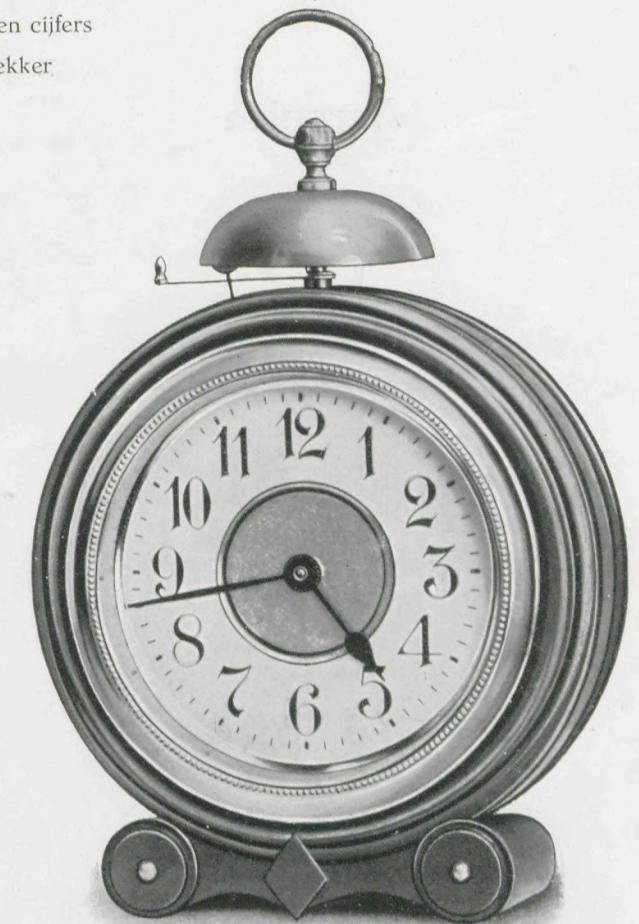

17 cm
Rood-email (Verelfa)
Radium wijzers en cijfers
8 dagen wekker

Groot-Korona
9/2

24 cm
Notenhout Ivoren plaat