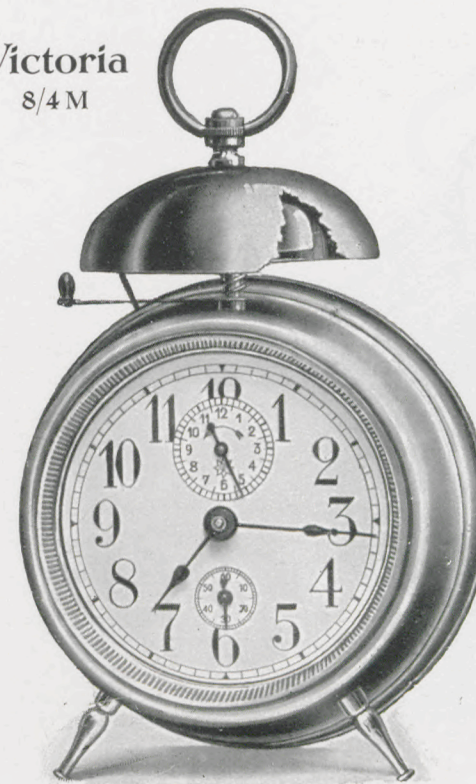

Victoria
8/4M

21 cm
Kopervernikkeld