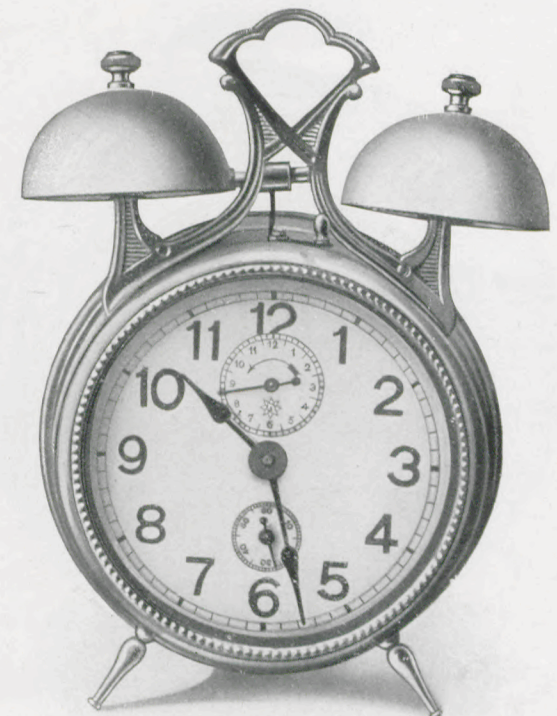

Royal
8/7M

20 cm
Kopervernikkeld