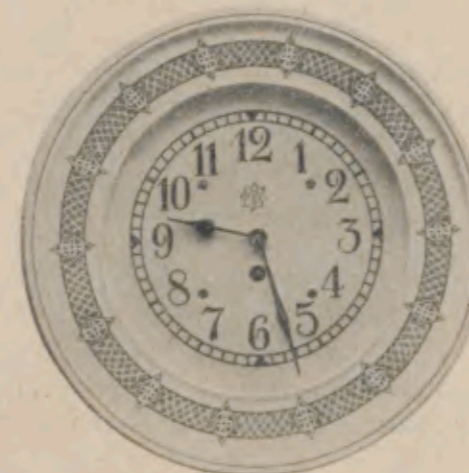

Emmy

Durchmesser 31 cm
blau - schwarz

70/47 1 Tag Gehwerk
70/48 8 Tag Gehwerk