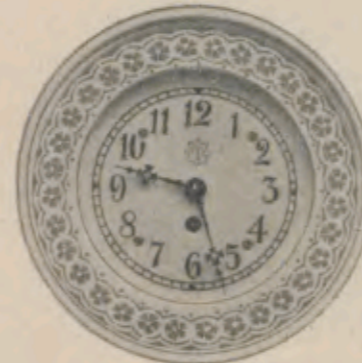

Helene

Durchmesser 23,5 cm
blau-gelb
70/9 1 Tag Gehwerk