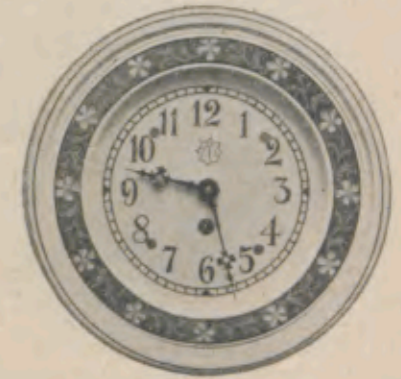

## Teller - Uhren

aus Fayence mit aufgemalten, eingebrannten Zifferblättern

Helene

Durchmesser 23,5 cm  
blau-gelb  
70/9 1 Tag Gehwerk

Eva

Durchmesser 23 cm  
bunt  
70/10 1 Tag Gehwerk

Albertine

Durchmesser 23 cm  
blau-grün-gelb  
70/11 1 Tag Gehwerk