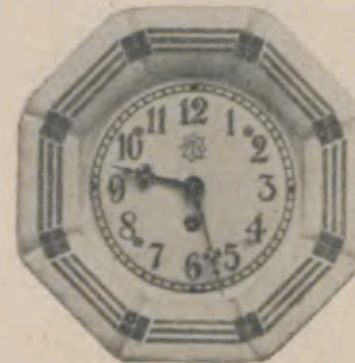

Carry

Durchmesser 23 cm
braun-dunkelgrün
70/12 1 Tag Gehwerk