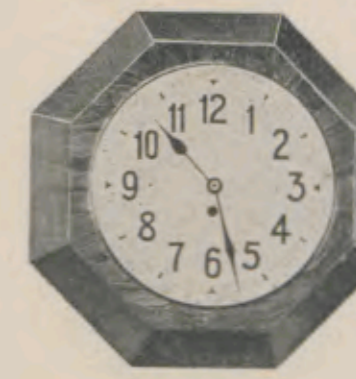

Barbe

wandanliegend

Gehäusedurchmesser 30,5 cm
Zifferblattdurchmesser 7" = 18,5 cm

- 71/40 weiß mit blauen Ringen
- 71/41 » » goldenen »
- 71/42 braun Eichefarbig
- 71/43 » Nußbaumfarbig
- 71/44 » Palysanderfarbig

Gehäusedurchmesser 36 cm
Zifferblattdurchmesser 9" = 23,5 cm

- 71/45 weiß mit goldenen Ringen
- 71/46 braun Eichefarbig
- 71/47 » Nußbaumfarbig
- 71/48 » Palysanderfarbig

Gehäusedurchmesser 44 cm
Zifferblattdurchmesser 12" = 31 cm

- 71/49 weiß mit goldenen Ringen
- 71/50 braun Eichefarbig
- 71/51 » Nußbaumfarbig
- 71/52 » Palysanderfarbig