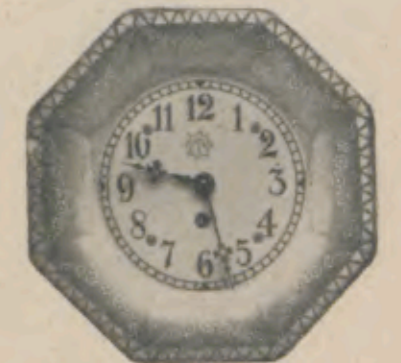

Carry

Durchmesser 23 cm  
braun-dunkelgrün  
70/12 1 Tag Gehwerk

Anita

Durchmesser 23 cm  
dunkelblau-braun  
70/13 1 Tag Gehwerk

Maja

Durchmesser 23 cm  
grün  
70/14 1 Tag Gehwerk

Gertrud

Durchmesser 25 cm  
blau  
70/15 1 Tag Gehwerk