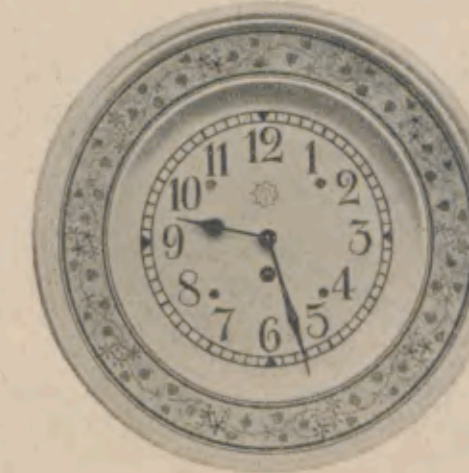

Bella

Durchmesser 31 cm
bunt

70/49 1 Tag Gehwerk
70/50 8 Tag Gehwerk