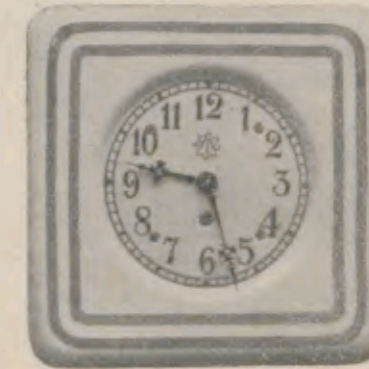

70/27 1 Tag Gehwerk  
70/28 8 Tag Gehwerk

**Hannerl**

wandliegend Durchmesser 23,5 cm  
70/29 schwarz 1 Tag Gehwerk  
70/53 blau 1 Tag Gehwerk

**Hederl**

wandliegend Durchmesser 23,5 cm  
70/30 gold 1 Tag Gehwerk  
70/51 schwarz 1 Tag Gehwerk  
70/52 blau 1 Tag Gehwerk