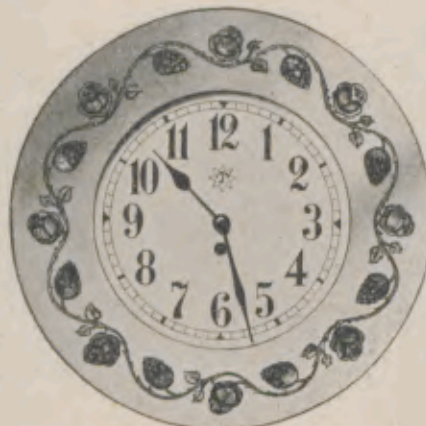

Höhe 37 cm Breite 26 cm
71 / 150 blau

Seehecht

Durchmesser 31 cm

71 / 155 bunt