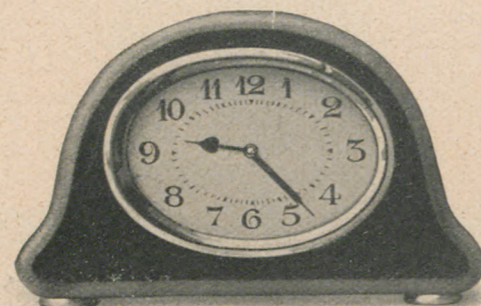

Höhe 10 cm

1 Tag Wecker, Emailblatt

7/88 Birke mit Nußbaum

Höhe 8,5 cm

1 Tag Wecker, Emailblatt

7/90 Birke mit Palisander

Höhe 10,5 cm

1 Tag Wecker, Emailblatt

7/58 Birke mit Schwarz
7/81 Eiche

Höhe 9 cm

1 Tag Wecker, Emailblatt

7/59 Mahagoni, imitiert
7/80 Eiche

Höhe 10 cm

1 Tag Wecker, Emailblatt

7/85 Birke mit Palisander

Höhe 8 cm