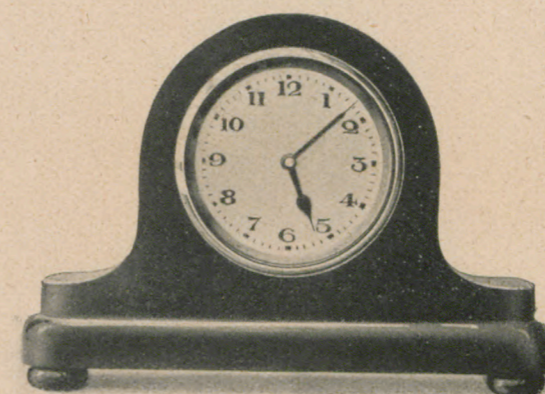

7/58 Birke mit Schwarz
7/81 Eiche

Höhe 9 cm

1 Tag Wecker, Emailblatt

7/59 Mahagoni, imitiert
7/80 Eiche

Höhe 10 cm

1 Tag Wecker, Emailblatt

7/85 Birke mit Palisander

Höhe 8 cm

1 Tag Wecker, Emailblatt

7/92 Birke, Füße schwarz

Höhe 10 cm

1 Tag Wecker, Emailblatt

7/84 Mahagoni, imitiert

Höhe 10,5 cm

1 Tag Wecker, Emailblatt

7/89 Mahagoni, imitiert