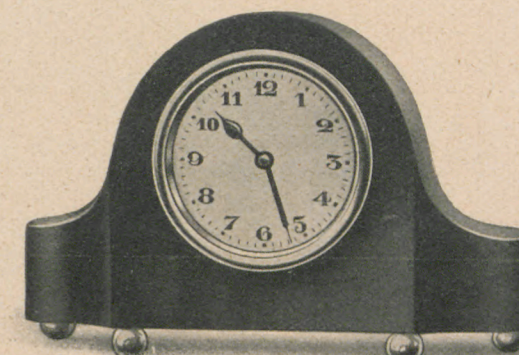

Höhe 10 cm

1 Tag Wecker, Emailblatt

7/88 Birke mit Nußbaum

Höhe 8,5 cm

1 Tag Wecker, Emailblatt

7/90 Birke mit Palisander

Höhe 10,5 cm

1 Tag Wecker, Emailblatt

7/58 Birke mit Schwarz
7/81 Eiche

Höhe 9 cm

1 Tag Wecker, Emailblatt

7/59 Mahagoni, imitiert
7/80 Eiche

Höhe 10 cm

1 Tag Wecker, Emailblatt

7/85 Birke mit Palisander

Höhe 8 cm