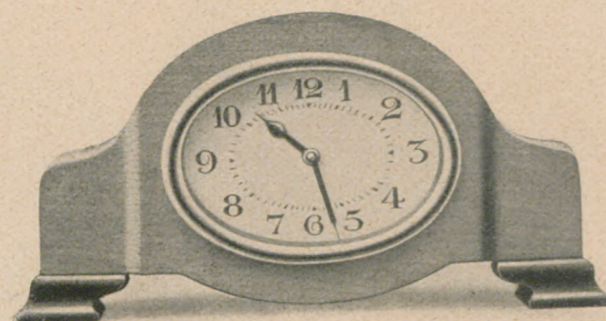

7/58 Birke mit Schwarz
7/81 Eiche

Höhe 9 cm

1 Tag Wecker, Emailblatt

7/59 Mahagoni, imitiert
7/80 Eiche

Höhe 10 cm

1 Tag Wecker, Emailblatt

7/85 Birke mit Palisander

Höhe 8 cm

1 Tag Wecker, Emailblatt

7/92 Birke, Füße schwarz

Höhe 10 cm

1 Tag Wecker, Emailblatt

7/84 Mahagoni, imitiert

Höhe 10,5 cm

1 Tag Wecker, Emailblatt

7/89 Mahagoni, imitiert