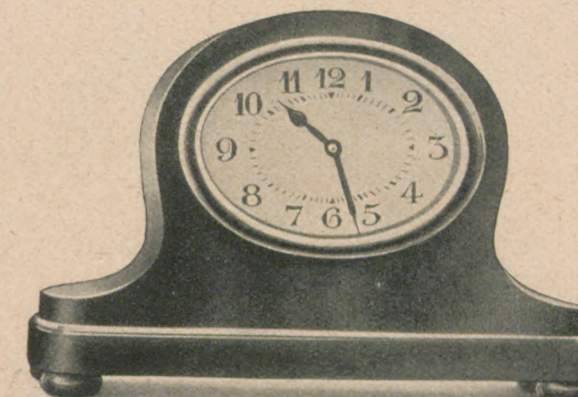

1 Tag Wecker, Emailblatt

7/92 Birke, Füße schwarz

Höhe 10 cm

1 Tag Wecker, Emailblatt

7/84 Mahagoni, imitiert

Höhe 10,5 cm

1 Tag Wecker, Emailblatt

7/89 Mahagoni, imitiert

Diese Uhren können auch mit RZ — Radiumgarnitur, Zifferblatt mit Leuchtzahlen — geliefert werden

Diese Uhren können auch mit RZ — Radiumgarnitur, Zifferblatt mit Leuchtzahlen — geliefert werden