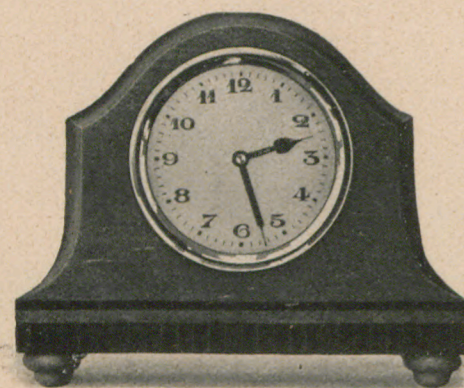

Höhe 10 cm

1 Tag Wecker, Emailblatt

7/88 Birke mit Nußbaum

Höhe 8,5 cm

1 Tag Wecker, Emailblatt

7/90 Birke mit Palisander

Höhe 10,5 cm

1 Tag Wecker, Emailblatt

7/58 Birke mit Schwarz
7/81 Eiche

Höhe 9 cm

1 Tag Wecker, Emailblatt

7/59 Mahagoni, imitiert
7/80 Eiche

Höhe 10 cm

1 Tag Wecker, Emailblatt

7/85 Birke mit Palisander

Höhe 8 cm