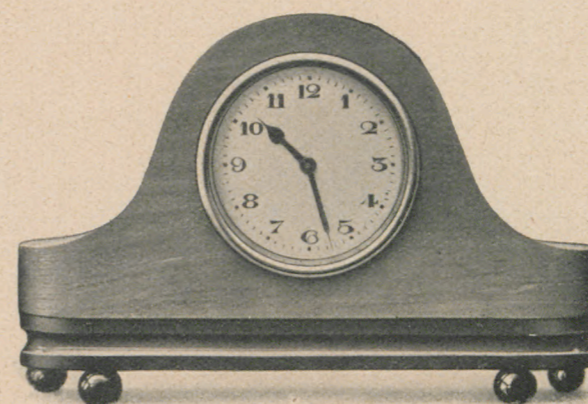

Höhe 10 cm

1 Tag Wecker, Emailblatt

7/88 Birke mit Nußbaum

Höhe 8,5 cm

1 Tag Wecker, Emailblatt

7/90 Birke mit Palisander

Höhe 10,5 cm

1 Tag Wecker, Emailblatt

7/58 Birke mit Schwarz
7/81 Eiche

Höhe 9 cm

1 Tag Wecker, Emailblatt

7/59 Mahagoni, imitiert
7/80 Eiche

Höhe 10 cm

1 Tag Wecker, Emailblatt

7/85 Birke mit Palisander

Höhe 8 cm