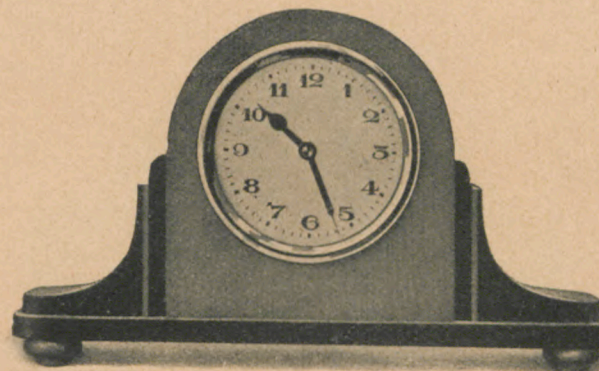

7/75 bis 7/79 RZ mit Radiumgarnitur
Zifferblatt mit leuchtenden Zahlen

Höhe 10 cm

1 Tag Wecker, Emailblatt

7/83 Eiche

Höhe 10,5 cm

1 Tag Wecker, Emailblatt

7/91 Eiche

Höhe 9,5 cm

1 Tag Wecker, Emailblatt

7/86 Birke mit Palisander

Höhe 9,5 cm

1 Tag Wecker, Emailblatt

7/87 Birke mit Palisander

Diese Uhren können auch mit RZ — Radiumgarnitur, Zifferblatt mit Leuchtzahlen — geliefert werden