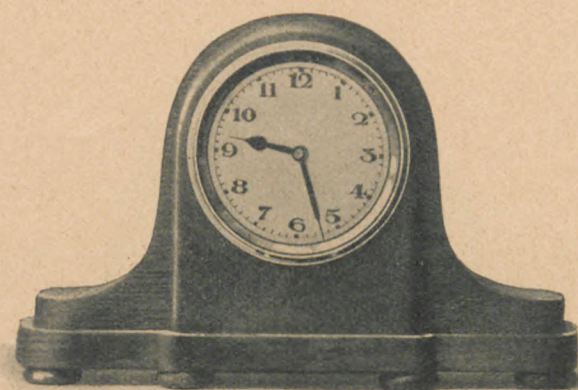

Höhe 14 cm

7/64 1 Tag Musikwecker

Höhe 13 cm

1 Tag Wecker, Emailblatt

7/93 Holzgehäuse, violett
7/94 " rot
7/95 " blau

Höhe 7 cm

1 Tag Wecker, Emailblatt

7/75 Metallgehäuse, vernickelt
7/76 " brillantschwarz
7/77 " königsrot
7/78 " versilbert
7/79 " vergoldet

7/75 bis 7/79 RZ mit Radiumgarnitur
Zifferblatt mit leuchtenden Zahlen

Höhe 10 cm

1 Tag Wecker, Emailblatt

7/83 Eiche

Höhe 10,5 cm

1 Tag Wecker, Emailblatt

7/91 Eiche

Höhe 9,5 cm