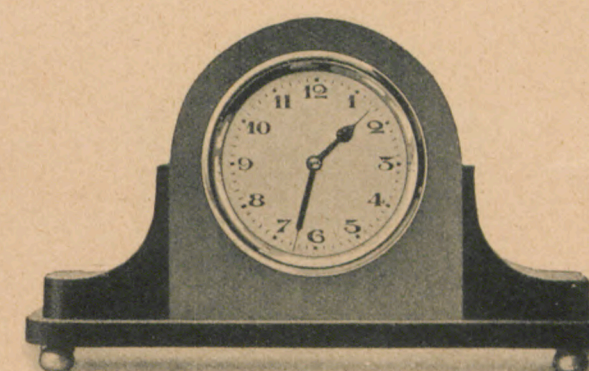

7/75 bis 7/79 RZ mit Radiumgarnitur
Zifferblatt mit leuchtenden Zahlen

Höhe 10 cm

1 Tag Wecker, Emailblatt

7/83 Eiche

Höhe 10,5 cm

1 Tag Wecker, Emailblatt

7/91 Eiche

Höhe 9,5 cm

1 Tag Wecker, Emailblatt

7/86 Birke mit Palisander

Höhe 9,5 cm

1 Tag Wecker, Emailblatt

7/87 Birke mit Palisander

Diese Uhren können auch mit RZ — Radiumgarnitur, Zifferblatt mit Leuchtzahlen — geliefert werden