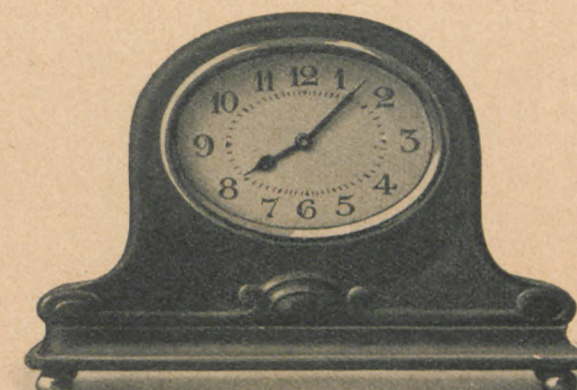

Höhe 14 cm

7/64 1 Tag Musikwecker

Höhe 13 cm

1 Tag Wecker, Emailblatt

7/93 Holzgehäuse, violett
7/94 " rot
7/95 " blau

Höhe 7 cm

1 Tag Wecker, Emailblatt

7/75 Metallgehäuse, vernickelt
7/76 " brillantschwarz
7/77 " königsrot
7/78 " versilbert
7/79 " vergoldet

7/75 bis 7/79 RZ mit Radiumgarnitur
Zifferblatt mit leuchtenden Zahlen

Höhe 10 cm

1 Tag Wecker, Emailblatt

7/83 Eiche

Höhe 10,5 cm

1 Tag Wecker, Emailblatt

7/91 Eiche

Höhe 9,5 cm