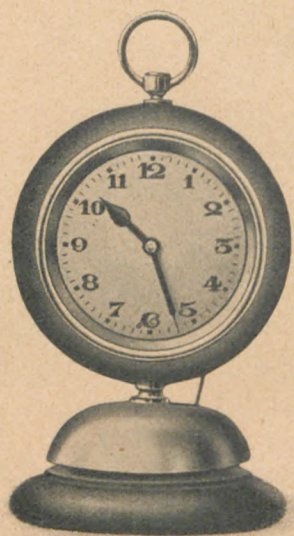

Höhe 14 cm

7/64 1 Tag Musikwecker

Höhe 13 cm

1 Tag Wecker, Emailblatt

7/93 Holzgehäuse, violett
7/94 " rot
7/95 " blau

Höhe 7 cm

1 Tag Wecker, Emailblatt

7/75 Metallgehäuse, vernickelt
7/76 " brillantschwarz
7/77 " königsrot
7/78 " versilbert
7/79 " vergoldet

7/75 bis 7/79 RZ mit Radiumgarnitur
Zifferblatt mit leuchtenden Zahlen

Höhe 10 cm

1 Tag Wecker, Emailblatt

7/83 Eiche

Höhe 10,5 cm

1 Tag Wecker, Emailblatt

7/91 Eiche

Höhe 9,5 cm