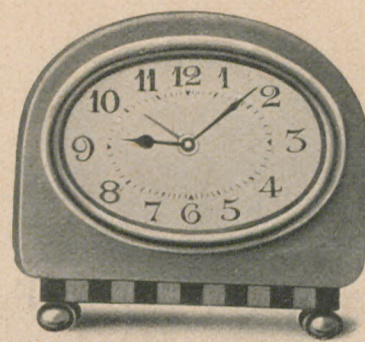

Höhe 8,5 cm

1 Tag Wecker, Emailblatt

4/99 Birke mit Palisander
4/103 Eiche