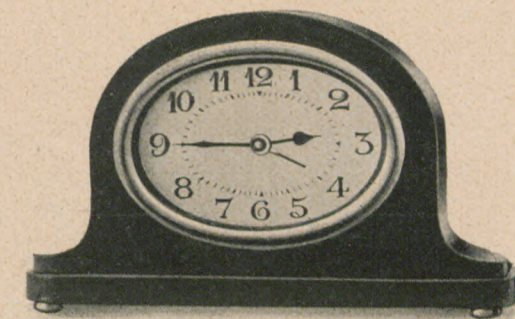

1 Tag Wecker, Emailblatt

4/98 Birke mit Palisander

Höhe 8,5 cm

1 Tag Wecker, Emailblatt

4/99 Birke mit Palisander
4/103 Eiche

Höhe 8,5 cm

1 Tag Wecker, Emailblatt

4/83 Birke mit Palisander

Höhe 9 cm

1 Tag Wecker, Emailblatt

4/100 Mahagoni, imitiert

Diese Uhren können auch mit RZ — Radiumgarnitur, Zifferblatt mit Leuchtzahlen — geliefert werden