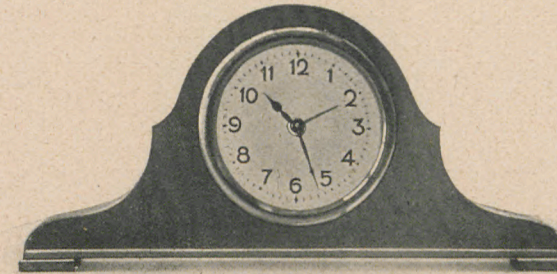

Höhe 7,5 cm

1 Tag Wecker, Emailblatt

4/84 Birke mit Palisander

Höhe 9 cm

1 Tag Wecker, Emailblatt

4/85 Mahagoni, imitiert
4/86 Eiche

Höhe 7,5 cm

1 Tag Wecker, Emailblatt

4/81 Mahagoni, imitiert

Höhe 8,5 cm

1 Tag Wecker, Emailblatt

4/82 Birke mit schwarzem Sockel

Höhe 8 cm

1 Tag Wecker, Emailblatt

4/87 Birke mit schwarz

Höhe 9,5 cm

Höhe 9 cm

1 Tag Wecker, Emailblatt

4/100 Mahagoni, imitiert

Diese Uhren können auch mit RZ — Radiumgarnitur, Zifferblatt mit Leuchtzahlen — geliefert werden