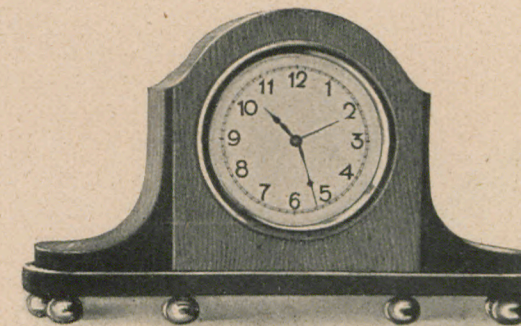

1 Tag Wecker, Emailblatt

4/98 Birke mit Palisander

Höhe 8,5 cm

1 Tag Wecker, Emailblatt

4/99 Birke mit Palisander
4/103 Eiche

Höhe 8,5 cm

1 Tag Wecker, Emailblatt

4/83 Birke mit Palisander

Höhe 9 cm

1 Tag Wecker, Emailblatt

4/100 Mahagoni, imitiert

Diese Uhren können auch mit RZ — Radiumgarnitur, Zifferblatt mit Leuchtzahlen — geliefert werden