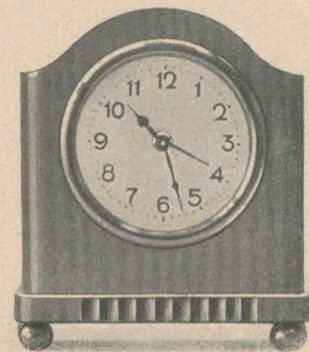

Höhe 7,5 cm

1 Tag Wecker, Emailblatt

4/84 Birke mit Palisander

Höhe 9 cm

1 Tag Wecker, Emailblatt

4/85 Mahagoni, imitiert
4/86 Eiche

Höhe 7,5 cm

1 Tag Wecker, Emailblatt

4/81 Mahagoni, imitiert

Höhe 8,5 cm

1 Tag Wecker, Emailblatt

4/82 Birke mit schwarzem Sockel

Höhe 8 cm

1 Tag Wecker, Emailblatt

4/87 Birke mit schwarz

Höhe 9,5 cm

Höhe 9 cm

1 Tag Wecker, Emailblatt

4/100 Mahagoni, imitiert

Diese Uhren können auch mit RZ — Radiumgarnitur, Zifferblatt mit Leuchtzahlen — geliefert werden