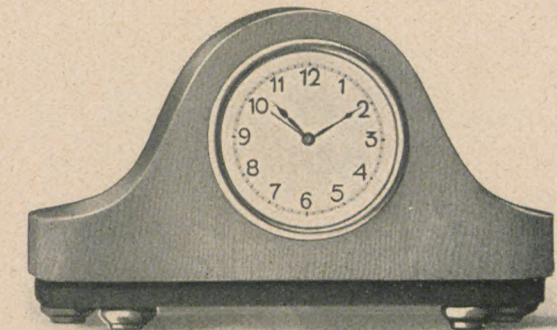

Höhe 7,5 cm

1 Tag Wecker, Emailblatt

4/84 Birke mit Palisander

Höhe 9 cm

1 Tag Wecker, Emailblatt

4/85 Mahagoni, imitiert
4/86 Eiche

Höhe 7,5 cm

1 Tag Wecker, Emailblatt

4/81 Mahagoni, imitiert

Höhe 8,5 cm

1 Tag Wecker, Emailblatt

4/82 Birke mit schwarzem Sockel

Höhe 8 cm

1 Tag Wecker, Emailblatt

4/87 Birke mit schwarz

Höhe 9,5 cm

Höhe 9 cm

1 Tag Wecker, Emailblatt

4/100 Mahagoni, imitiert

Diese Uhren können auch mit RZ — Radiumgarnitur, Zifferblatt mit Leuchtzahlen — geliefert werden