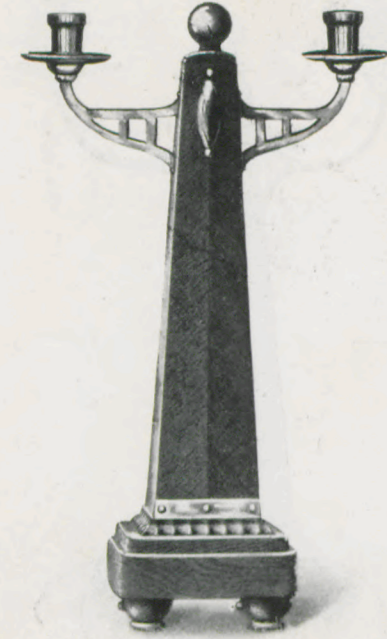

Garnituur „Katwijk“

17/125

Hoogte 38 cm

Eikenhout

14 dagen Gongslag

Schiltach

28/31

Lauterbach

28/29

Lengte 217 cm

Lengte 218 cm

8 dagen 1/4 vol Westminster Carillon met 3 Gewichten

Eikenhout