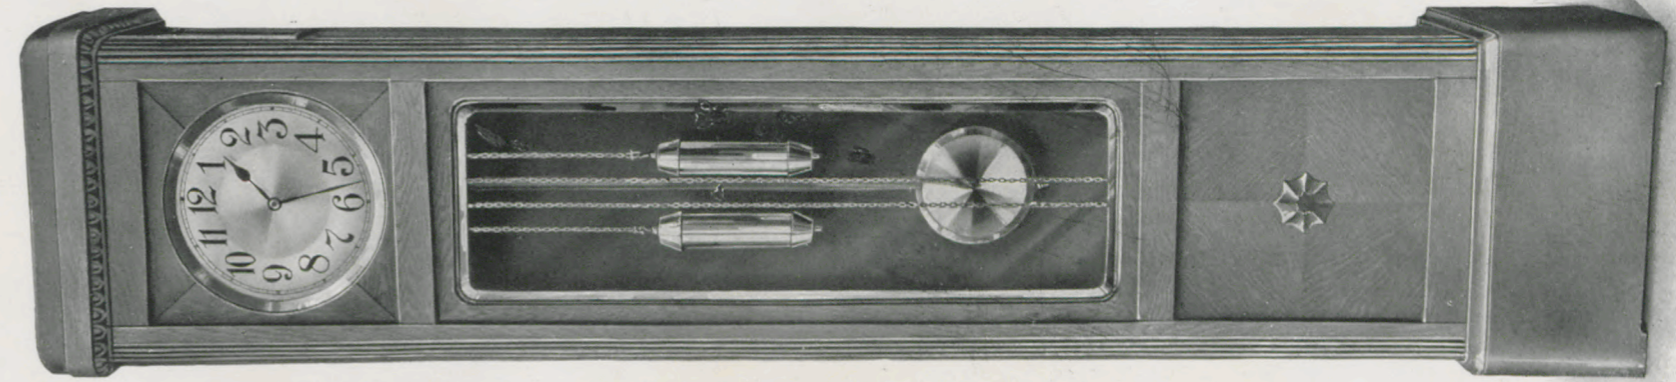

Garnituur „Katwijk“

17/125

Hoogte 38 cm

Eikenhout

14 dagen Gongslag

Schiltach

28/31

Lauterbach

28/29

Lengte 217 cm

Lengte 218 cm

8 dagen 1/4 vol Westminster Carillon met 3 Gewichten

Eikenhout