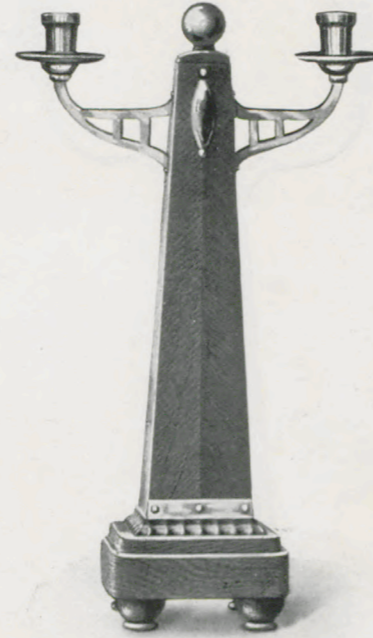

Garnituur „Katwijk“

17/125

Hoogte 38 cm

Eikenhout

14 dagen Gongslag

Schiltach

28/31

Lauterbach

28/29

Lengte 217 cm

Lengte 218 cm

8 dagen 1/4 vol Westminster Carillon met 3 Gewichten

Eikenhout