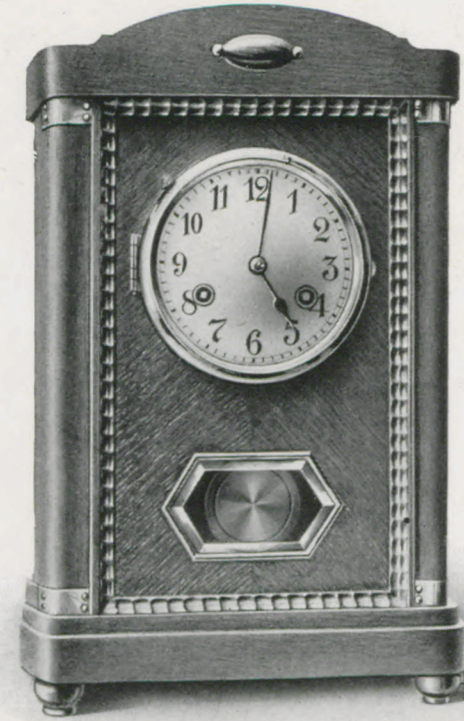

Garnituur „Katwijk“

17/125