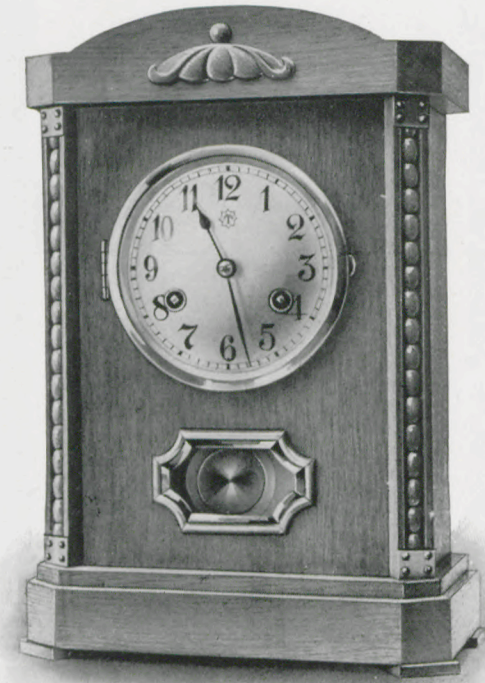

## Garnituur „Scheveningen“

17/117

Hoogte 33½ cm

Eikenhout

14 dagen Gongslag

## Garnituur „Zandvoort“

17/129

Hoogte 34 cm

Eikenhout

14 dagen Gongslag