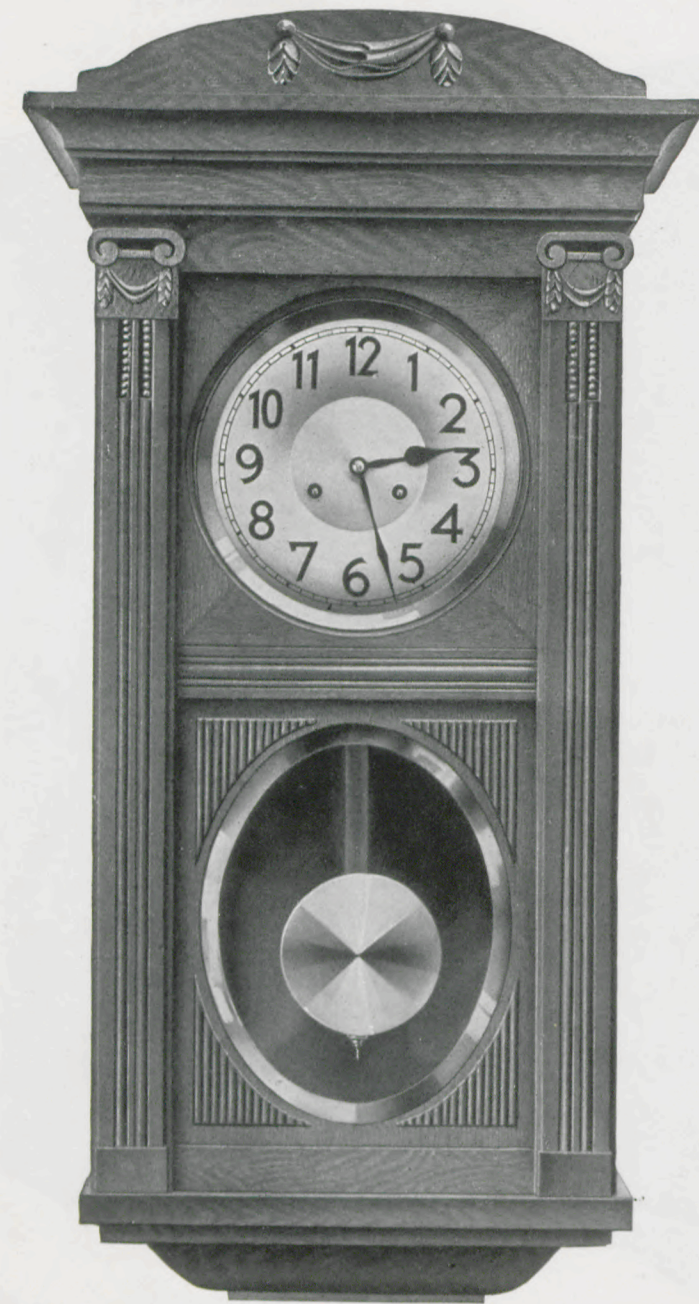

Erfurt

26/22 W

85 cm
Eikenhout

Goslar

26/23 W

85 cm
Eikenhout8 dagen
 $\frac{1}{4}$ vol Westminster
Carillon

NIEUWE VOORDEELIGE
HOUTEN-GARNITUREN