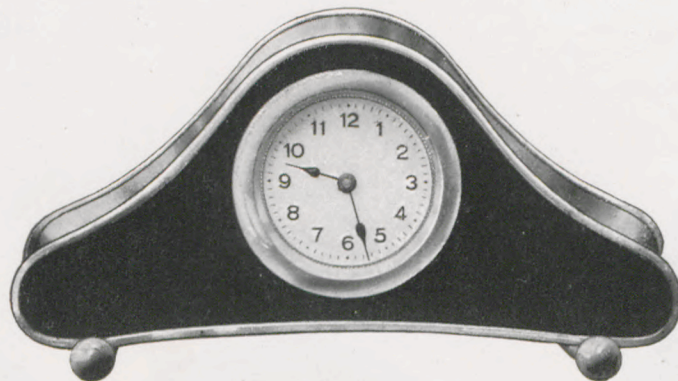

**Berta**  
54/101

11 cm  
Geelkoper met schildpad front  
Wekker

**Polka**  
54/103

9 cm  
Geelkoper met groen front, Wekker

**Rosa**  
54/107

14 cm  
Geelkoper med rood front, Wekker

**Flora**  
54/111

15 cm  
Geelkoper met rood front  
Wekker

**Pimmy**  
7/32-7/33

7 cm  
7/32 verelfa  
7/33 verguld  
Wekker

**Jolly**  
7/27-7/28

7 cm  
7/27 verelfa  
7/28 verguld  
Wekker

**Maggy**  
7/42-7/43

10 cm  
7/42 verelfa  
7/43 verguld  
Wekker