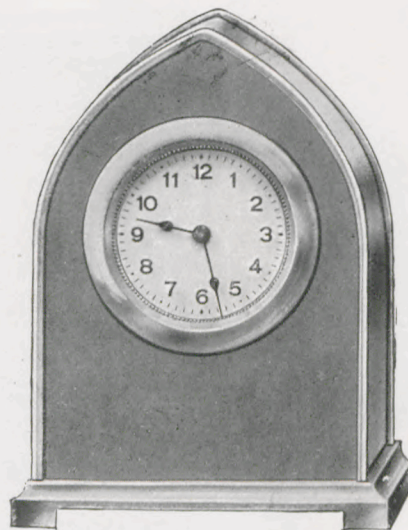

**Berta**  
54/101

11 cm  
Geelkoper met schildpad front  
Wekker

**Polka**  
54/103

9 cm  
Geelkoper met groen front, Wekker

**Rosa**  
54/107

14 cm  
Geelkoper med rood front, Wekker

**Flora**  
54/111

15 cm  
Geelkoper met rood front  
Wekker

**Pimmy**  
7/32-7/33

7 cm  
7/32 verelfa  
7/33 verguld  
Wekker

**Jolly**  
7/27-7/28

7 cm  
7/27 verelfa  
7/28 verguld  
Wekker

**Maggy**  
7/42-7/43

10 cm  
7/42 verelfa  
7/43 verguld  
Wekker