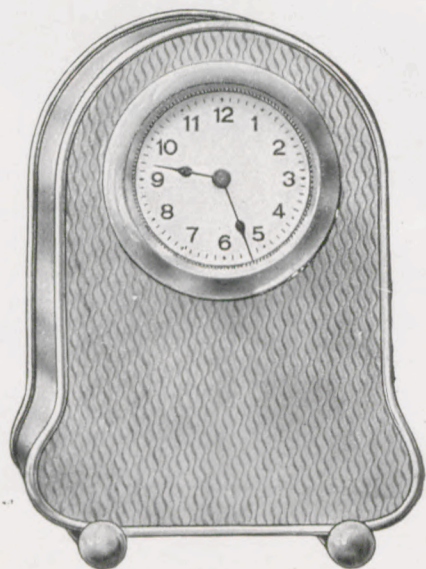

**Berta**  
54/101

11 cm  
Geelkoper met schildpad front  
Wekker

**Polka**  
54/103

9 cm  
Geelkoper met groen front, Wekker

**Rosa**  
54/107

14 cm  
Geelkoper med rood front, Wekker

**Flora**  
54/111

15 cm  
Geelkoper met rood front  
Wekker

**Pimmy**  
7/32-7/33

7 cm  
7/32 verelfa  
7/33 verguld  
Wekker

**Jolly**  
7/27-7/28

7 cm  
7/27 verelfa  
7/28 verguld  
Wekker

**Maggy**  
7/42-7/43

10 cm  
7/42 verelfa  
7/43 verguld  
Wekker