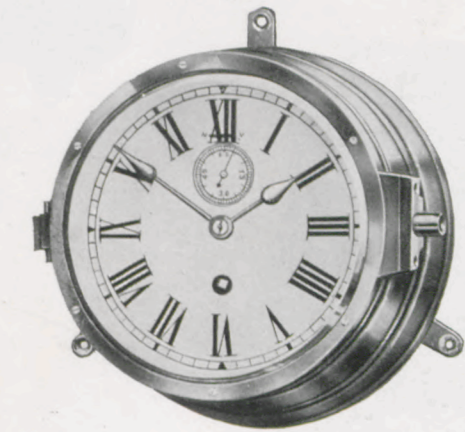

Joker

8/9

18¹/₂ cm

Kopervernikkeld
vergulde front

*Zie voor „Joker“ klokjes
ook Blz. 7 van den Hoofdcatalogus*

Navigation

12/13

Doorsnede kast 20 cm

Massief koperen zwart
geoxydeerden kast

8 dagen anker gang
zèer betrouwbaar