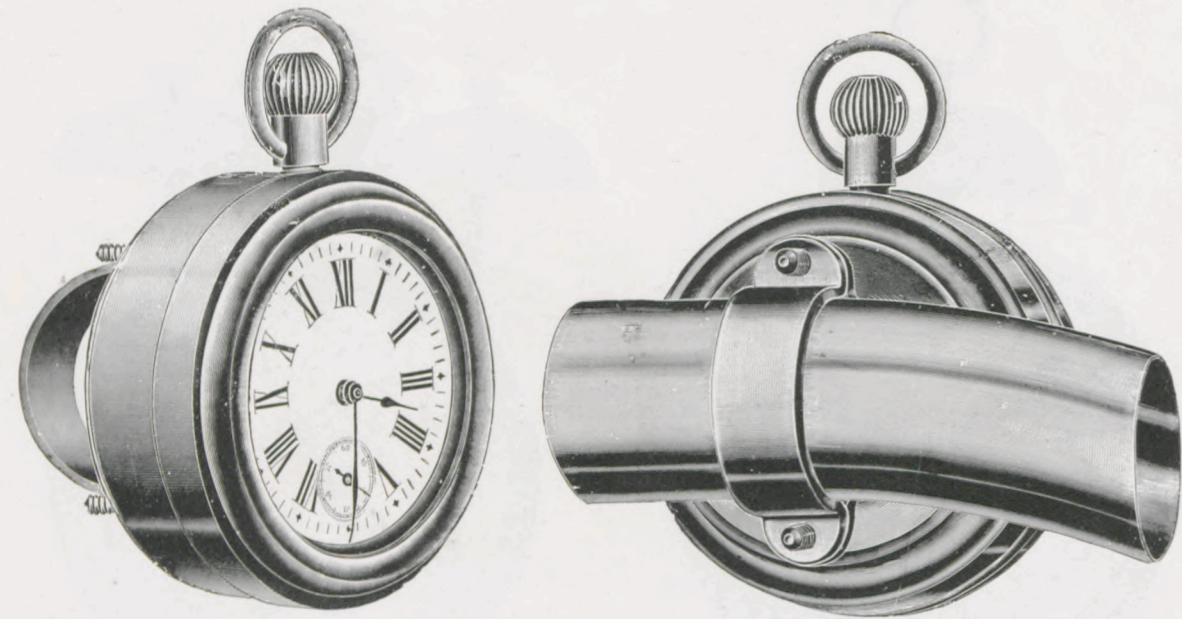

Velo

51/100

Nikkel 1 dag Gaand

Zoomel het Riivielhorloge als de Autoklok zijn absoluut bestand tegen schokken

Auto-Radium

14/9 R.P.

11 cm

Massief koperen kast
8 dag Gaandewerk
met radium wijzers en
radium punten boven de cijfers

Joker

8/9

18¹/₂ cm

Kopervernikkeld
vergulde front

*Zie voor „Joker“ klokjes
ook Blz. 7 van den Hoofdcatalogus*

Navigation

12/13

Doorsnede kast 20 cm

Massief koperen zwart
geoxydeerden kast

8 dagen anker gang
zèer betrouwbaar