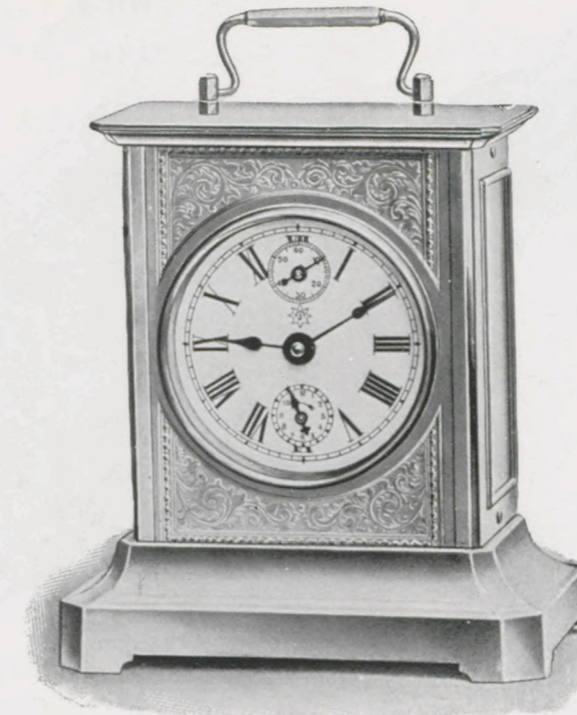

Velo

51/100

Nikkel 1 dag Gaand

Zoomel het Riivielhorloge als de Autoklok zijn absoluut bestand tegen schokken

Auto-Radium

14/9 R.P.

11 cm

Massief koperen kast
8 dag Gaandewerk
met radium wijzers en
radium punten boven de cijfers

Joker

8/9

18¹/₂ cm

Kopervernikkeld
vergulde front

*Zie voor „Joker“ klokjes
ook Blz. 7 van den Hoofdcatalogus*

Navigation

12/13

Doorsnede kast 20 cm

Massief koperen zwart
geoxydeerden kast

8 dagen anker gang
zèer betrouwbaar