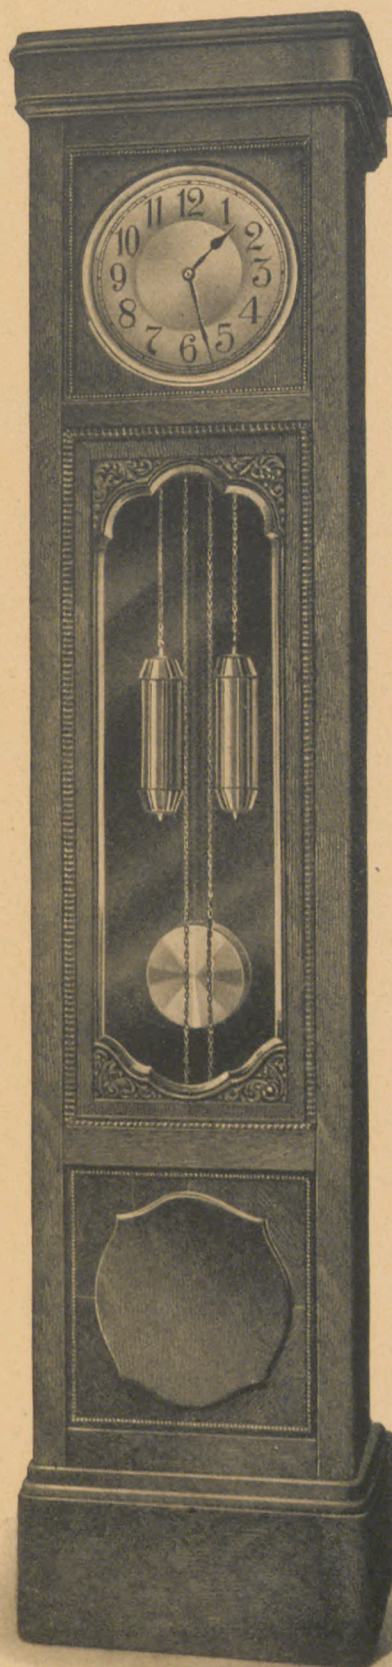

Schramberger Erzeugnis

Höhe 220 cm, Breite 51 cm
28/28 Eiche
Silberblatt 30 cm

Höhe 218 cm, Breite 50 cm
28/29 Eiche mit Nußbaum-Einlage
Silberblatt 30 cm, Facetteglas

Die Hausuhren der Gruppe 28 können mit folgenden Werken und Gongs geliefert werden:

8 Tag Gewichtswerk Nr. 111, Hohltrieb	} mit Gong oder Doppelgong
8 Tag Gewichtswerk Nr. 178, Volltrieb	
8 Tag Viertel-Glockenspiel-Schlagwerk Nr. 179, Volltrieb mit „Westminster“-Gong (8 Stäbe)	