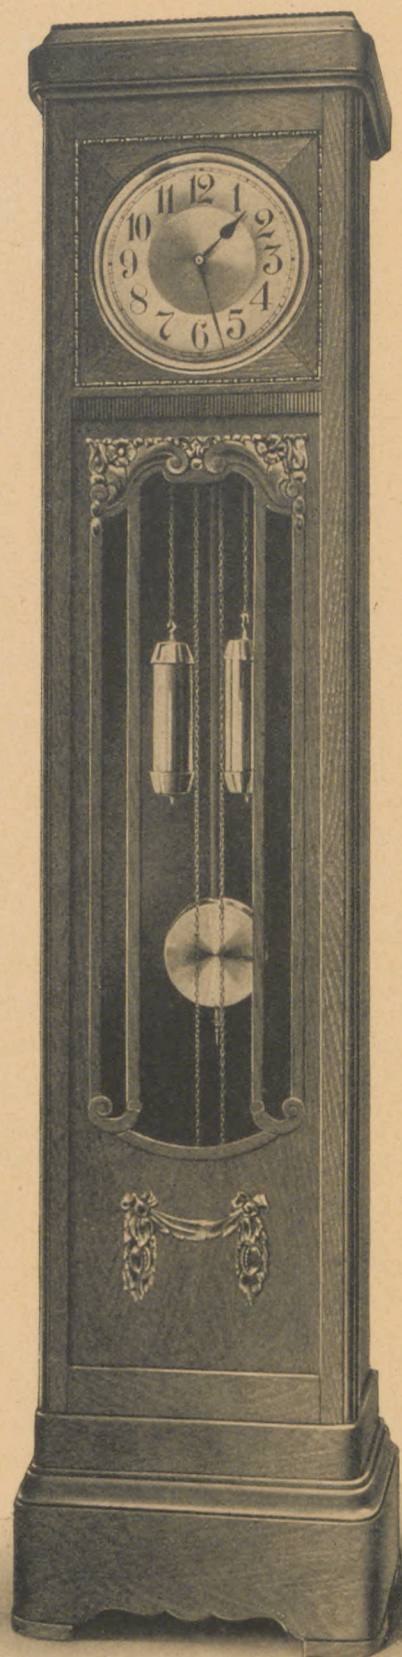

Schramberger Erzeugnis

Höhe 220 cm, Breite 51 cm
28/28 Eiche
Silberblatt 30 cm

Höhe 218 cm, Breite 50 cm
28/29 Eiche mit Nußbaum-Einlage
Silberblatt 30 cm, Facetteglas

Die Hausuhren der Gruppe 28 können mit folgenden Werken und Gongs geliefert werden:

8 Tag Gewichtswerk Nr. 111, Hohltrieb	} mit Gong oder Doppelgong
8 Tag Gewichtswerk Nr. 178, Volltrieb	
8 Tag Viertel-Glockenspiel-Schlagwerk Nr. 179, Volltrieb mit „Westminster“-Gong (8 Stäbe)	