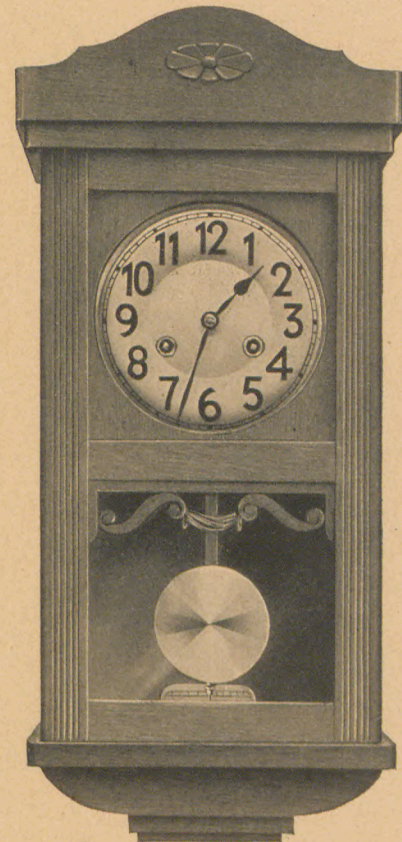

Schramberger Erzeugnis

Länge 54 cm, Breite 25 cm
versilbertes Zifferblatt 15 cm

23/5 Nußbaum

23/6 Eiche

14 Tag Schlagwerk, Tonfeder

Länge 54 cm, Breite 25 cm
versilbertes Zifferblatt 15 cm

23/7 Nußbaum

23/8 Eiche

14 Tag Schlagwerk, Tonfeder