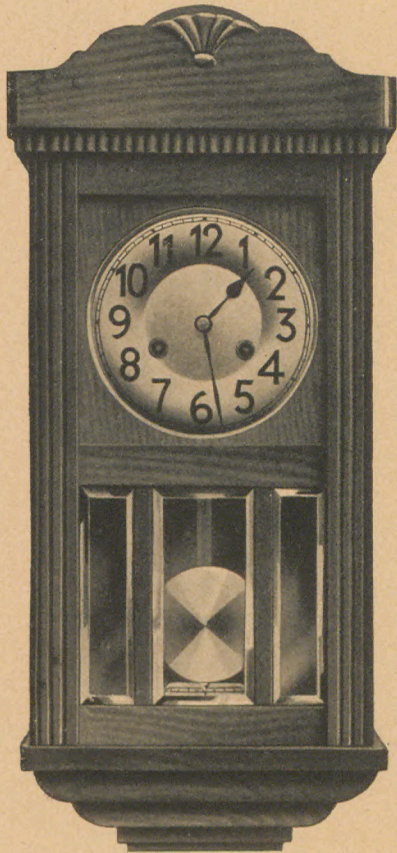

Schramberger Erzeugnis

Länge 54 cm, Breite 25 cm
versilbertes Zifferblatt 15 cm

23/5 Nußbaum

23/6 Eiche

14 Tag Schlagwerk, Tonfeder

Länge 54 cm, Breite 25 cm
versilbertes Zifferblatt 15 cm

23/7 Nußbaum

23/8 Eiche

14 Tag Schlagwerk, Tonfeder