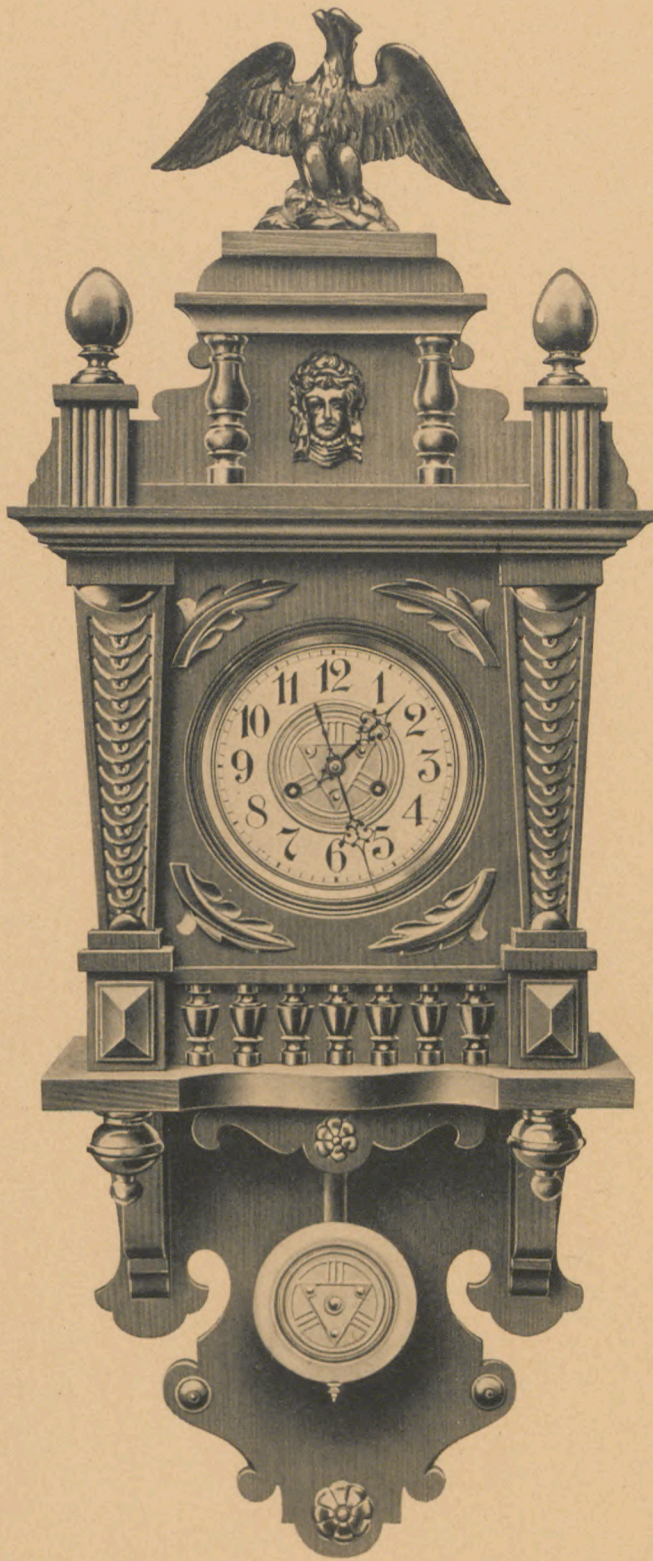

Schramberger Erzeugnis

Länge . . . . . 102 cm  
Breite . . . . . 40 cm  
Zelluloidblatt mit Goldmittelstück 16,5 cm

21/65 Nußbaum, poliert  
14 Tag Schlagwerk auf Tonfeder

Länge . . . . . 102 cm  
Breite . . . . . 40 cm  
Zelluloidblatt mit Goldmittelstück 16,5 cm

21/66 Nußbaum, poliert  
14 Tag Schlagwerk auf Tonfeder