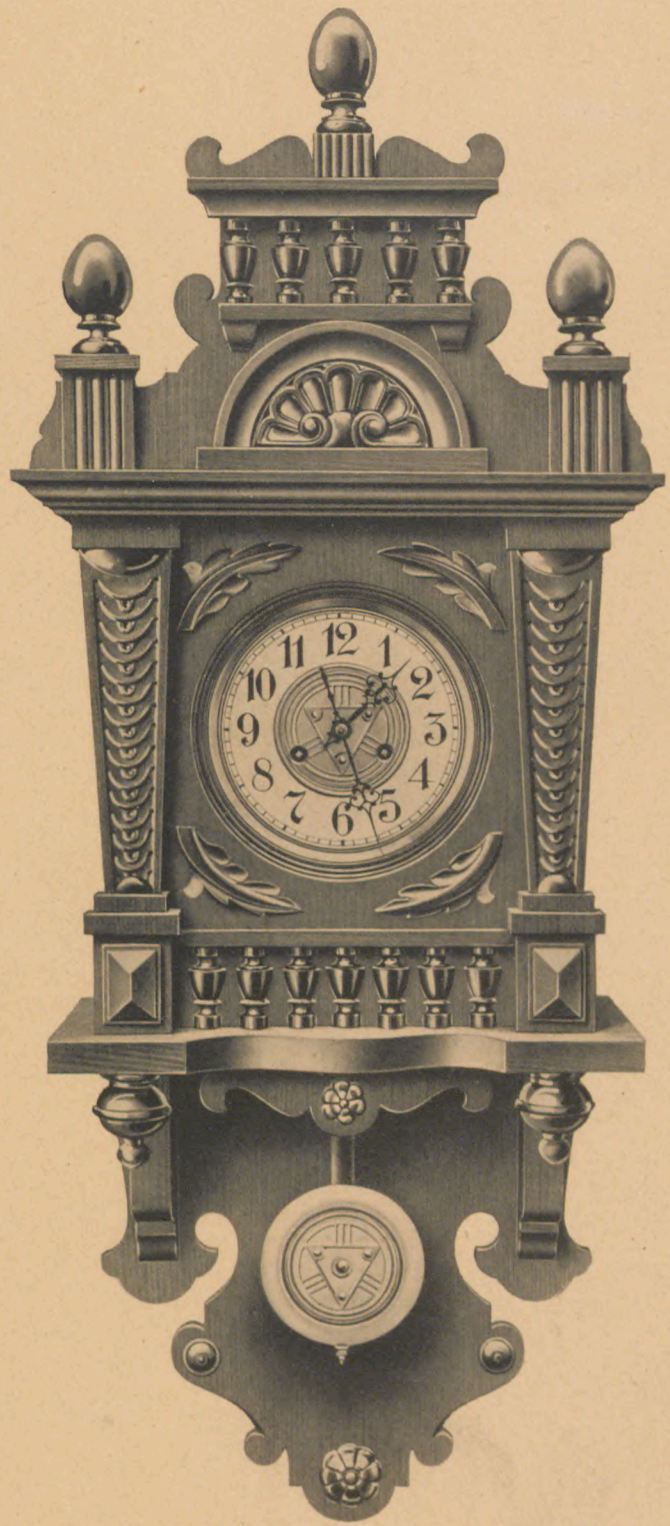

Schramberger Erzeugnis

Länge . . . . . 102 cm  
Breite . . . . . 40 cm  
Zelluloidblatt mit Goldmittelstück 16,5 cm

21/65 Nußbaum, poliert  
14 Tag Schlagwerk auf Tonfeder

Länge . . . . . 102 cm  
Breite . . . . . 40 cm  
Zelluloidblatt mit Goldmittelstück 16,5 cm

21/66 Nußbaum, poliert  
14 Tag Schlagwerk auf Tonfeder