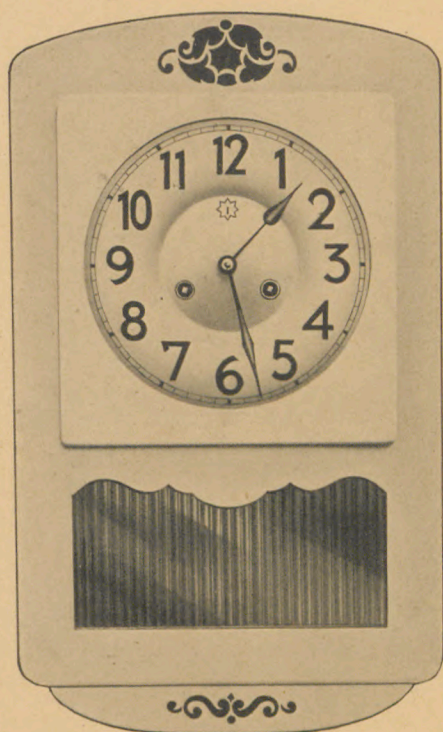

## Schramberger Erzeugnis

Länge 47 cm

Weiß lackiertes Holzgehäuse mit  
blauer Dekoration, Zelluloidblatt,  
weiß geripptes Pendelglas

19/5 14 Tag Gehwerk

19/6 14 Tag Schlagwerk

Länge 47 cm

Weiß lackiertes Holzgehäuse mit  
blauer Dekoration, Zelluloidblatt,  
grün geripptes Pendelglas

19/7 14 Tag Gehwerk

19/8 14 Tag Schlagwerk