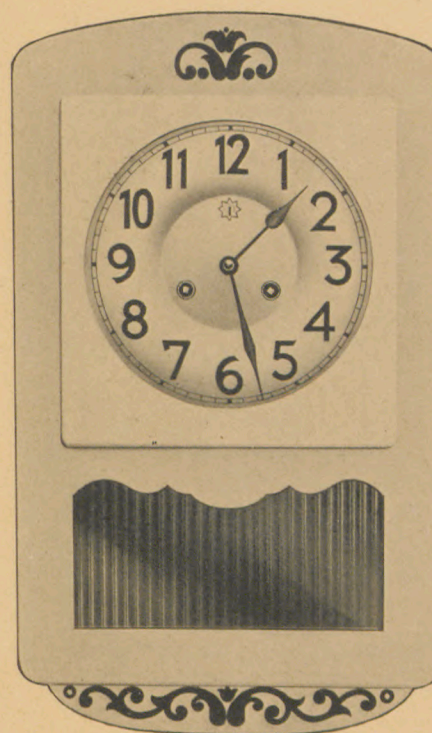

## Schramberger Erzeugnis

Länge 47 cm

Weiß lackiertes Holzgehäuse mit  
blauer Dekoration, Zelluloidblatt,  
weiß geripptes Pendelglas

19/5 14 Tag Gehwerk

19/6 14 Tag Schlagwerk

Länge 47 cm

Weiß lackiertes Holzgehäuse mit  
blauer Dekoration, Zelluloidblatt,  
grün geripptes Pendelglas

19/7 14 Tag Gehwerk

19/8 14 Tag Schlagwerk