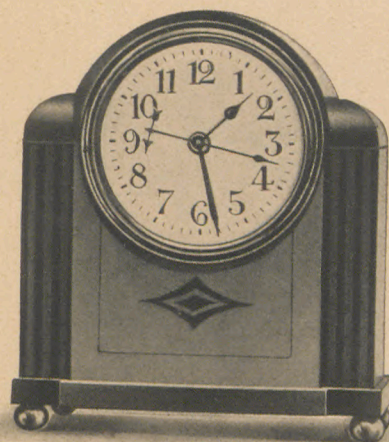

Schramberger Erzeugnis

Höhe 11 cm

Birke mit schwarz, Emailzifferblatt

4/35 1 Tag Wecker

Höhe 11 1/2 cm

Birke mit schwarz, Emailzifferblatt

4/37 1 Tag Wecker

Höhe 8 1/2 cm

Birke, Emailzifferblatt

4/36 1 Tag Wecker

Höhe 9 1/2 cm

1 Tag Wecker, Emailzifferblatt

4/41 Birnbaum

4/43 Mahagoni mit schwarz