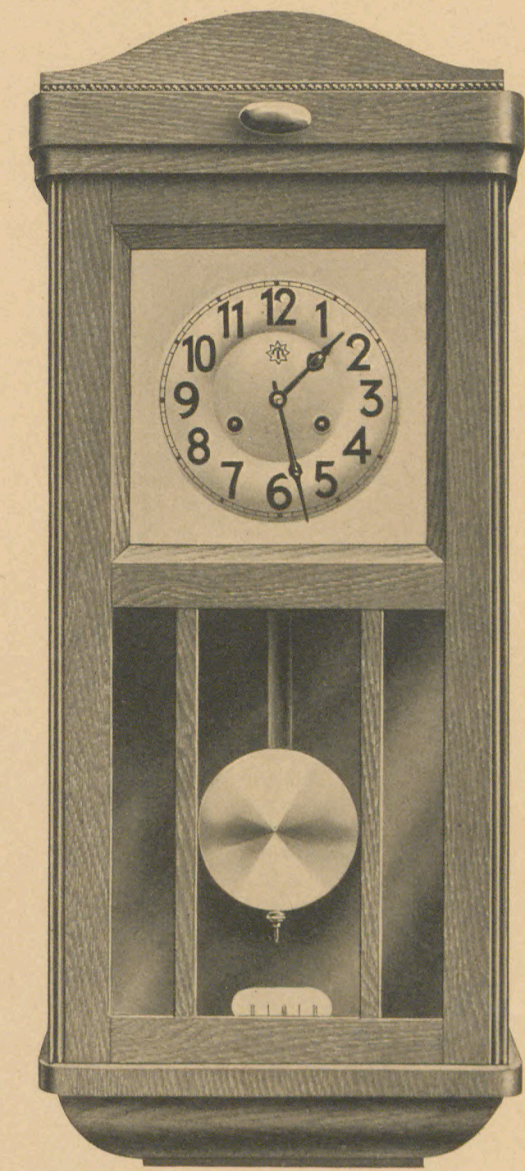

Schramberger Erzeugnis

Länge 75 cm, Breite 32 cm  
versilbertes Zifferblatt 18 cm

Länge 75 cm, Breite 32 cm  
versilbertes Zifferblatt 20x20 cm

25/90 Nußbaum } 14 Tag Schlagwerk,  
25/91 Eiche } Waldgong

25/92 Nußbaum } 14 Tag Schlagwerk,  
25/93 Eiche } Waldgong

25/98 Nußbaum } 8 Tag Viertel-Glockenspiel-Schlagwerk,  
25/99 Eiche } „Westminster“-Gong Nr. 103 (5 Stäbe)

25/100 Nußbaum } 8 Tag Viertel-Glockenspiel-Schlagwerk,  
25/101 Eiche } „Westminster“-Gong Nr. 103 (5 Stäbe)