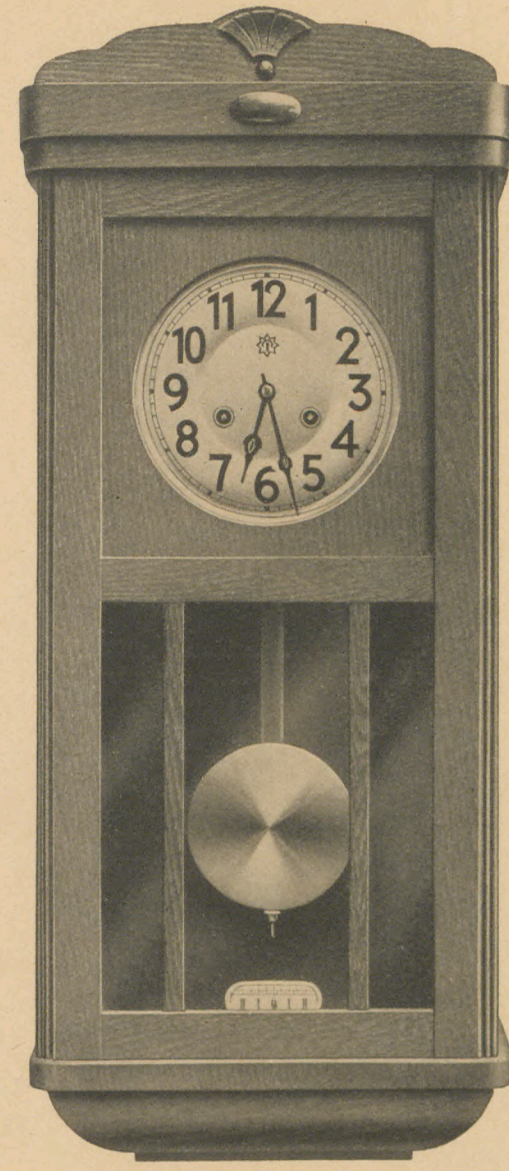

Schramberger Erzeugnis

Länge 75 cm, Breite 32 cm  
versilbertes Zifferblatt 18 cm

Länge 75 cm, Breite 32 cm  
versilbertes Zifferblatt 20x20 cm

25/90 Nußbaum } 14 Tag Schlagwerk,  
25/91 Eiche } Waldgong

25/92 Nußbaum } 14 Tag Schlagwerk,  
25/93 Eiche } Waldgong

25/98 Nußbaum } 8 Tag Viertel-Glockenspiel-Schlagwerk,  
25/99 Eiche } „Westminster“-Gong Nr. 103 (5 Stäbe)

25/100 Nußbaum } 8 Tag Viertel-Glockenspiel-Schlagwerk,  
25/101 Eiche } „Westminster“-Gong Nr. 103 (5 Stäbe)