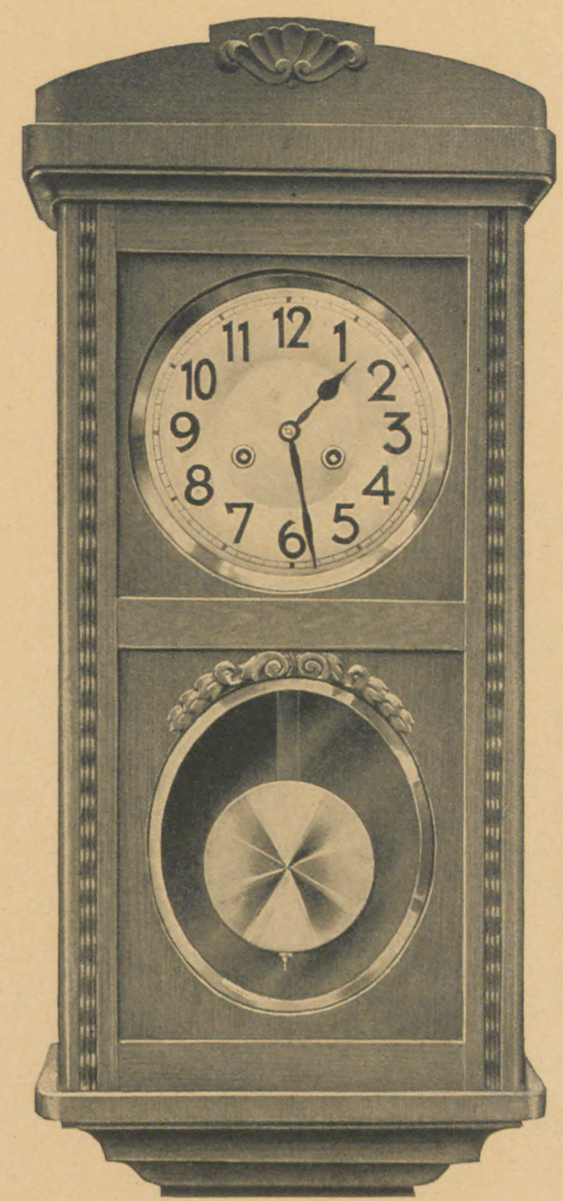

Schramberger Erzeugnis

Länge 75 cm, Breite 34 cm
versilbertes Zifferblatt 20,5 cm

Länge 75 cm, Breite 34 cm
versilbertes Zifferblatt 20,5 cm

25/25	Nußbaum	} 14 Tag Schlagwerk, Waldgong
25/26	Eiche	

25/27	Nußbaum	} 14 Tag Schlagwerk, Waldgong
25/28	Eiche	

25/73	Nußbaum	} 8 Tag Viertel-Glockenspiel-Schlagwerk, „Westminster“-Gong Nr. 103 (5 Stäbe)
25/74	Eiche	

Die Regulateure der Gruppe 25 können mit folgenden Werken und Gongs geliefert werden:

- 14 Tag Schlußscheiben-Werk Nr. 74, Hohltrieb, mit Waldgong
- 14 Tag Rechen-Schlagwerk Nr. 134, Hohltrieb
- 14 Tag Rechen-Schlagwerk Nr. 176, Volltrieb } mit Waldgong, oder Doppelgong,
Platinengröße 105 x 105 mm } oder Melodiegong
- 8 Tag Viertel-Rechen-Schlagwerk Nr. 66, Volltrieb, mit Doppelgong oder Wagnergong