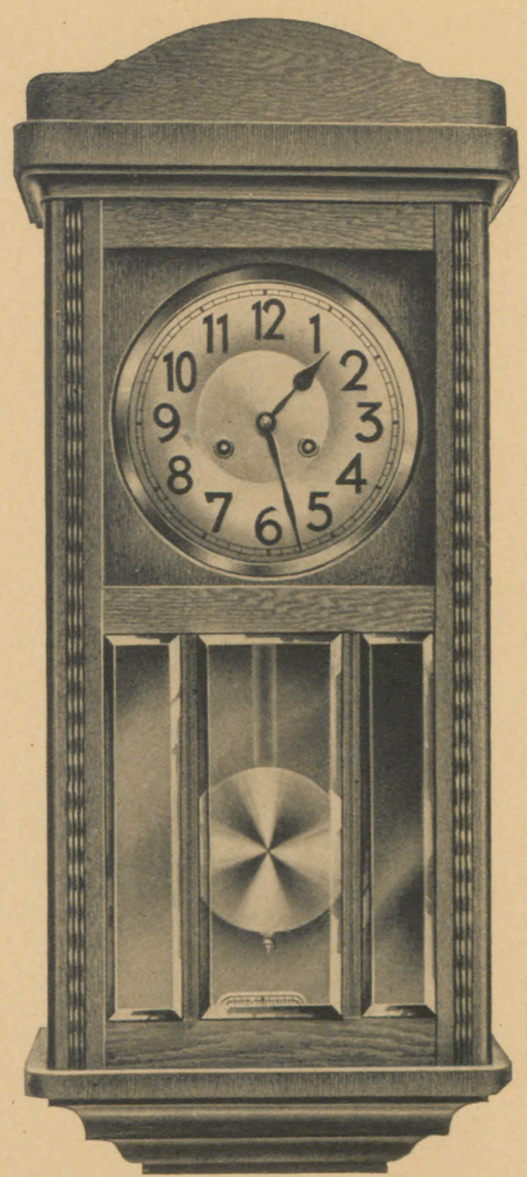

Schramberger Erzeugnis

Länge 75 cm, Breite 34 cm
versilbertes Zifferblatt 20,5 cm

Länge 75 cm, Breite 34 cm
versilbertes Zifferblatt 20,5 cm

25/25	Nußbaum	} 14 Tag Schlagwerk, Waldgong
25/26	Eiche	

25/27	Nußbaum	} 14 Tag Schlagwerk, Waldgong
25/28	Eiche	

25/73	Nußbaum	} 8 Tag Viertel-Glockenspiel-Schlagwerk, „Westminster“-Gong Nr. 103 (5 Stäbe)
25/74	Eiche	

Die Regulateure der Gruppe 25 können mit folgenden Werken und Gongs geliefert werden:

- 14 Tag Schlußscheiben-Werk Nr. 74, Hohltrieb, mit Waldgong
- 14 Tag Rechen-Schlagwerk Nr. 134, Hohltrieb
- 14 Tag Rechen-Schlagwerk Nr. 176, Volltrieb } mit Waldgong, oder Doppelgong,
Platinengröße 105 x 105 mm } oder Melodiegong
- 8 Tag Viertel-Rechen-Schlagwerk Nr. 66, Volltrieb, mit Doppelgong oder Wagnergong