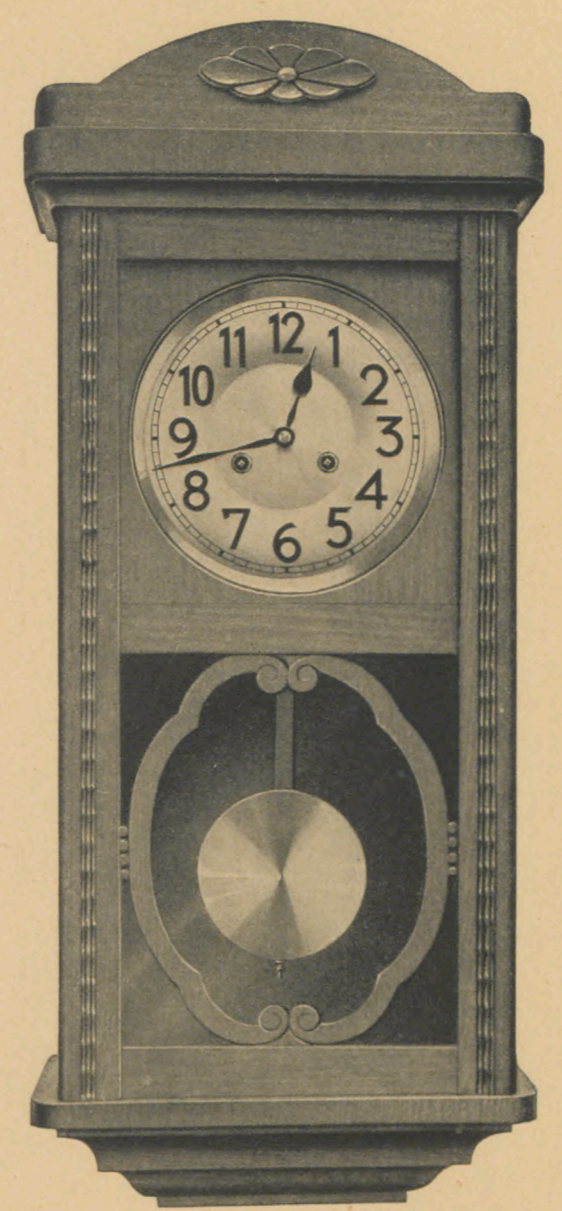

Schramberger Erzeugnis

Länge 75 cm, Breite 34 cm
versilbertes Zifferblatt 20,5 cm

Länge 75 cm, Breite 34 cm
versilbertes Zifferblatt 20,5 cm

25/17 Nußbaum } 14 Tag Schlagwerk,
25/18 Eiche } Waldgong

25/19 Nußbaum } 14 Tag Schlagwerk,
25/20 Eiche } Waldgong