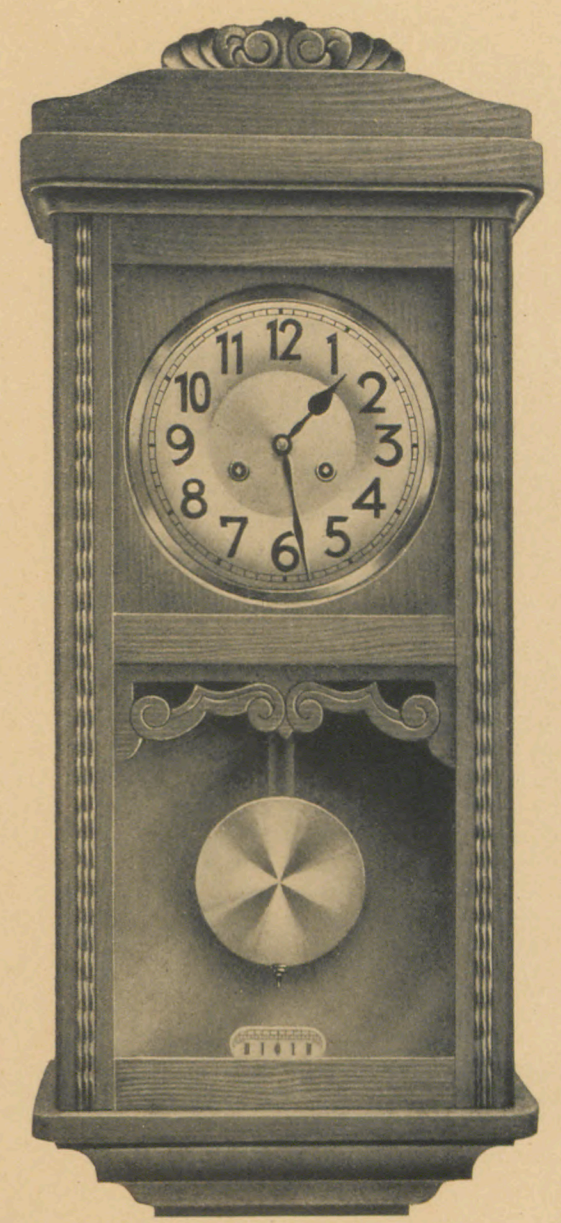

Schramberger Erzeugnis

Länge 75 cm, Breite 34 cm
versilbertes Zifferblatt 20,5 cm

Länge 75 cm, Breite 34 cm
versilbertes Zifferblatt 20,5 cm

25/17 Nußbaum } 14 Tag Schlagwerk,
25/18 Eiche } Waldgong

25/19 Nußbaum } 14 Tag Schlagwerk,
25/20 Eiche } Waldgong