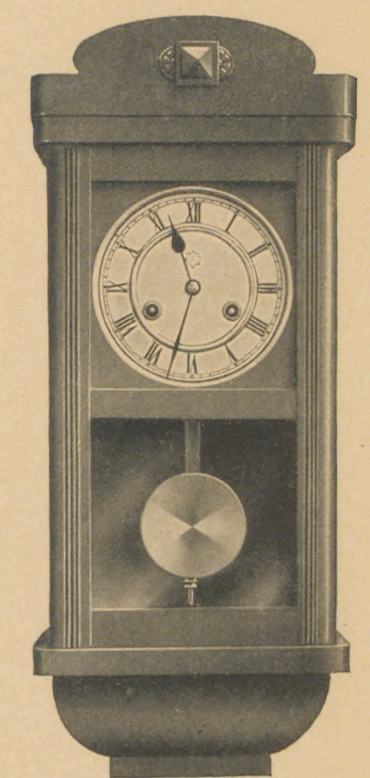

Schramberger Erzeugnis

Länge 49,5 cm, Breite 23 cm
weißes Zelluloidblatt 14 cm

23/17 Natur-Nußbaumfarbe
14 Tag Schlagwerk auf Tonfeder

Länge 49,5 cm, Breite 23 cm
weißes Zelluloidblatt 16 x 16 cm

23/18 Natur-Nußbaumfarbe
14 Tag Schlagwerk auf Tonfeder

Länge 49,5 cm, Breite 23 cm
weißes Zelluloidblatt 14 cm

23/19 Natur-Nußbaumfarbe
14 Tag Schlagwerk auf Tonfeder