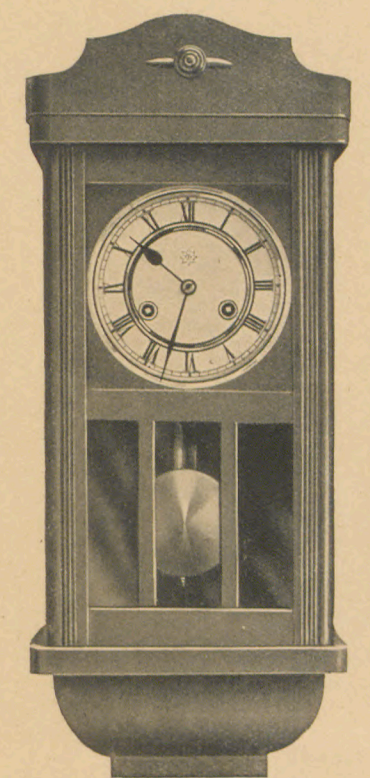

Schramberger Erzeugnis

Länge 49,5 cm, Breite 23 cm
weißes Zelluloidblatt 14 cm

23/17 Natur-Nußbaumfarbe
14 Tag Schlagwerk auf Tonfeder

Länge 49,5 cm, Breite 23 cm
weißes Zelluloidblatt 16 x 16 cm

23/18 Natur-Nußbaumfarbe
14 Tag Schlagwerk auf Tonfeder

Länge 49,5 cm, Breite 23 cm
weißes Zelluloidblatt 14 cm

23/19 Natur-Nußbaumfarbe
14 Tag Schlagwerk auf Tonfeder