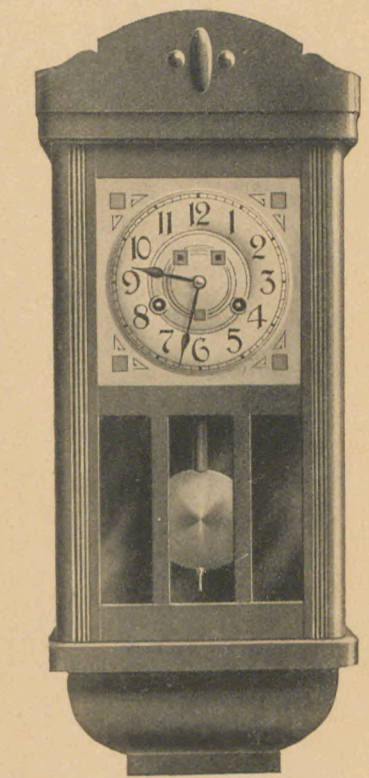

Schramberger Erzeugnis

Länge 49,5 cm, Breite 23 cm
weißes Zelluloidblatt 14 cm

23/17 Natur-Nußbaumfarbe
14 Tag Schlagwerk auf Tonfeder

Länge 49,5 cm, Breite 23 cm
weißes Zelluloidblatt 16 x 16 cm

23/18 Natur-Nußbaumfarbe
14 Tag Schlagwerk auf Tonfeder

Länge 49,5 cm, Breite 23 cm
weißes Zelluloidblatt 14 cm

23/19 Natur-Nußbaumfarbe
14 Tag Schlagwerk auf Tonfeder