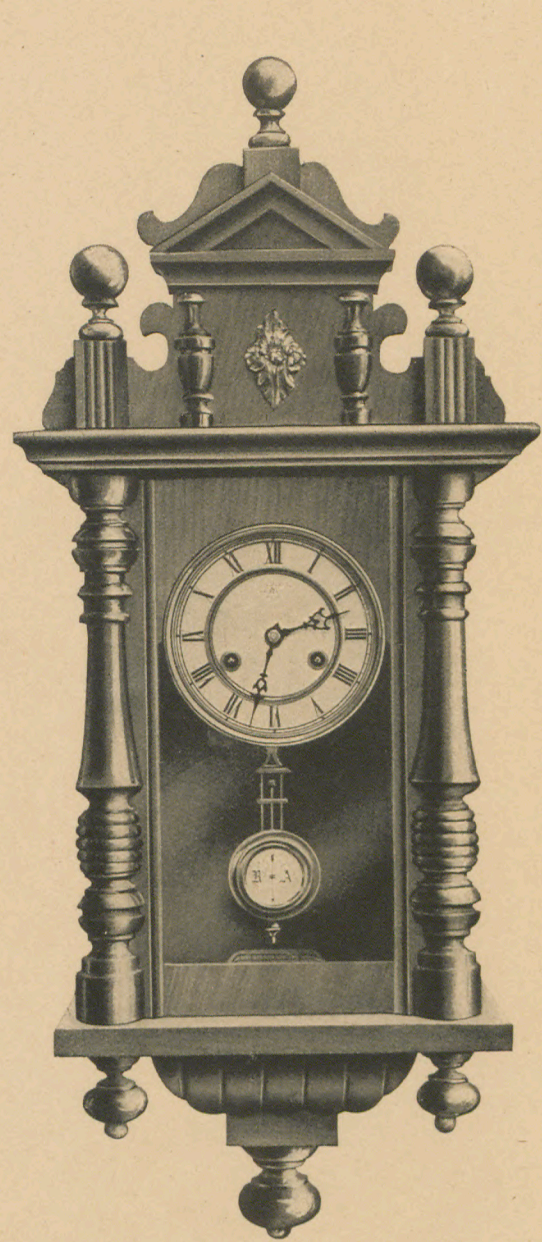

Schramberger Erzeugnis

Länge 78 cm
Breite 32,5 cm
Zelluloidblatt . 14 cm

21/24 Nußbaum, poliert
14 Tag Schlagwerk auf Tonfeder

Länge 86 cm
Breite 34 cm
Zelluloidblatt . 14 cm

21/28 Nußbaum, poliert
14 Tag Schlagwerk auf Tonfeder