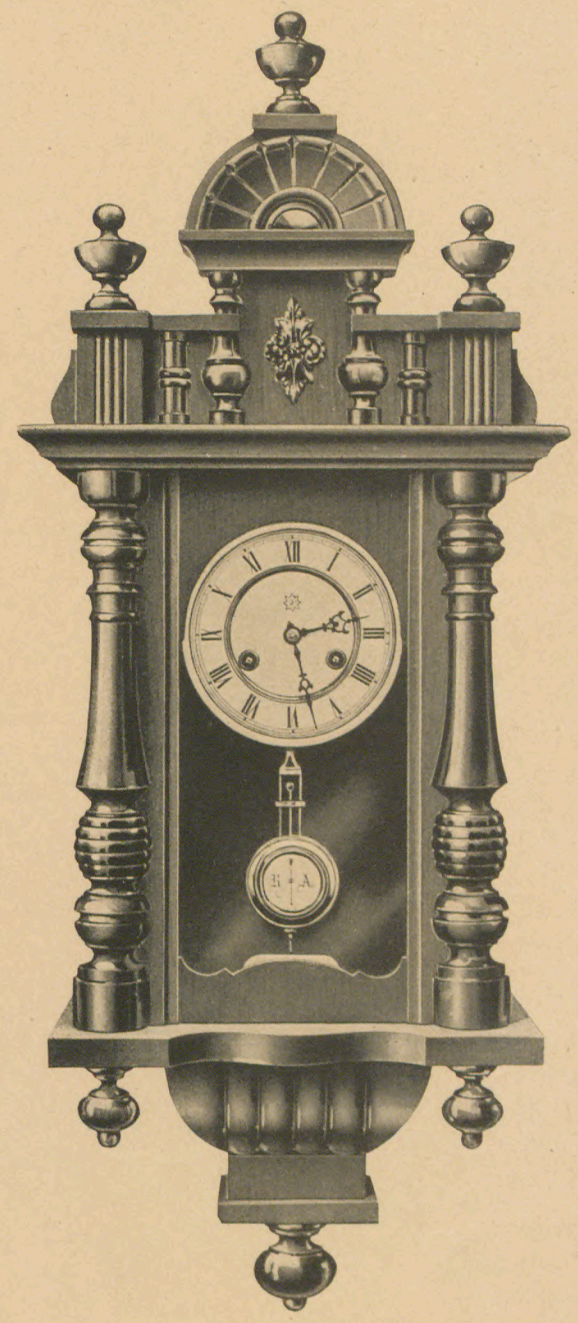

Schramberger Erzeugnis

Länge 78 cm
Breite 32,5 cm
Zelluloidblatt . 14 cm

21/24 Nußbaum, poliert
14 Tag Schlagwerk auf Tonfeder

Länge 86 cm
Breite 34 cm
Zelluloidblatt . 14 cm

21/28 Nußbaum, poliert
14 Tag Schlagwerk auf Tonfeder