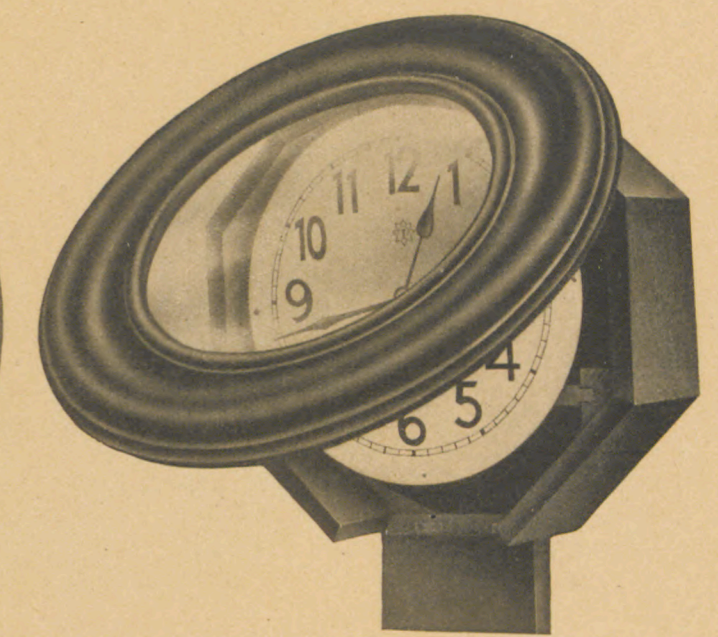

Schramberger Erzeugnis

Holzrahmen, Buchen hell, nußbaumfarbig oder schwarz, poliert, Zelluloidblatt, gewölbtes Glas

	Rahmen- Durchmesser	Zifferblatt- Durchmesser	
18/9 Buchen	31,5 cm	18 cm = 7"	14 Tag Gehwerk
18/10 "	31,5 "	18 " = 7"	14 " Schlagwerk
18/11 Nußbaumfarbig oder schwarz . . .	31,5 "	18 " = 7"	14 " Gehwerk
18/12 " " "	31,5 "	18 " = 7"	14 " Schlagwerk
18/13 Buchen	34 "	21 " = 8"	14 " Gehwerk
18/14 "	34 "	21 " = 8"	14 " Schlagwerk
18/15 Nußbaumfarbig oder schwarz . . .	34 "	21 " = 8"	14 " Gehwerk
18/16 " " "	34 "	21 " = 8"	14 " Schlagwerk
18/17 Buchen	38 "	24,5 " = 10"	14 " Gehwerk
18/18 "	38 "	24,5 " = 10"	14 " Schlagwerk
18/51 Nußbaumfarbig oder schwarz . . .	38 "	24,5 " = 10"	14 " Gehwerk
18/52 " " "	38 "	24,5 " = 10"	14 " Schlagwerk
18/53 Buchen	44,5 "	30 " = 12"	14 " Gehwerk
18/54 "	44,5 "	30 " = 12"	14 " Schlagwerk
18/55 Nußbaumfarbig oder schwarz . . .	44,5 "	30 " = 12"	14 " Gehwerk
18/56 " " "	44,5 "	30 " = 12"	14 " Schlagwerk