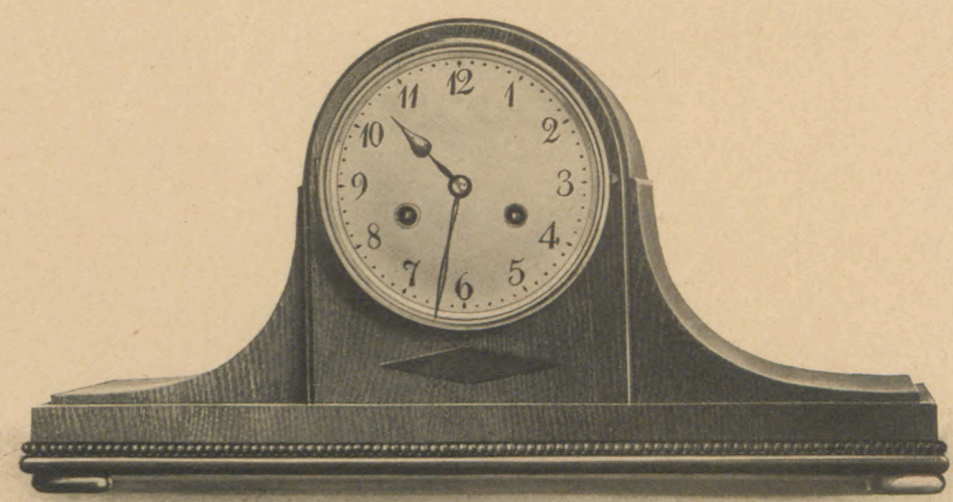

Schramberger Erzeugnis

Höhe 25 cm, Breite 49 cm
17/5 Eiche, Emailblatt
14 Tag Schlagwerk auf Gong

Höhe 27 cm, Breite 41 cm
17/6 Eiche, Emailblatt
17/7 Mahagoni, Emailblatt
14 Tag Schlagwerk auf Gong oder
8 Tag Viertel-Schlagwerk, Volltrieb, Gong

Die Kaminuhren der Gruppe 17 können geliefert werden:
Mit 14 Tag Schlußscheiben-Werk, Hohltrieb, mit vollen polierten Platinen und Gong, oder
mit 14 Tag Rechen-Schlagwerk, Volltrieb, Platinengröße 90 x 90 mm mit Gong