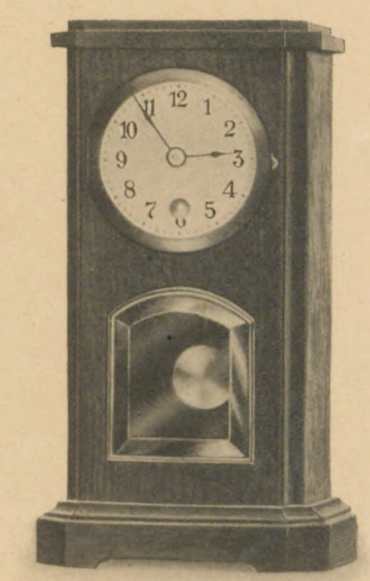

Schramberger Erzeugnis

Höhe 23 cm

15/1 Mahagoni mit Goldgarnitur
15/2 Weiß mit Goldgarnitur
Weißes Emailblatt, bombiertes Glas
8 Tag Gehwerk

Höhe 23 cm

15/3 Nußbaum matt mit Goldverzierung
15/4 Birke, hell poliert, mit Goldverzierung
Silberzifferblatt, facettierte Pendelglas
8 Tag Gehwerk

Höhe 22 cm

15/5 Mahagoni mit Goldgarnitur
Silberblatt, facettierte Pendelglas
8 Tag Gehwerk

Höhe 22,5 cm

15/6 Eiche } Facetteglas in Messingfassung,
15/7 Nußbaum } Silberblatt
8 Tag Gehwerk