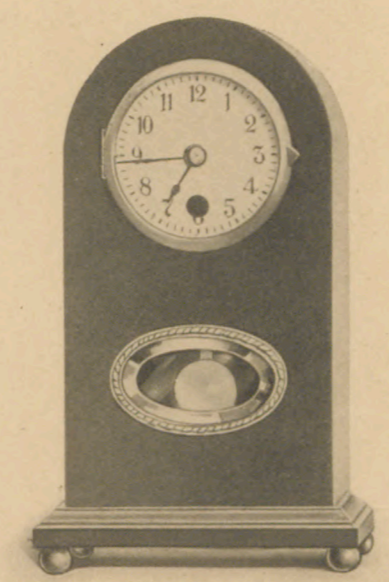

Schramberger Erzeugnis

Höhe 23 cm

15/1 Mahagoni mit Goldgarnitur
15/2 Weiß mit Goldgarnitur
Weißes Emailblatt, bombiertes Glas
8 Tag Gehwerk

Höhe 23 cm

15/3 Nußbaum matt mit Goldverzierung
15/4 Birke, hell poliert, mit Goldverzierung
Silberzifferblatt, facettierte Pendelglas
8 Tag Gehwerk

Höhe 22 cm

15/5 Mahagoni mit Goldgarnitur
Silberblatt, facettierte Pendelglas
8 Tag Gehwerk

Höhe 22,5 cm

15/6 Eiche } Facetteglas in Messingfassung,
15/7 Nußbaum } Silberblatt
8 Tag Gehwerk