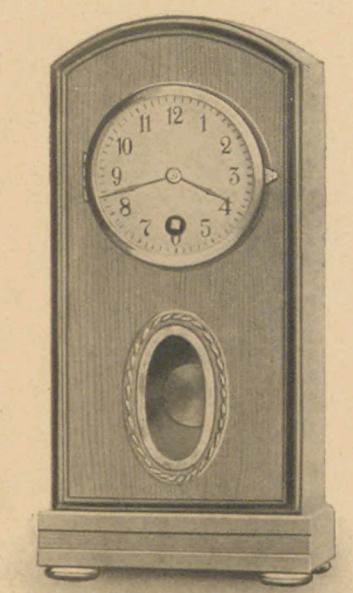

Schramberger Erzeugnis

Höhe 23 cm

15/1 Mahagoni mit Goldgarnitur
15/2 Weiß mit Goldgarnitur
Weißes Emailblatt, bombiertes Glas
8 Tag Gehwerk

Höhe 23 cm

15/3 Nußbaum matt mit Goldverzierung
15/4 Birke, hell poliert, mit Goldverzierung
Silberzifferblatt, facettierte Pendelglas
8 Tag Gehwerk

Höhe 22 cm

15/5 Mahagoni mit Goldgarnitur
Silberblatt, facettierte Pendelglas
8 Tag Gehwerk

Höhe 22,5 cm

15/6 Eiche } Facetteglas in Messingfassung,
15/7 Nußbaum } Silberblatt
8 Tag Gehwerk