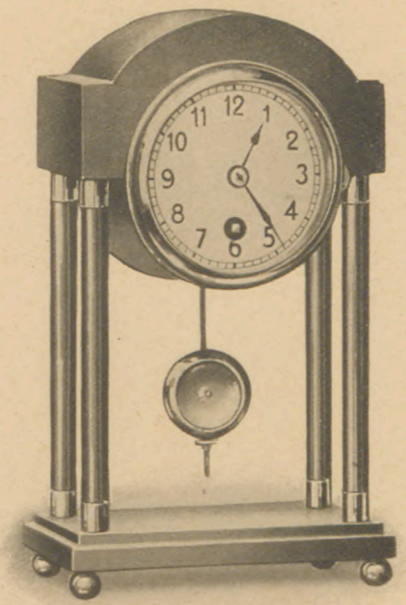

Schramberger Erzeugnis

Höhe 23 cm

15/1 Mahagoni mit Goldgarnitur
15/2 Weiß mit Goldgarnitur
Weißes Emailblatt, bombiertes Glas
8 Tag Gehwerk

Höhe 23 cm

15/3 Nußbaum matt mit Goldverzierung
15/4 Birke, hell poliert, mit Goldverzierung
Silberzifferblatt, facettierte Pendelglas
8 Tag Gehwerk

Höhe 22 cm

15/5 Mahagoni mit Goldgarnitur
Silberblatt, facettierte Pendelglas
8 Tag Gehwerk

Höhe 22,5 cm

15/6 Eiche } Facetteglas in Messingfassung,
15/7 Nußbaum } Silberblatt
8 Tag Gehwerk