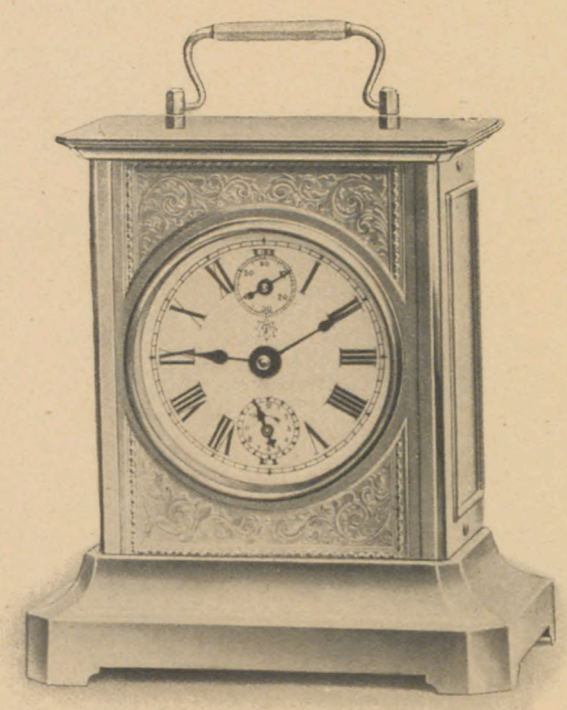

Schramberger Erzeugnis

Höhe 18,5 cm

Stahlgehäuse, vernickelt, Glasseiten, vergoldete Fassade

- 8/9 1 Tag Wecker
- 8/15 1 " Schlagwerk
- 8/16 1 " Schlagwerk und Wecker
- 8/17 1 " Musikwecker (1 Arie)
- 8/18 1 " " (2 Arien)
- 8/19 1 " Musikschlagwerk (1 Arie)

Höhe 18,5 cm

Stahlgehäuse, vernickelt, Glasseiten, facettiertes Frontglas

- 8/20 1 Tag Wecker
- 8/21 1 " Schlagwerk
- 8/22 1 " " und Wecker
- 8/23 1 " Musikwecker (1 Arie)
- 8/24 1 " " (2 Arien)
- 8/25 1 " Musikschlagwerk (1 Arie)