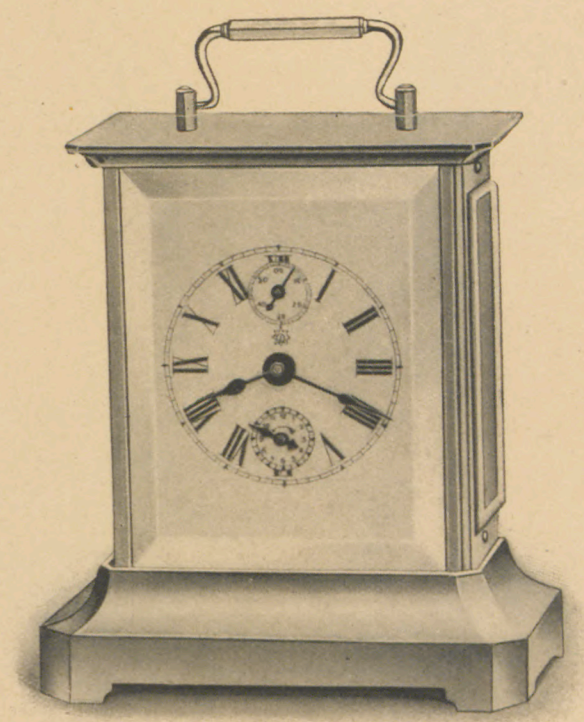

Schramberger Erzeugnis

Höhe 18,5 cm

Stahlgehäuse, vernickelt, Glasseiten, vergoldete Fassade

- 8/9 1 Tag Wecker
- 8/15 1 " Schlagwerk
- 8/16 1 " Schlagwerk und Wecker
- 8/17 1 " Musikwecker (1 Arie)
- 8/18 1 " " (2 Arien)
- 8/19 1 " Musikschlagwerk (1 Arie)

Höhe 18,5 cm

Stahlgehäuse, vernickelt, Glasseiten, facettiertes Frontglas

- 8/20 1 Tag Wecker
- 8/21 1 " Schlagwerk
- 8/22 1 " " und Wecker
- 8/23 1 " Musikwecker (1 Arie)
- 8/24 1 " " (2 Arien)
- 8/25 1 " Musikschlagwerk (1 Arie)