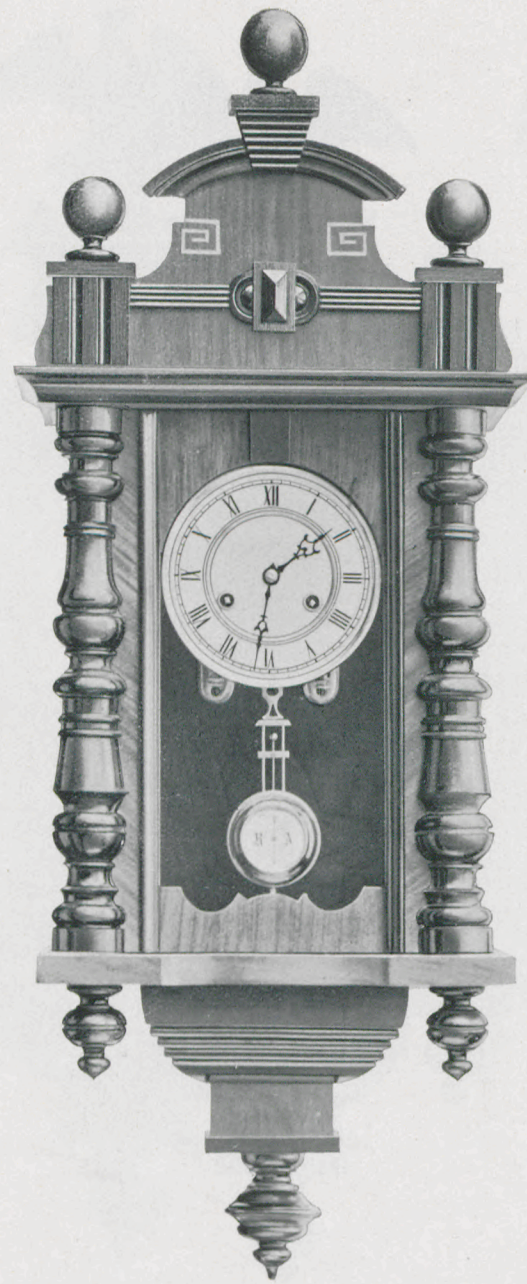

Mississippi III.

Natur-Nußbaum — Noyer mat.

5³/₄" weiße Zelluloidblätter. — Cadrans celluloïd blanc de 15 cm diamètre.

Länge — Longueur 85 cm
Breite — Largeur 34 ..

No. 7222

14 Tag Schlagwerk — 15 jours sonnerie.

Alsatia I.

91 cm
37 ..

No. 7710

Alsatia II.

Natur-Nußbaum — Noyer mat.

5³/₄" weiße Zelluloidblätter. — Cadrans celluloïd blanc de 15 cm diamètre.

Länge — Longueur 90 cm
Breite — Largeur 37 ..

No. 7711