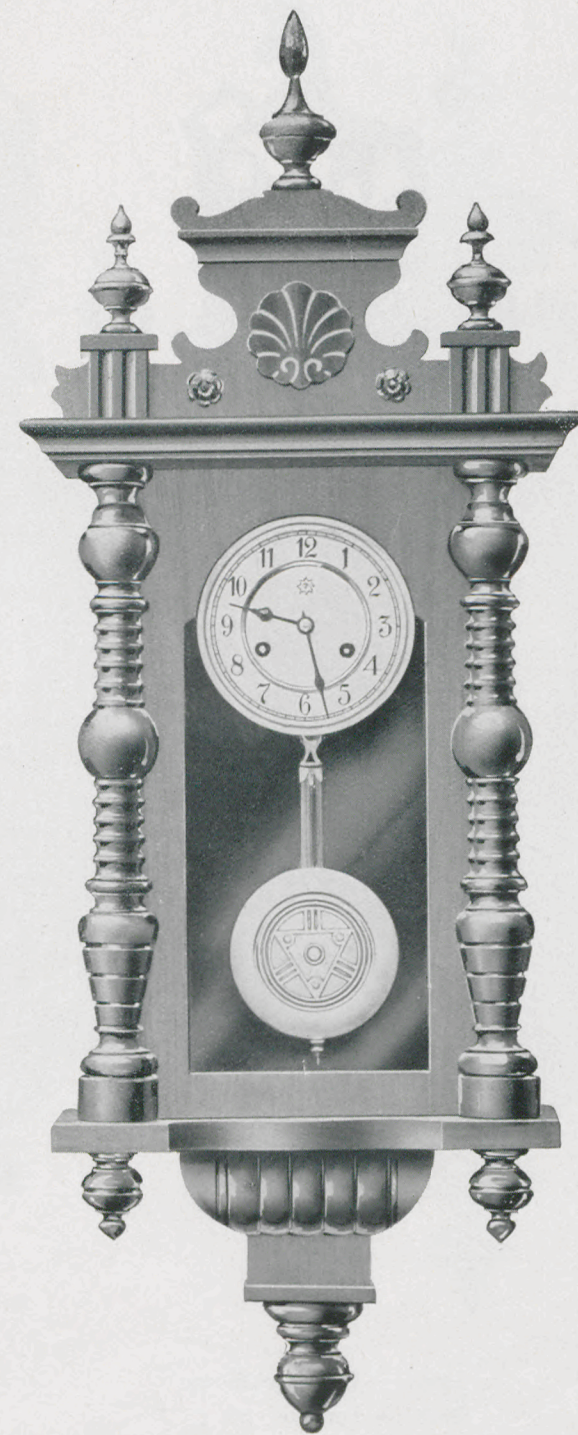

Mississippi III.

Natur-Nußbaum — Noyer mat.

5³/₄" weiße Zelluloidblätter. — Cadrans celluloïd blanc de 15 cm diamètre.

Länge — Longueur 85 cm
Breite — Largeur 34 ..

No. 7222

14 Tag Schlagwerk — 15 jours sonnerie.

Alsatia I.

91 cm
37 ..

No. 7710

Alsatia II.

Natur-Nußbaum — Noyer mat.

5³/₄" weiße Zelluloidblätter. — Cadrans celluloïd blanc de 15 cm diamètre.

Länge — Longueur 90 cm
Breite — Largeur 37 ..

No. 7711