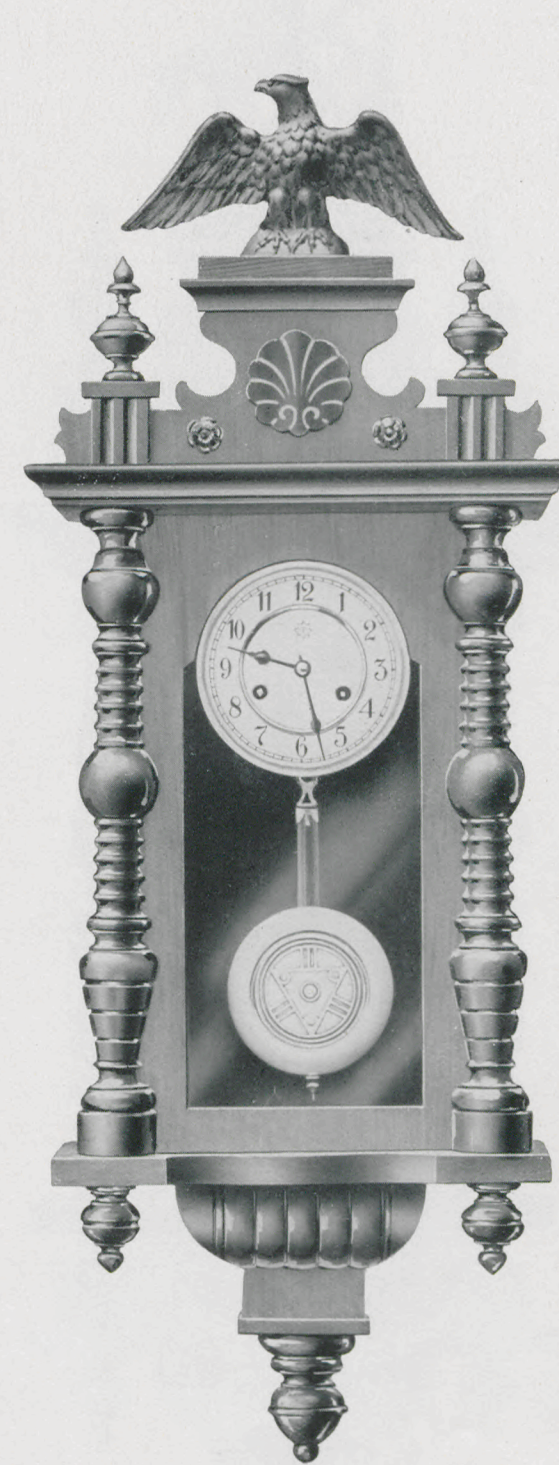

Alsatia I.

91 cm
37 ..

No. 7710

Alsatia II.

Natur-Nußbaum — Noyer mat.

5³/₄" weiße Zelluloidblätter. — Cadrans celluloïd blanc de 15 cm diamètre.

Länge — Longueur 90 cm
Breite — Largeur 37 ..

No. 7711