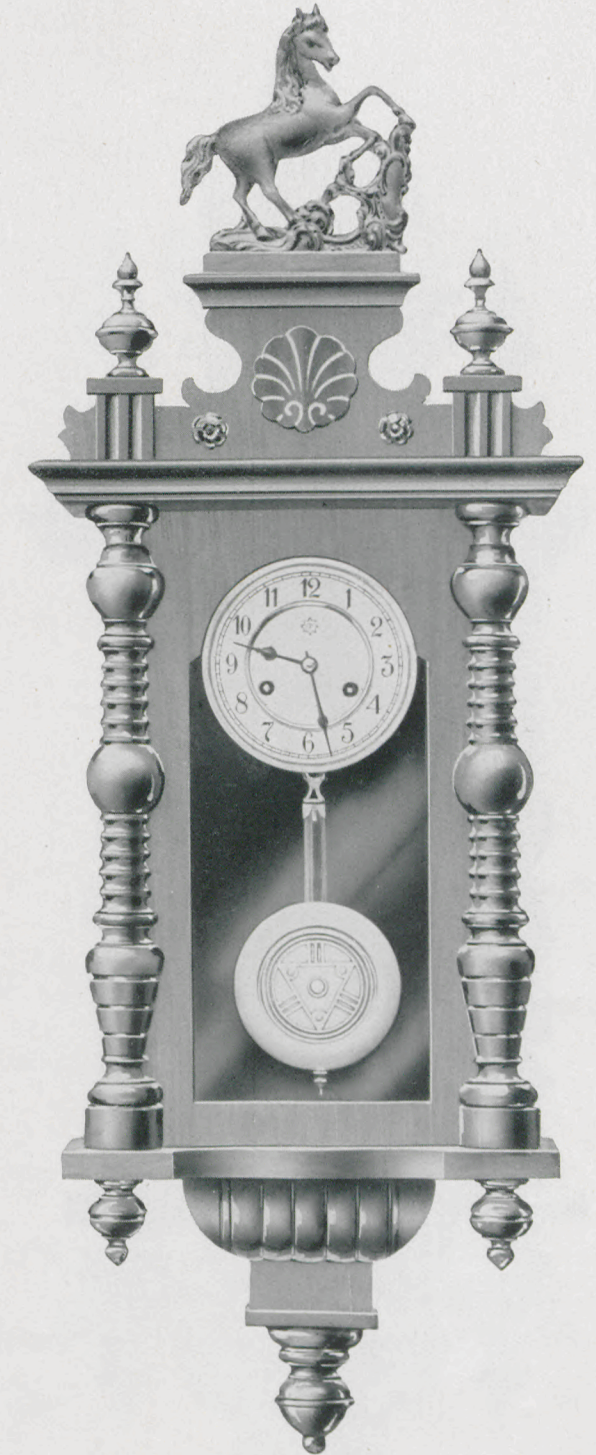

Alsatia III.