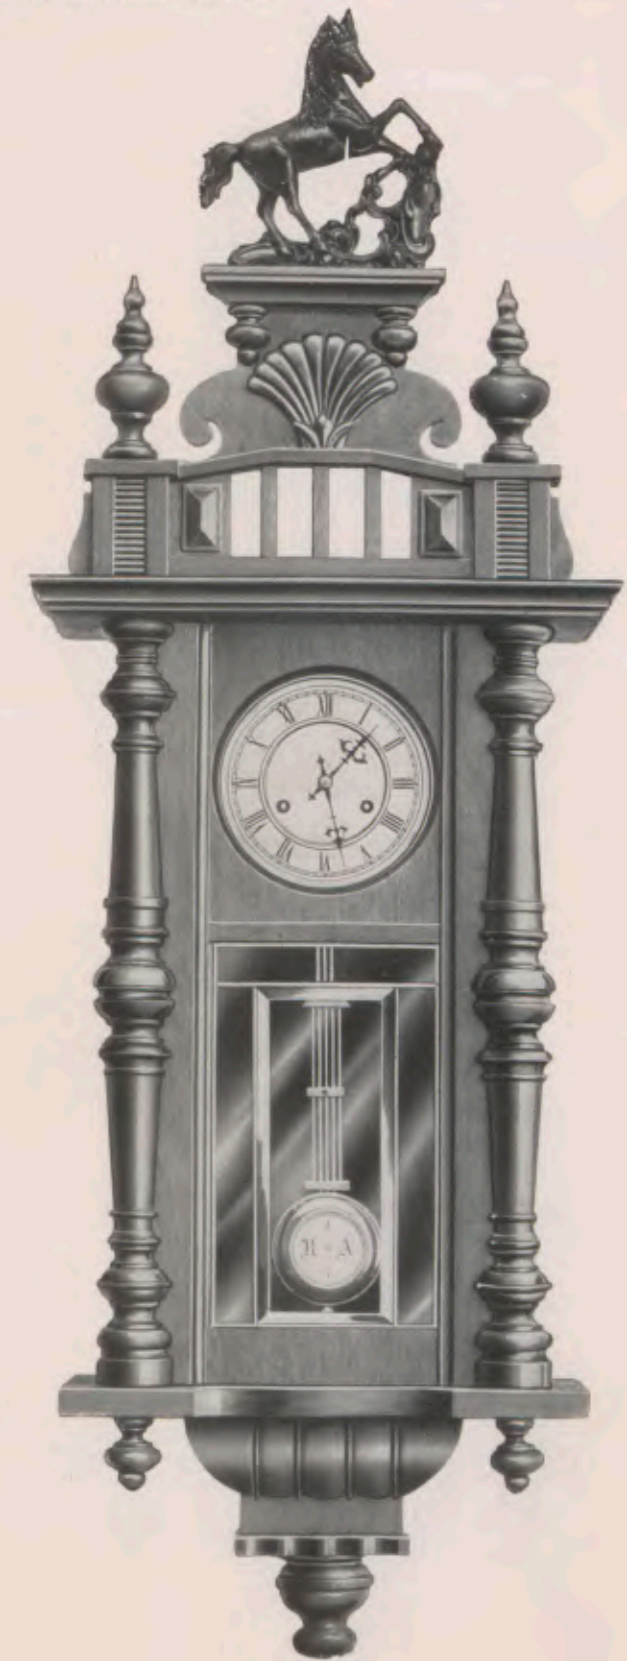

Hapag I.

108 cm.

No. 7081 15 dias soneria.