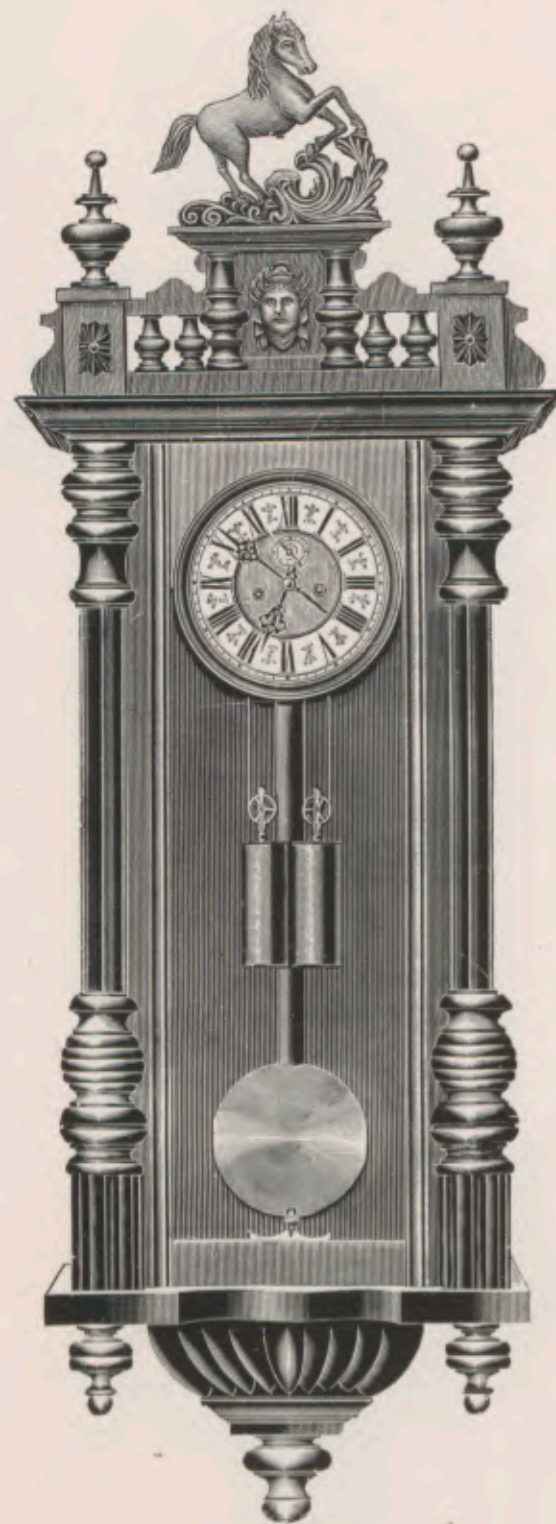

Reguladores á pesas.

Chronos I.

Nogal pulido. Esfera esmaltada 20 cm.

Altura 138 cm.

No. 429 8 dias soneria á pesas.