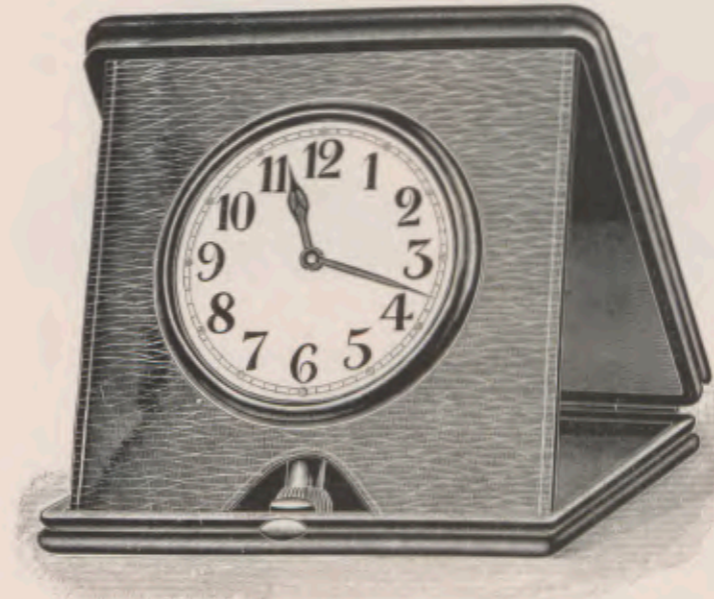

### Reloj para viaje.

30 horas de cuerda, en estuche de cuero con esfera de esmalte.

No. 103

No. 103 R Esfera Radio-luminosa.

Diámetro de la esfera 5,5 cm.