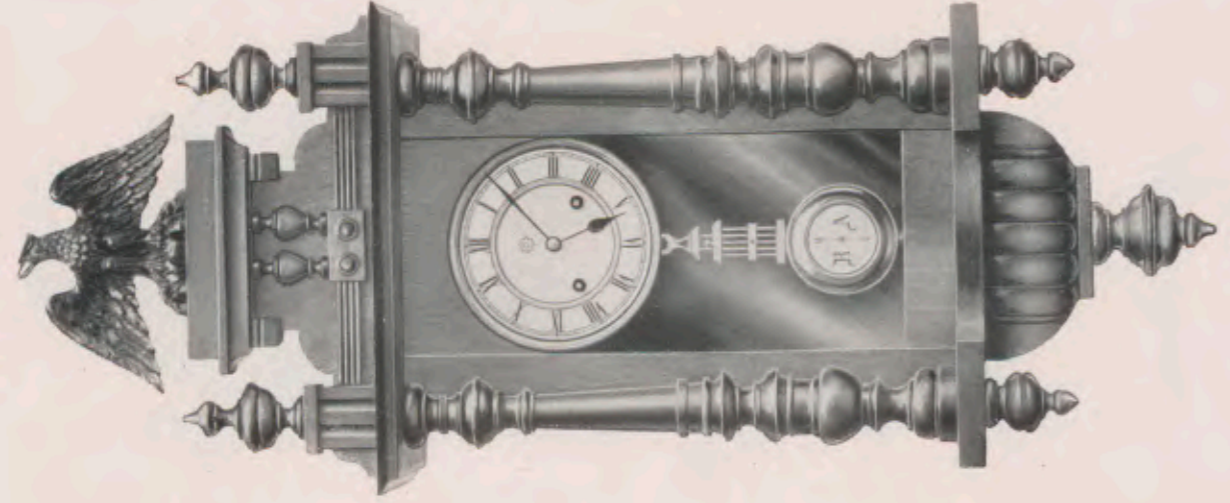

80 cm.
No. 6994 1 día sonería.
" 6995 15 días "

Reguladores, tamaño pequeño.

Nogal mate y pulido. Vidrios en los lados.