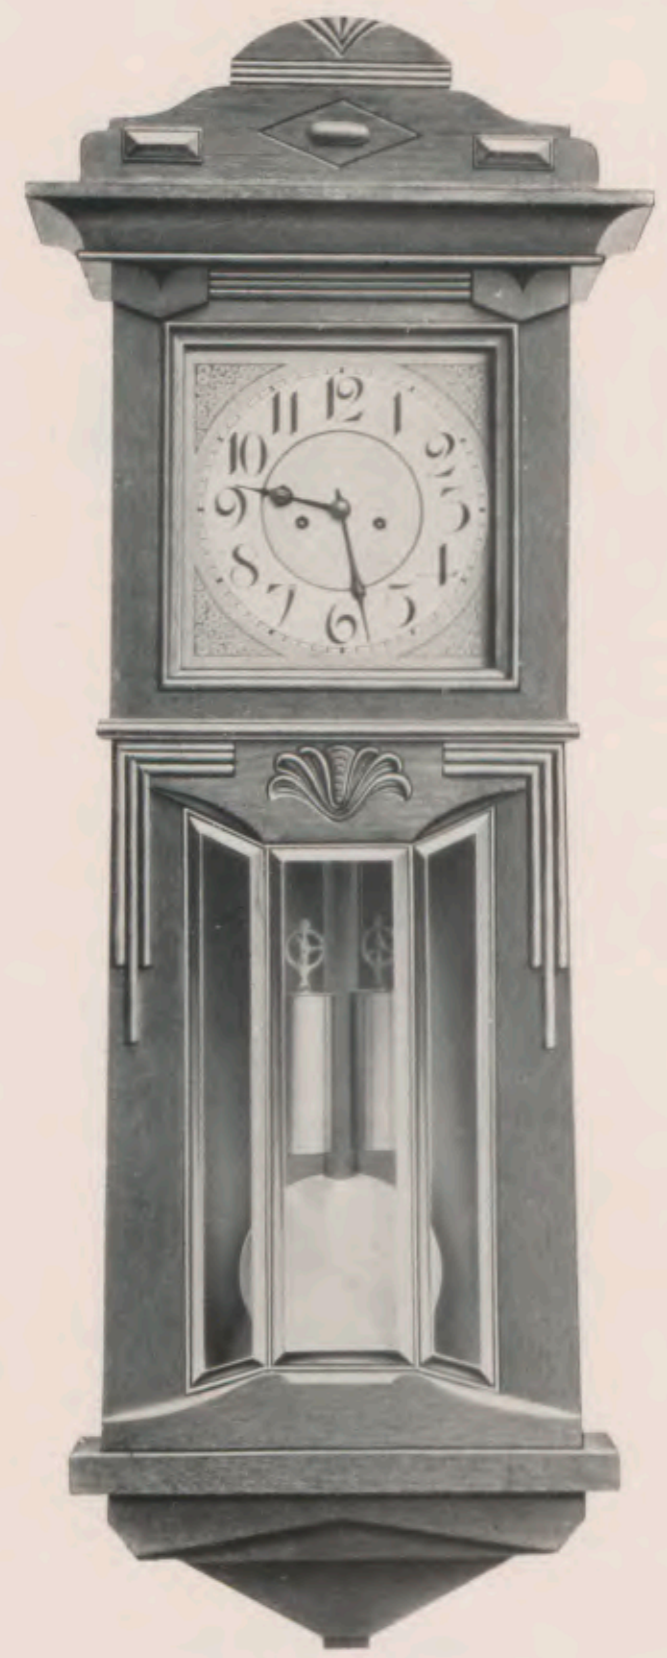

Reguladores á pesas.

Noblesse I.

Noblesse II.

Roble mate. Esfera de metal 22x22 cm.

Altura 112 cm.

No. 5511 8 días cuerda sonería á pesas.

No. 5510 8 días cuerda sonería á pesas.

Zähringen.

Nogal mate. Esfera plateada.