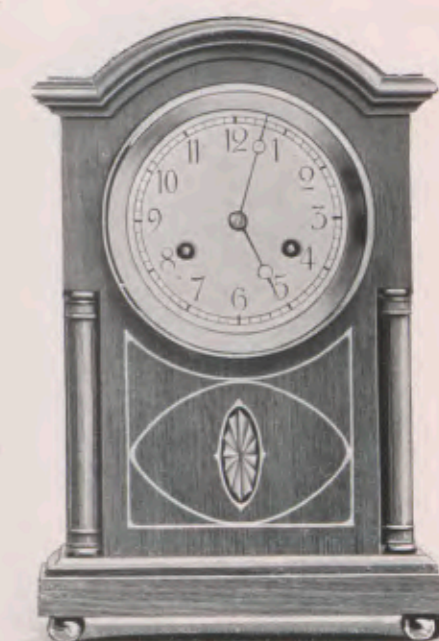

Exeter.

Roble ahumado, con embutido.

35 cm.

No. 6862 15 días soneria. Gong.
" 6863 8 " " 3/4. 2 Gongs.

Esferas de esmalte blancas. Cristales biselados.