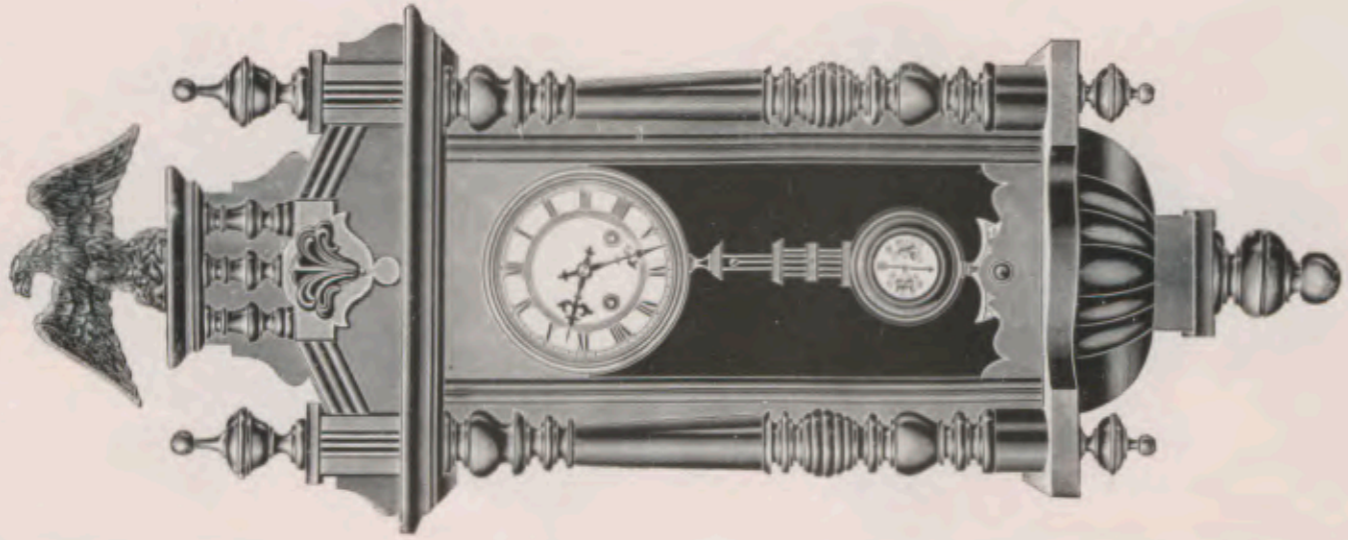

Reguladores, tamaño mediano.
Nogal pulido. Esfera 15 cm, celuloïd.

Donnersberg I.

Altura 97 cm.
No. 6511 15 dias soneria.