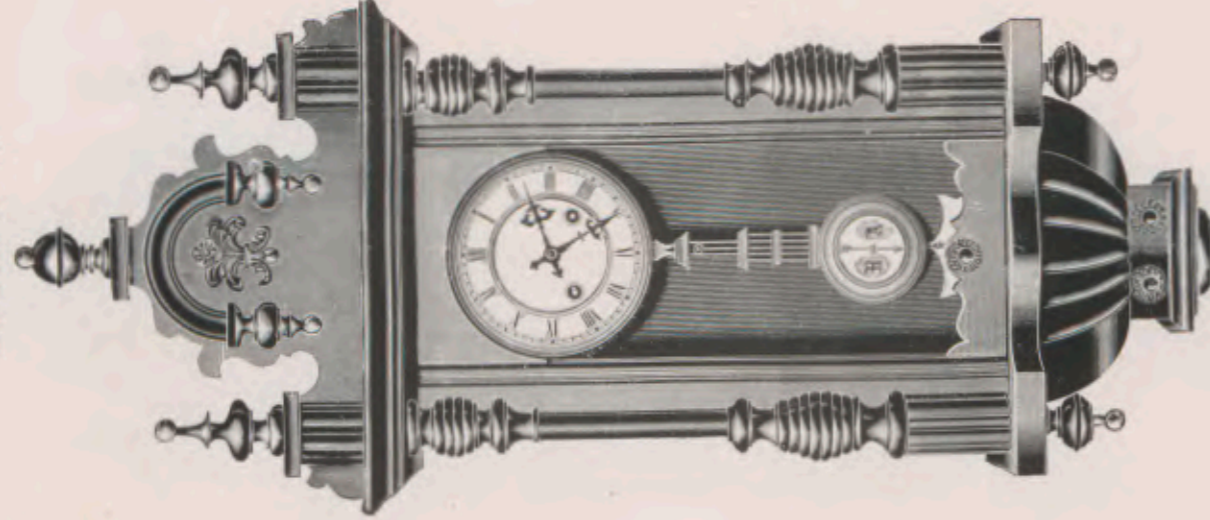

Beatrice I.

94 cm.  
No. 1423 15 dias soneria.

Beatrice II.

96 cm.  
No. 1425 15 dias soneria.

Justiz I.  
Esfera metal  
18x18 cm.

Altura 97 cm.  
No. 6525 15 dias soneria.

Reguladores, tamaño mediano. Nogal pulido.  
Brandenburg.  
Esfera 15 cm, celuloïd.