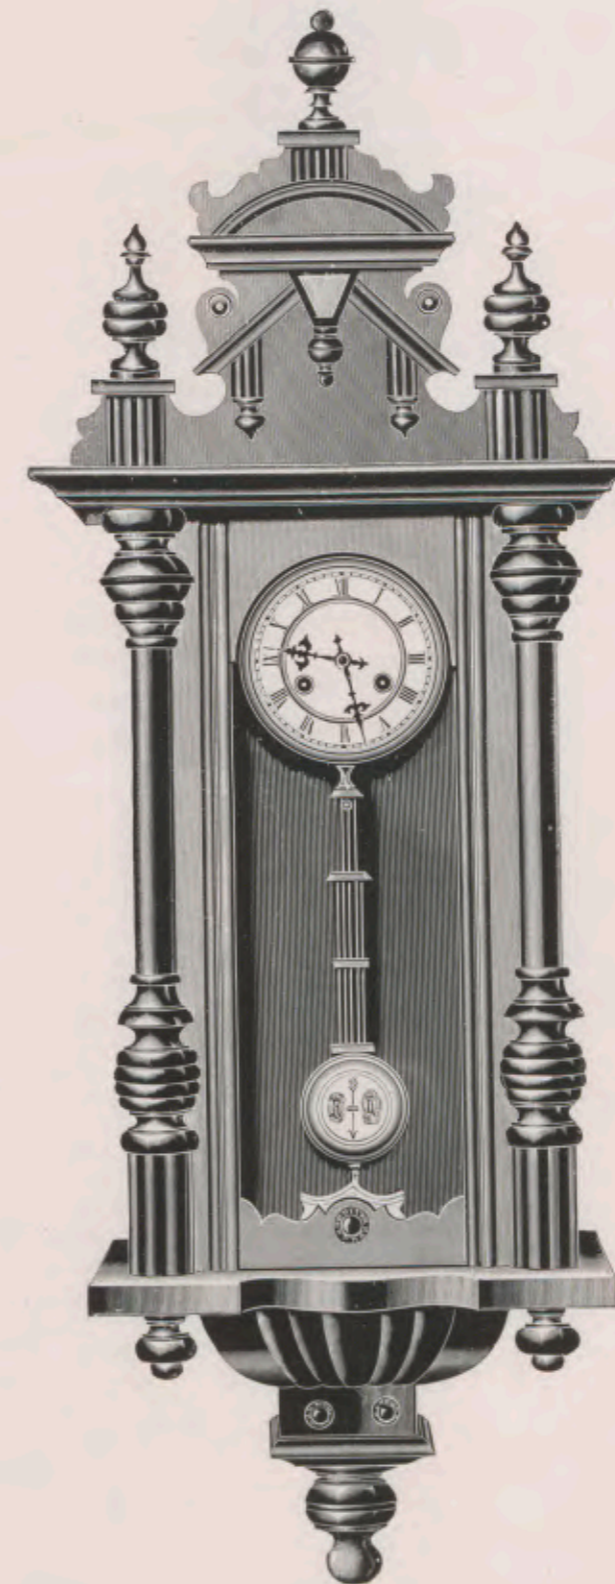

No. 6069 15 dias soneria.

Lloyd X.

112 cm.

No. 6068 15 dias soneria.

Reguladores.

Burgund I.

Nogal pulido. Esferas blancas de celuloid 15 cm.

Altura 106 cm.