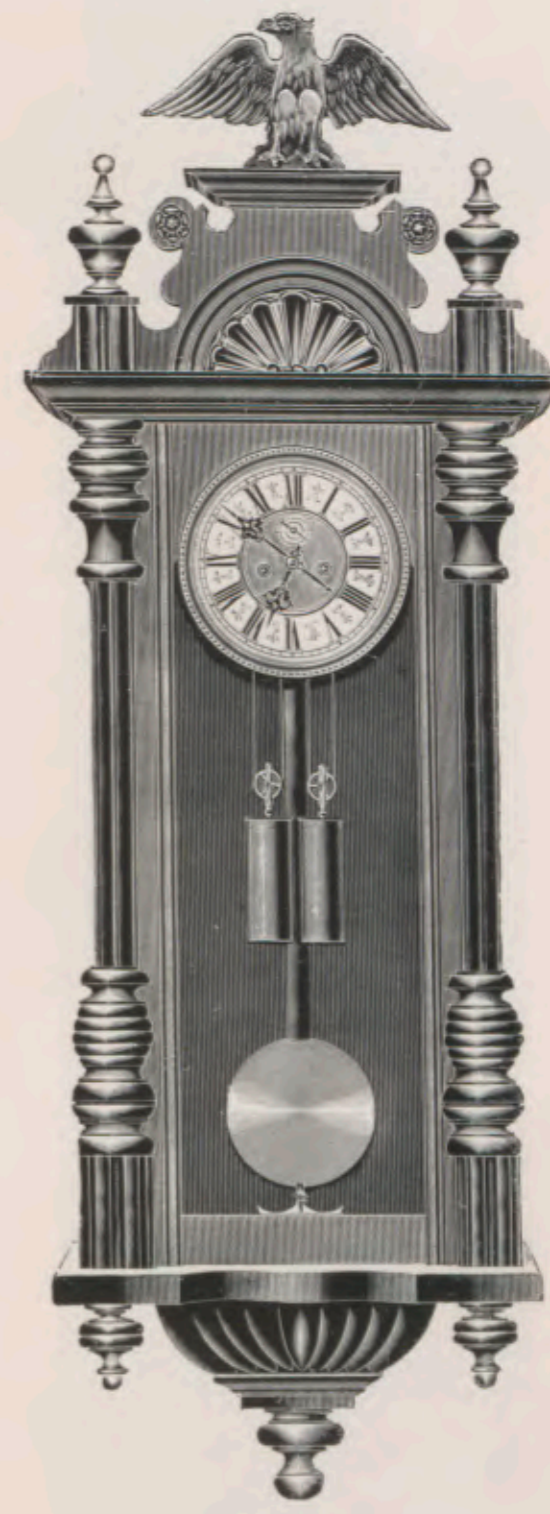

Chronos IV.

136 cm.

No. 425 8 dias soneria á pesas.