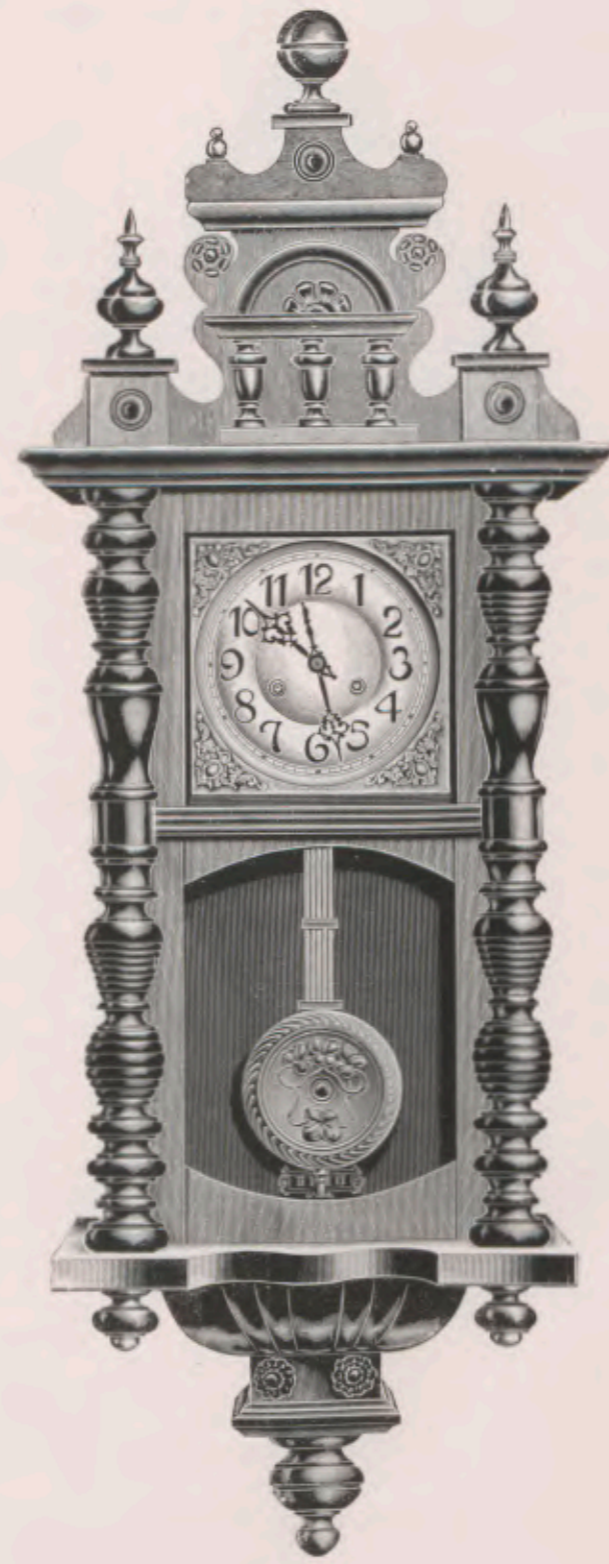

113 cm.

No. 6042 15 dias soneria.