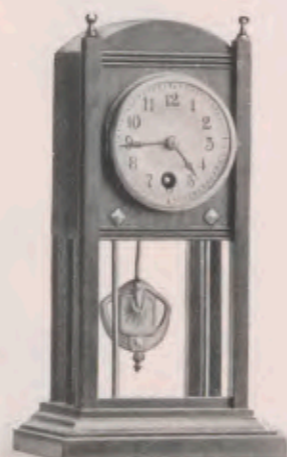

Luise.

Nogal mate.

24,5 cm.

No. 6077