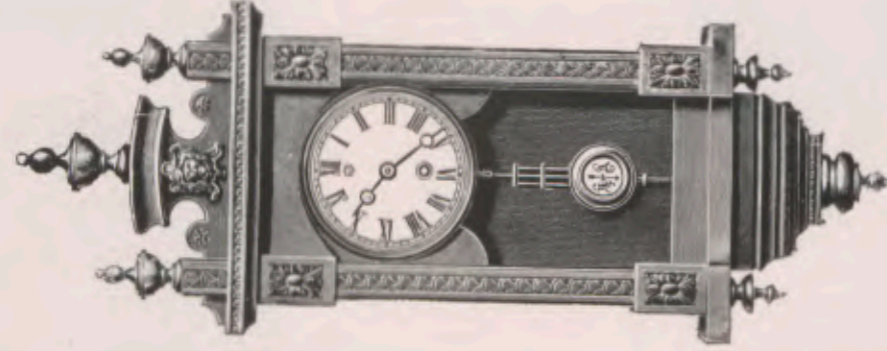

" 6545 Nogal.

Reguladores, tamaño pequeño.

Nogal mate y pulido. Vidrios en los lados. Esferas blancas de celuloid.

Tripolis.

Altura 60 cm.  
No. 1572 T 1 día movimiento.  
" 1572 S 1 " sonería.

Roland.

61 cm.  
No. 2959 1 día movimiento.  
" 2960 1 " sonería.