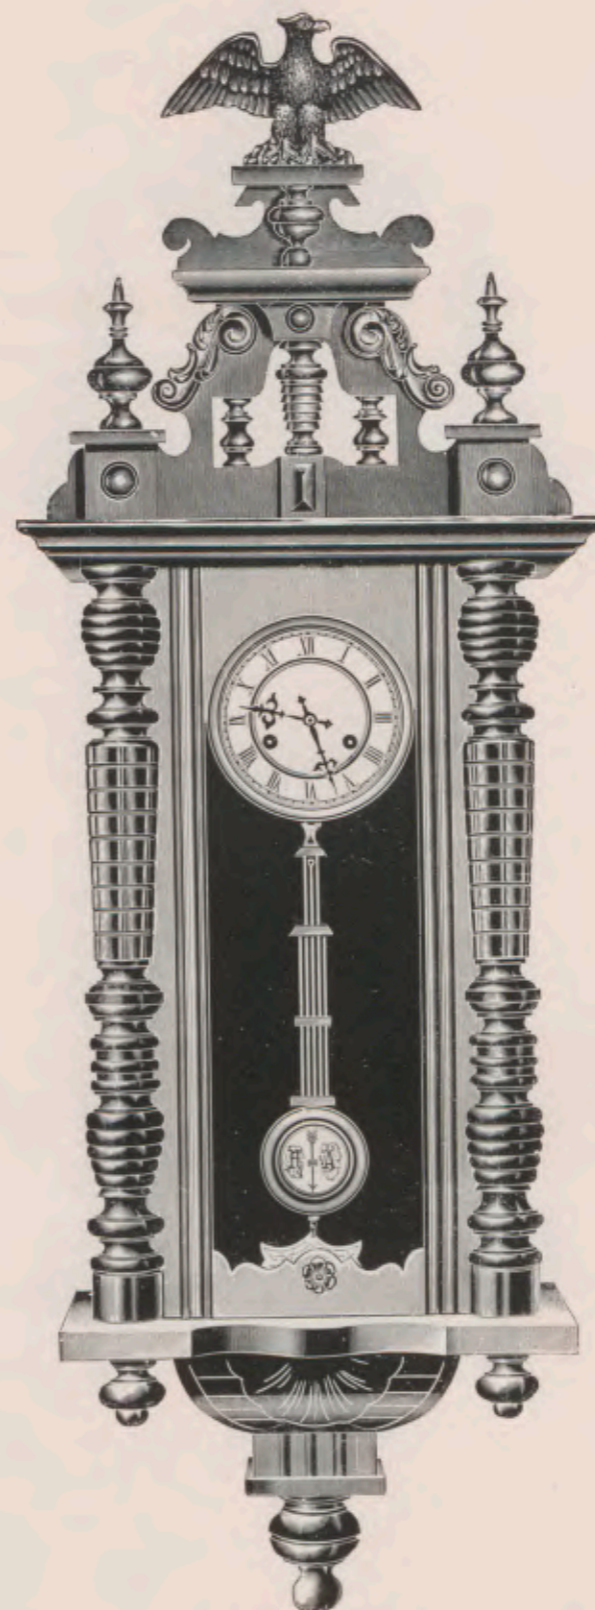

No. 6004 15 dias soneria.

Nevada II.

120 cm.

No. 6001 15 dias soneria.

Reguladores.

Seadler I.

Nogal pulido. Esfera 15 cm.

Altura 115 cm.