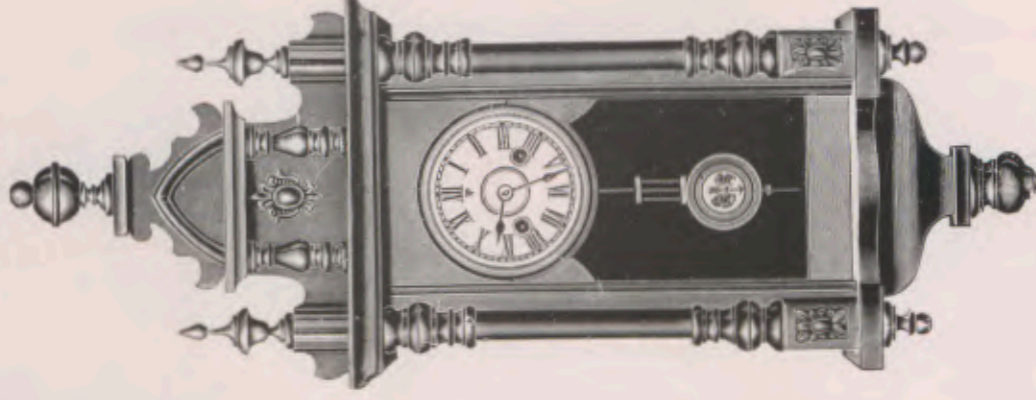

Balkan.

73 cm.
No. 1553 S 1 día sonería.
" 3553 15 días "