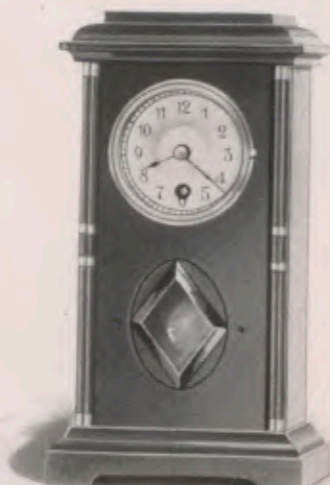

Rosa.

Nogal mate ó caoba pulido, esfera plateada.

26 cm.

No. 7027 Nogal } 8 días
" 7024 Caoba } movimiento.