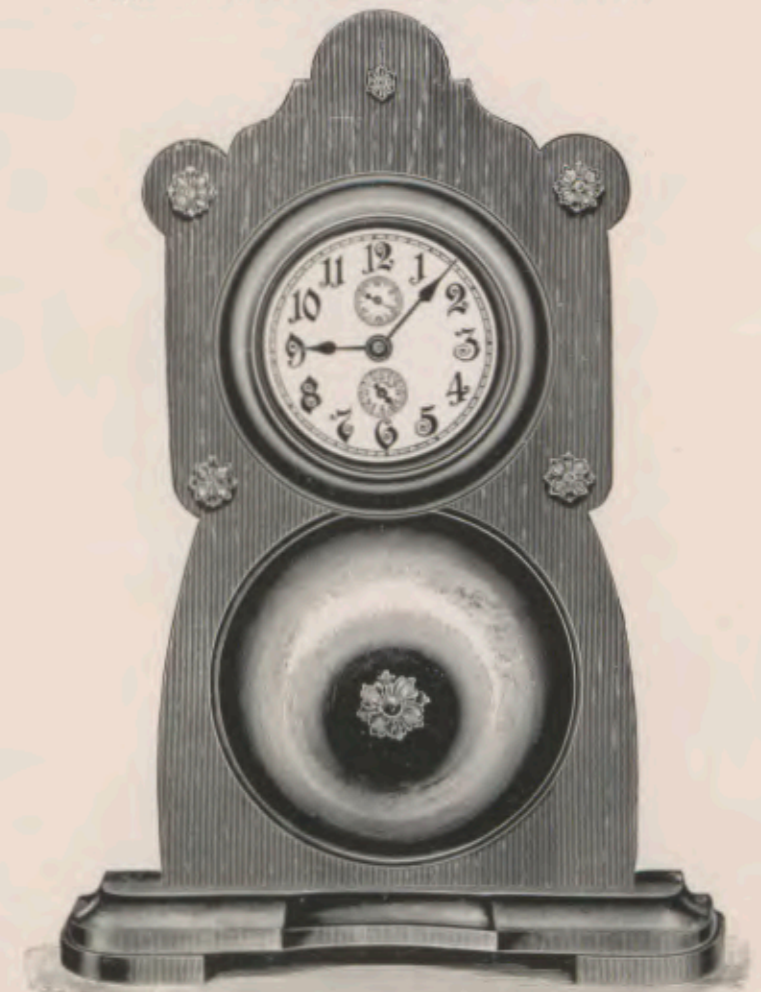

Aliso mate, armazón dorado.

26 cm.  
No. 2605 Despertador.

**Pisa.**

Aliso mate, armazón dorado.

Altura 39 cm.  
No. 2608 Despertador.

**Furor.**

Nogal mate, armazón niquelado ó dorado.

42 cm.  
No. 2328 Despertador.