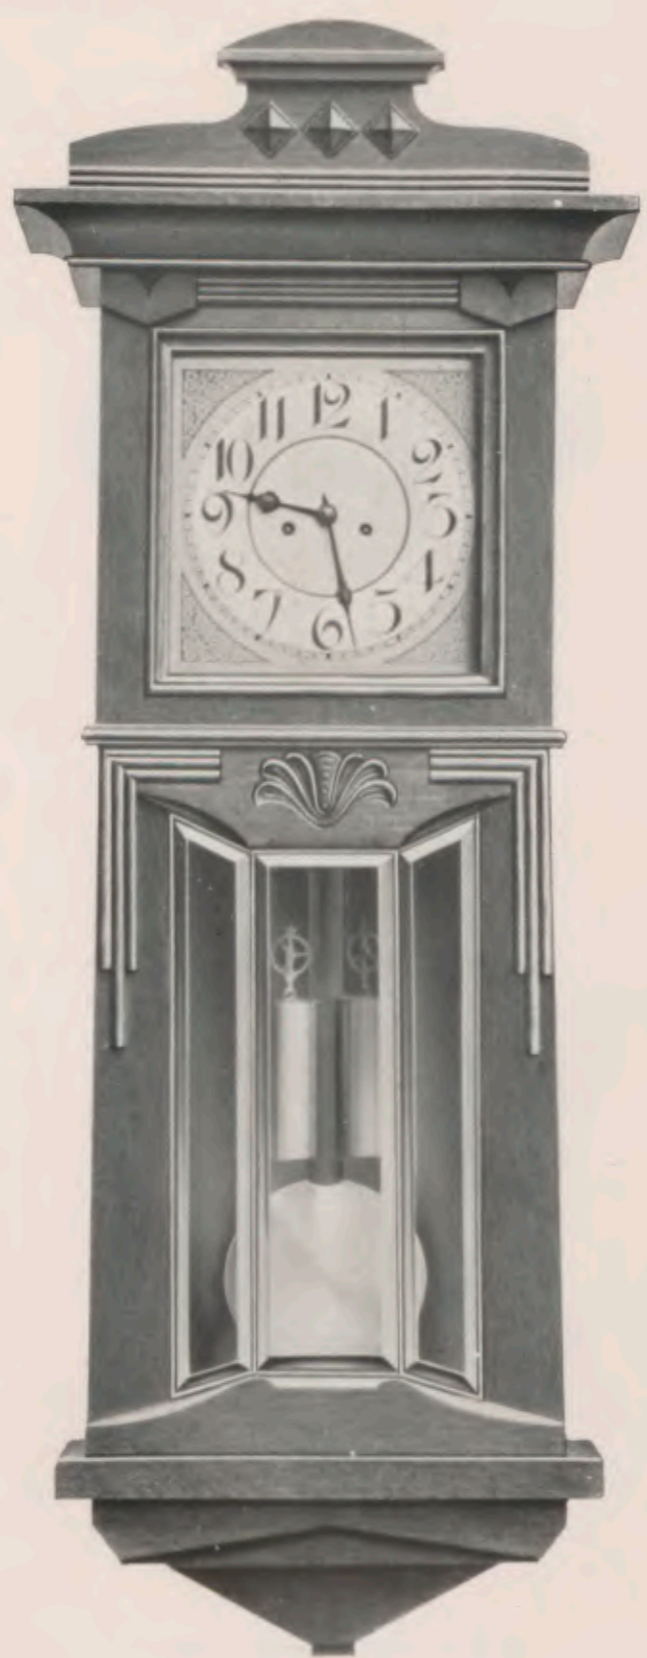

Reguladores á pesas.

Noblesse I.

Noblesse II.

Roble mate. Esfera de metal 22x22 cm.

112 cm.

No. 5511 8 días cuerda sonería á pesas.

No. 5510 8 días cuerda sonería á pesas.

Zähringen.

Nogal mate. Esfera plateada.