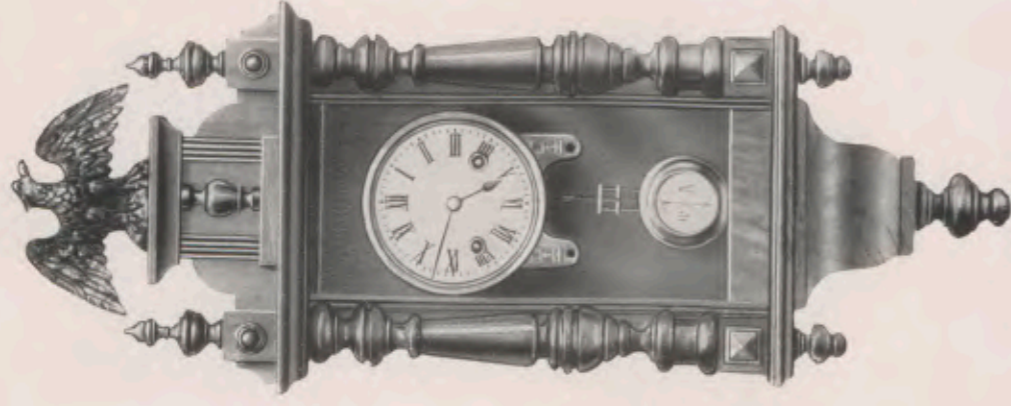

Albrecht.

67,5 cm.
No. 7005 1 día sonería.
" 7006 15 días "