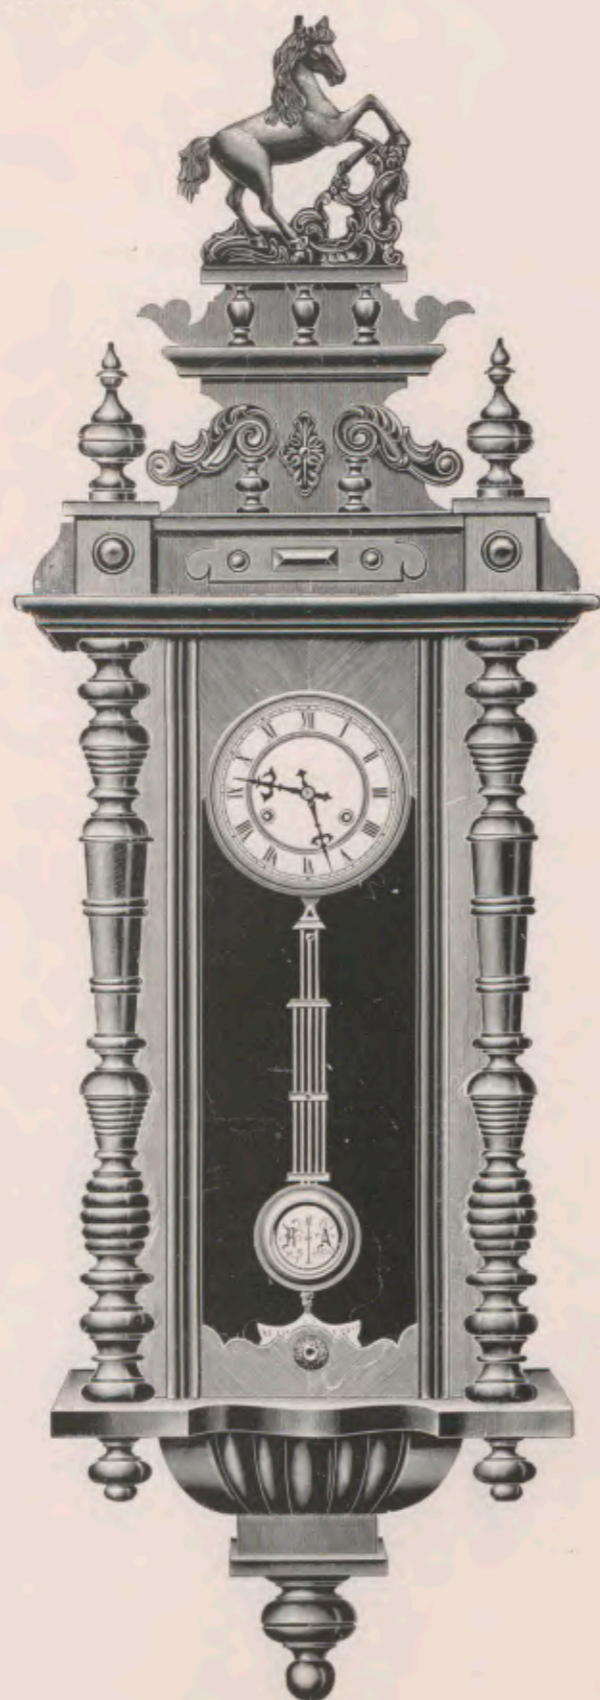

Nevada II.

120 cm.

No. 6001 15 dias soneria.