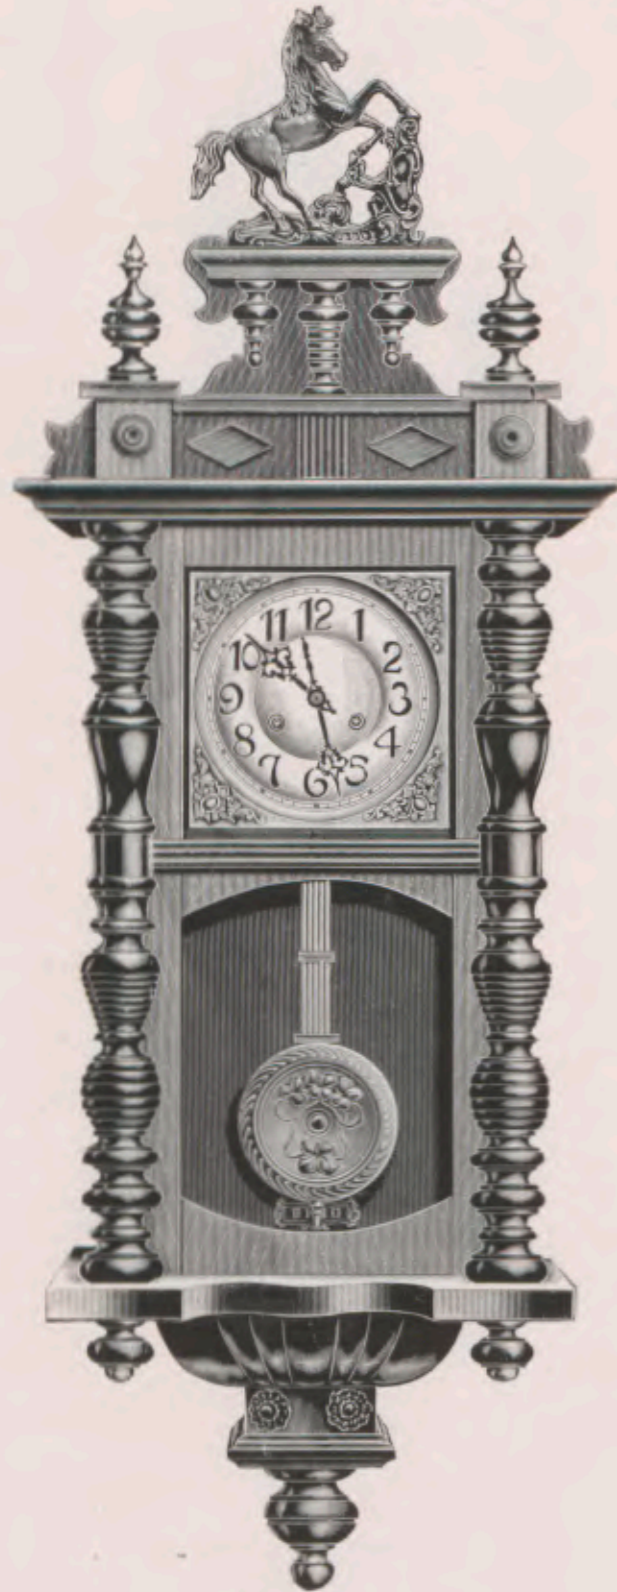

No. 6071 15 dias soneria.

Vulkan II.

113 cm.

No. 6072 15 dias soneria.

Reguladores.

Dietrich I.

Nogal pulido. Esfera de metal 18x18 cm.

Altura 113 cm.