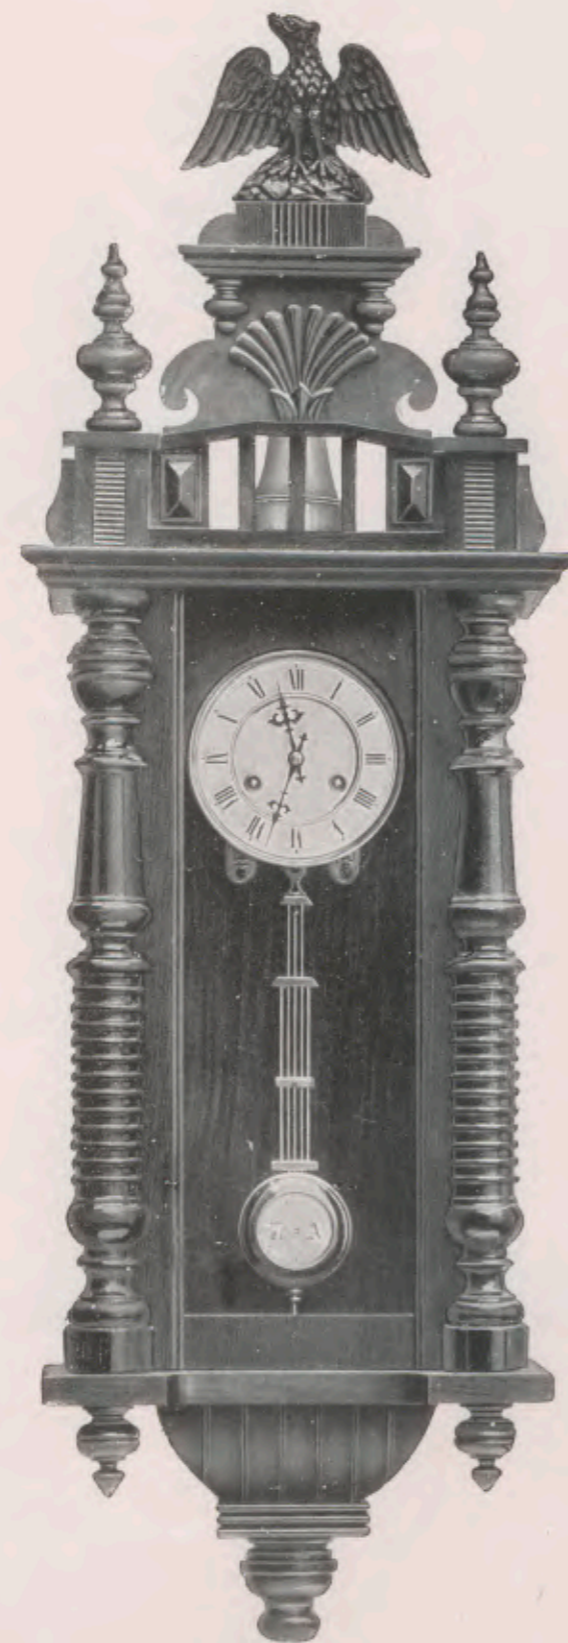

Lloyd X.

112 cm.

No. 6068 15 dias soneria.