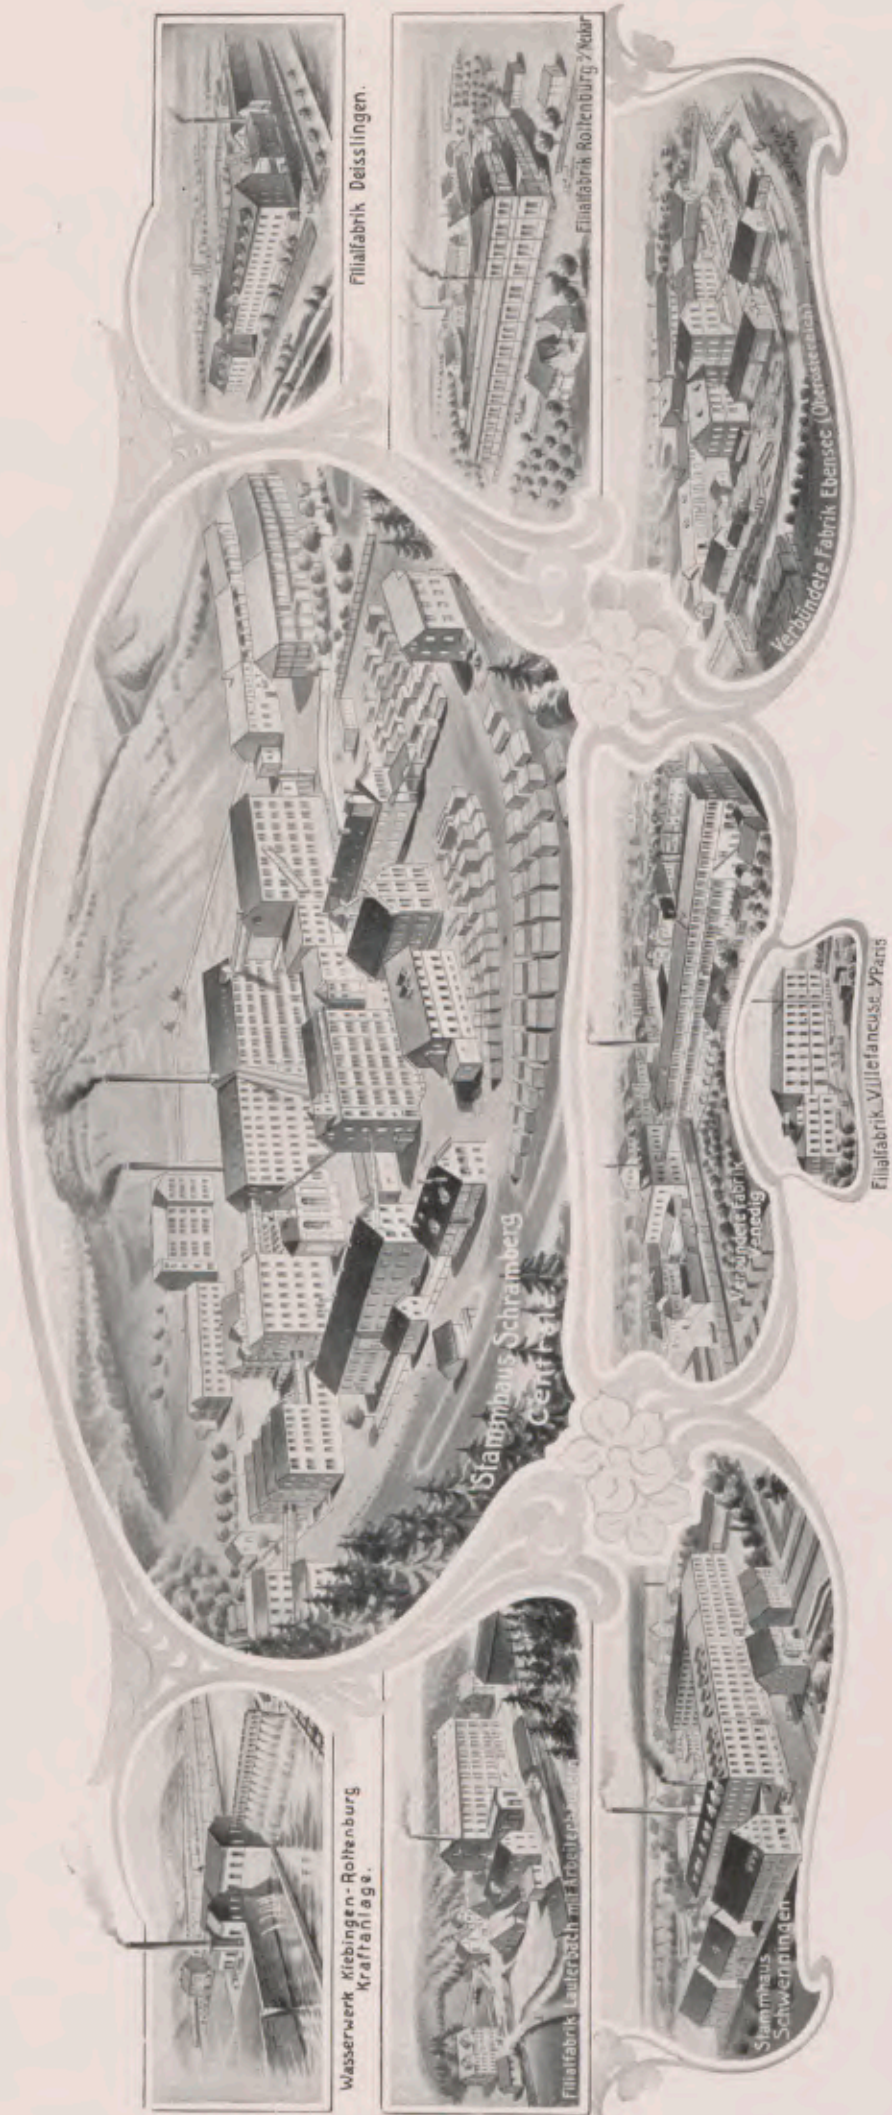

# Fábricas de Relojes Gebrüder Junghans A. G., Schramberg.

Vista de las fábricas principales en **SCHRAMBERG** y **SCHWENNINGEN** con las Sucursales.

5.000 Trabajadores — Produccion diaria: 15.000 relojes, pendolas, despertadores.