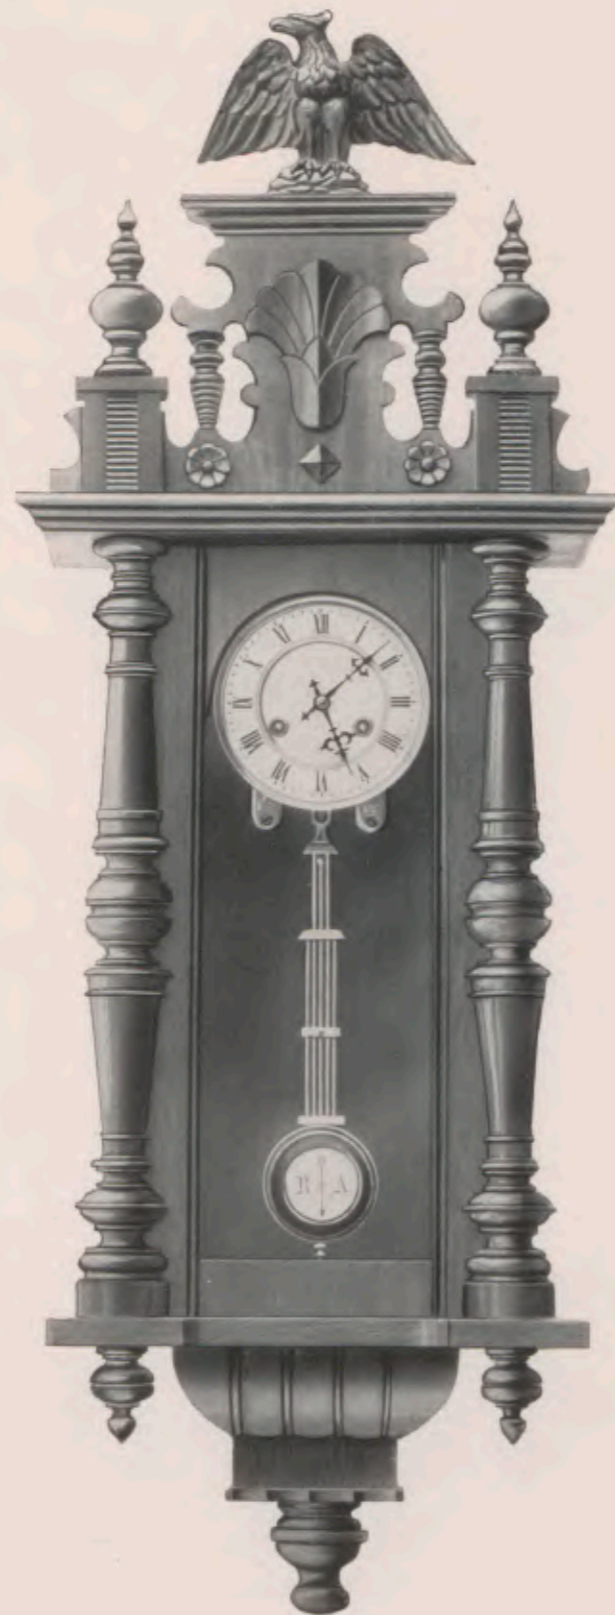

105 cm.

No. 7098 15 dias soneria.