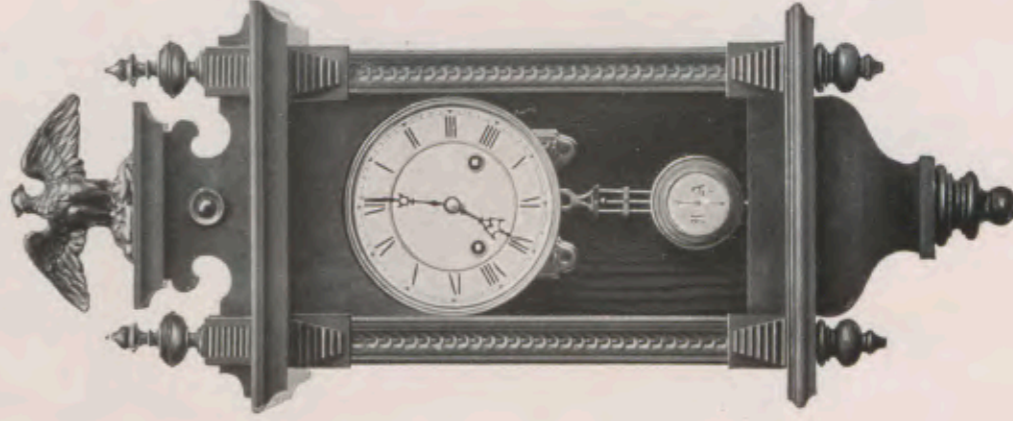

Figaro.

68 cm.
No. 4100 1 día sonería.
" 4101 15 días "