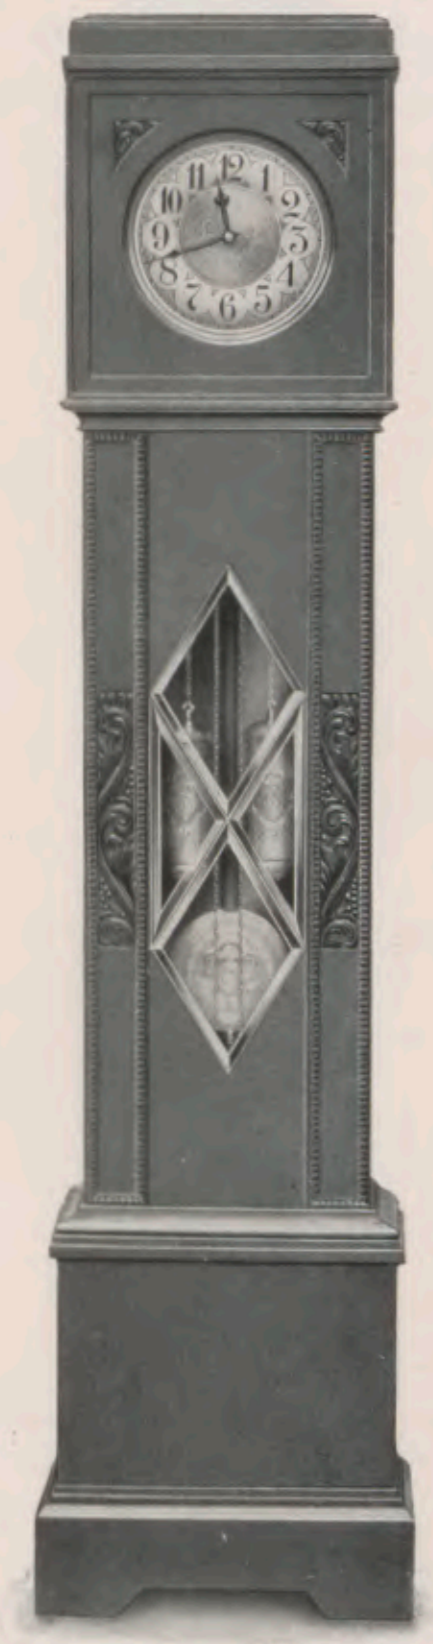

Zollern.

Roble. Esfera plateada.

209 cm.

No. 6716 . Máquina con piñones de linterna, platinas macizas pulidas . No. 6704
» 6717 . . . . . Máquina maciza con sonería á sierra . . . . . » 6705
8 días doble Gong.