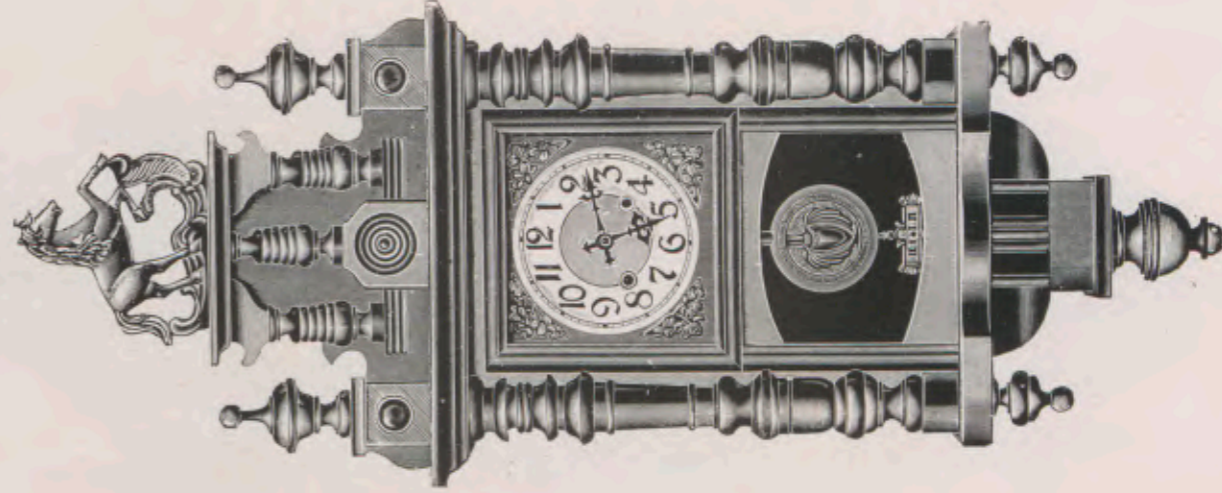

Melodie.

89 cm.
No. 6907 1 día sonería.
" 7007 15 días "