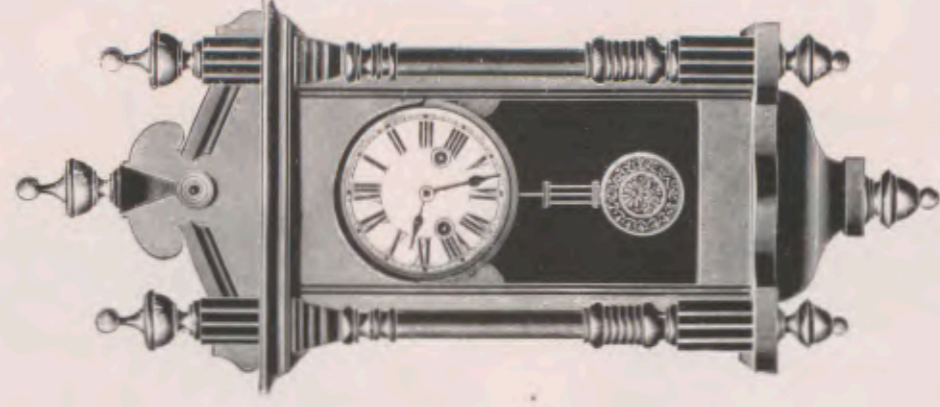

Walachei.

69 cm.
No. 1552 S 1 día sonería.
" 3552 15 días "

Reguladores, tamaño pequeño.

Nogal mate y pulido. Vidrios en los lados. Esferas blancas de celuloid.