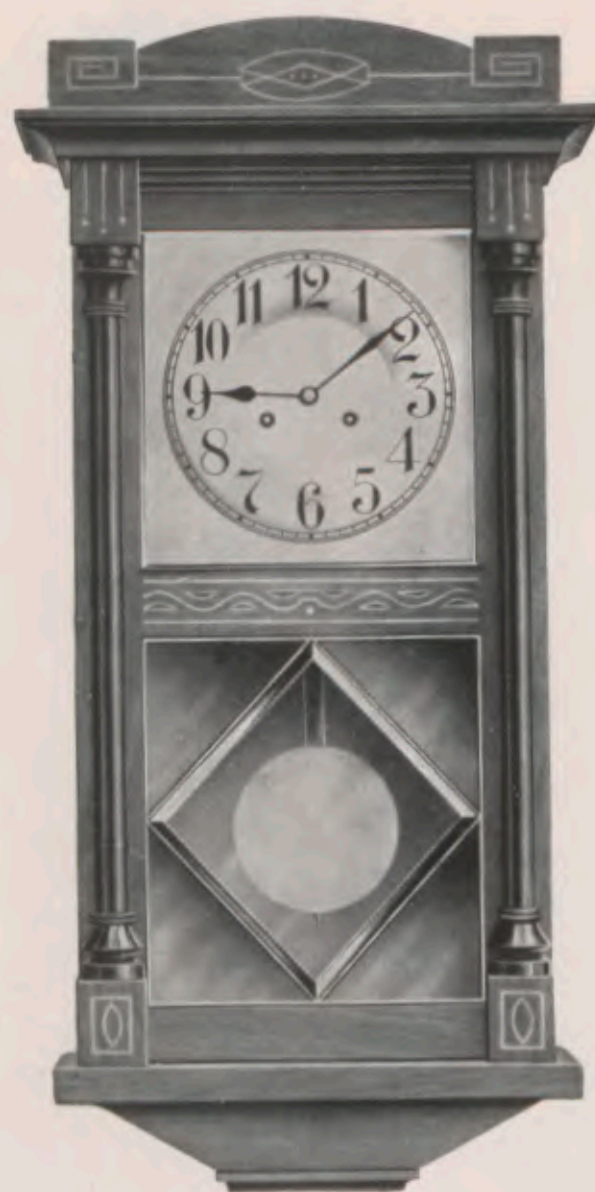

Coburg I.

Nogal mate. Esfera plateada.

No. 5515

15 días sonería. Gong.