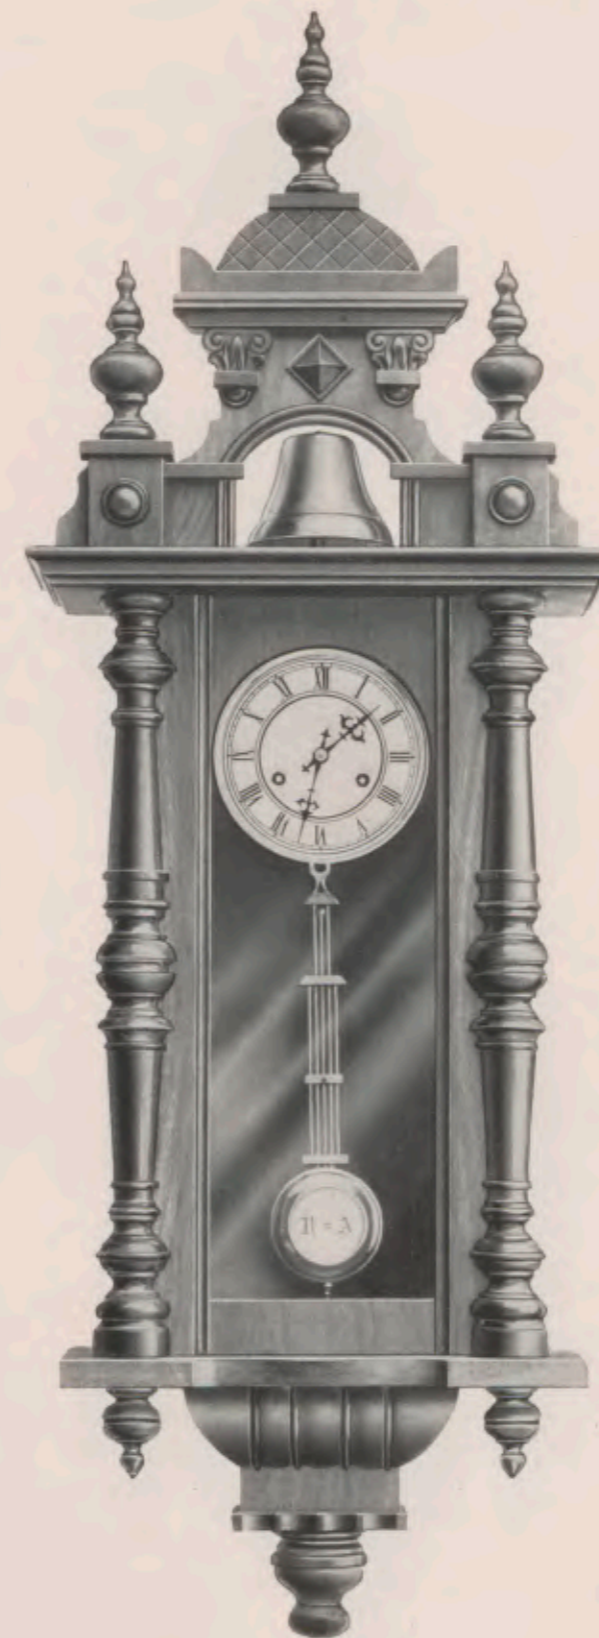

No. 7099 15 dias soneria.

Lloyd VI.

105 cm.

No. 7098 15 dias soneria.

Reguladores.

Lloyd VIII.

Nogal mate. Esferas blancas de celuloid 15 cm.

Altura 108 cm.