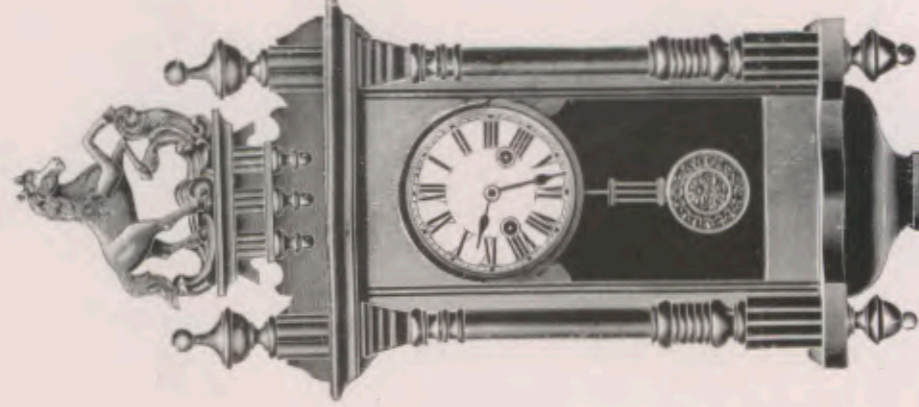

Sofia.

71 cm.
No. 1551 S 1 día sonería.
" 3551 15 días "