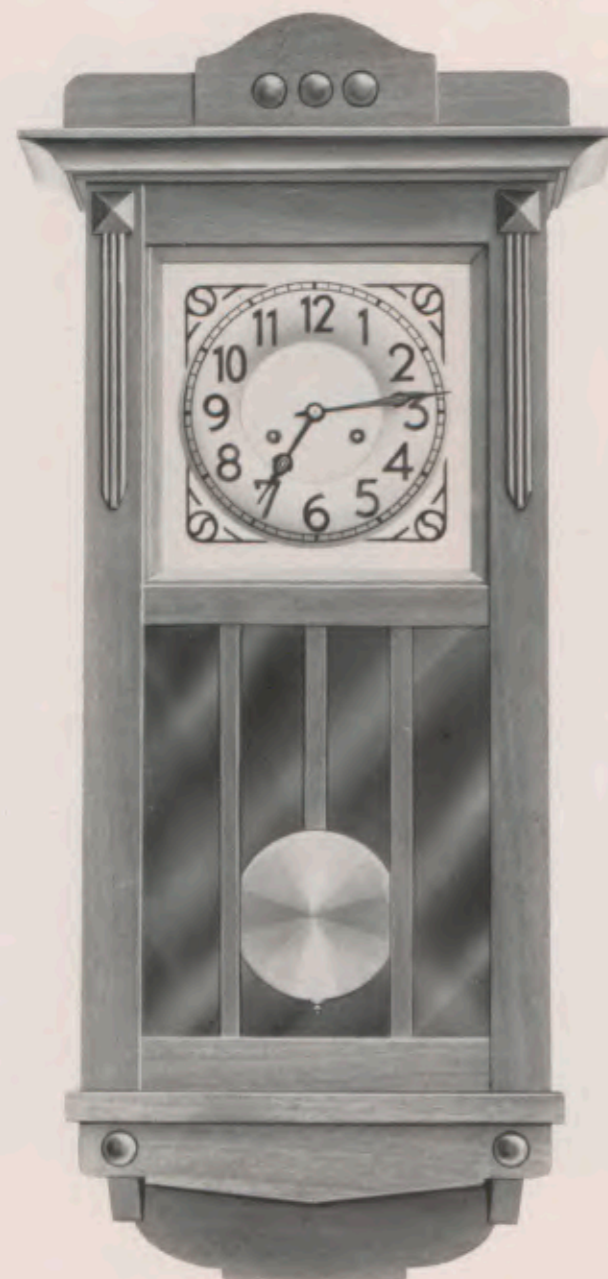

Schramberg I.

Roble. Esfera plateada.

Altura 79 cm.

No. 7109 Roble.

15 días sonería „Kaiser“- ó „Melodia“-Gong (sonería sobre 4 barras de acero).