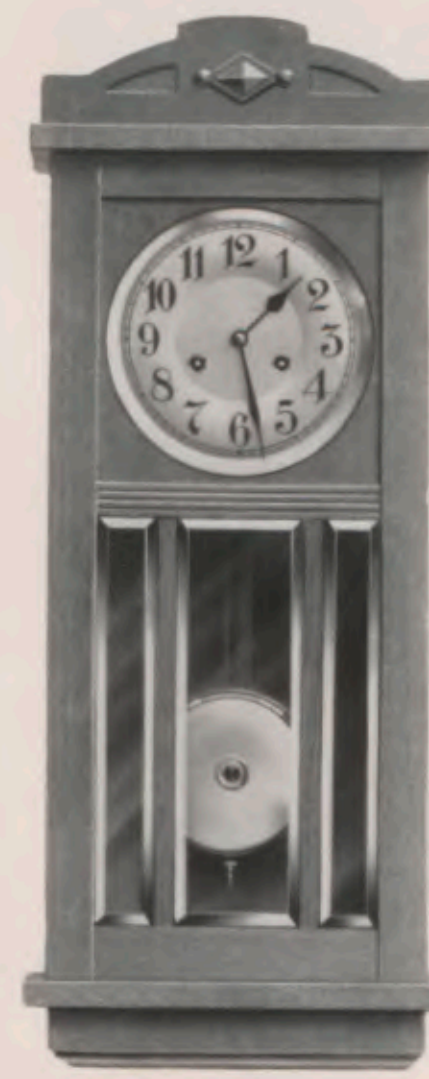

Bochum.

Bielefeld.

Stuttgart.

Nogal mate ó roble. Esferas plateadas diámetro 18 cm.

Altura 70 cm.

No. 7102 Nogal.

70 cm.

No. 6964 Roble.