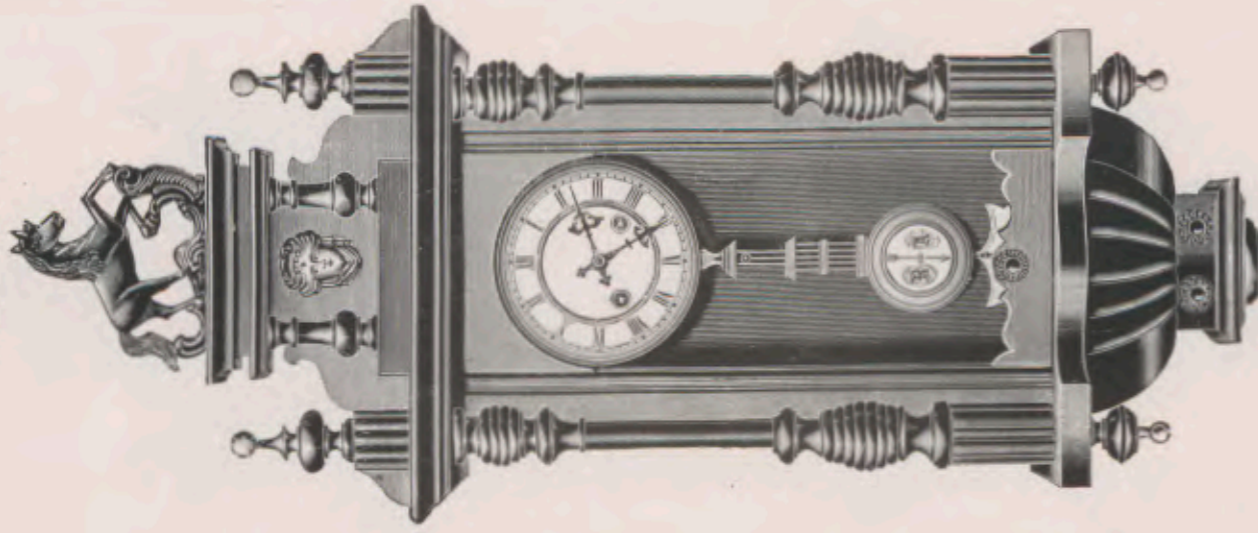

Beatrice II.

96 cm.
No. 1425 15 dias soneria.