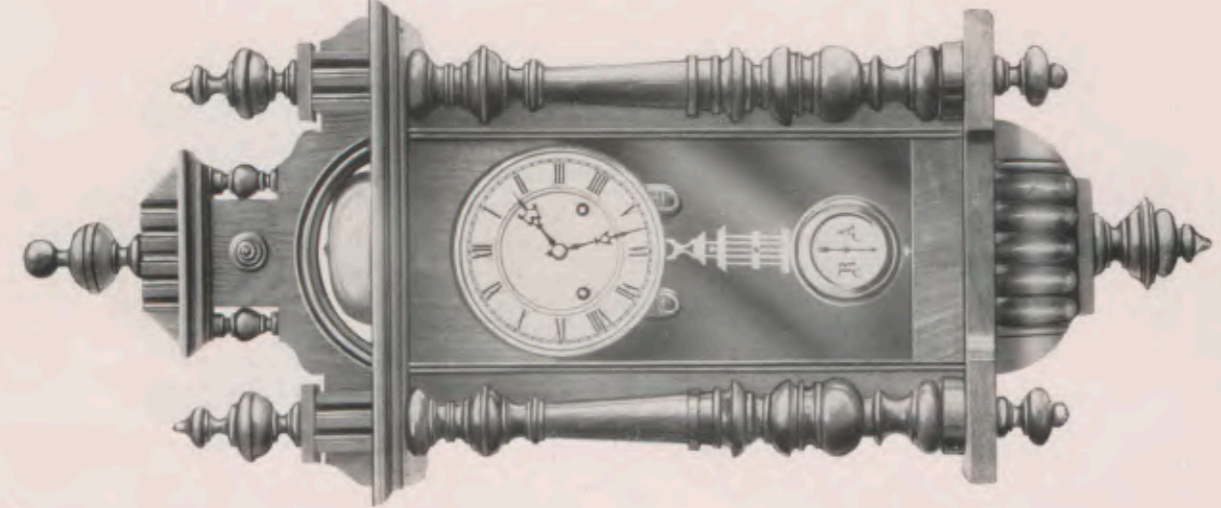

Reguladores, tamaño pequeño.

Nogal mate y pulido. Vidrios en los lados. Esferas blancas de celuloid.

Ophir II.

Panama I.

Panama IV.

Panama II.

Altura 86 cm.  
No. 5696 1 día sonería.  
" 5697 15 días "

78,5 cm.  
No. 6992 1 día sonería.  
" 6993 15 días "