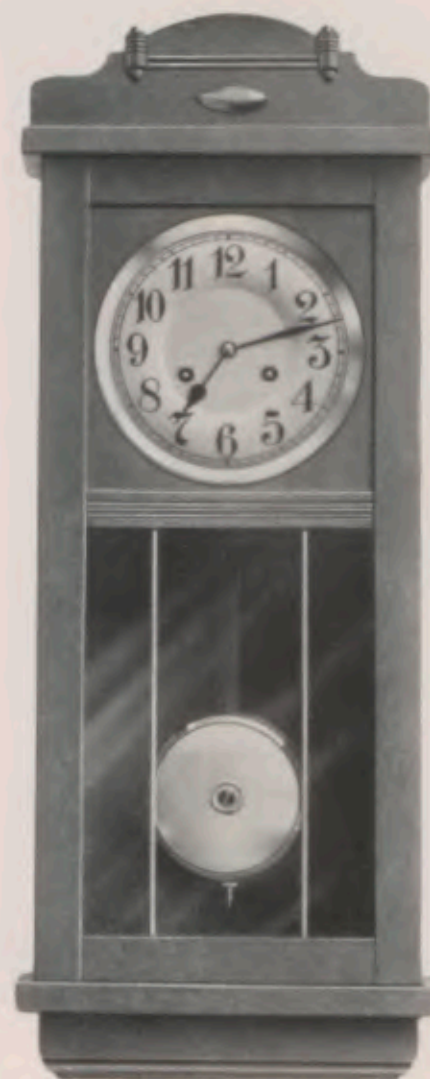

Bochum.

Bielefeld.

Stuttgart.

Nogal mate ó roble. Esferas plateadas diámetro 18 cm.

Altura 70 cm.

No. 7102 Nogal.