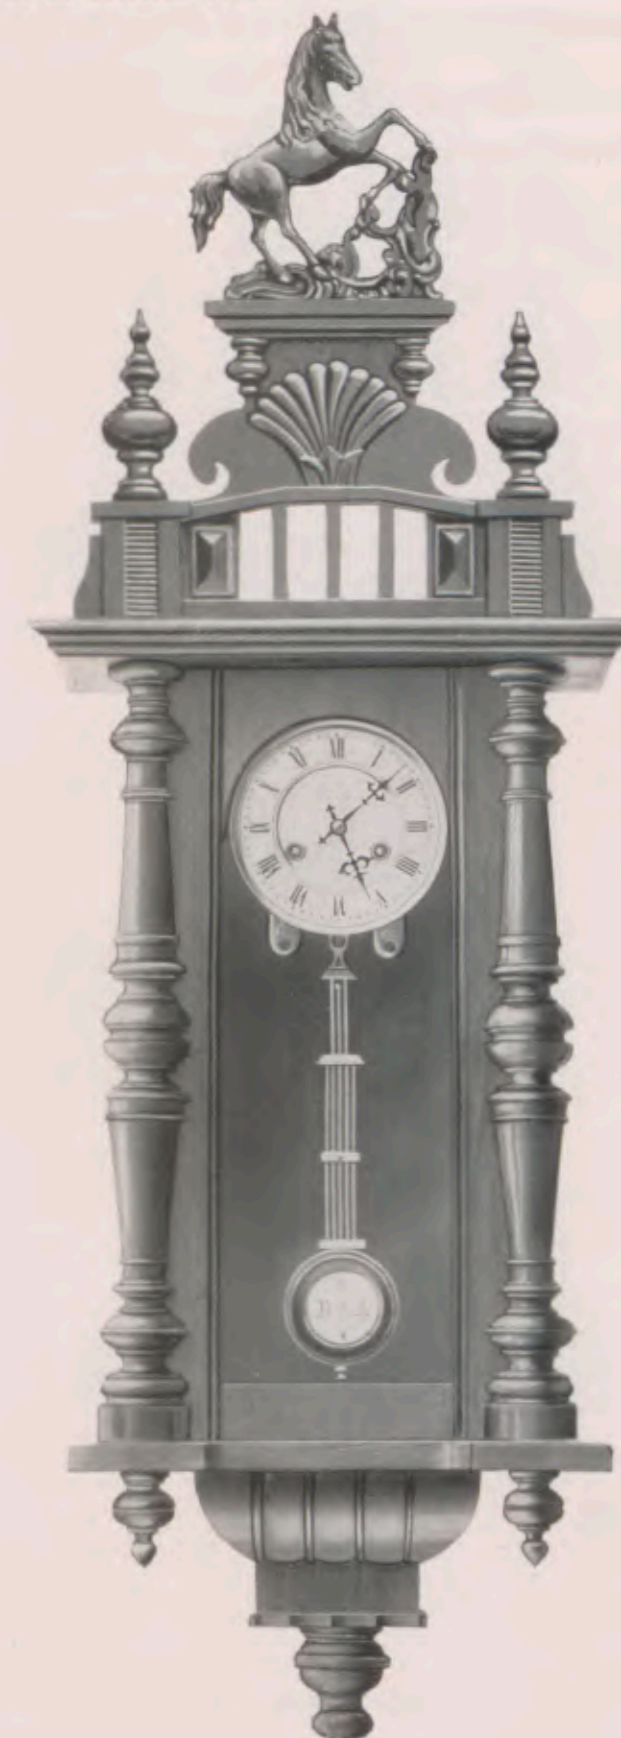

No. 7097 15 días sonería.

Lloyd II.

113 cm.

No. 7096 15 días sonería.

Reguladores.

Lloyd VII.

Nogal mate. Esferas blancas de celuloid 15 cm.

Altura 105 cm.