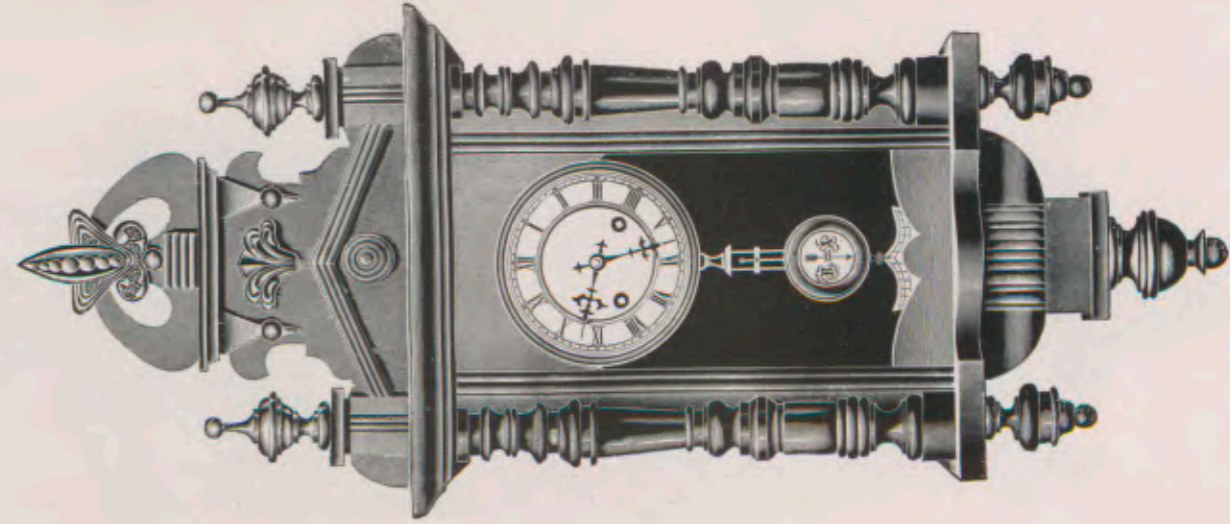

Andalusia.

85 cm.
No. 6902 1 día sonería.
" 7002 15 días "