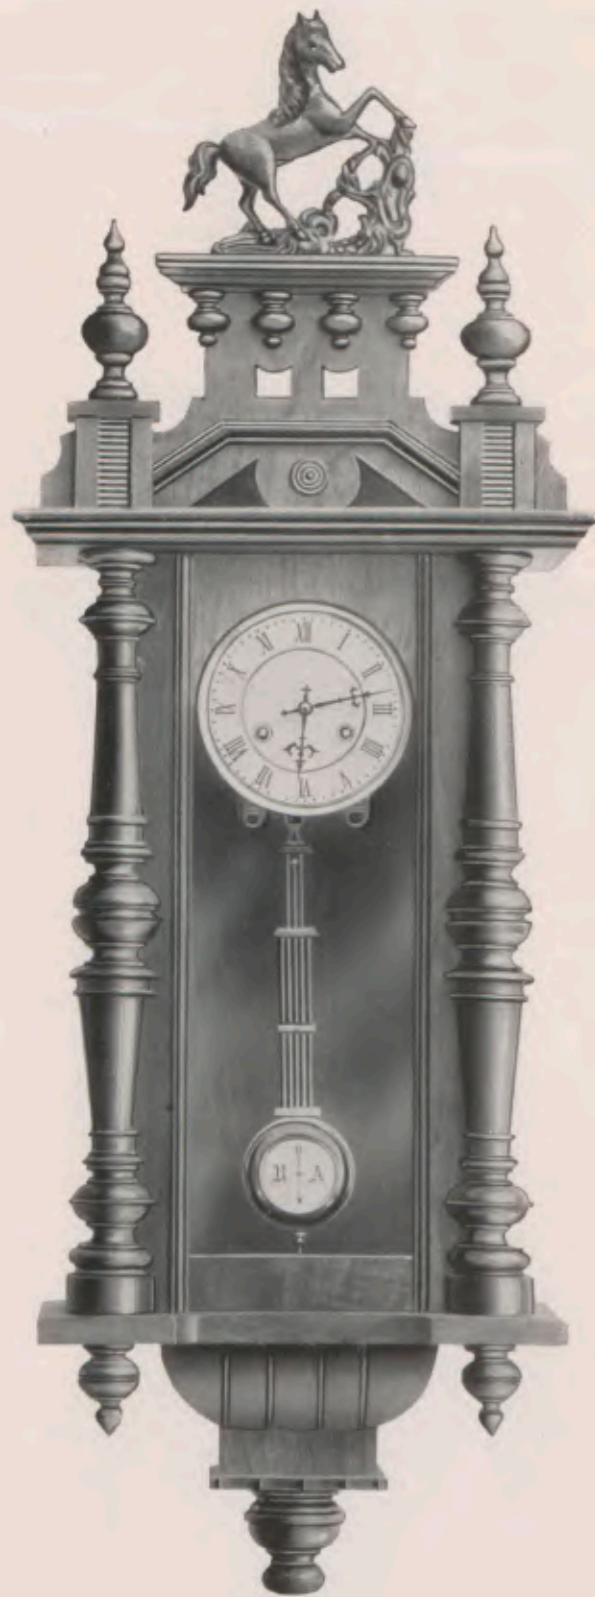

No. 7097 15 días sonería.

Lloyd II.

113 cm.

No. 7096 15 días sonería.

Reguladores.

Lloyd VII.

Nogal mate. Esferas blancas de celuloid 15 cm.

Altura 105 cm.