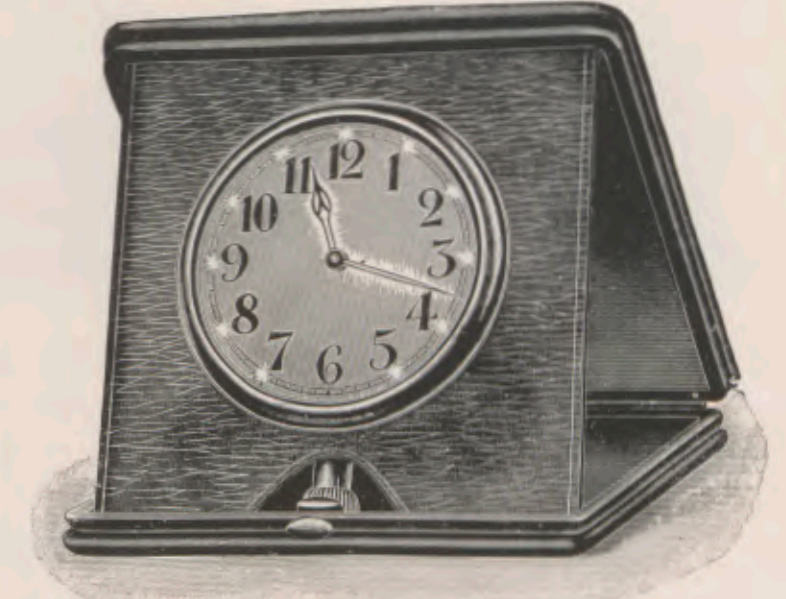

### Reloj para viaje.

30 horas de cuerda, en estuche de cuero con esfera de esmalte.

No. 103

No. 103 R Esfera Radio-luminosa.

Diámetro de la esfera 5,5 cm.