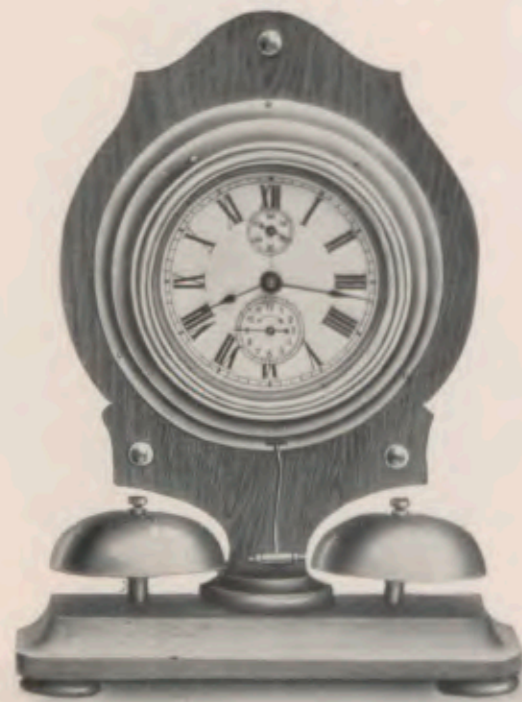

**Marquis.**

Caja dorada, esfera plateada.

Altura 17 cm.  
No. 4187 Despertador.

**Silverking.**

Caja niquelada.

21 cm.  
No. 1828 Despertador.

**Manaos.**

Roble, caja niquelada.