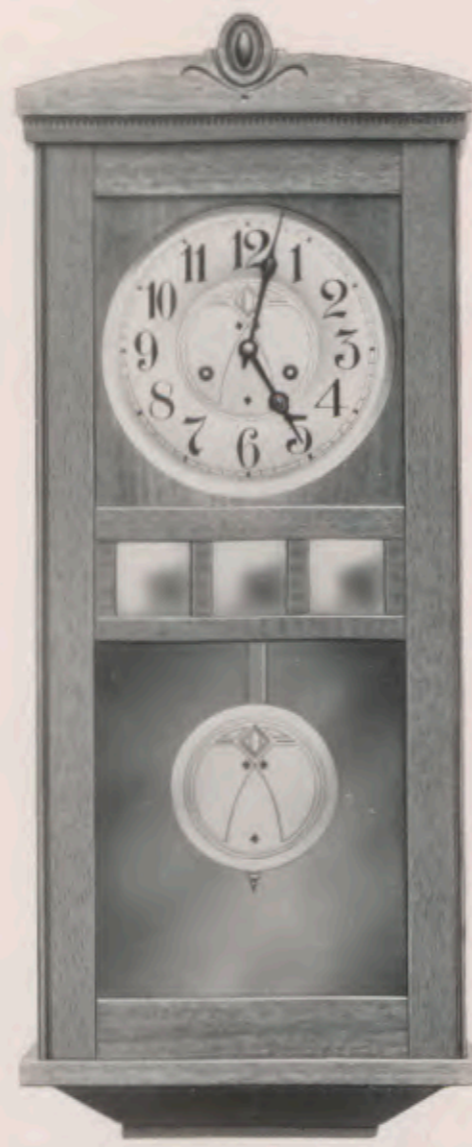

### Posen.

Roble.  
Esfera plateada diámetro 21 cm.

70,5 cm.

No. 6782 Roble.

### Hagen.

Nogal mate.  
Esfera plateada diámetro 21 cm.

75 cm.

No. 6978 Nogal.