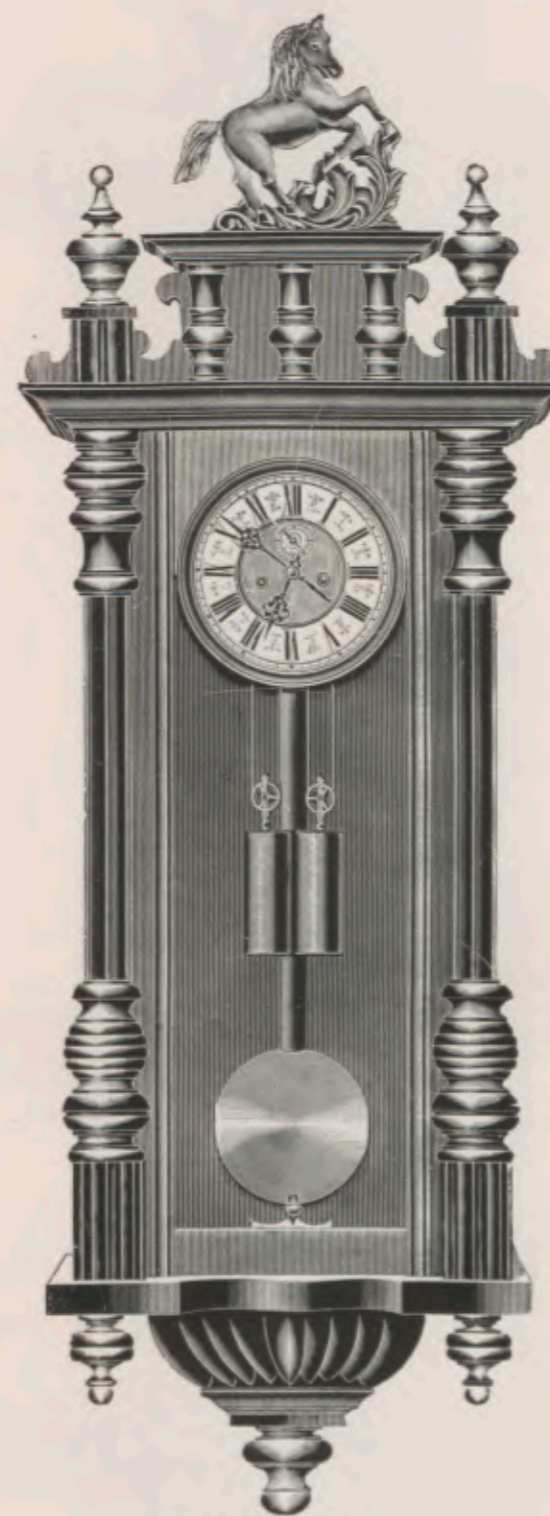

Reguladores á pesas.

Chronos III.

Nogal pulido. Esfera esmaltada 20 cm.

Altura 137 cm.

No. 426 8 dias soneria á pesas.