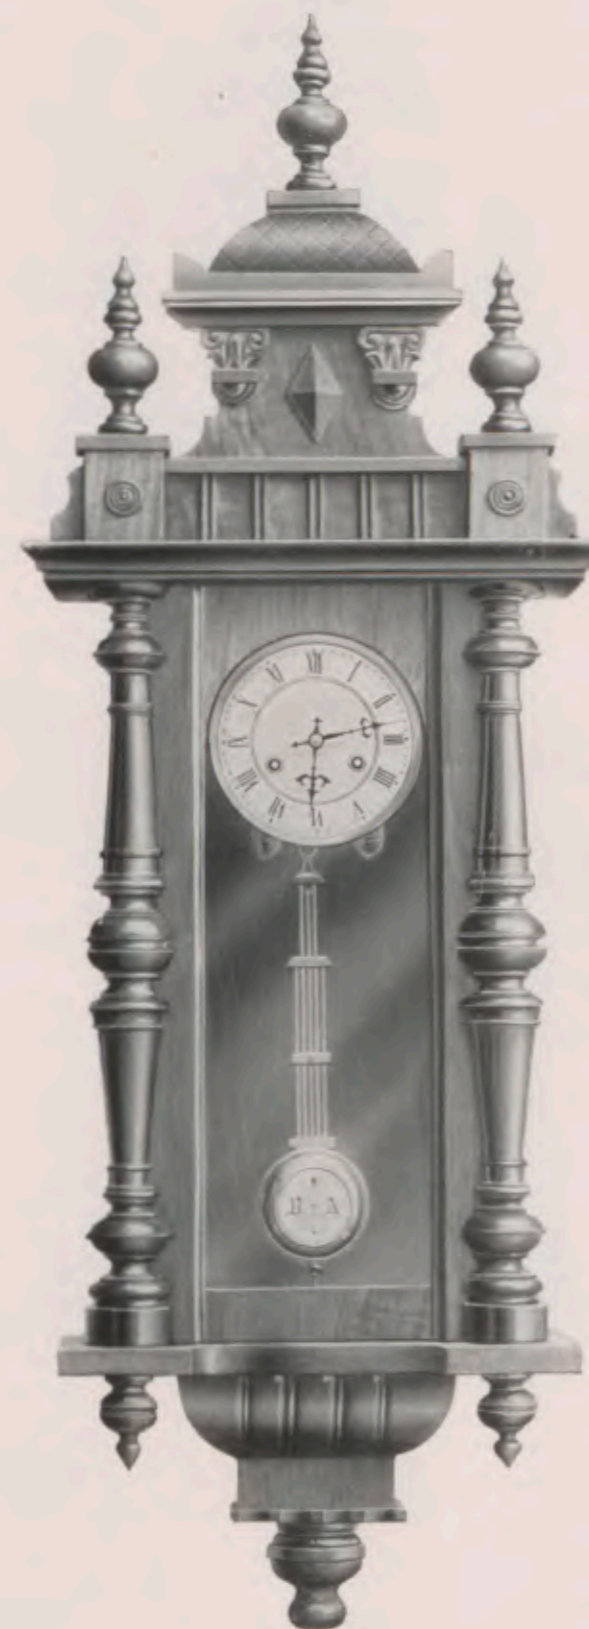

Altura 106 cm.

No. 7097 15 días sonería.

Lloyd II.