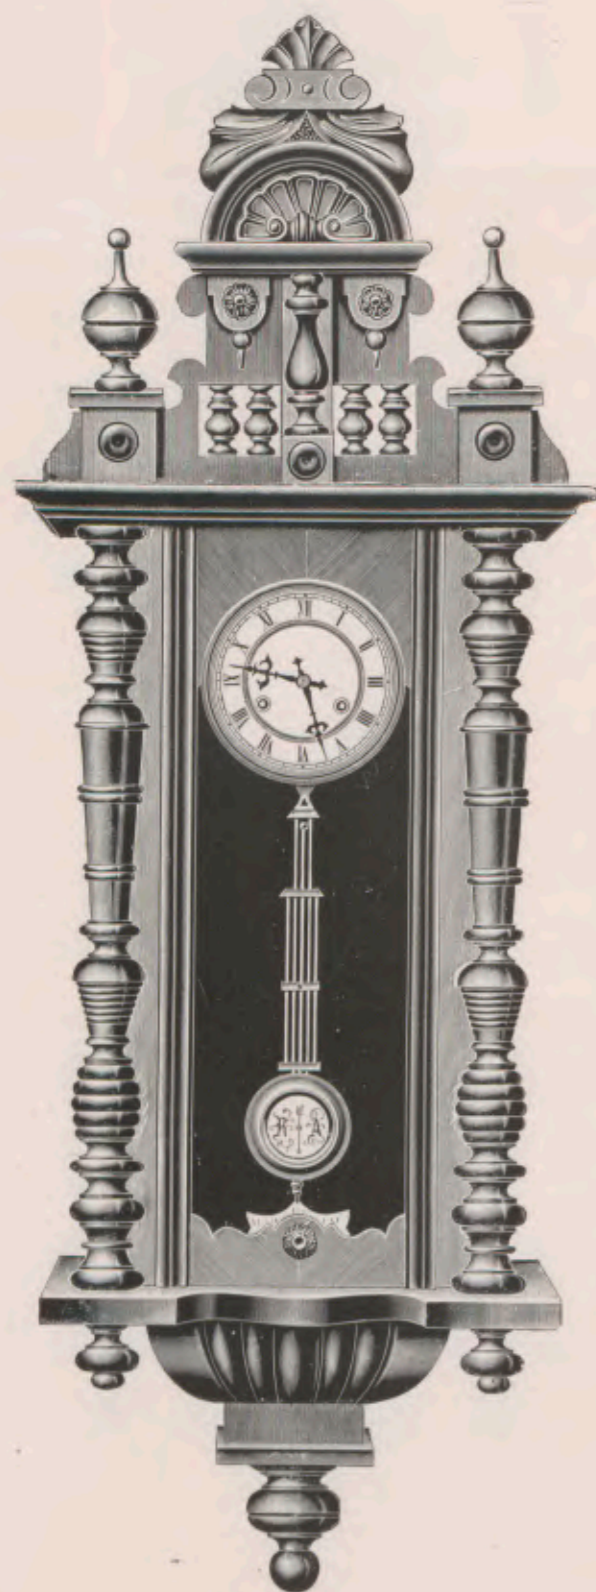

No. 208 15 dias soneria.

Burgund II.

106 cm.

No. 210 15 dias soneria.

Reguladores.

Nevada I.

Nogal pulido. Esfera 15 cm.

Altura 111 cm.