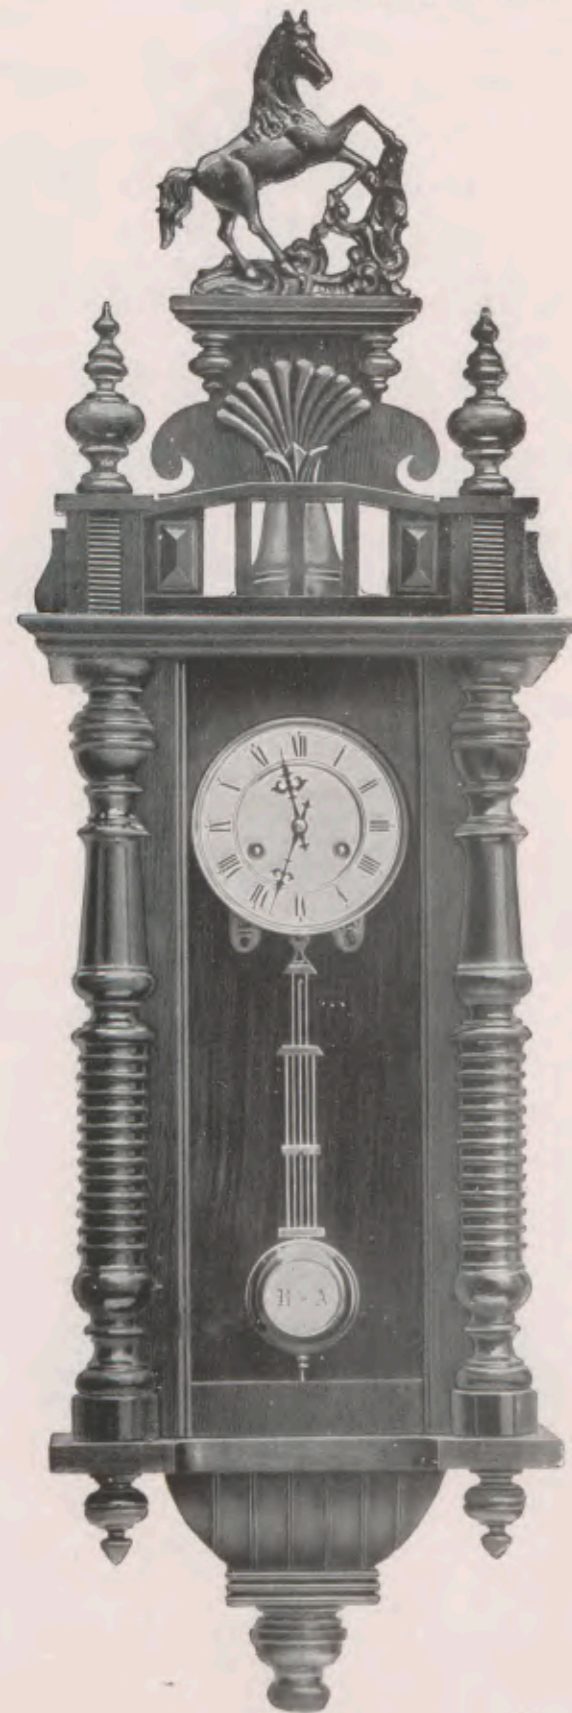

No. 7085 15 dias soneria.

Hapag I.

108 cm.

No. 7081 15 dias soneria.

Reguladores.

Lloyd IX.

Nogal pulido. Esferas blancas de celuloid 15 cm.

Altura 115 cm.