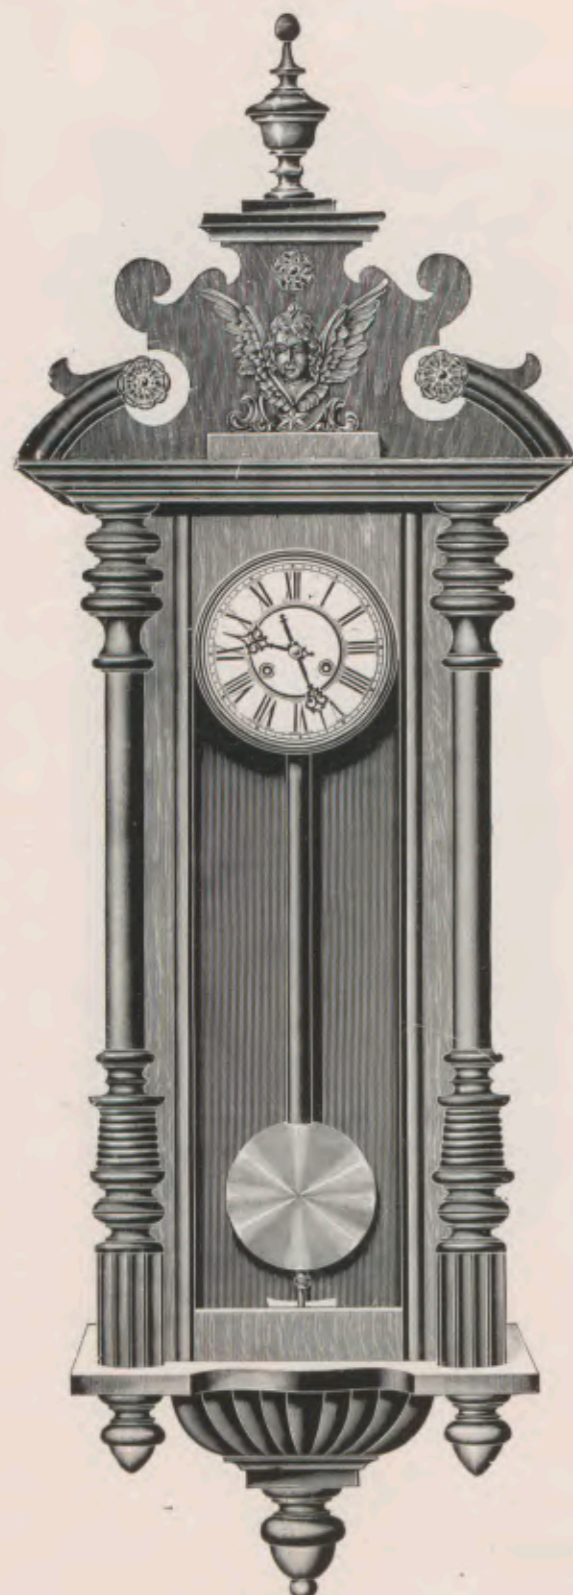

### Plato.

Nogal mate.  
Esfera plateada diámetro 24 cm.

89 cm.

No. 6043 Nogal.

Reguladores.

Chamberlain I.

Nogal pulido. Esfera 18 cm.

Altura 140 cm.