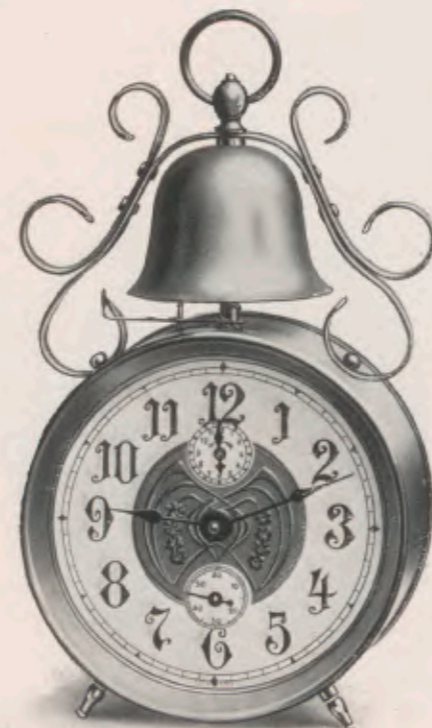

Altura 20 cm.

No. 4223 Despertador.

**Parana.**

19 cm.

No. 4222 Despertador.

**Negus.**

Cajas de zinc niqueladas.

Al andar el reloj, el negro mueve los ojos.