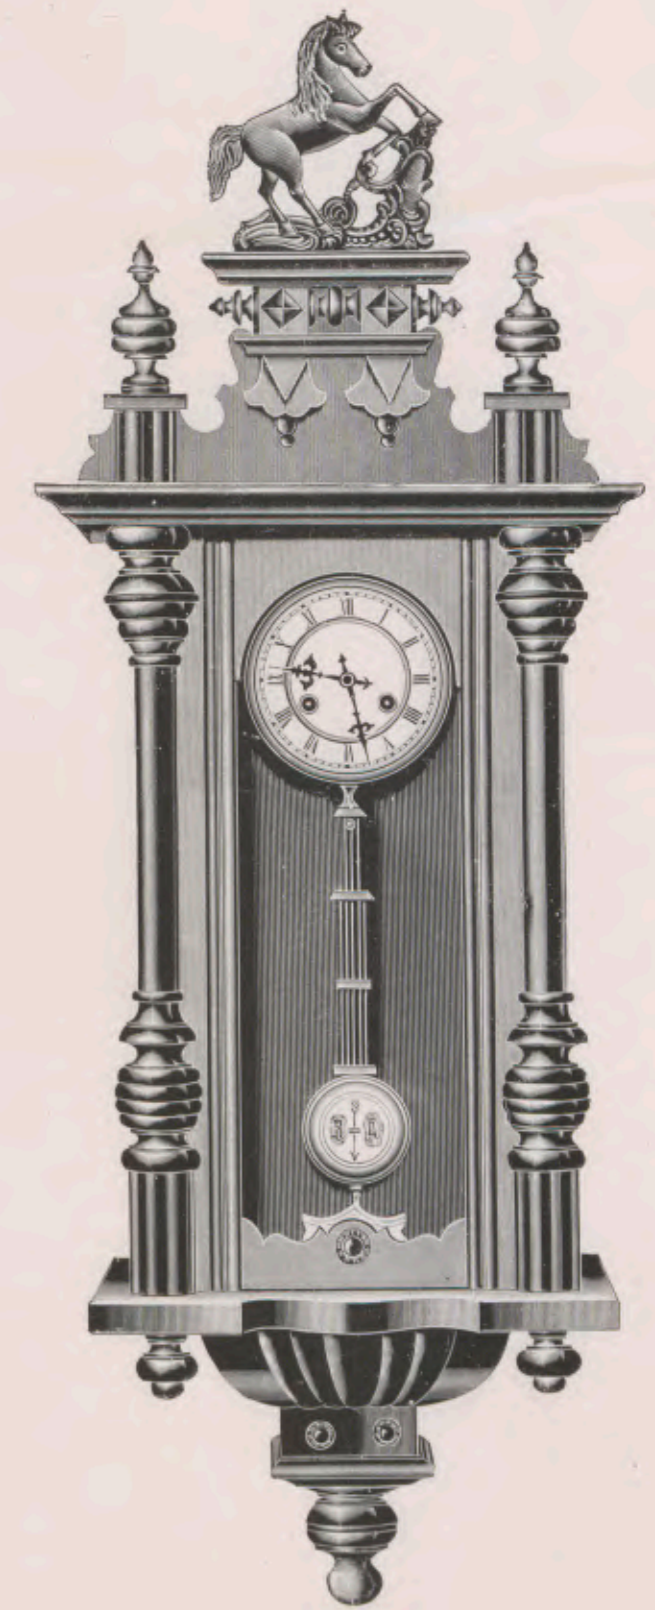

Burgund II.

106 cm.

No. 210 15 dias soneria.