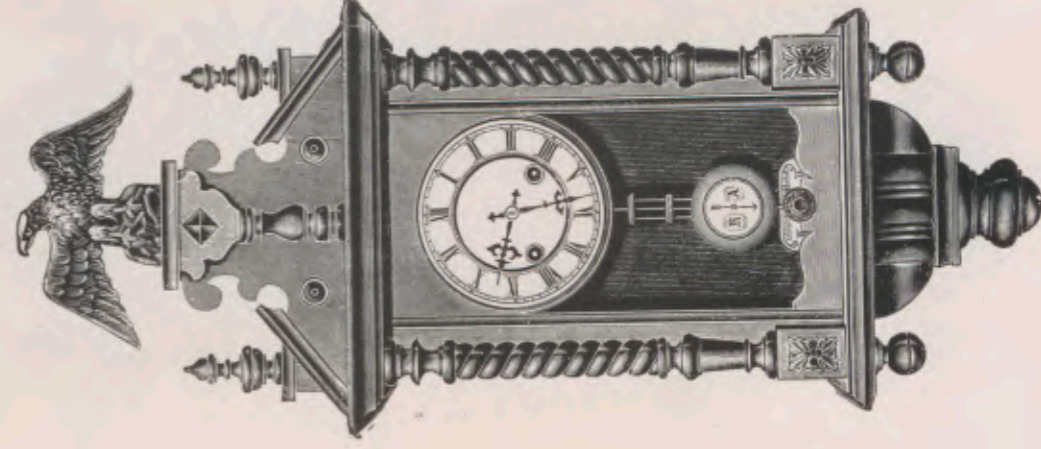

Madagascar.

77 cm.
No. 1270 1 día sonería.
" 1370 15 días "