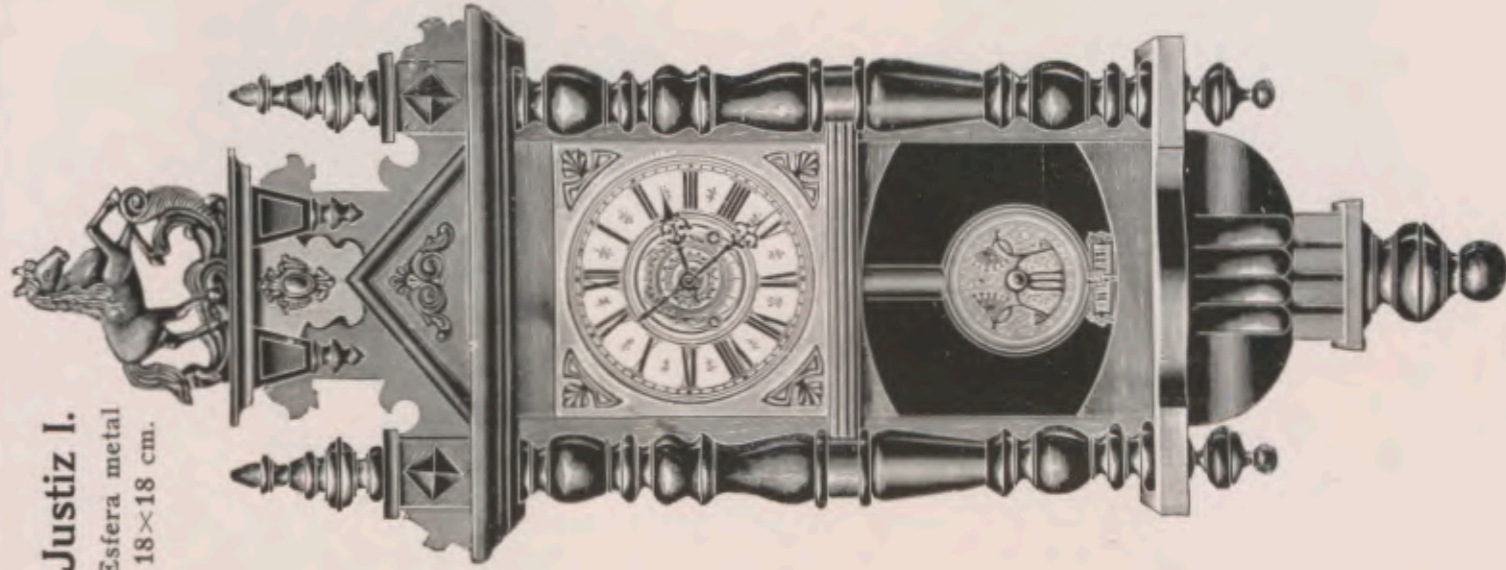

Beatrice I.

94 cm.  
No. 1423 15 dias soneria.

Beatrice II.

96 cm.  
No. 1425 15 dias soneria.

Justiz I.  
Esfera metal  
18x18 cm.

Altura 97 cm.  
No. 6525 15 dias soneria.

Reguladores, tamaño mediano. Nogal pulido.  
Brandenburg.  
Esfera 15 cm, celuloïd.