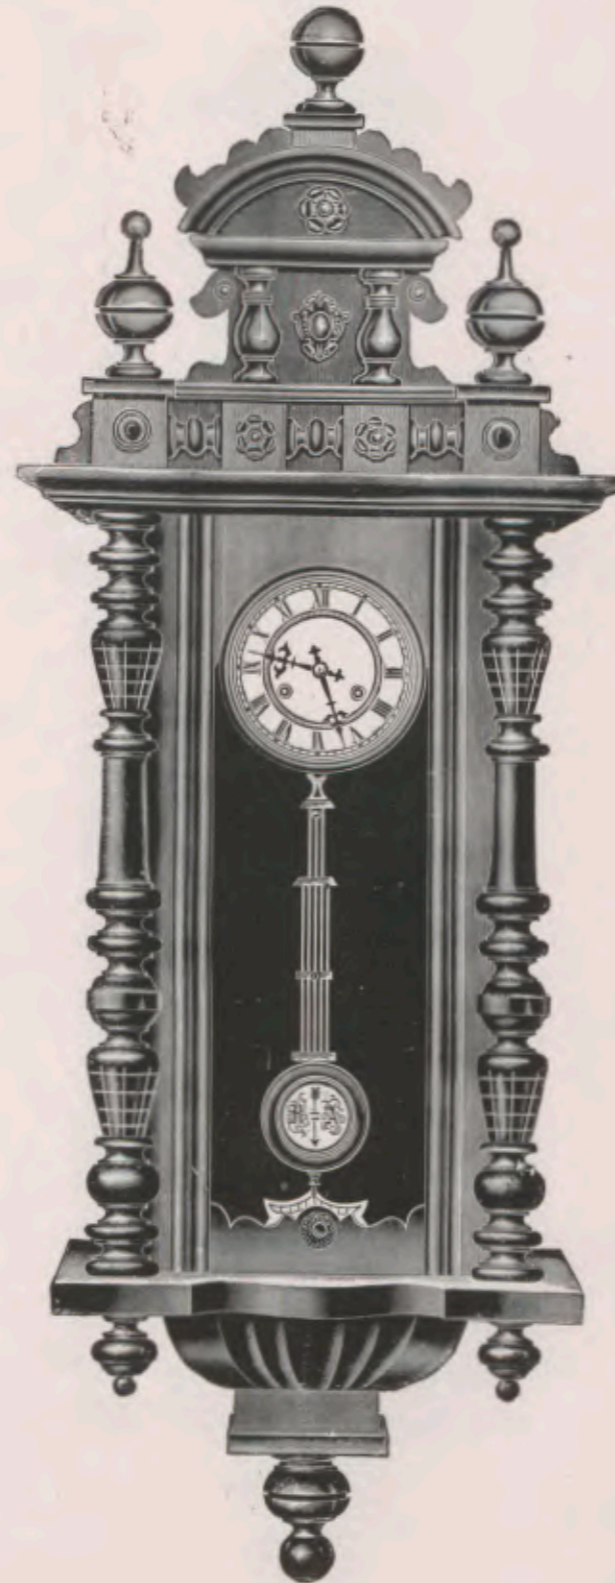

Untersberg II.

112 cm.

No. 6018 15 dias soneria.