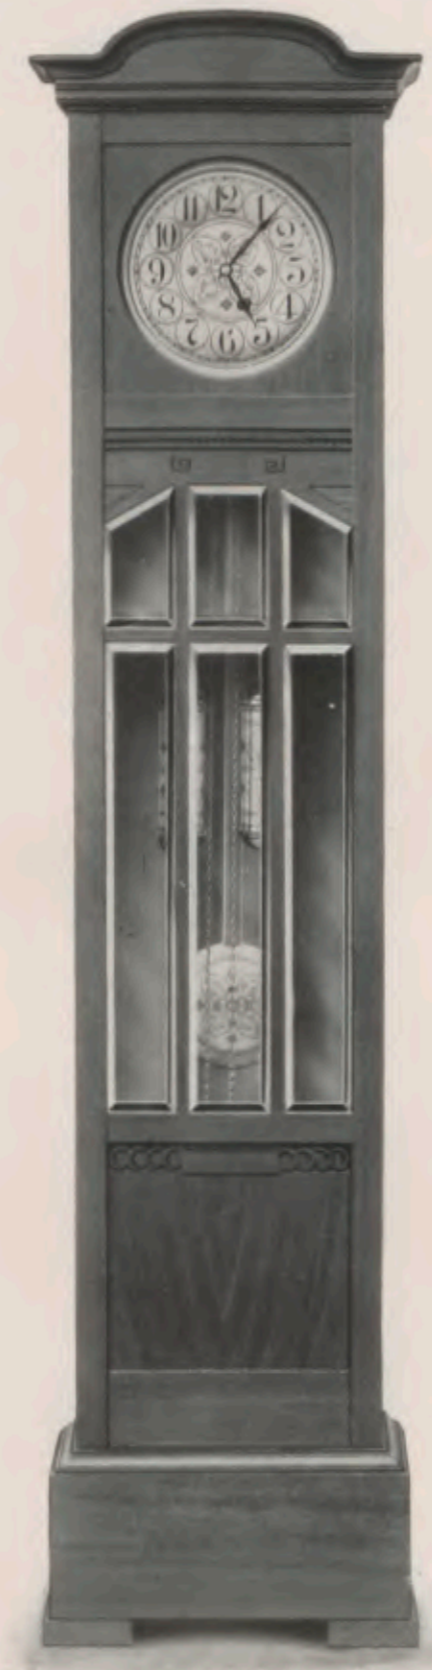

Zollern.

Roble. Esfera plateada.

Altura 212 cm.

No. 6716 . Máquina con piñones de linterna, platinas macizas pulidas . No. 6704
» 6717 . . . . . Máquina maciza con sonería á sierra . . . . . » 6705
8 días doble Gong.