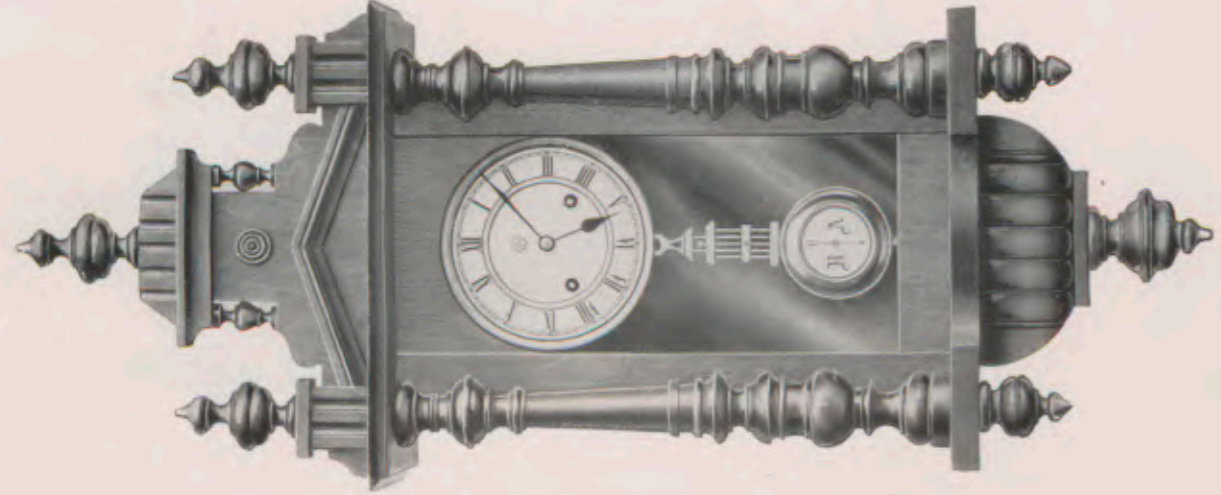

78,5 cm.
No. 6992 1 día sonería.
" 6993 15 días "