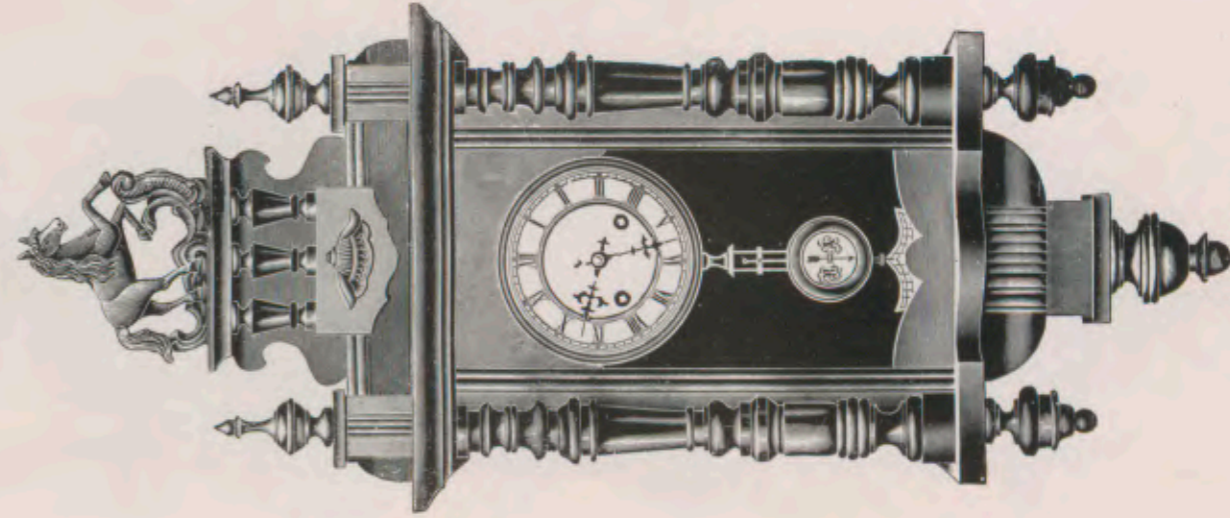

78 cm.  
No. 7084 15 días sonería.

80 cm.  
No. 6994 1 día sonería.  
" 6995 15 días "

Reguladores, tamaño pequeño.

Nogal mate y pulido. Vidrios en los lados.

Aragonia.

Altura 84 cm.  
No. 6901 1 día sonería.  
" 7001 15 días "