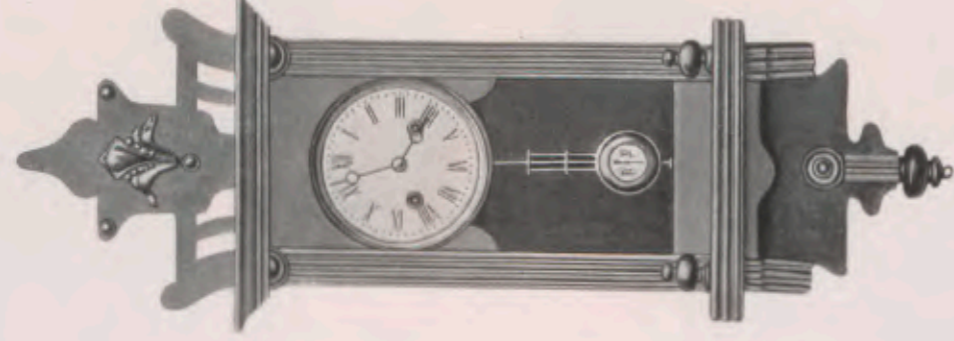

Herbert.

61 cm.
No. 5055 1 día sonería.
" 5056 15 días "