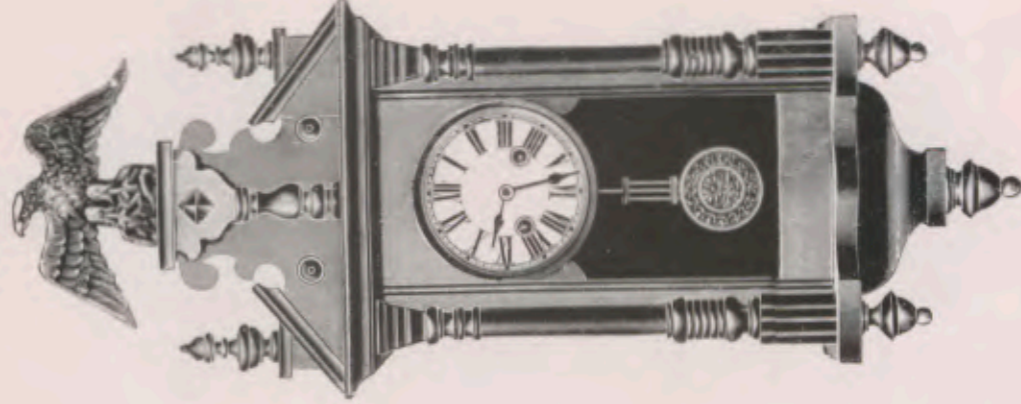

Belgrad.

Altura 73 cm.
No. 1549 S 1 día sonería.
" 3549 15 días "