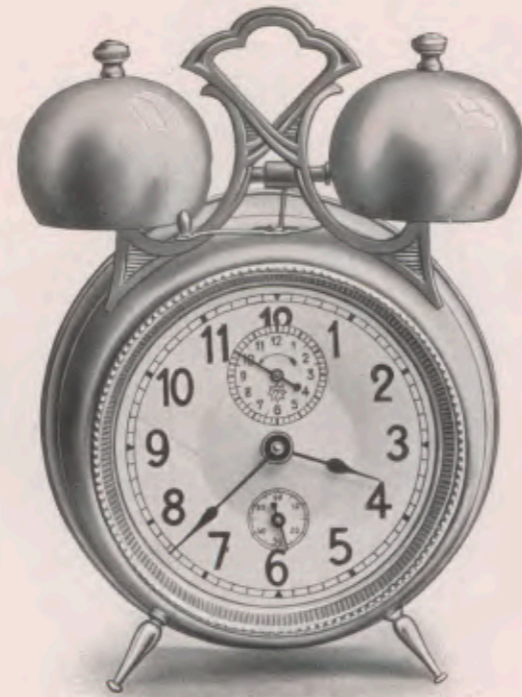

**Hurra.**

Caja de laton, adorno color oro.

Altura 20,5 cm.

No. 5458 Niquelado } Despertador.  
" 5459 Color cobre }

**Royal.**

20 cm.

No. 6899 Niquelado } Despertador.  
" 6900 Color cobre }

**Klein Korona.**