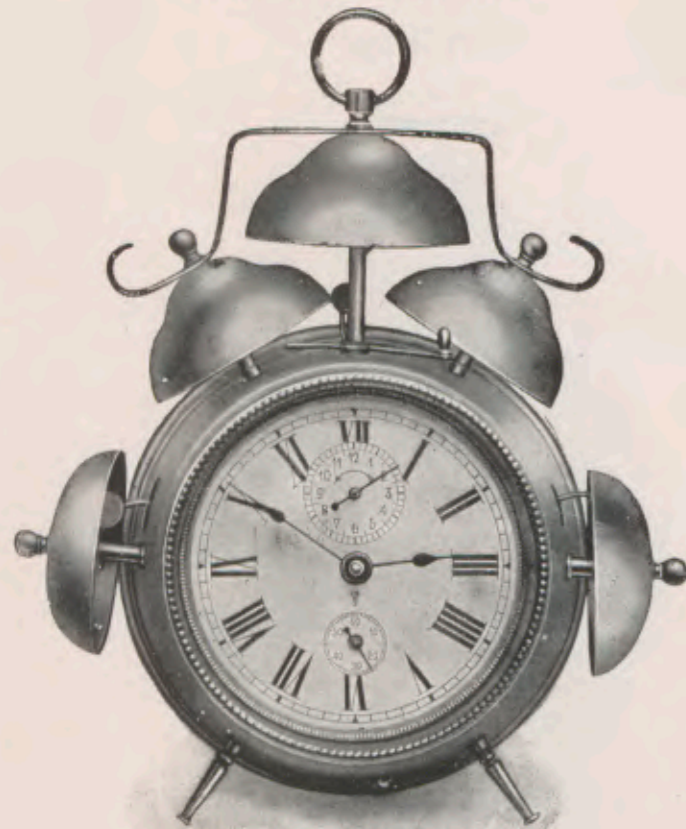

Steinbock.

Caja de zinc niquelada.

Altura 21 cm.

No. 4168 Despertador.