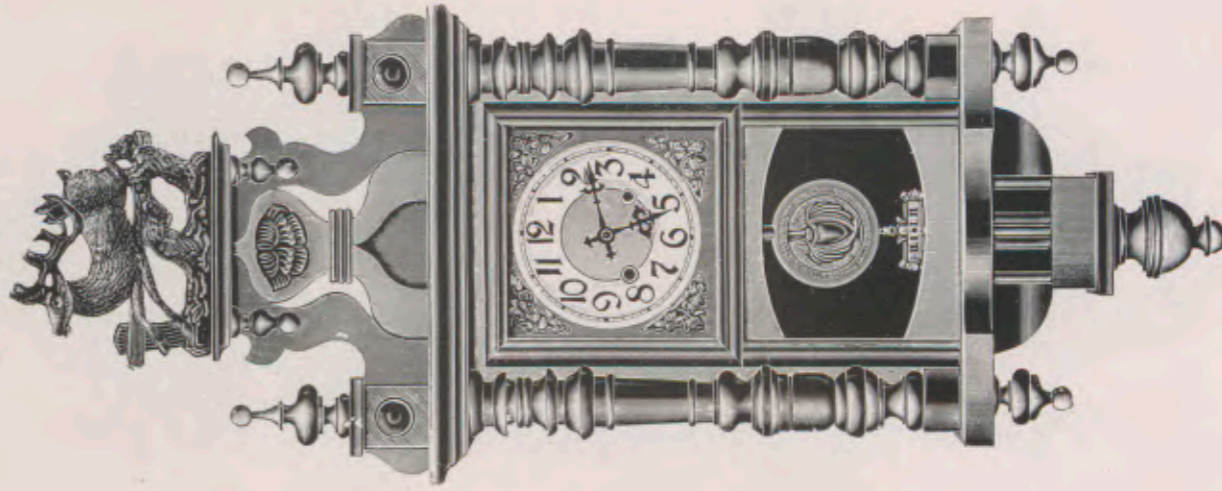

Andalusia.

85 cm.  
No. 6902 1 día sonería.  
" 7002 15 días "

Melodie.

89 cm.  
No. 6907 1 día sonería.  
" 7007 15 días "

Sopran.

88 cm.  
No. 6908 1 día sonería.  
" 7008 15 días "

Reguladores, tamaño mediano.  
Nogal pulido. Esfera 15 cm, celuloíd.