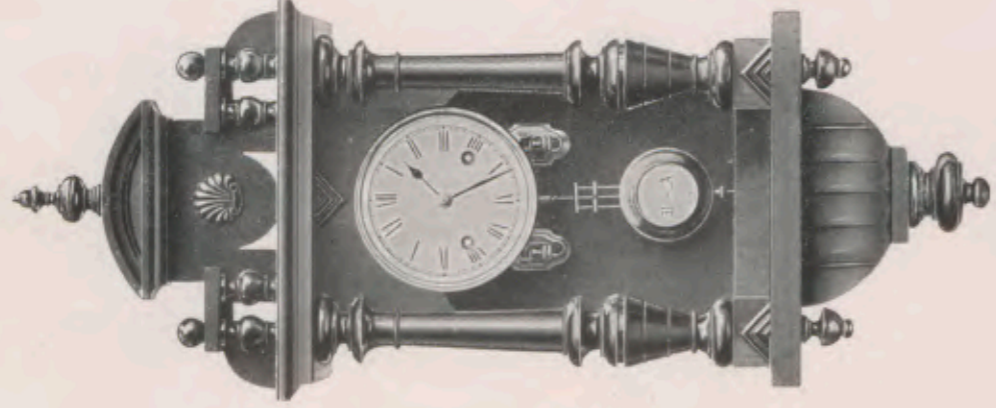

Reguladores, tamaño pequeño.

Nogal mate y pulido. Vidrios en los lados. Esferas blancas de celuloïd.

Kediri I.

Altura 63 cm.  
No. 6178 1 día sonería.  
" 6179 15 días "

Kediri II.

65,5 cm.  
No. 6181 1 día sonería.  
" 6182 15 días "