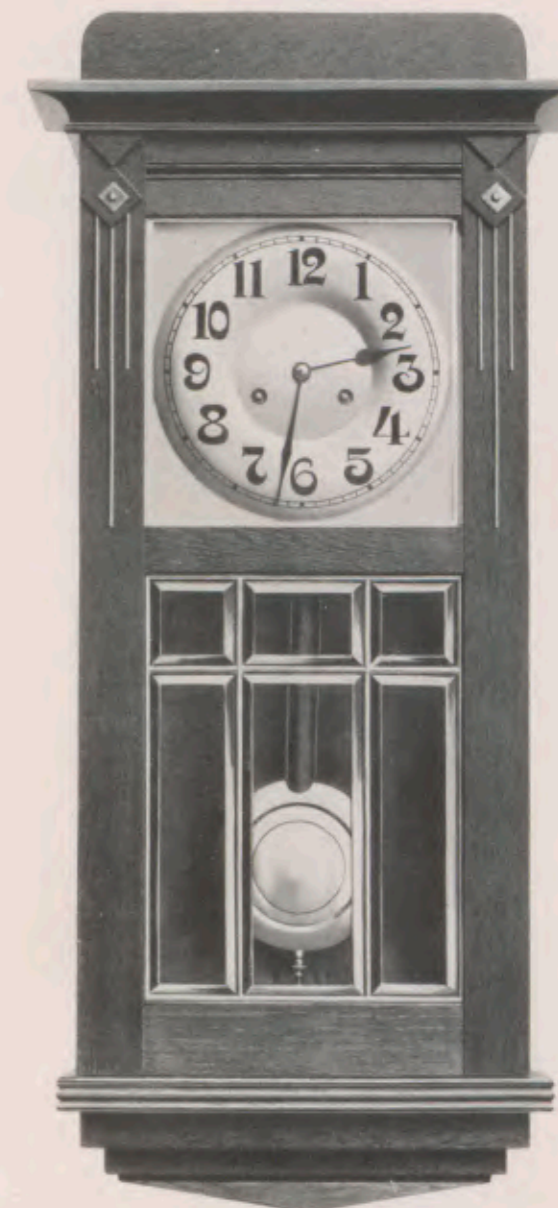

Genua.

Nogal mate, roble ó caoba.
Esfera plateada 21x21 cm.

Altura 78 cm.

No. **5990** Nogal.
" **5991** Roble.
" **5992** Caoba.