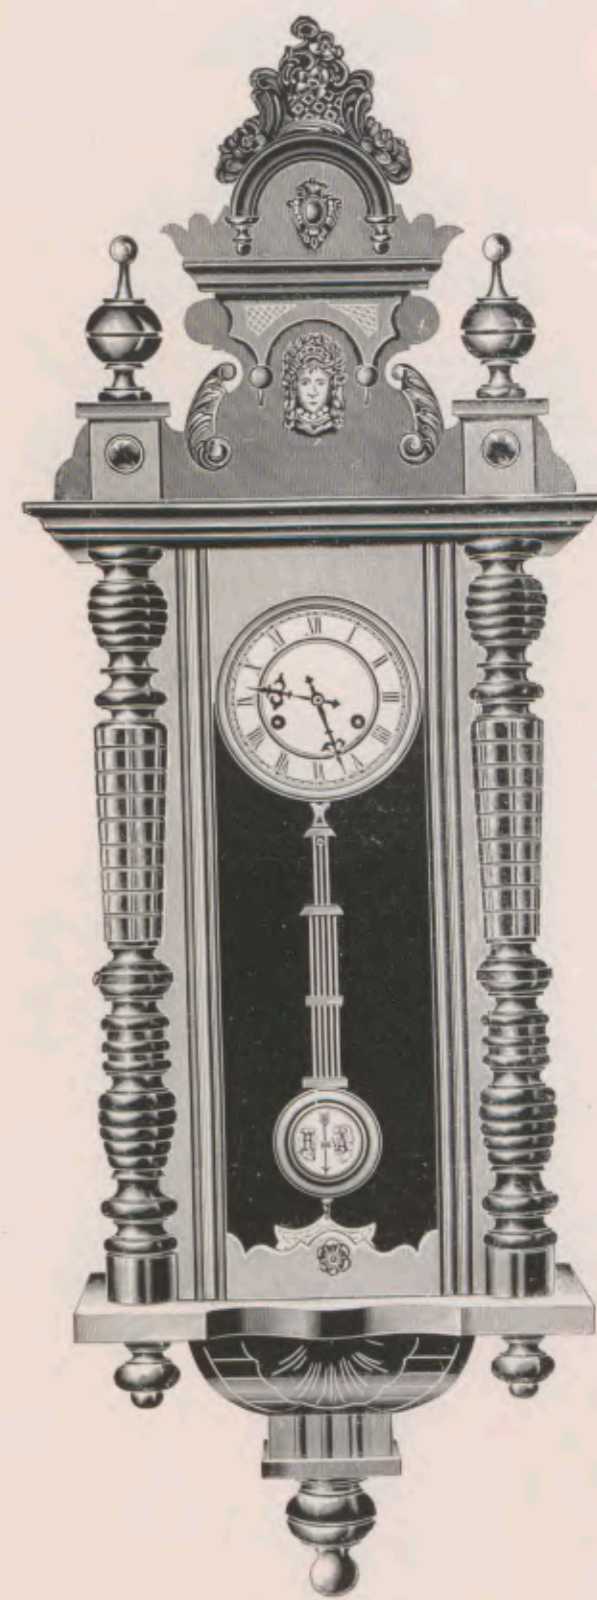

113 cm.

No. 6024 15 dias soneria.