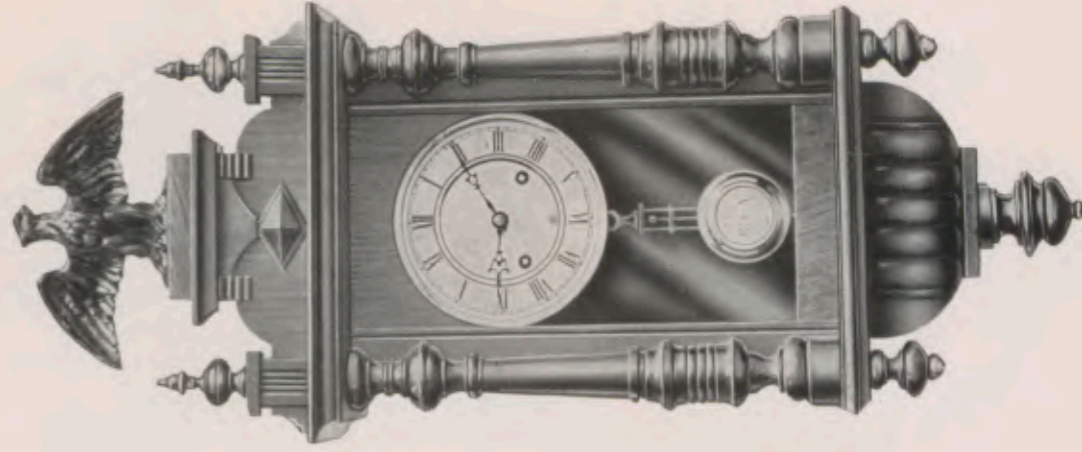

Eitelfritz.

65,5 cm.  
No. 4038 1 día sonería.  
" 4052 15 días "

Albrecht.

67,5 cm.  
No. 7005 1 día sonería.  
" 7006 15 días "

Guatemala III.

Altura 72 cm.  
No. 7013 1 día sonería.  
" 7014 15 días "

Reguladores, tamaño pequeño.