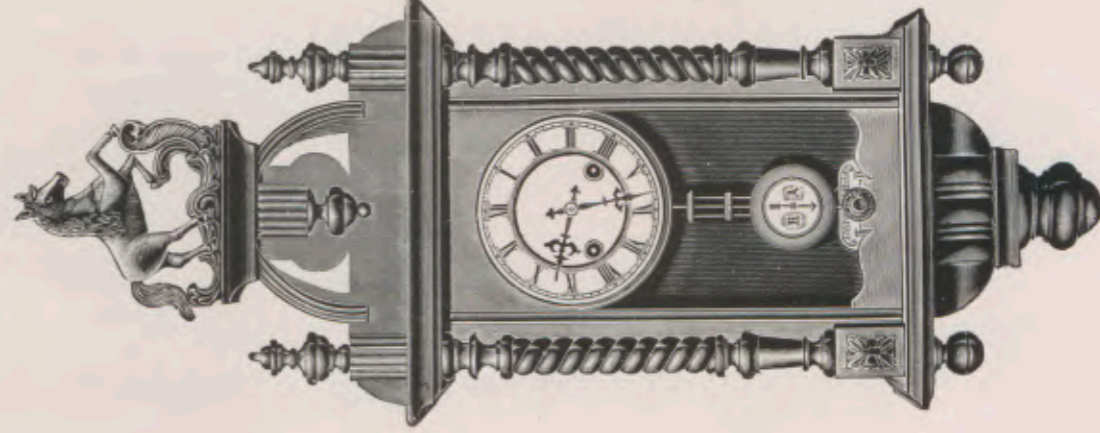

Celebes.

77 cm.
No. 1258 1 día sonería.
" 1358 15 días "