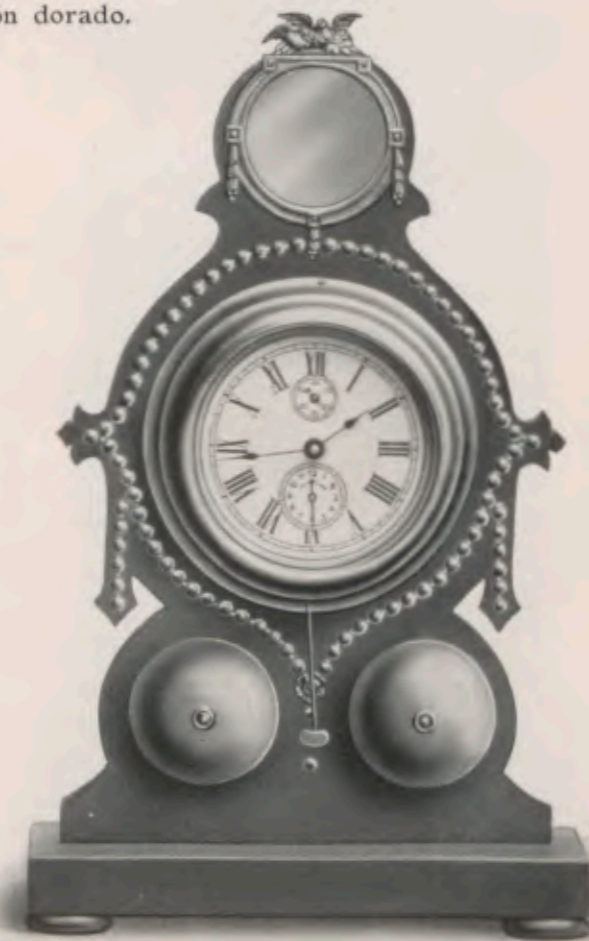

Altura 34 cm.  
No. 2606 Despertador.

**Venedig.**

36 cm.  
No. 2607 Despertador.

**Diadem.**

Nogal pulido. Esfera de 20 cm diámetro.

Altura 57 cm.  
No. 4011 1 día soneria.

**Sardinia.**

Nogal pulido con adornos de bronce.