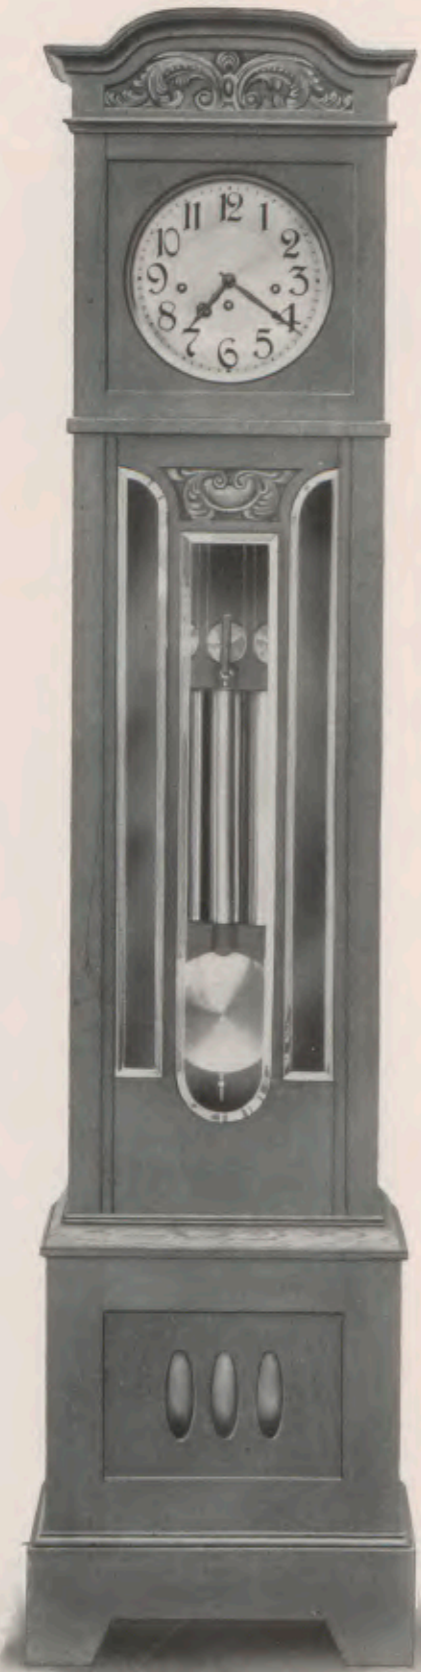

Wittelsbach.

Roble. Esfera plateada.

Altura 212 cm.

No. 6743

8 días sonería 1/4 con carillon (Westminster) 5 Gongs.
(Gong „Gloria“ de sonoridad incomparable, 16 barras.)