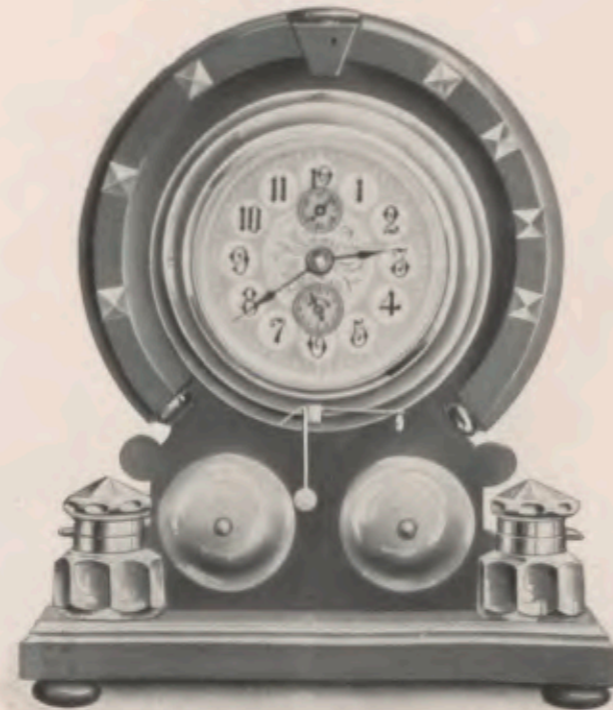

La Plata.

Caoba, armazón niquelado.

27 cm.
No. 2609 Despertador.