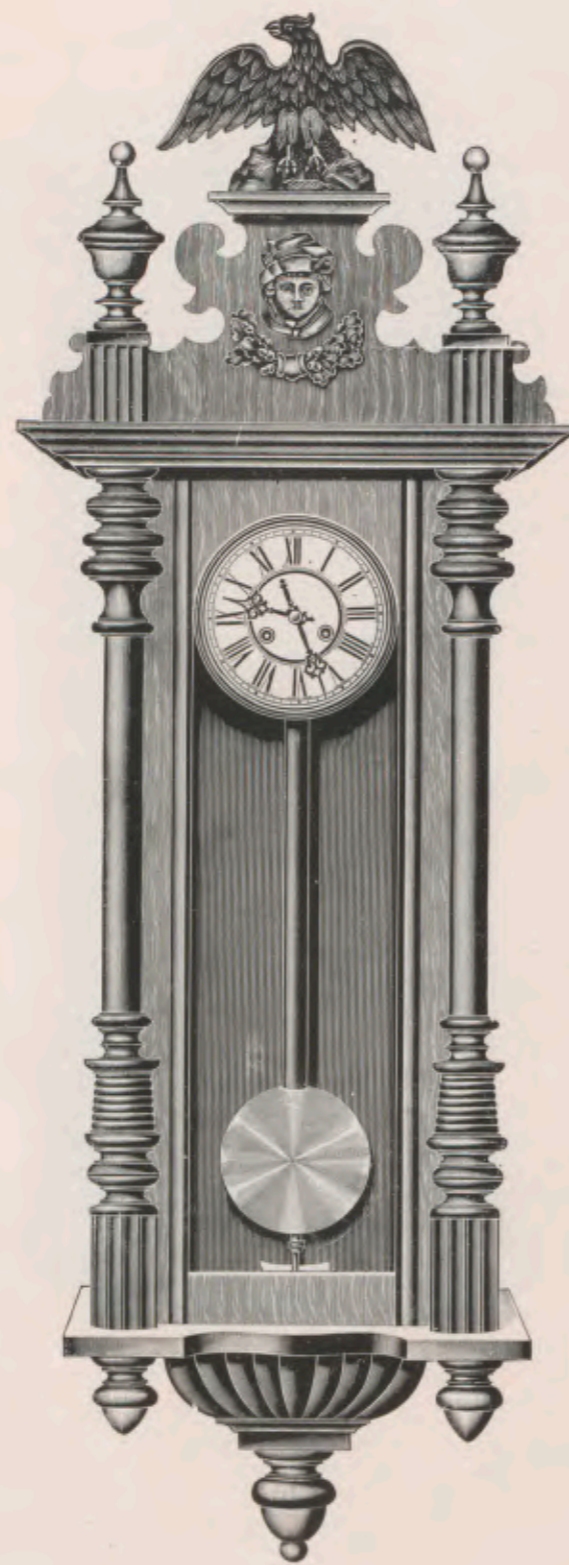

Chamberlain II.

Nogal pulido. Esfera 18 cm.

137 cm.

No. 291 15 dias soneria.