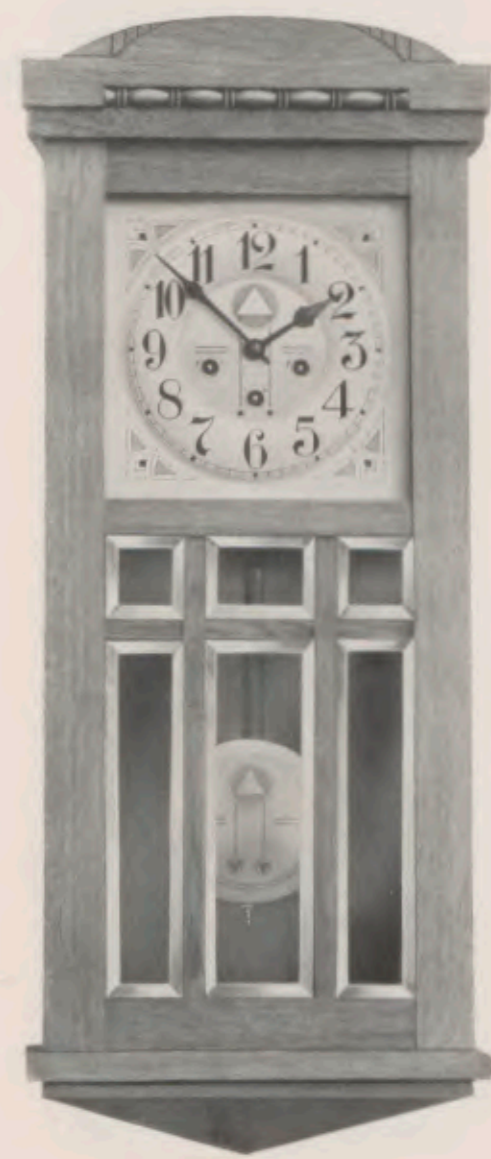

Padua I.

Nogal mate.
Esfera plateada 21×21 cm.