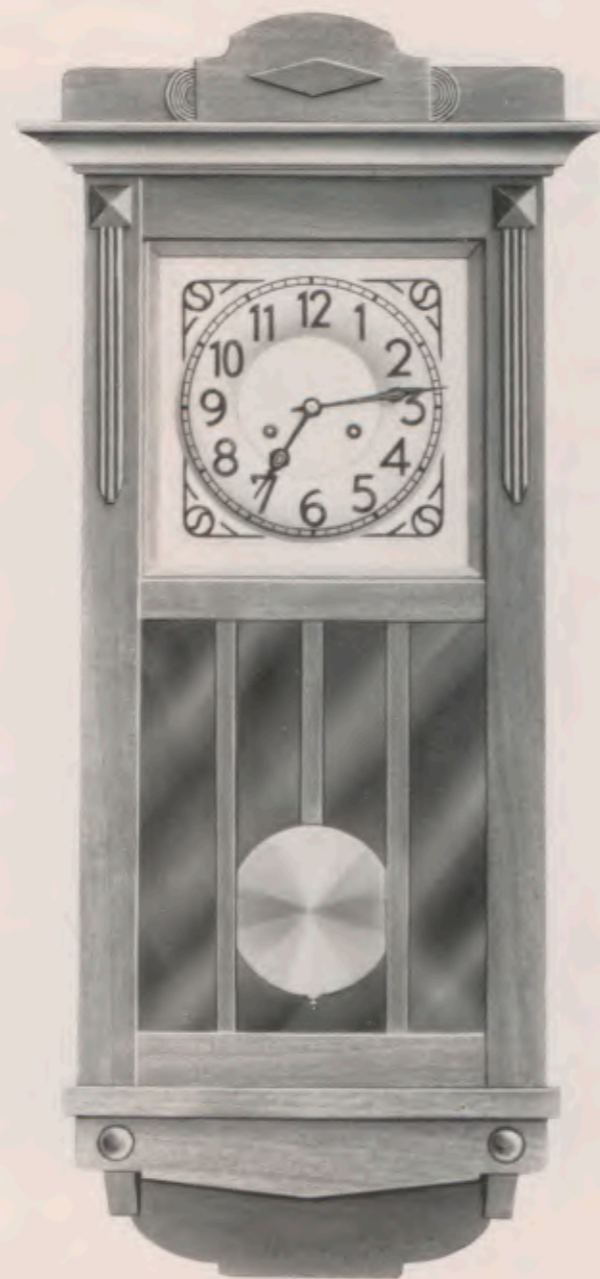

Schramberg II.

Nogal. Esfera plateada.

79 cm.

No. 7107 Nogal.