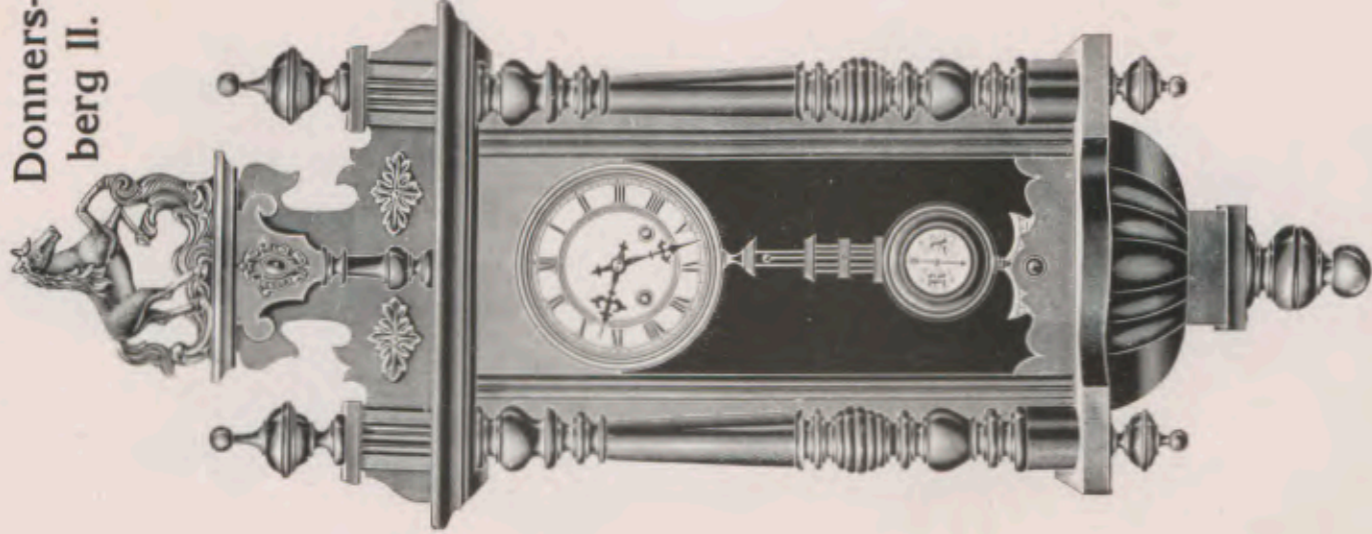

Donnersberg II.

100 cm.
No. 6500 15 dias soneria.