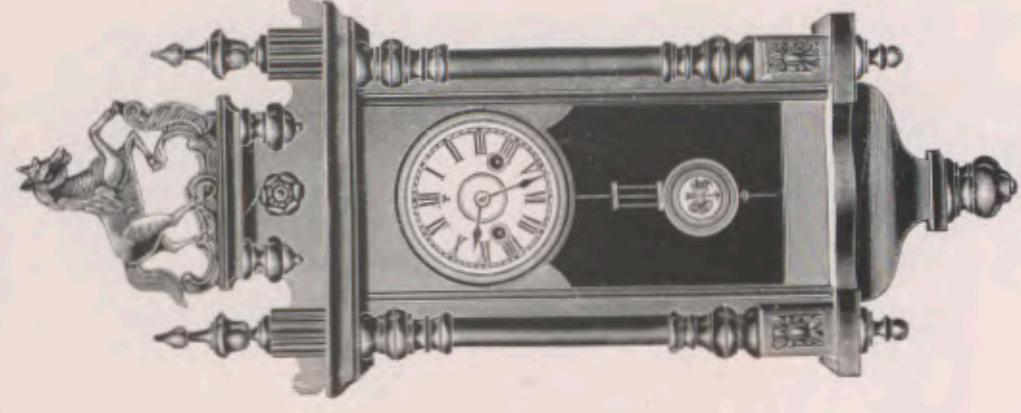

Roustchouk.

70 cm.
No. 1548 1 día sonería.
" 3548 15 días "