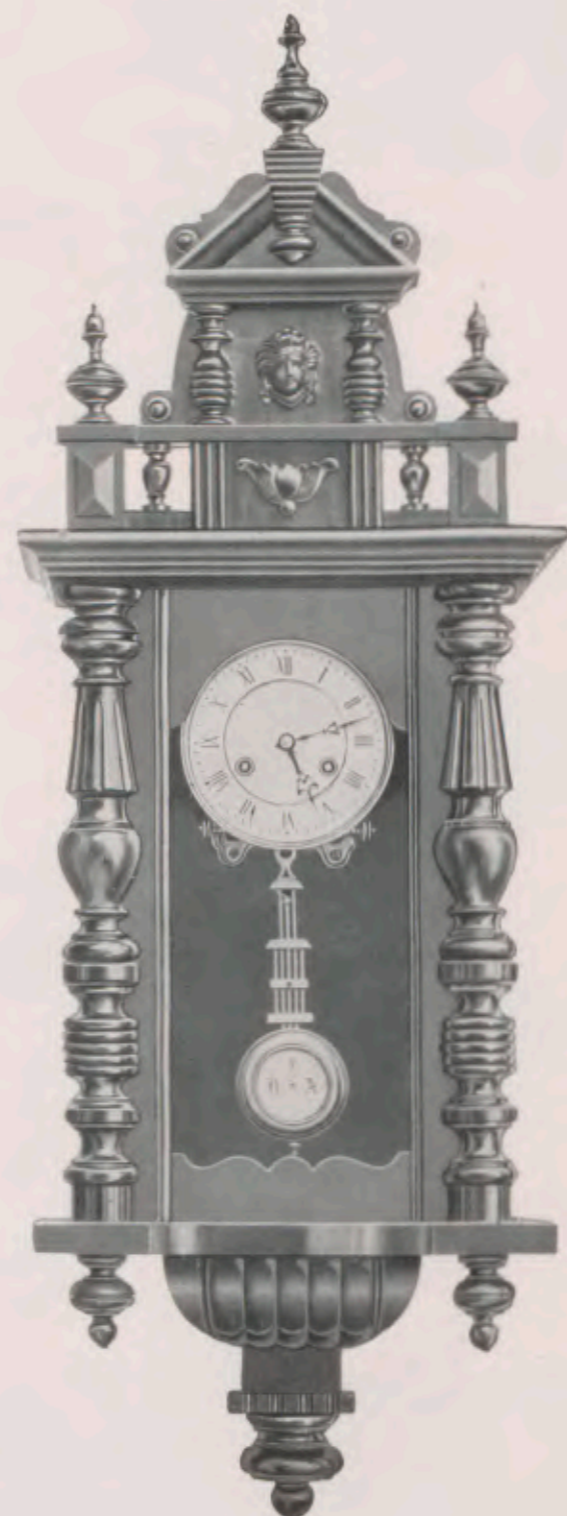

99 cm.

No. 5839 15 días sonería.

Reguladores.

Lloyd III.

Nogal mate. Esferas blancas de celuloid 15 cm.