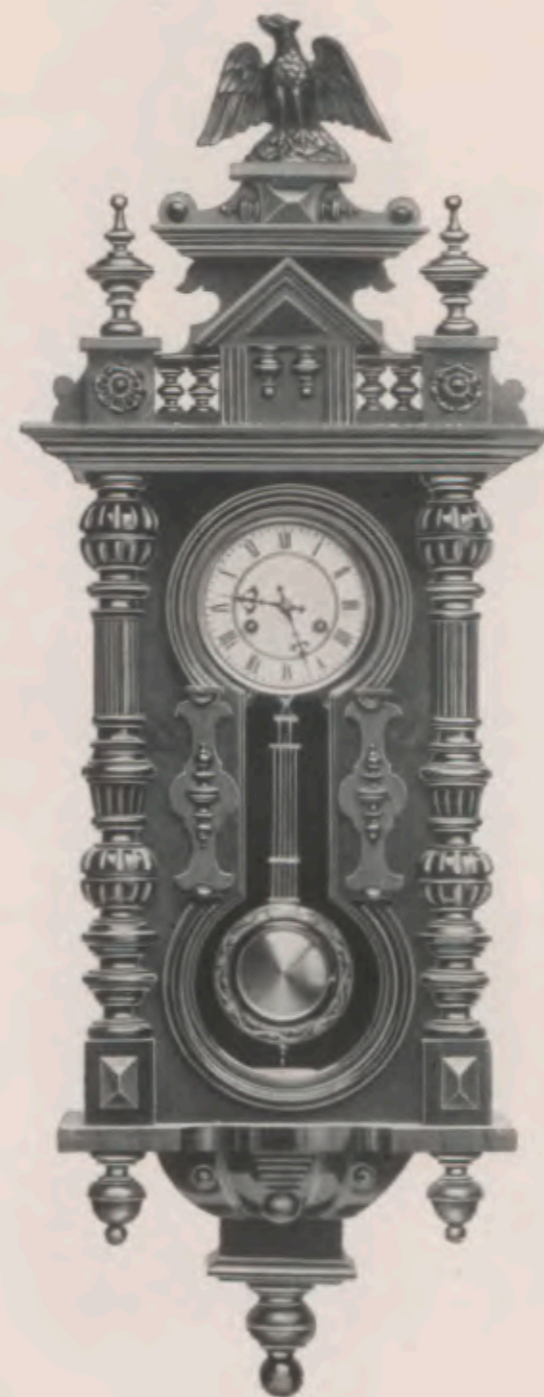

No. 502 15 dias soneria.

James I.

110 cm.

No. 500 15 dias soneria.

Reguladores.

Vulkan I.

Nogal pulido. Esfera 15 cm.

Altura 113 cm.