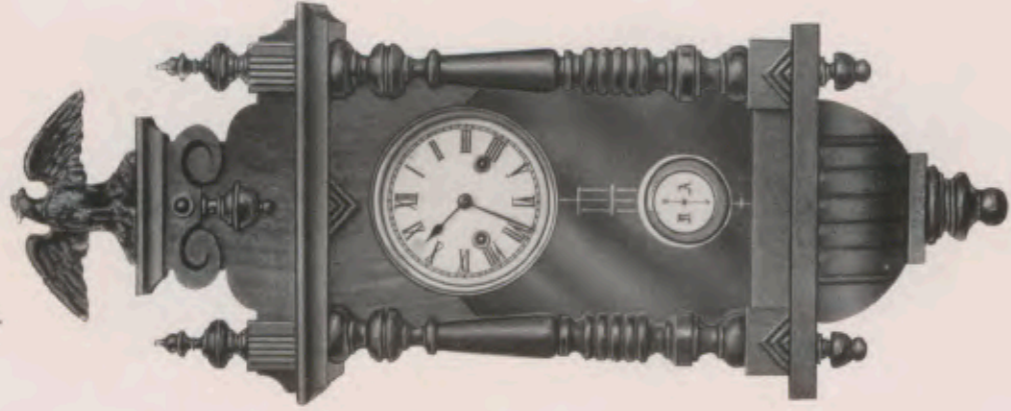

Reguladores, tamaño pequeño.

Nogal mate y pulido. Vidrios en los lados. Esferas blancas de celuloïd.

Kediri I.

Altura 63 cm.
No. 6178 1 día sonería.
" 6179 15 días "