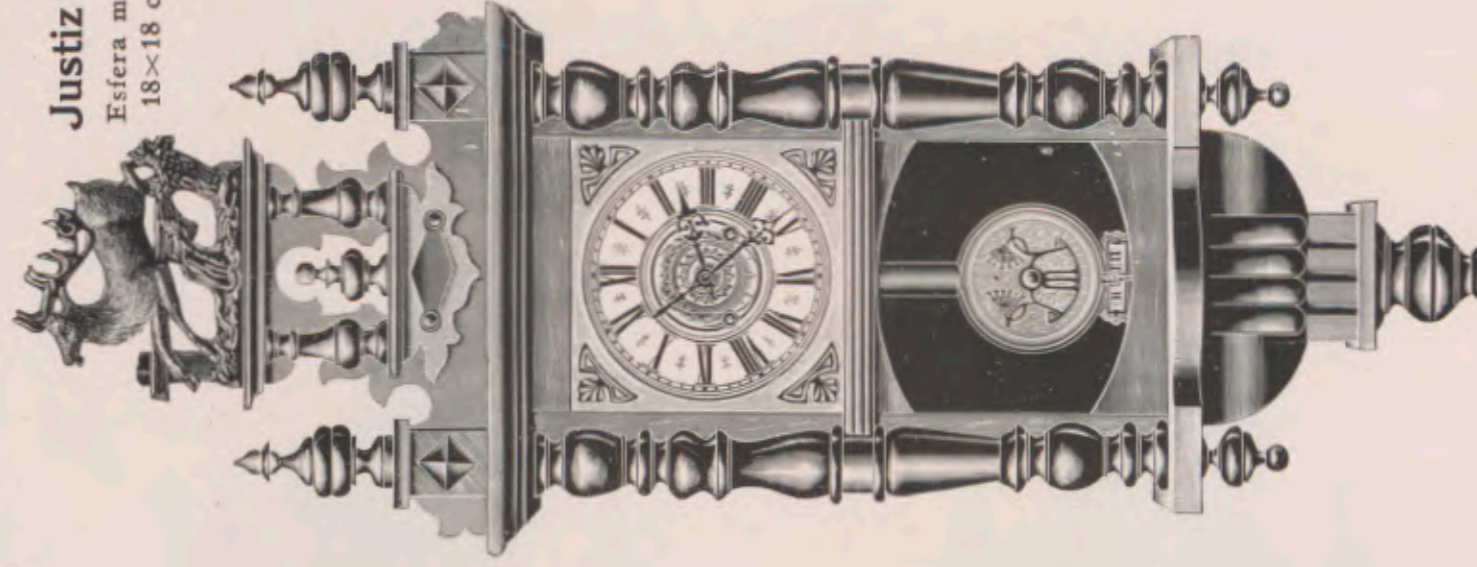

Justiz II.
Esfera metal
18x18 cm.

97 cm.
No. 6528 15 dias soneria.