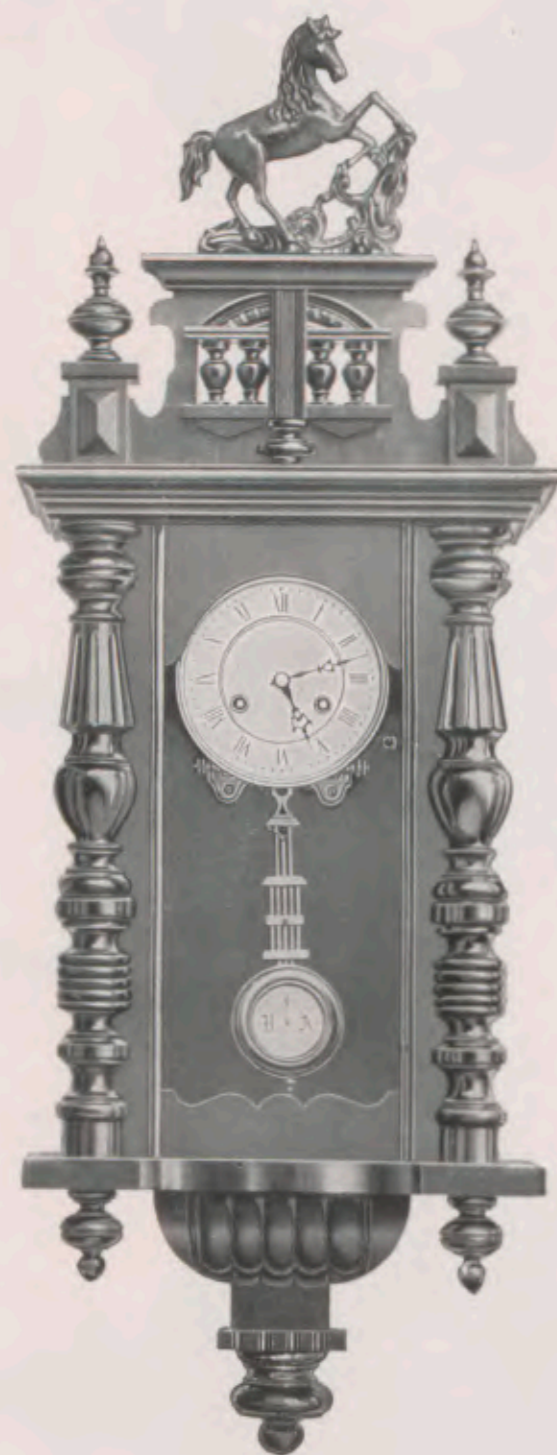

Reguladores, tamaño mediano.

Thuringia I.

Nogal mate. Esferas blancas de celuloid 15 cm.

Altura 95 cm.

No. 5837 15 días sonería.

Thuringia II.