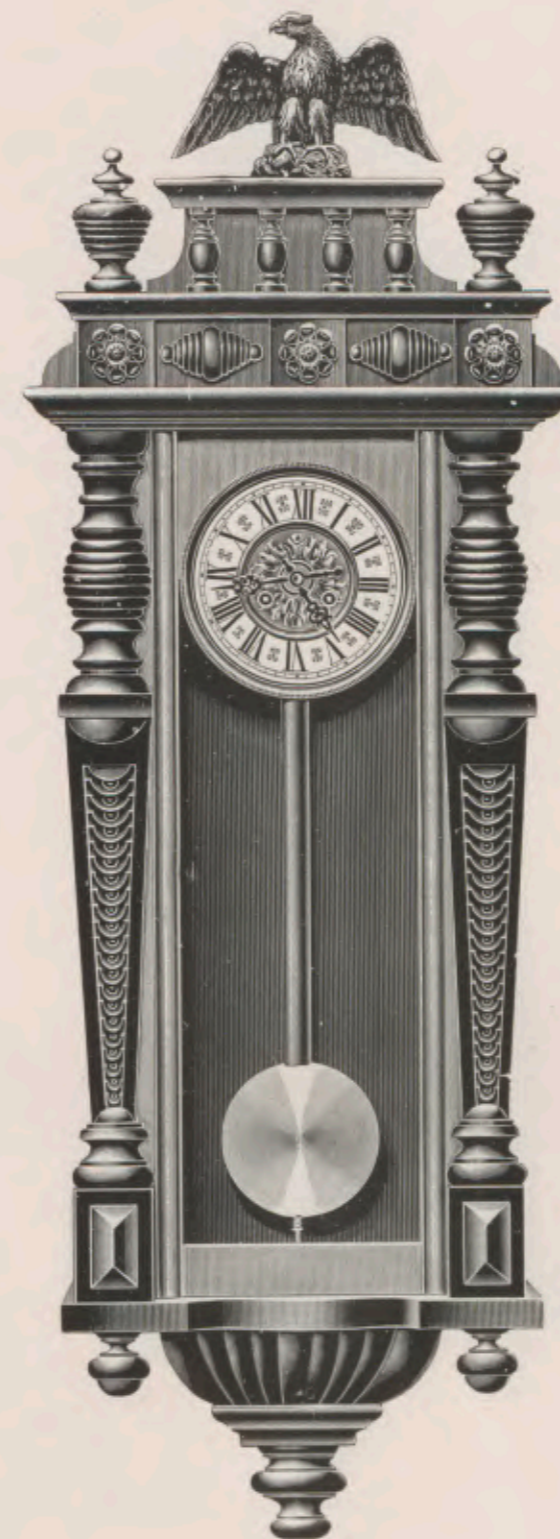

Reguladores.

Witte.

Nogal pulido. Esfera 18 cm.

Altura 141 cm.

No. 448 15 dias soneria.