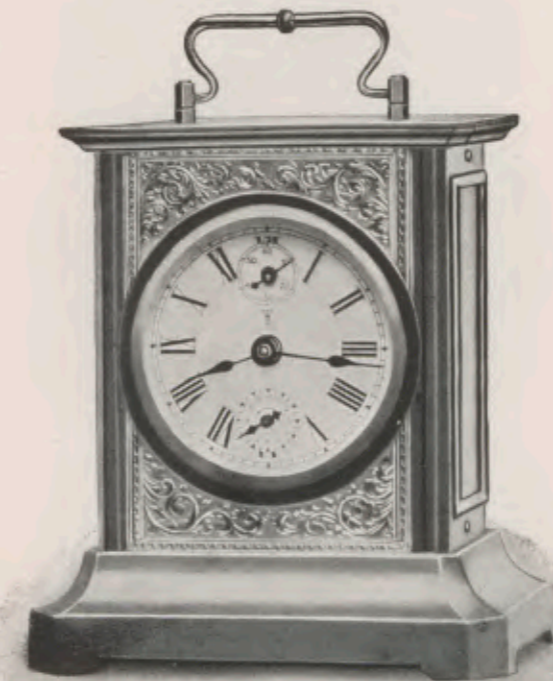

Record Joker.

Caja de zinc niquelada con frente dorado los lados macizos.

Altura 17,5 cm.

- No. 4139 Despertador.
- " 4142 " con música.