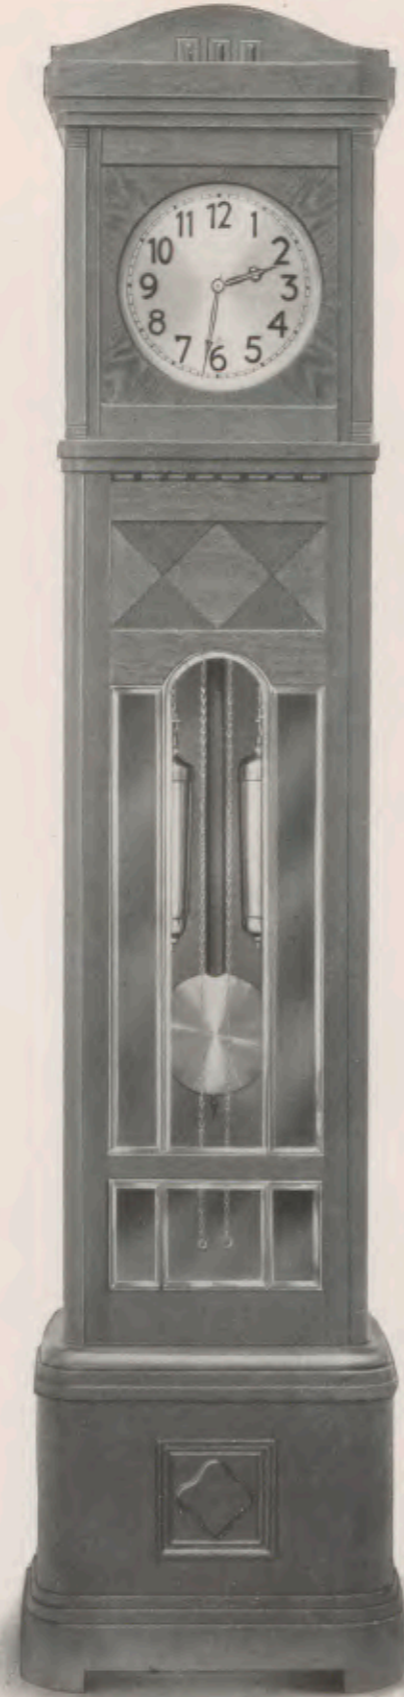

Württemberg.

Roble. Esfera plateada.

218 cm.

No. 7062

Máquina con piñones de linterna, platinas macizas pulidas.
8 días doble Gong.

Marca de Fábrica.

Productos de la Fábrica
en Schwenningen.