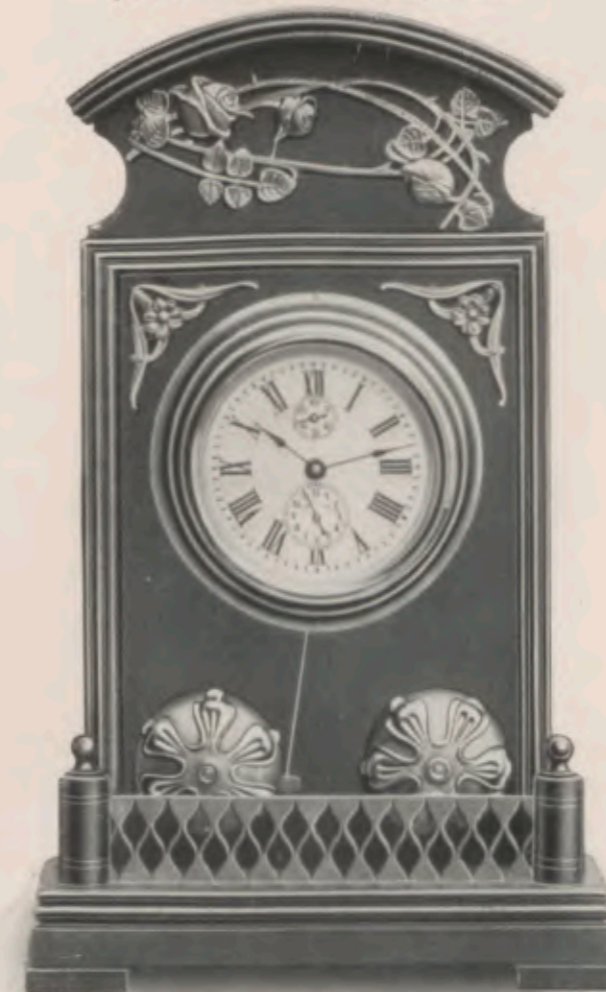

Pisa.

Aliso mate, armazón dorado.

Altura 39 cm.
No. 2608 Despertador.