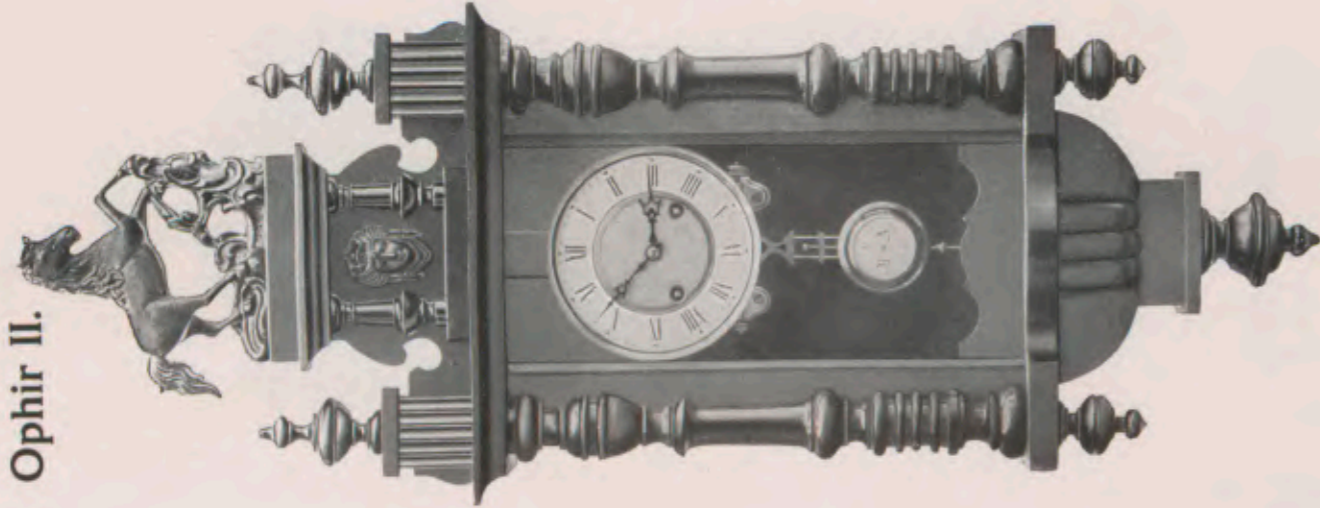

Reguladores, tamaño pequeño.

Nogal mate y pulido. Vidrios en los lados. Esferas blancas de celuloid.

Ophir II.

Panama I.

Panama IV.

Panama II.

Altura 86 cm.  
No. 5696 1 día sonería.  
" 5697 15 días "

78,5 cm.  
No. 6992 1 día sonería.  
" 6993 15 días "