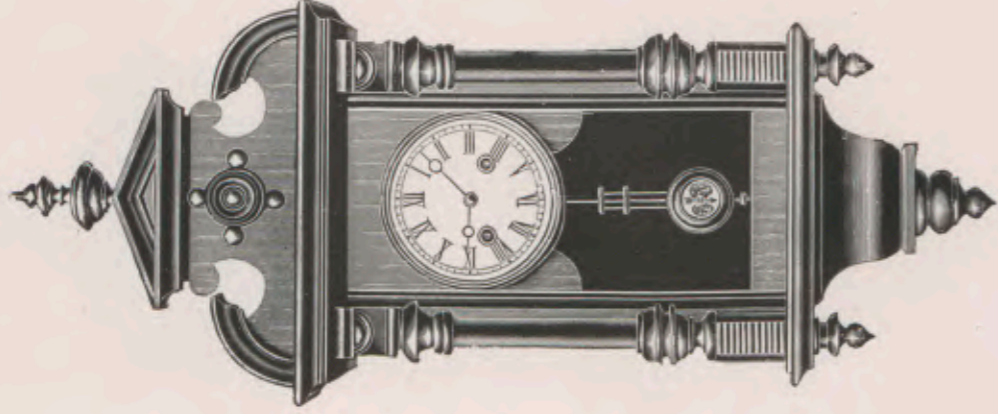

Eitelfritz.

65,5 cm.
No. 4038 1 día sonería.
" 4052 15 días "