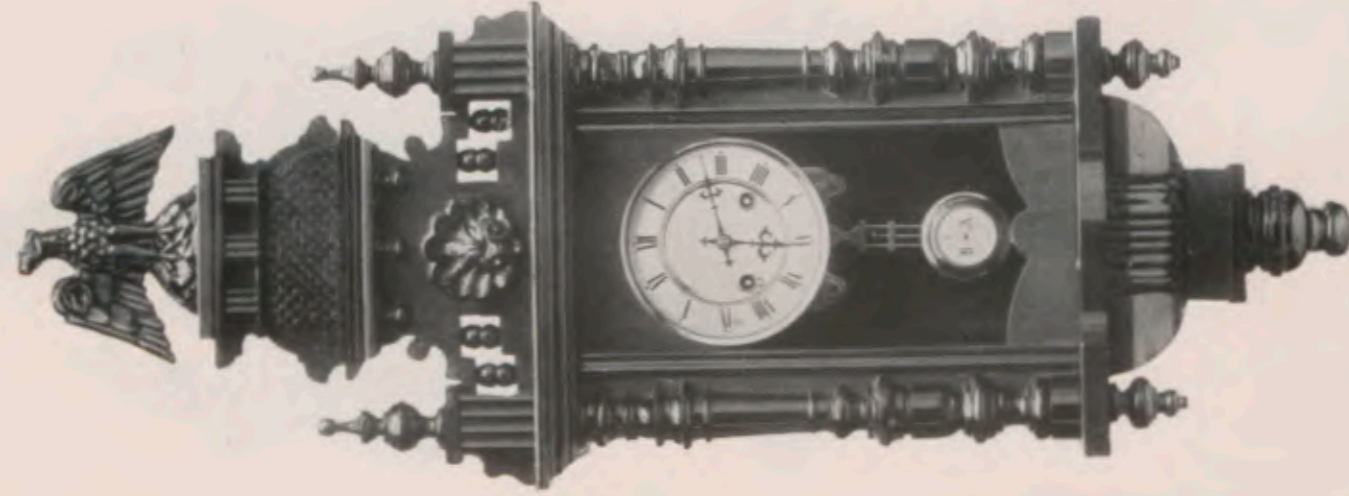

Reguladores, tamaño mediano.
Nogal pulido. Esfera 15 cm, celuloíd.

Oceana I.

Altura 90 cm.
No. 6056 15 días sonería.