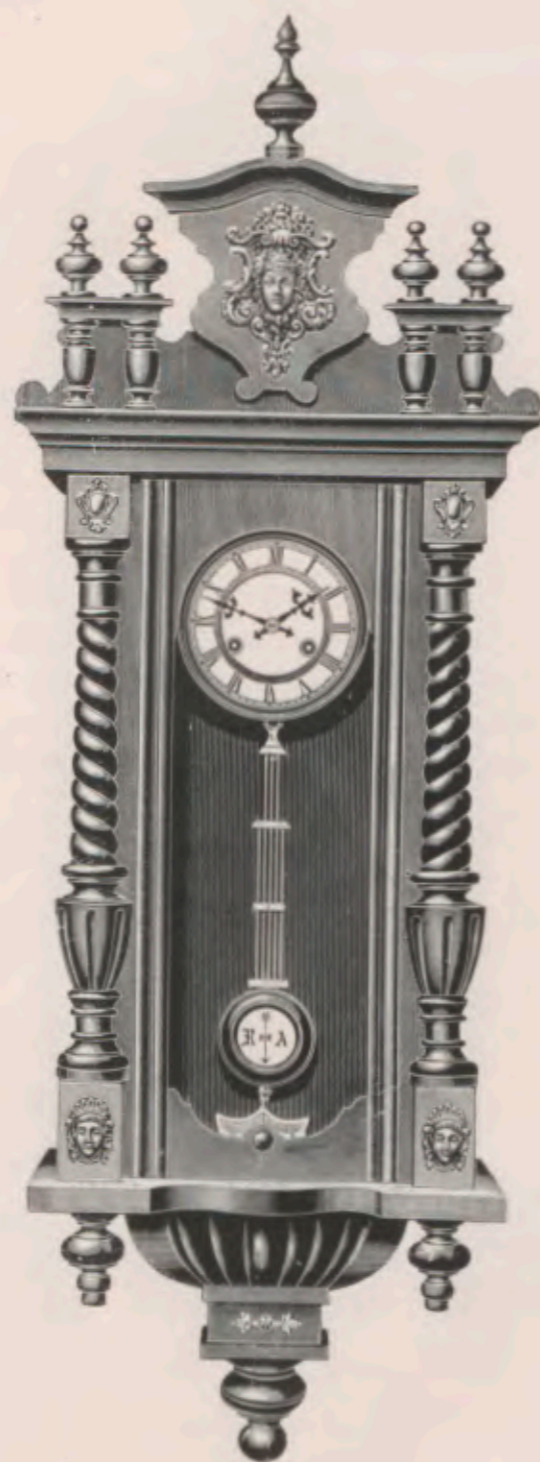

110 cm.

No. 500 15 dias soneria.