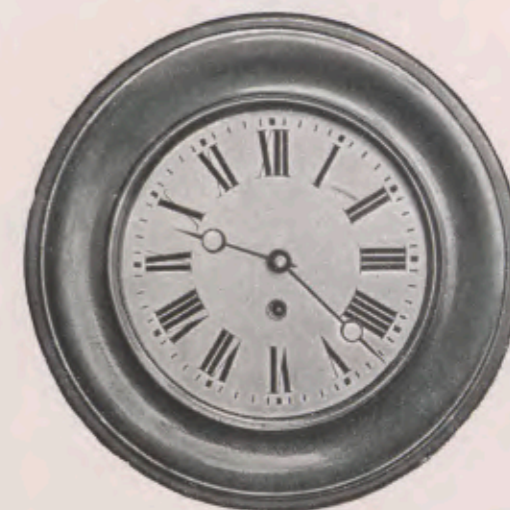

**Agnes.**

Marco de madera, color nogal, negro ó imitación roble claro, pulido. Esfera de vidrio.

No.	Movimiento	Diámetro del marco.
No. 4356	15 días movimiento	} 27 cm
" 4357	1 día sonería	
" 4358	15 días "	} 29 cm
" 4193	15 " movimiento	
" 1004	1 día sonería	} 34 cm
" 1050	15 días "	
" 4359	15 " movimiento	} 34 cm
" 4360	1 día sonería	
" 4361	15 días "	} 36 cm
" 6691	15 " movimiento	
" 6692	1 día sonería	} 36 cm
" 6693	15 días "	