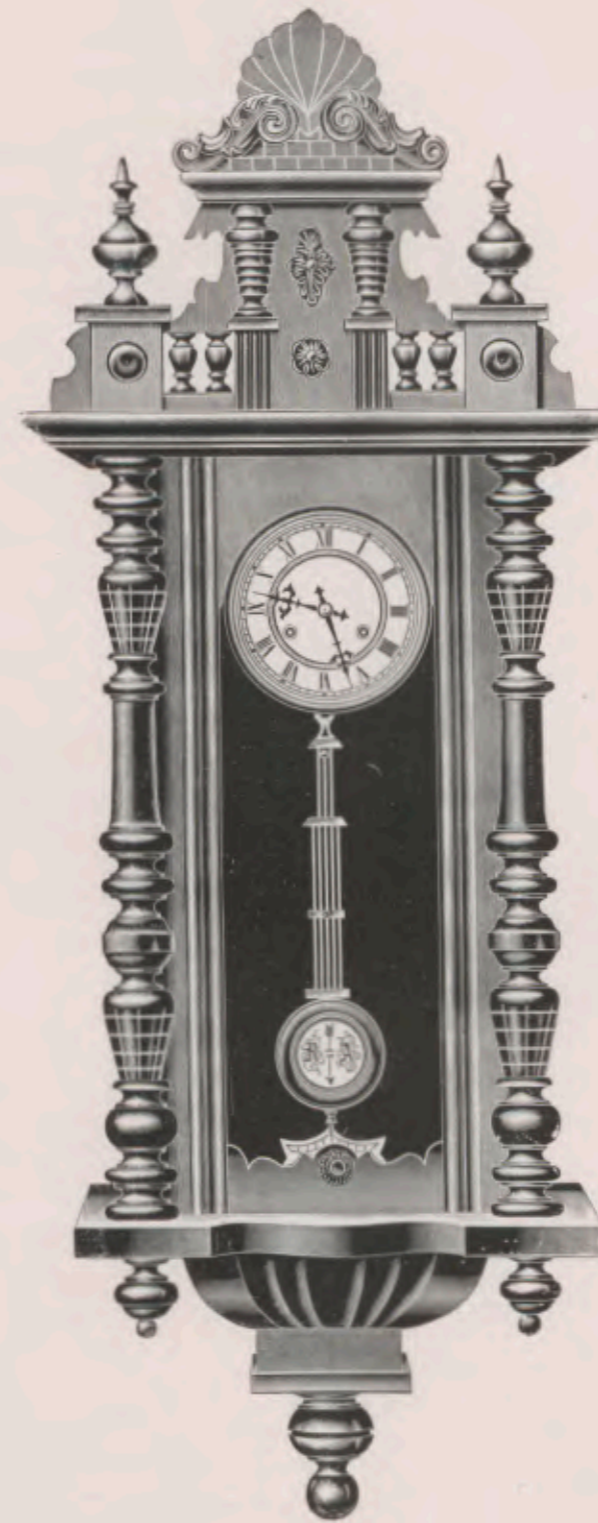

Reguladores.

Untersberg III.

Nogal pulido. Esfera 15 cm.

Altura 107 cm.

No. 6020 15 dias soneria.