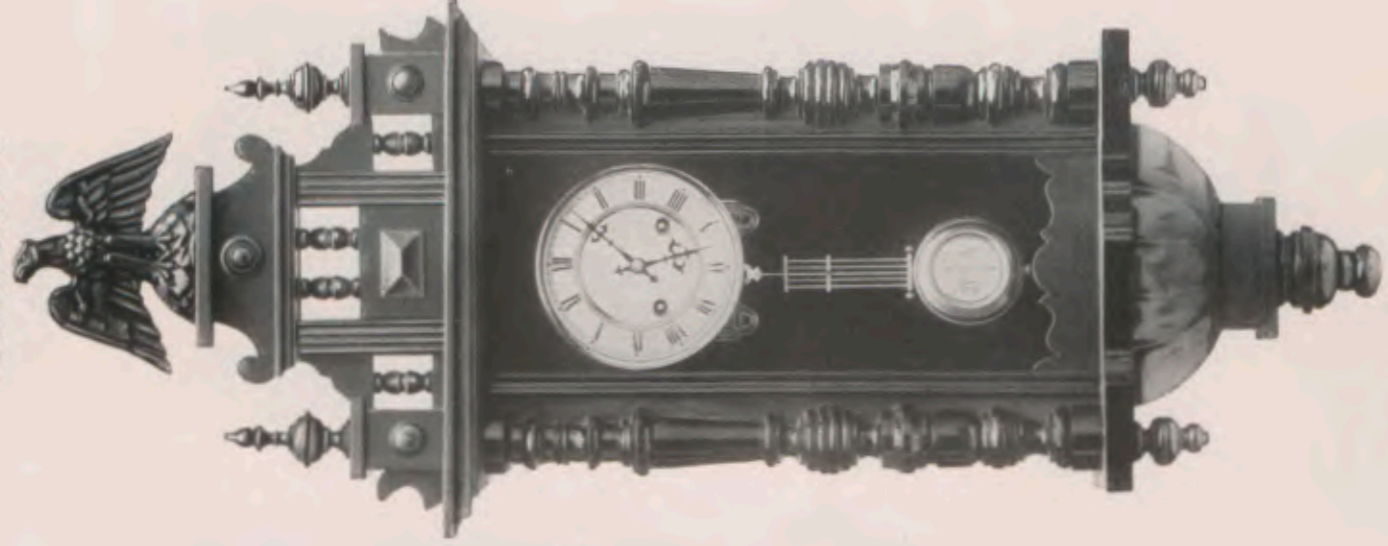

Oceana I.

Altura 90 cm.  
No. 6056 15 días sonería.

Oceana II.

90 cm.  
No. 6057 15 días sonería.

Continent I.

95 cm.  
No. 6058 15 días sonería.

Continent II.

100 cm.  
No. 6059 15 días sonería.