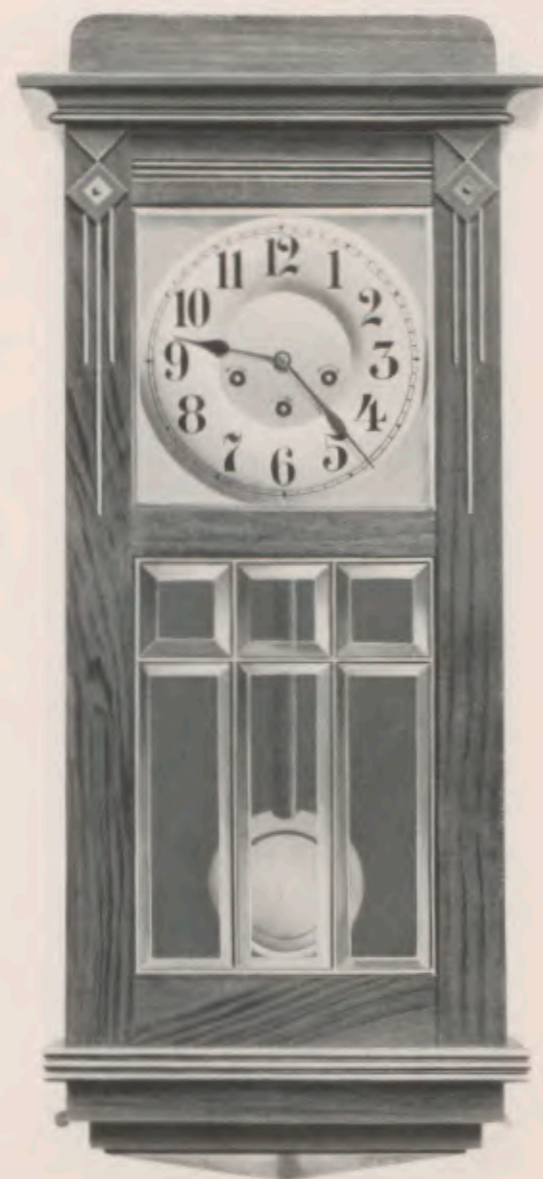

### Genua.

Roble ó caoba pulido.  
Esfera plateada 21×21 cm.

78 cm.

No. 6157 Roble.  
" 6158 Caoba.