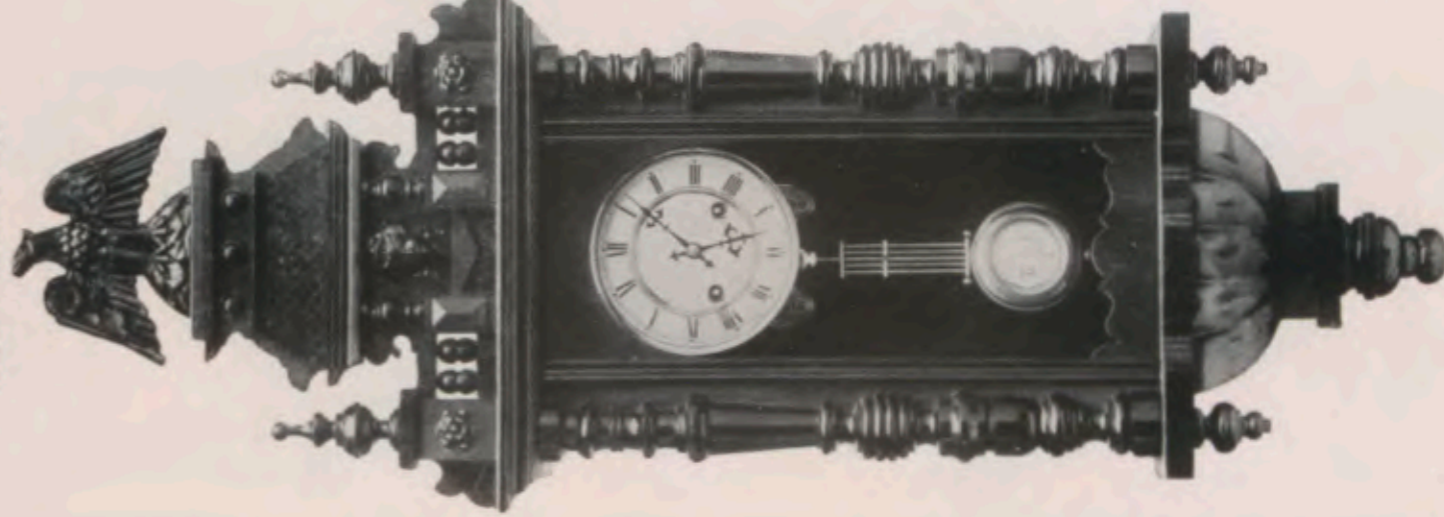

Continent III.

Altura 99 cm.
No. 6060 15 días sonería.

Nogal pulido.