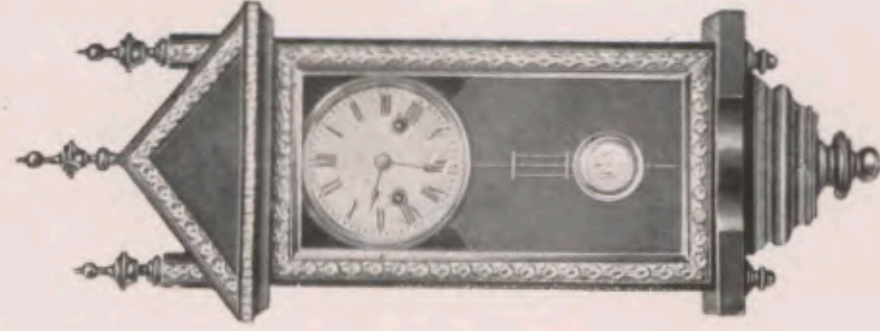

Reguladores, tamaño pequeño.

Nogal mate y pulido. Vidrios en los lados. Esferas blancas de celuloid.

Tripolis.

Altura 60 cm.
No. 1572 T 1 día movimiento.
" 1572 S 1 " sonería.