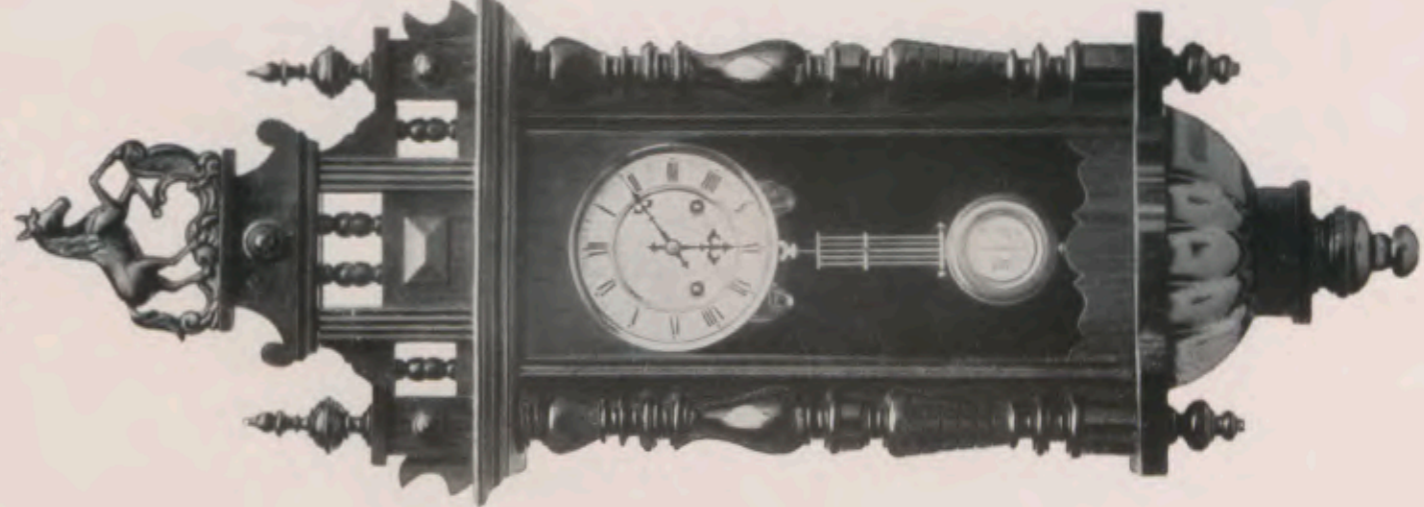

Reguladores, tamaño mediano.
Orkan I.

97 cm.
No. 6061 15 días sonería.

Esfera 15 cm, celuloíd.