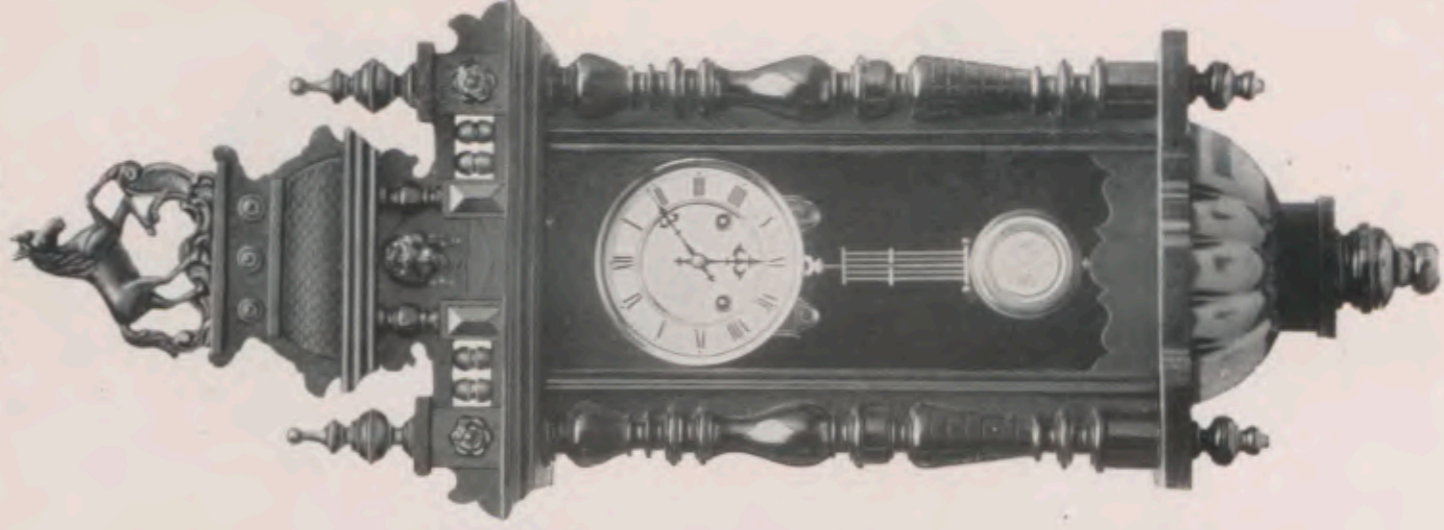

Orkan III.

100 cm.
No. 6063 15 días sonería.