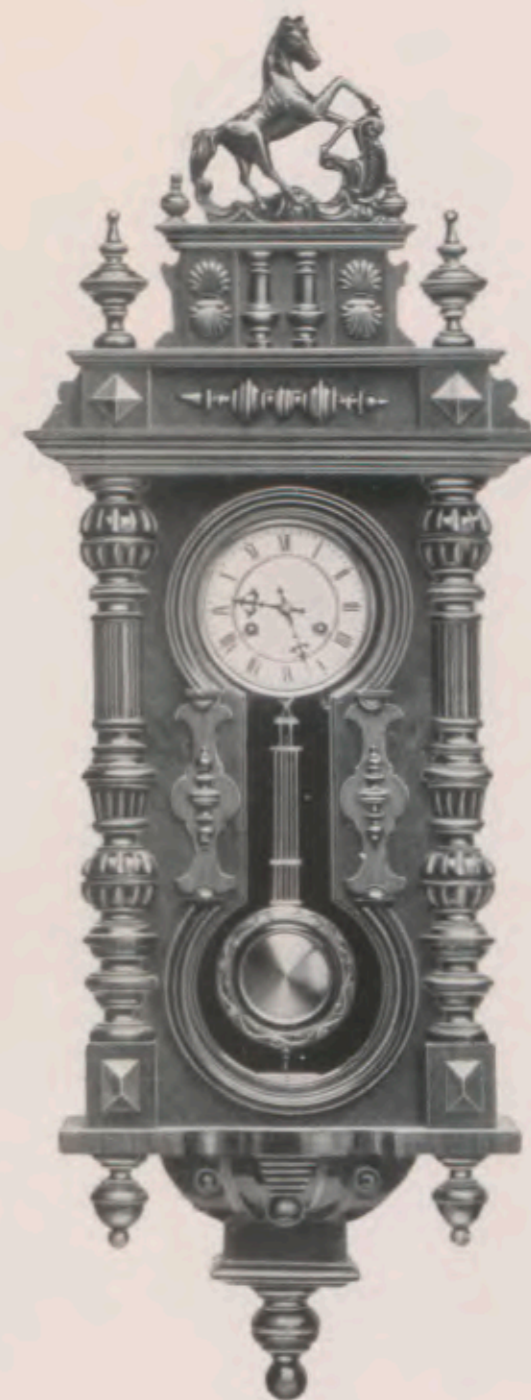

113 cm.

No. 6072 15 dias soneria.