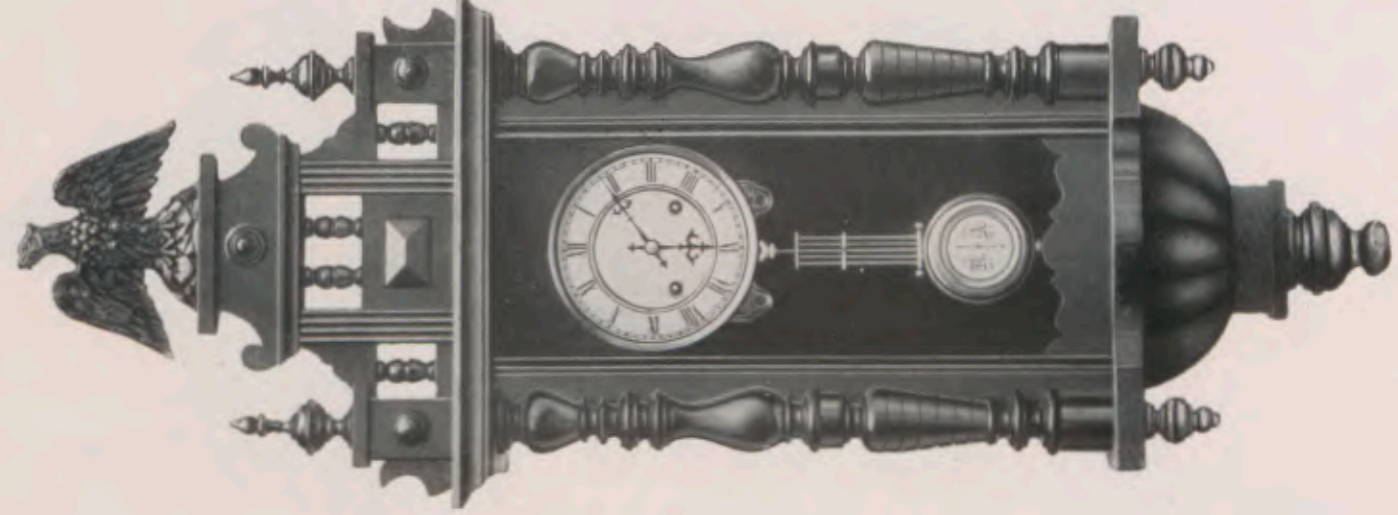

Continent III.

Altura 99 cm.  
No. 6060 15 días sonería.

Nogal pulido.

Reguladores, tamaño mediano.  
Orkan I.

97 cm.  
No. 6061 15 días sonería.

Esfera 15 cm, celuloíd.

Orkan II.

95 cm.  
No. 6062 15 días sonería.