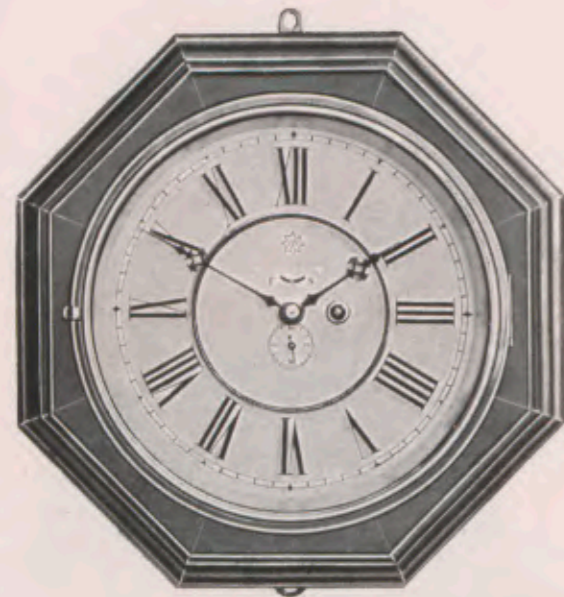

Marine.

	Diámetro de la caja.	Diámetro de la esfera.	
No. 71	25 cm	17 cm	Sonera.
" 120	29 "	21 "	Movimiento solo.
" 72	29 "	21 "	Sonera.