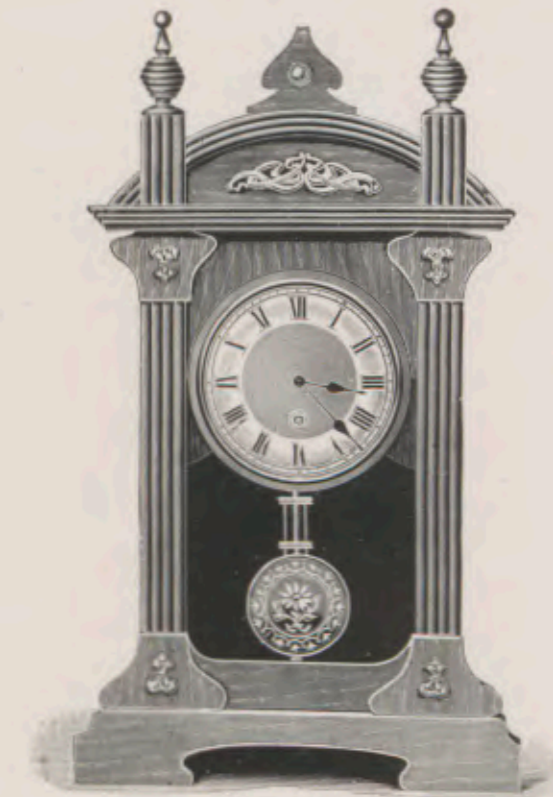

Trilby.

Nogal con adornos de bronce.

Altura 48 cm.
No. 2420 A Despertador 30 horas
" 2420 S Soneria 30 horas.