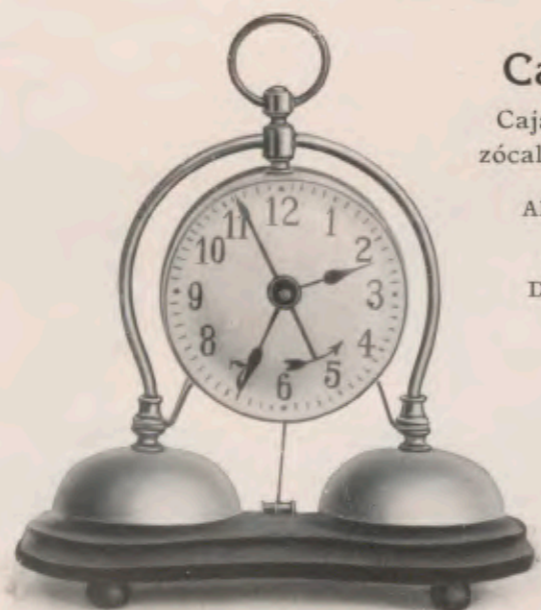

No. 4229  
Movimiento solo.

No. 4230  
Despertador.

**Carnegie.**

Caja niquelada,  
zócalo de madera.

Altura 15 cm.

No. 3882  
Despertador.

**Globe.**

**Queen.**