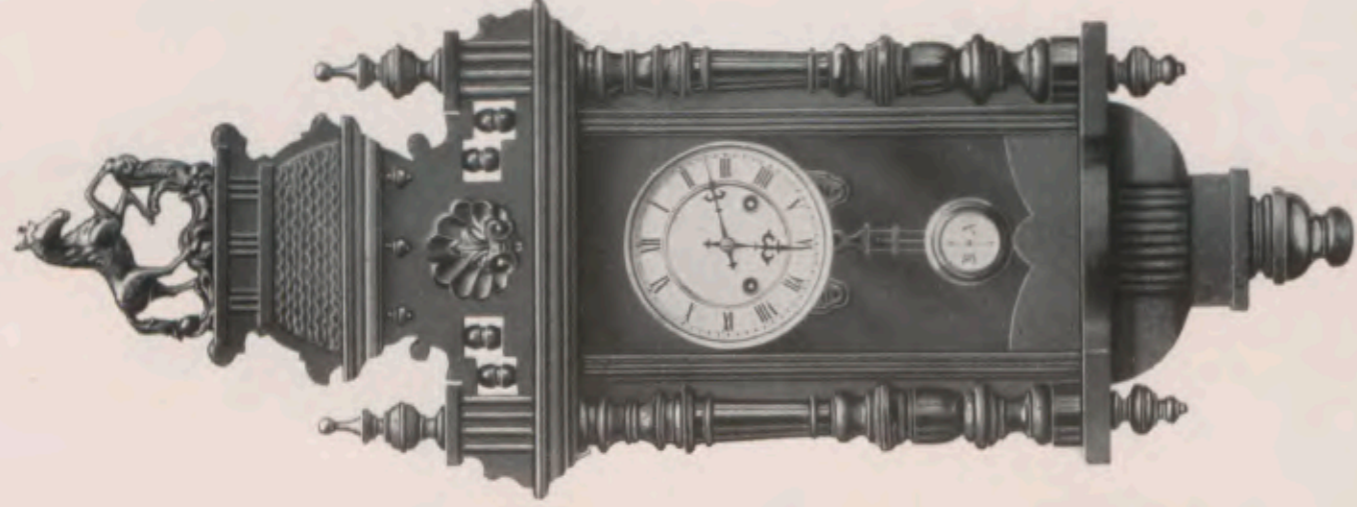

Oceana II.

90 cm.
No. 6057 15 días sonería.