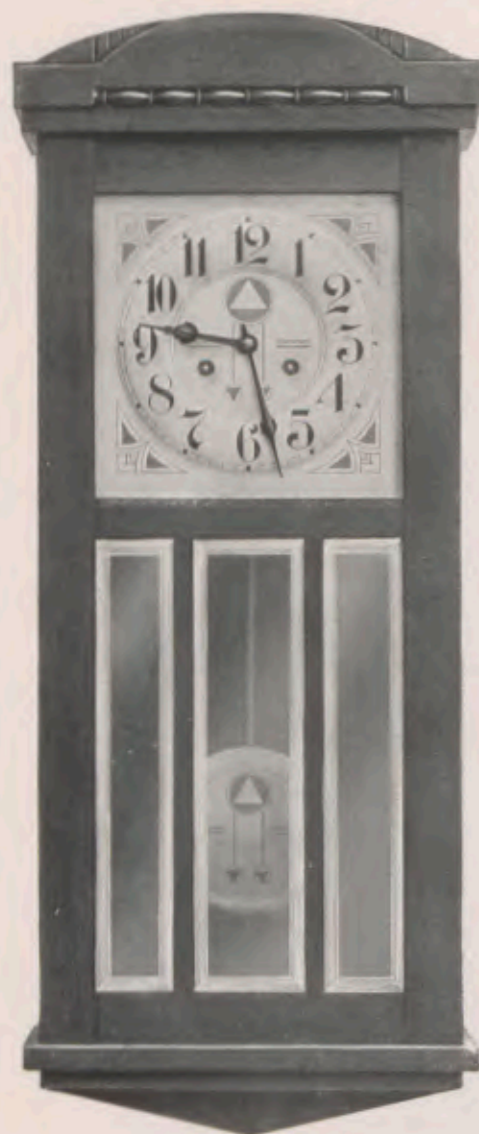

Padua I.

Nogal mate ó roble
ó imitación caoba.
Esfera plateada 21x21 cm.

Altura 76 cm.

No. 6597 Nogal.
" 6594 Roble.
" 6695 Caoba.