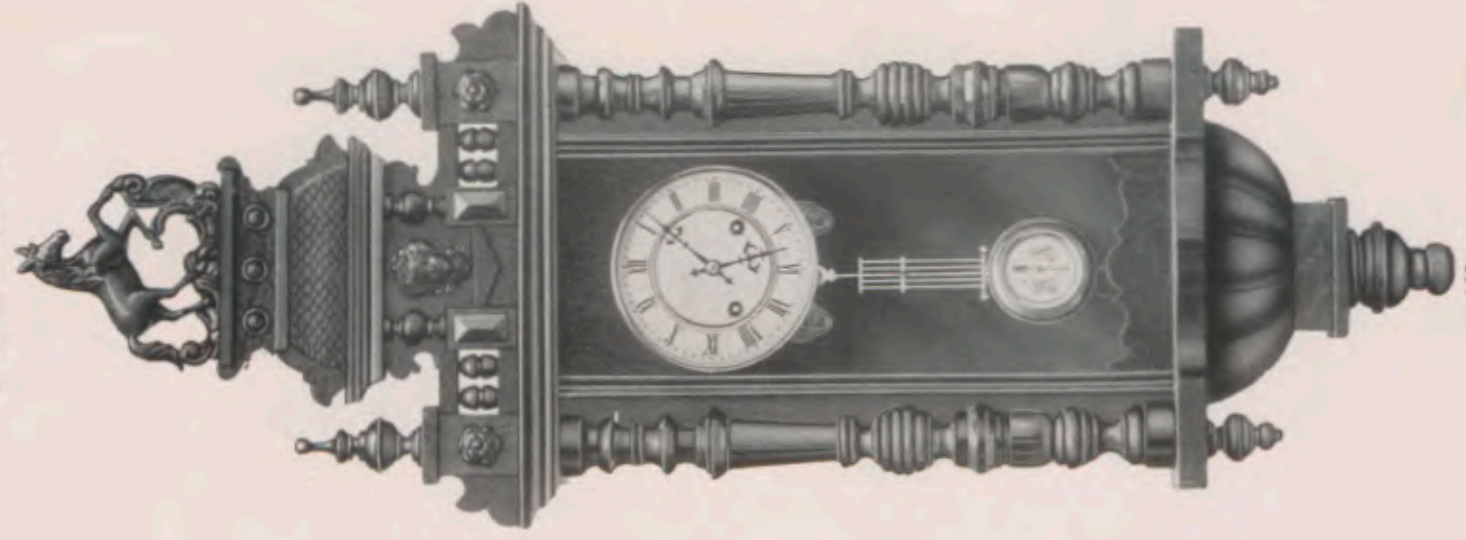

Oceana I.

Altura 90 cm.  
No. 6056 15 días sonería.

Oceana II.

90 cm.  
No. 6057 15 días sonería.

Continent I.

95 cm.  
No. 6058 15 días sonería.

Continent II.

100 cm.  
No. 6059 15 días sonería.