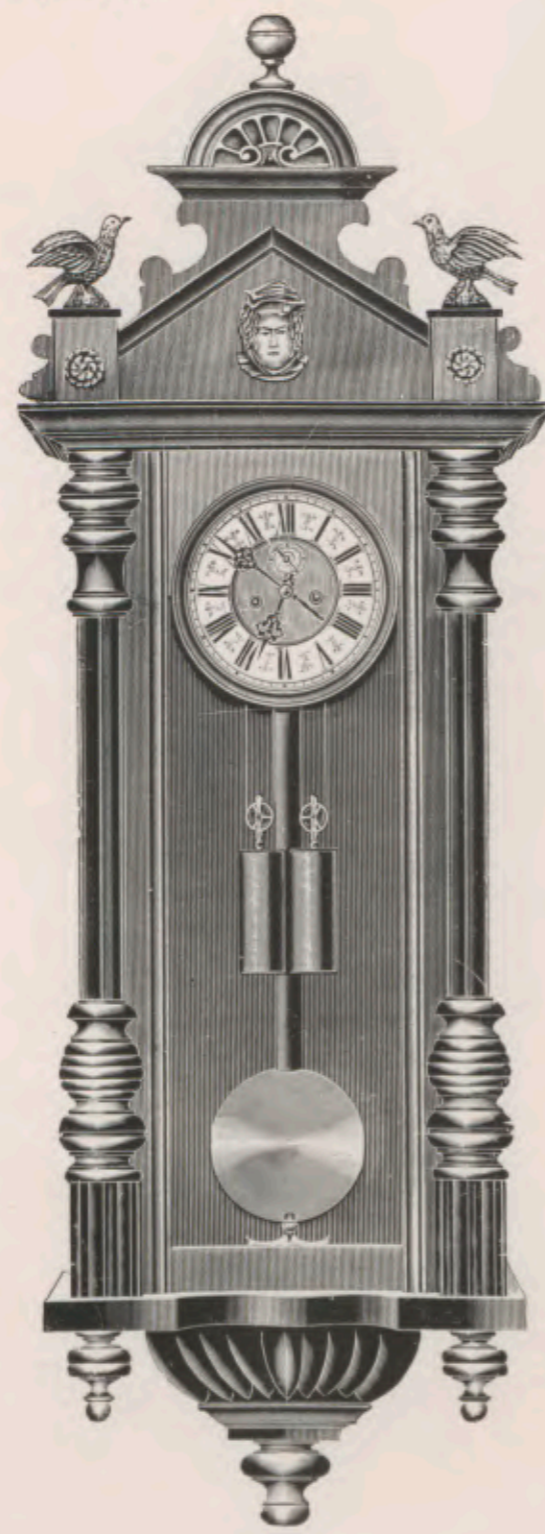

Chronos II.

137 cm.

No. 427 8 dias soneria á pesas.