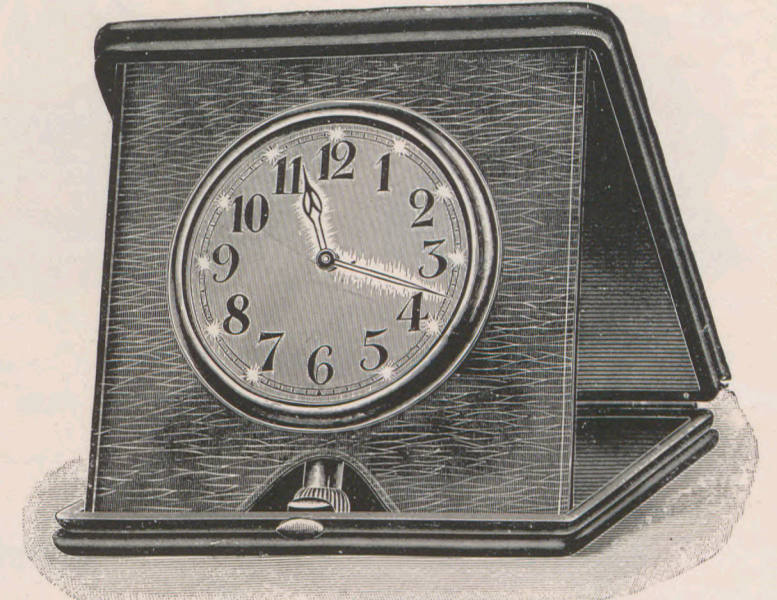

Reloj para viaje.

30 horas de cuerda, en estuche de cuero con esfera de esmalte.

No. 103

No. 103 R Esfera Radio-luminosa.

Diámetro de la esfera 5,5 cm.

Glückspilz.

Reloj con campana.

Altura 10 cm.

No. 4184

30 horas movimiento solo.

Boule.

Diámetro 7 cm.

No. 7025

Boule.

6 cm.

No. 7024

30 horas movimiento solo.

Boule.

4,5 cm.

No. 7024 1/2

Cristal pulido, armazón dorado ó niquelado.