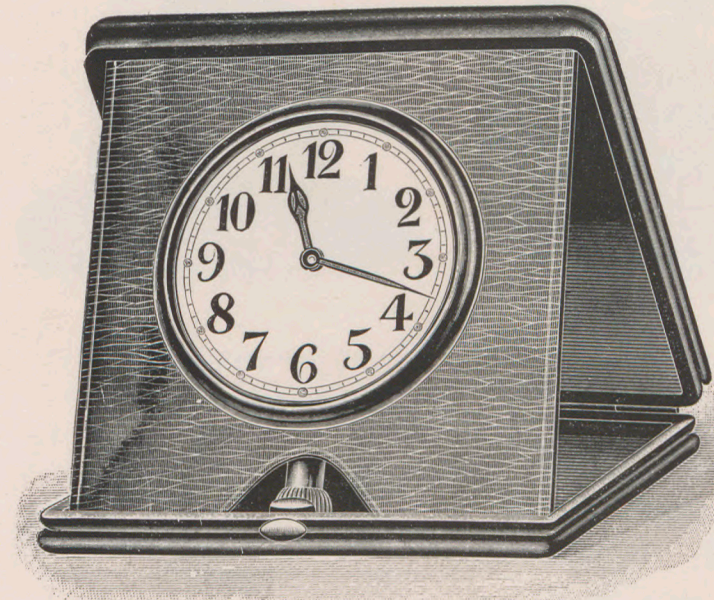

Reloj para viaje.

30 horas de cuerda, en estuche de cuero con esfera de esmalte.

No. 103

No. 103 R Esfera Radio-luminosa.

Diámetro de la esfera 5,5 cm.

Glückspilz.

Reloj con campana.

Altura 10 cm.

No. 4184

30 horas movimiento solo.

Boule.

Diámetro 7 cm.

No. 7025

Boule.

6 cm.

No. 7024

30 horas movimiento solo.

Boule.

4,5 cm.

No. 7024 1/2

Cristal pulido, armazón dorado ó niquelado.