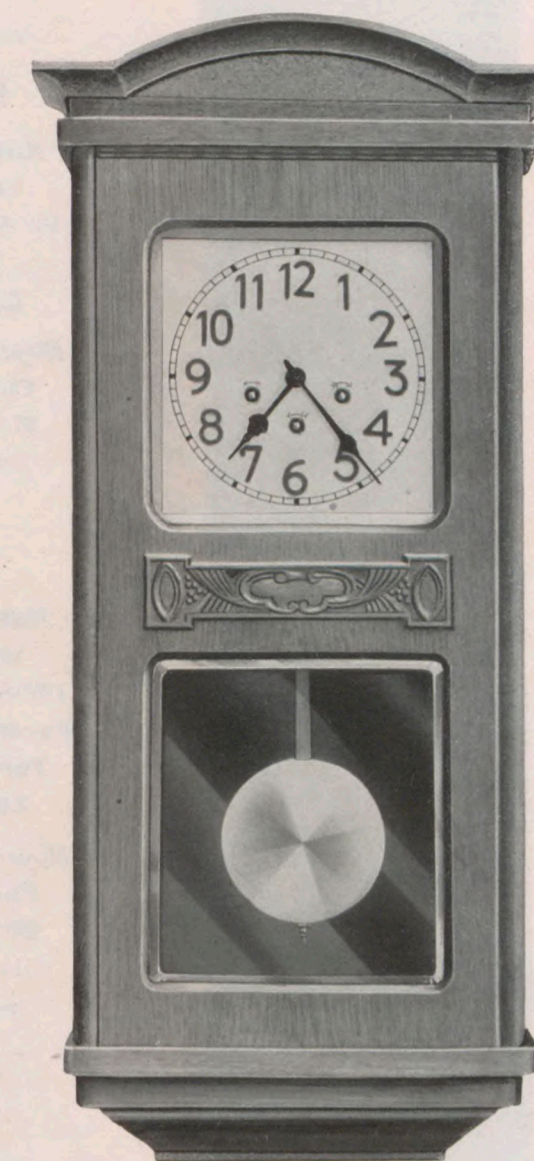

78 cm
36 "

No. 7241 Eichen — Chêne.
" 7242 Nußbaum — Noyer.