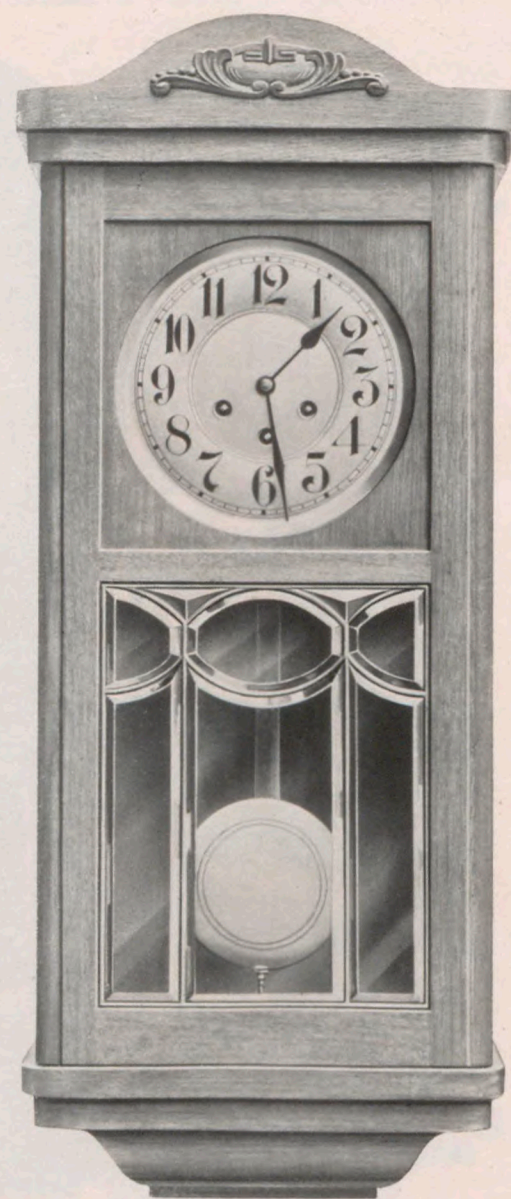

80 cm
34 "

No. 7368

5 Gong Carillon-Uhren
($\frac{1}{2}$ nat. Größe).

Régulateurs carillon 5 Gongs
($\frac{1}{2}$ grandeur naturelle).

Bayreuth.

Eichen mit Schnitzerei. Facettegläser in
Messingfassung. 8" Silberzifferblatt.

Chêne avec sculpture. Glaces à biseau
serties cuivre. Cadran argenté 21 cm.