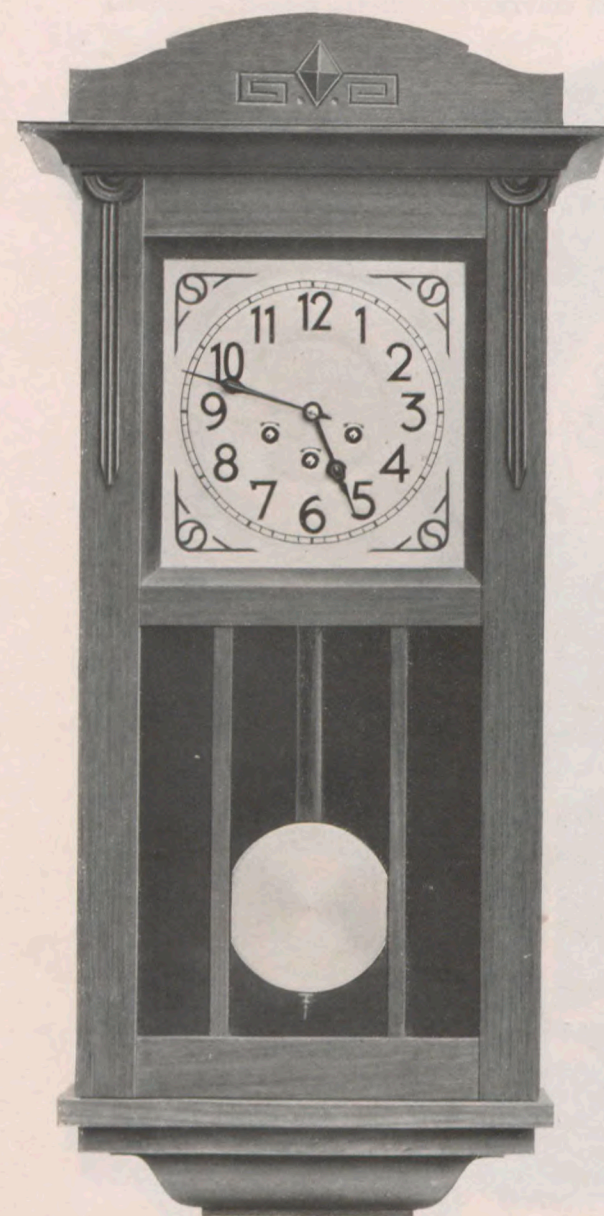

5 Gong Carillon-Uhren
($\frac{1}{2}$ nat. Größe).

Régulateurs carillon 5 Gongs
($\frac{1}{2}$ grandeur naturelle).

Potsdam III.

Natur-Nußbaum oder Eichen.
Silberzifferblatt 21×21 cm mit schwarzer Dekoration.

Noyer mat ou chêne.
Cadran argenté 21×21 cm avec décor noir.

Länge — Longueur 81 cm
Breite — Largeur 39 "

No. 7360 Eichen — Chêne.
" 7361 Nußbaum — Noyer.

8 Tag $\frac{1}{4}$ Glockenspielschlagwerk (Westminster), 5 Gongs.
8 jours sonnerie $\frac{1}{4}$ carillon (Westminster) 5 Gongs.