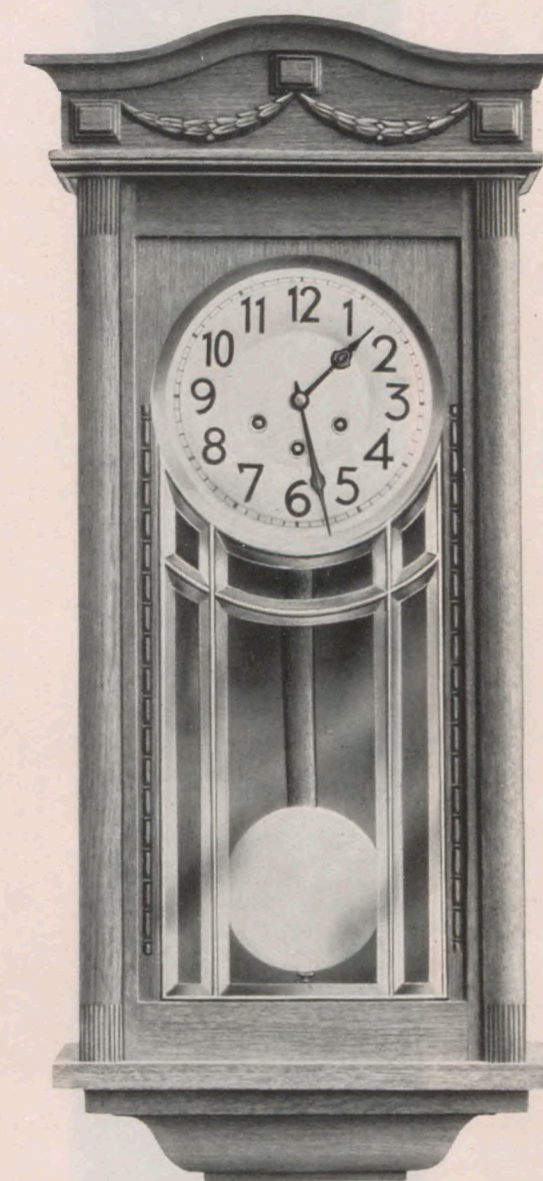

Länge — Longueur 81 cm
Breite — Largeur 37 "

No. 7307

8 Tag $\frac{1}{4}$ Glockenspielschlagwerk (Westminster), 5 Gongs.
8 jours sonnerie $\frac{1}{4}$ carillon (Westminster) 5 Gongs.

Pisa.

Natur-Nußbaum oder Eichen mit Schnitzerei.
21×21 cm Silberzifferblatt mit aufgelegten Zahlen.

Noyer mat ou chêne avec sculpture. Cadran argenté
21×21 cm avec chiffres en métal, appliqués.