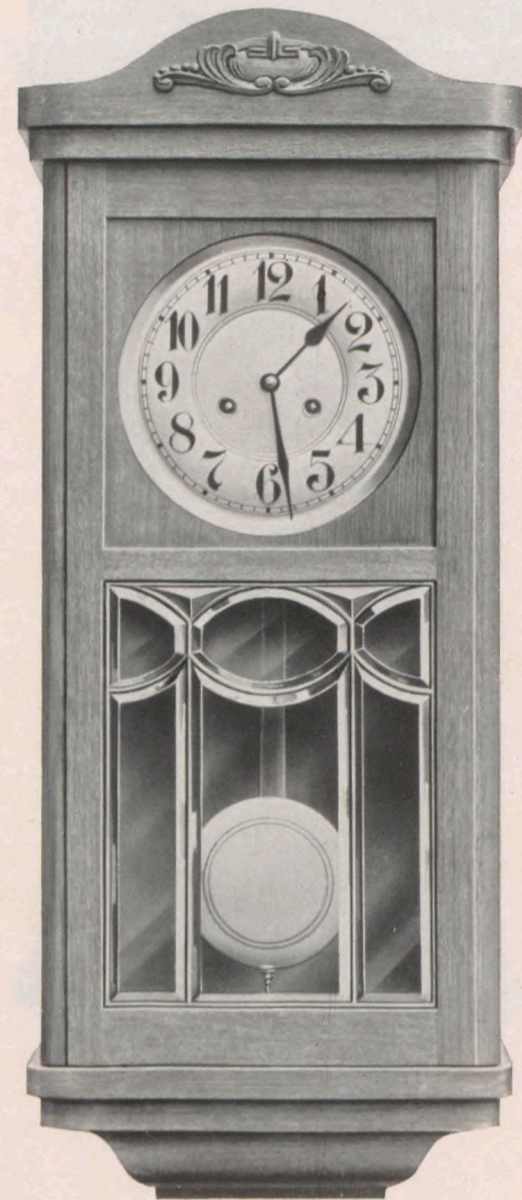

Regulateure  
(1/3 nat. Größe).

**Baden-Baden.**

Natur-Nußbaum, Eichen oder echt Mahagoni,  
poliert. 8" Silberzifferblatt.  
Facettierte Türgläser in Messingfassung.  
Noyer mat, chêne ou véritable acajou, poli.  
Cadran argenté 21 cm diamètre.  
Glaces à biseau serties cuivre.

Länge — Longueur 80 cm  
Breite — Largeur 34 "

No. 7239 Eichen — Chêne.  
" 7240 Nußbaum — Noyer.  
" 7256 Mahagoni — Acajou.

14 Tag Schlagwerk, „Kaiser“- oder „Germania“-Gong, oder  
8 " " „Melodie“-Gong (4 Stäbe) oder „Wagner“-Gong (3/4 Schlagwerk, 3 Stäbe).  
15 jours sonnerie „Kaiser“- ou „Germania“-Gong ou  
8 " " „Melodie“- ou „Wagner“-Gong (sonnerie trois quarts, 3 tubes).

Régulateurs  
(1/3 grandeur naturelle).

**Bayreuth.**

Eichen mit Schnitzerei.  
Facettegläser in Messingfassung.  
8" Silberzifferblatt.  
Chêne avec sculpture.  
Glaces à biseau serties cuivre.  
Cadran argenté 21 cm diamètre.

81 cm  
37 "

No. 7198

Regulateur  
(1/3 nat. Größe).

**Brüssel. — Bruxelles.**

Echt Mahagoni, poliert, mit goldfarbiger Metallgarnitur.  
8" Silberzifferblatt, mit aufgelegten Zahlen. Facettegläser  
in Messingfassung.  
Véritable acajou, poli, avec garniture métal ciselé couleur or.  
Cadran argenté 21 cm diamètre avec chiffres en métal, appliqués.  
Glaces à biseau serties cuivre.