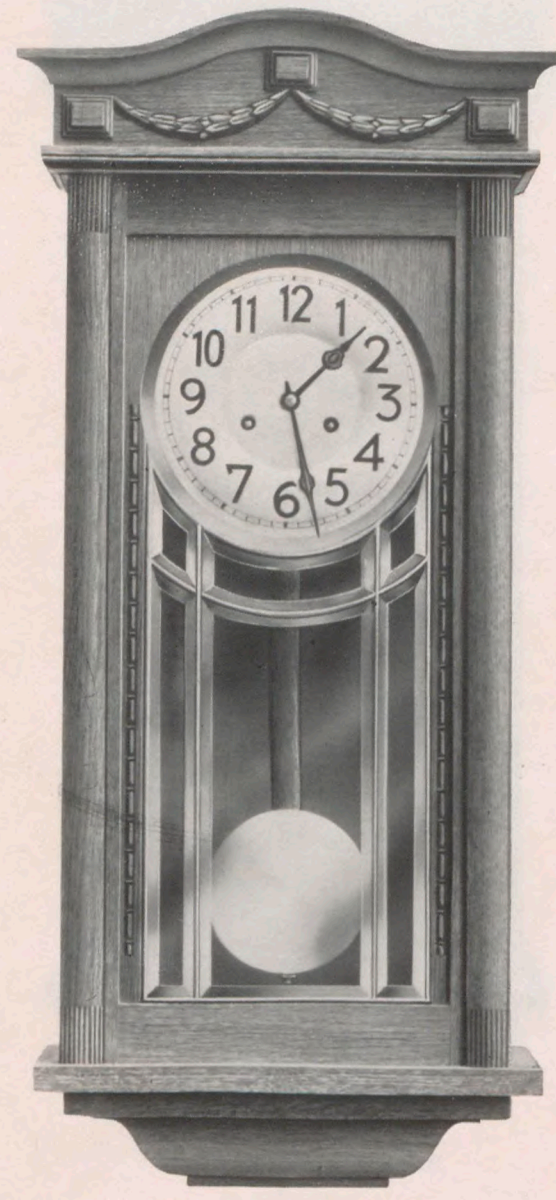

Länge — Longueur 80 cm  
Breite — Largeur 34 "

No. 7239 Eichen — Chêne.  
" 7240 Nußbaum — Noyer.  
" 7256 Mahagoni — Acajou.

14 Tag Schlagwerk, „Kaiser“- oder „Germania“-Gong, oder  
8 " " „Melodie“-Gong (4 Stäbe) oder „Wagner“-Gong (3/4 Schlagwerk, 3 Stäbe).  
15 jours sonnerie „Kaiser“- ou „Germania“-Gong ou  
8 " " „Melodie“- ou „Wagner“-Gong (sonnerie trois quarts, 3 tubes).

Régulateurs  
(1/3 grandeur naturelle).

**Bayreuth.**

Eichen mit Schnitzerei.  
Facettegläser in Messingfassung.  
8" Silberzifferblatt.  
Chêne avec sculpture.  
Glaces à biseau serties cuivre.  
Cadran argenté 21 cm diamètre.

81 cm  
37 "

No. 7198

Regulateur  
(1/3 nat. Größe).

**Brüssel. — Bruxelles.**

Echt Mahagoni, poliert, mit goldfarbiger Metallgarnitur.  
8" Silberzifferblatt, mit aufgelegten Zahlen. Facettegläser  
in Messingfassung.  
Véritable acajou, poli, avec garniture métal ciselé couleur or.  
Cadran argenté 21 cm diamètre avec chiffres en métal, appliqués.  
Glaces à biseau serties cuivre.