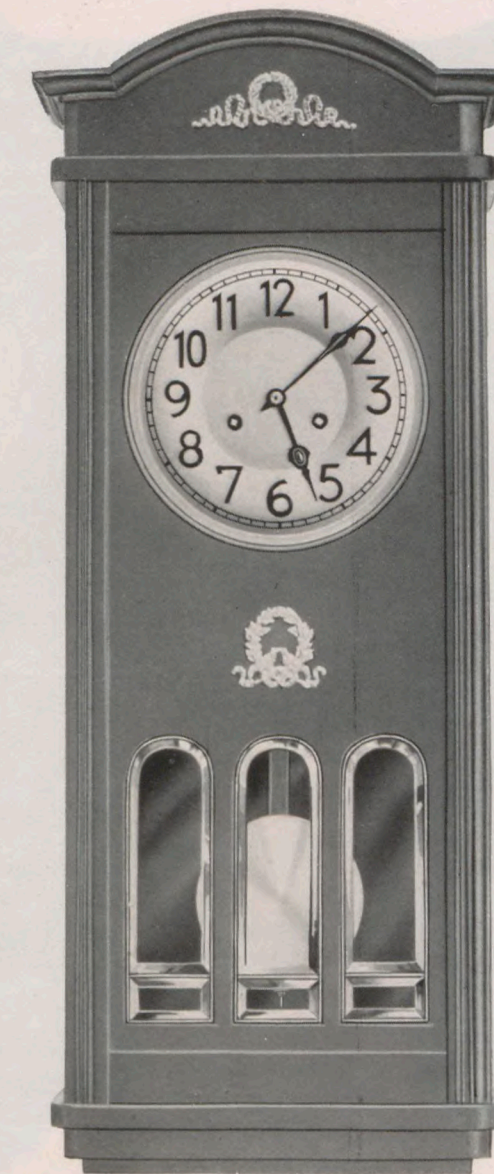

Régulateurs  
(1/3 grandeur naturelle).

**Bayreuth.**

Eichen mit Schnitzerei.  
Facettegläser in Messingfassung.  
8" Silberzifferblatt.  
Chêne avec sculpture.  
Glaces à biseau serties cuivre.  
Cadran argenté 21 cm diamètre.

81 cm  
37 "

No. 7198

Regulateur  
(1/3 nat. Größe).

**Brüssel. — Bruxelles.**

Echt Mahagoni, poliert, mit goldfarbiger Metallgarnitur.  
8" Silberzifferblatt, mit aufgelegten Zahlen. Facettegläser  
in Messingfassung.  
Véritable acajou, poli, avec garniture métal ciselé couleur or.  
Cadran argenté 21 cm diamètre avec chiffres en métal, appliqués.  
Glaces à biseau serties cuivre.